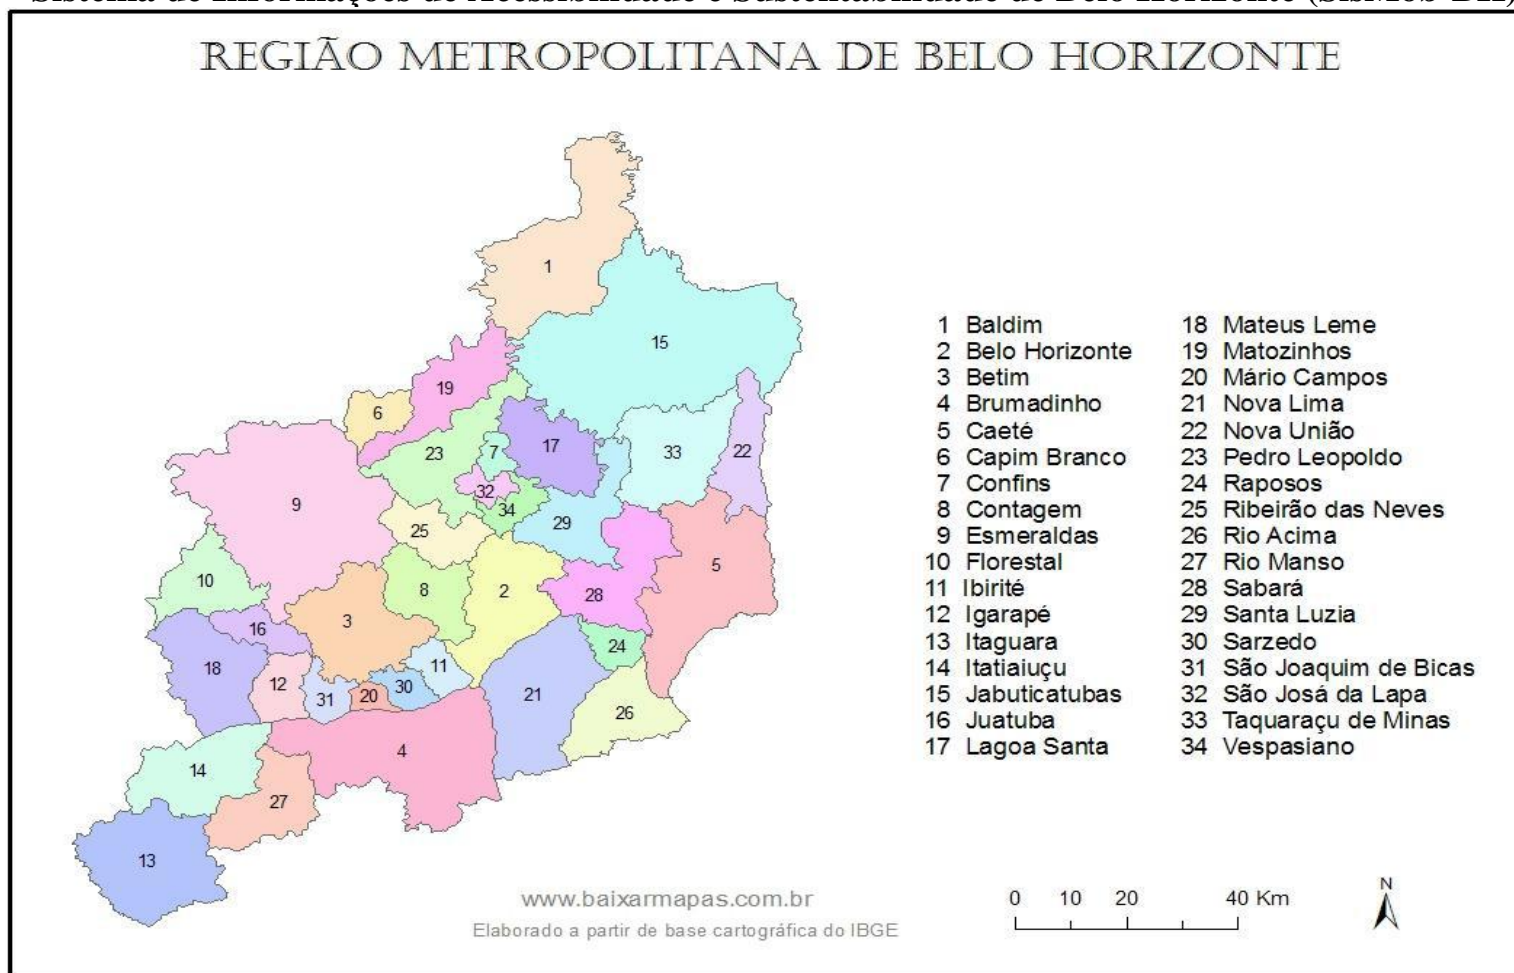

Sistema de Informações de Acessibilidade e Sustentabilidade de Belo Horizonte (SisMob-BH)

Fonte: MAPA da Região Metropolitana De Belo Horizonte – RMBH: mapa político com a divisão e nomes dos 34 municípios que compõem a Região Metropolitana de Belo Horizonte – RMBH. Disponível em: <<http://www.baixarmapas.com.br/mapa-da-regiao-metropolitana-de-belo-horizonte-rmbh/>>. Acesso em: 23 jan. 2017. Publicado pela primeira vez no SisMob-BH em 23/01/2017.

obs.: Estas informações fazem parte do seguinte assunto do SisMob-BH: 2) Belo Horizonte e outras cidades/regiões / 2.6) RMBH. Caso você necessite de mais informações, acesse esses quadros ou entre em contato com o Observatório da Mobilidade de Belo Horizonte - ObsMob-BH por meio do Fale Conosco da BHTrans.