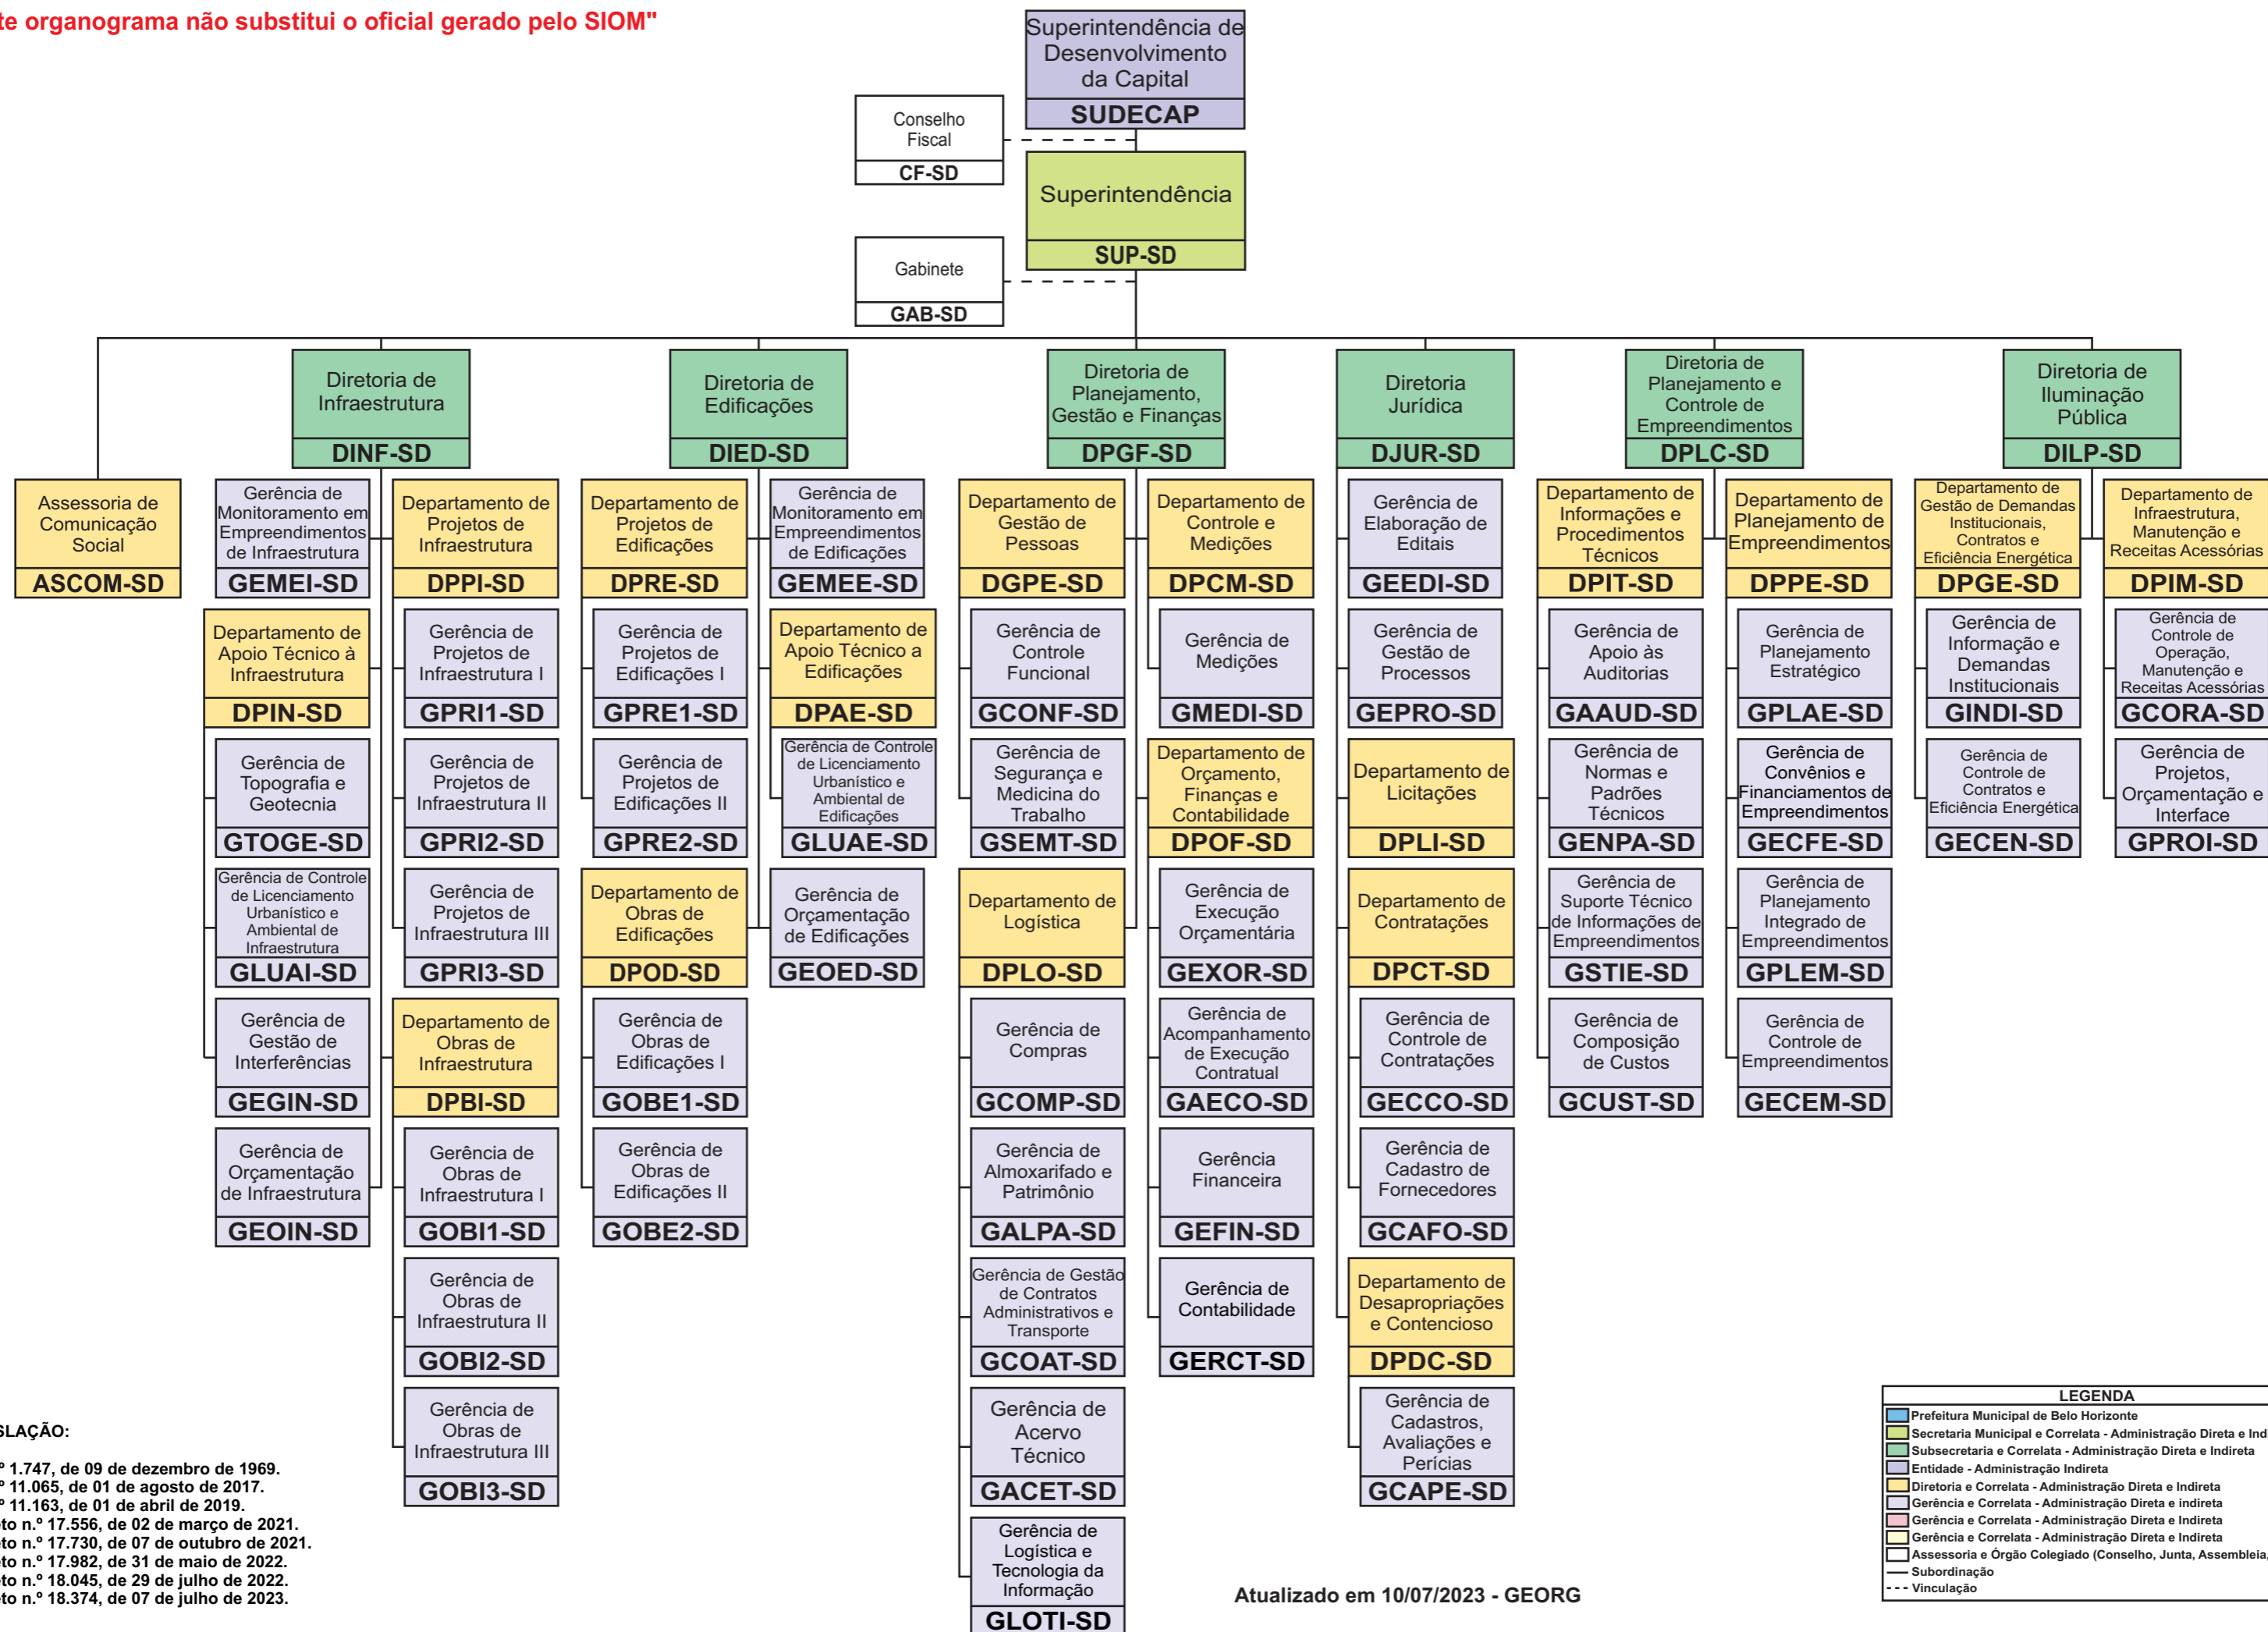

# ESTRUTURA ORGANIZACIONAL DA SUPERINTENDÊNCIA DE DESENVOLVIMENTO DA CAPITAL

"Este organograma não substitui o oficial gerado pelo SIOM"

**LEGISLAÇÃO:**

- Lei n.º 1.747, de 09 de dezembro de 1969.
- Lei n.º 11.065, de 01 de agosto de 2017.
- Lei n.º 11.163, de 01 de abril de 2019.
- Decreto n.º 17.556, de 02 de março de 2021.
- Decreto n.º 17.730, de 07 de outubro de 2021.
- Decreto n.º 17.982, de 31 de maio de 2022.
- Decreto n.º 18.045, de 29 de julho de 2022.
- Decreto n.º 18.374, de 07 de julho de 2023.