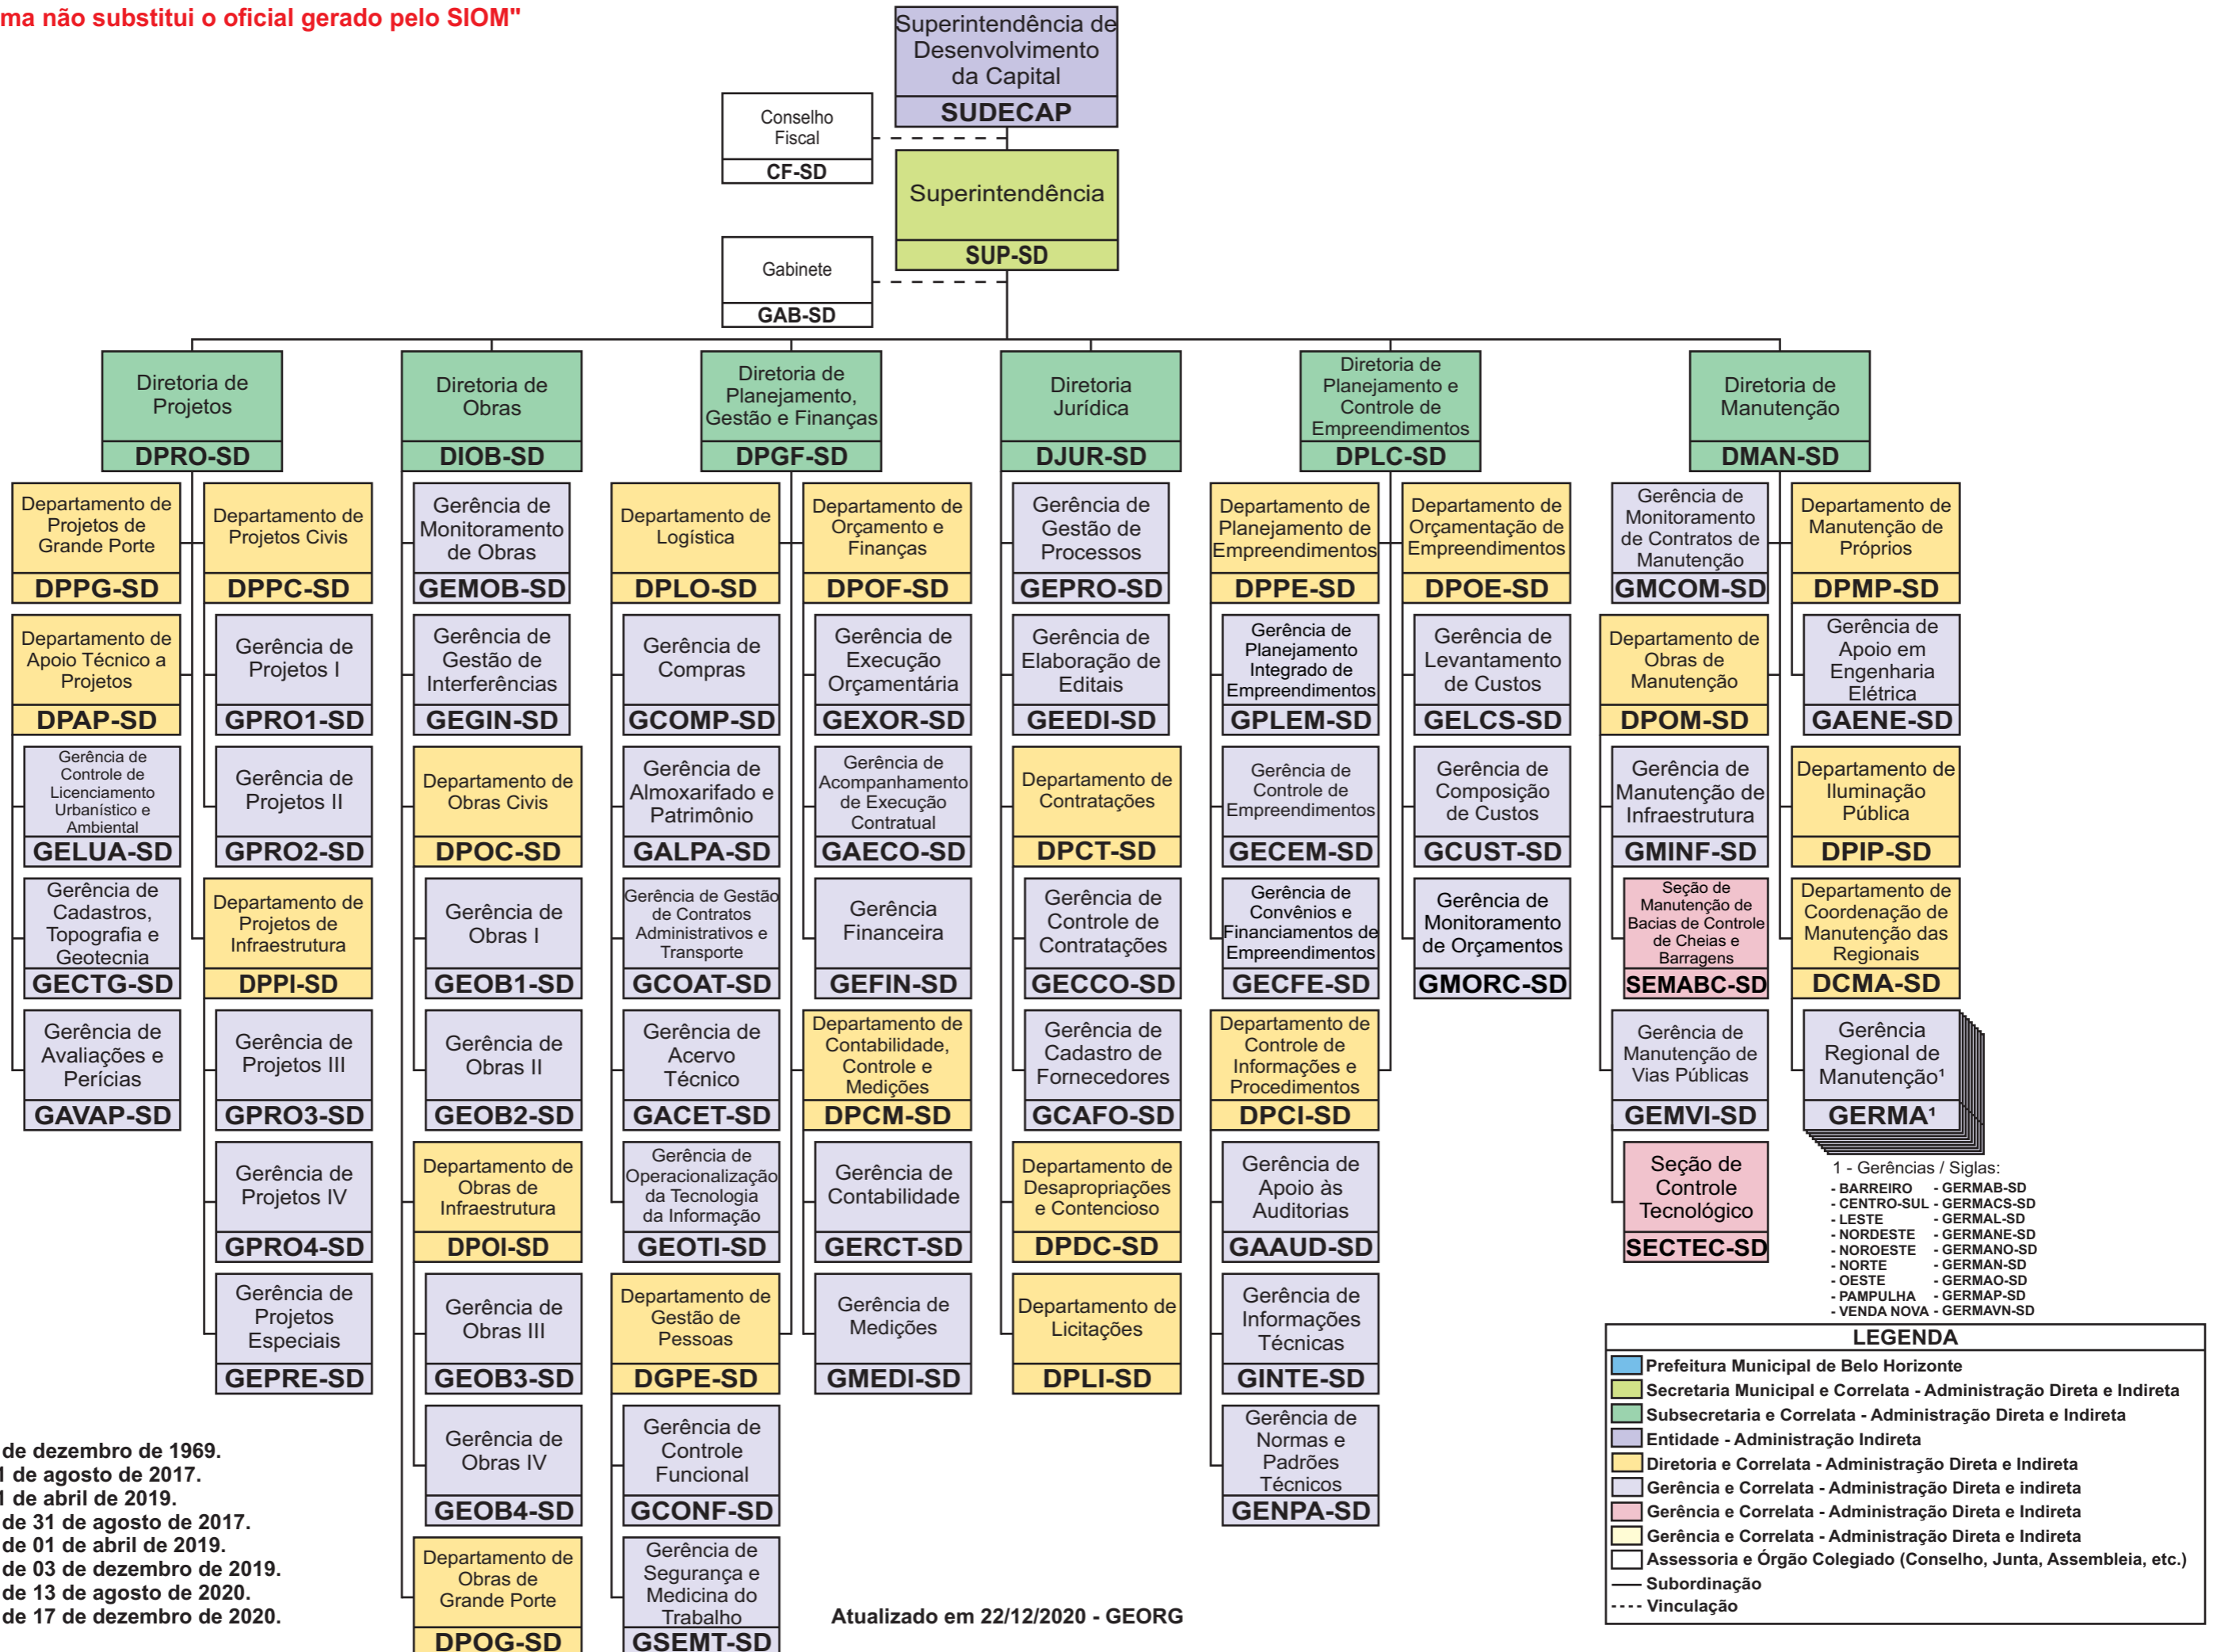

ESTRUTURA ORGANIZACIONAL DA SUPERINTENDÊNCIA DE DESENVOLVIMENTO DA CAPITAL

"Este organograma não substitui o oficial gerado pelo SIOM"

LEGISLAÇÃO:

- Lei n.º 1.747, de 09 de dezembro de 1969.
- Lei n.º 11.065, de 01 de agosto de 2017.
- Lei n.º 11.163, de 01 de abril de 2019.
- Decreto n.º 16.685, de 31 de agosto de 2017.
- Decreto n.º 17.084, de 01 de abril de 2019.
- Decreto n.º 17.228, de 03 de dezembro de 2019.
- Decreto n.º 17.410, de 13 de agosto de 2020.
- Decreto n.º 17.500, de 17 de dezembro de 2020.