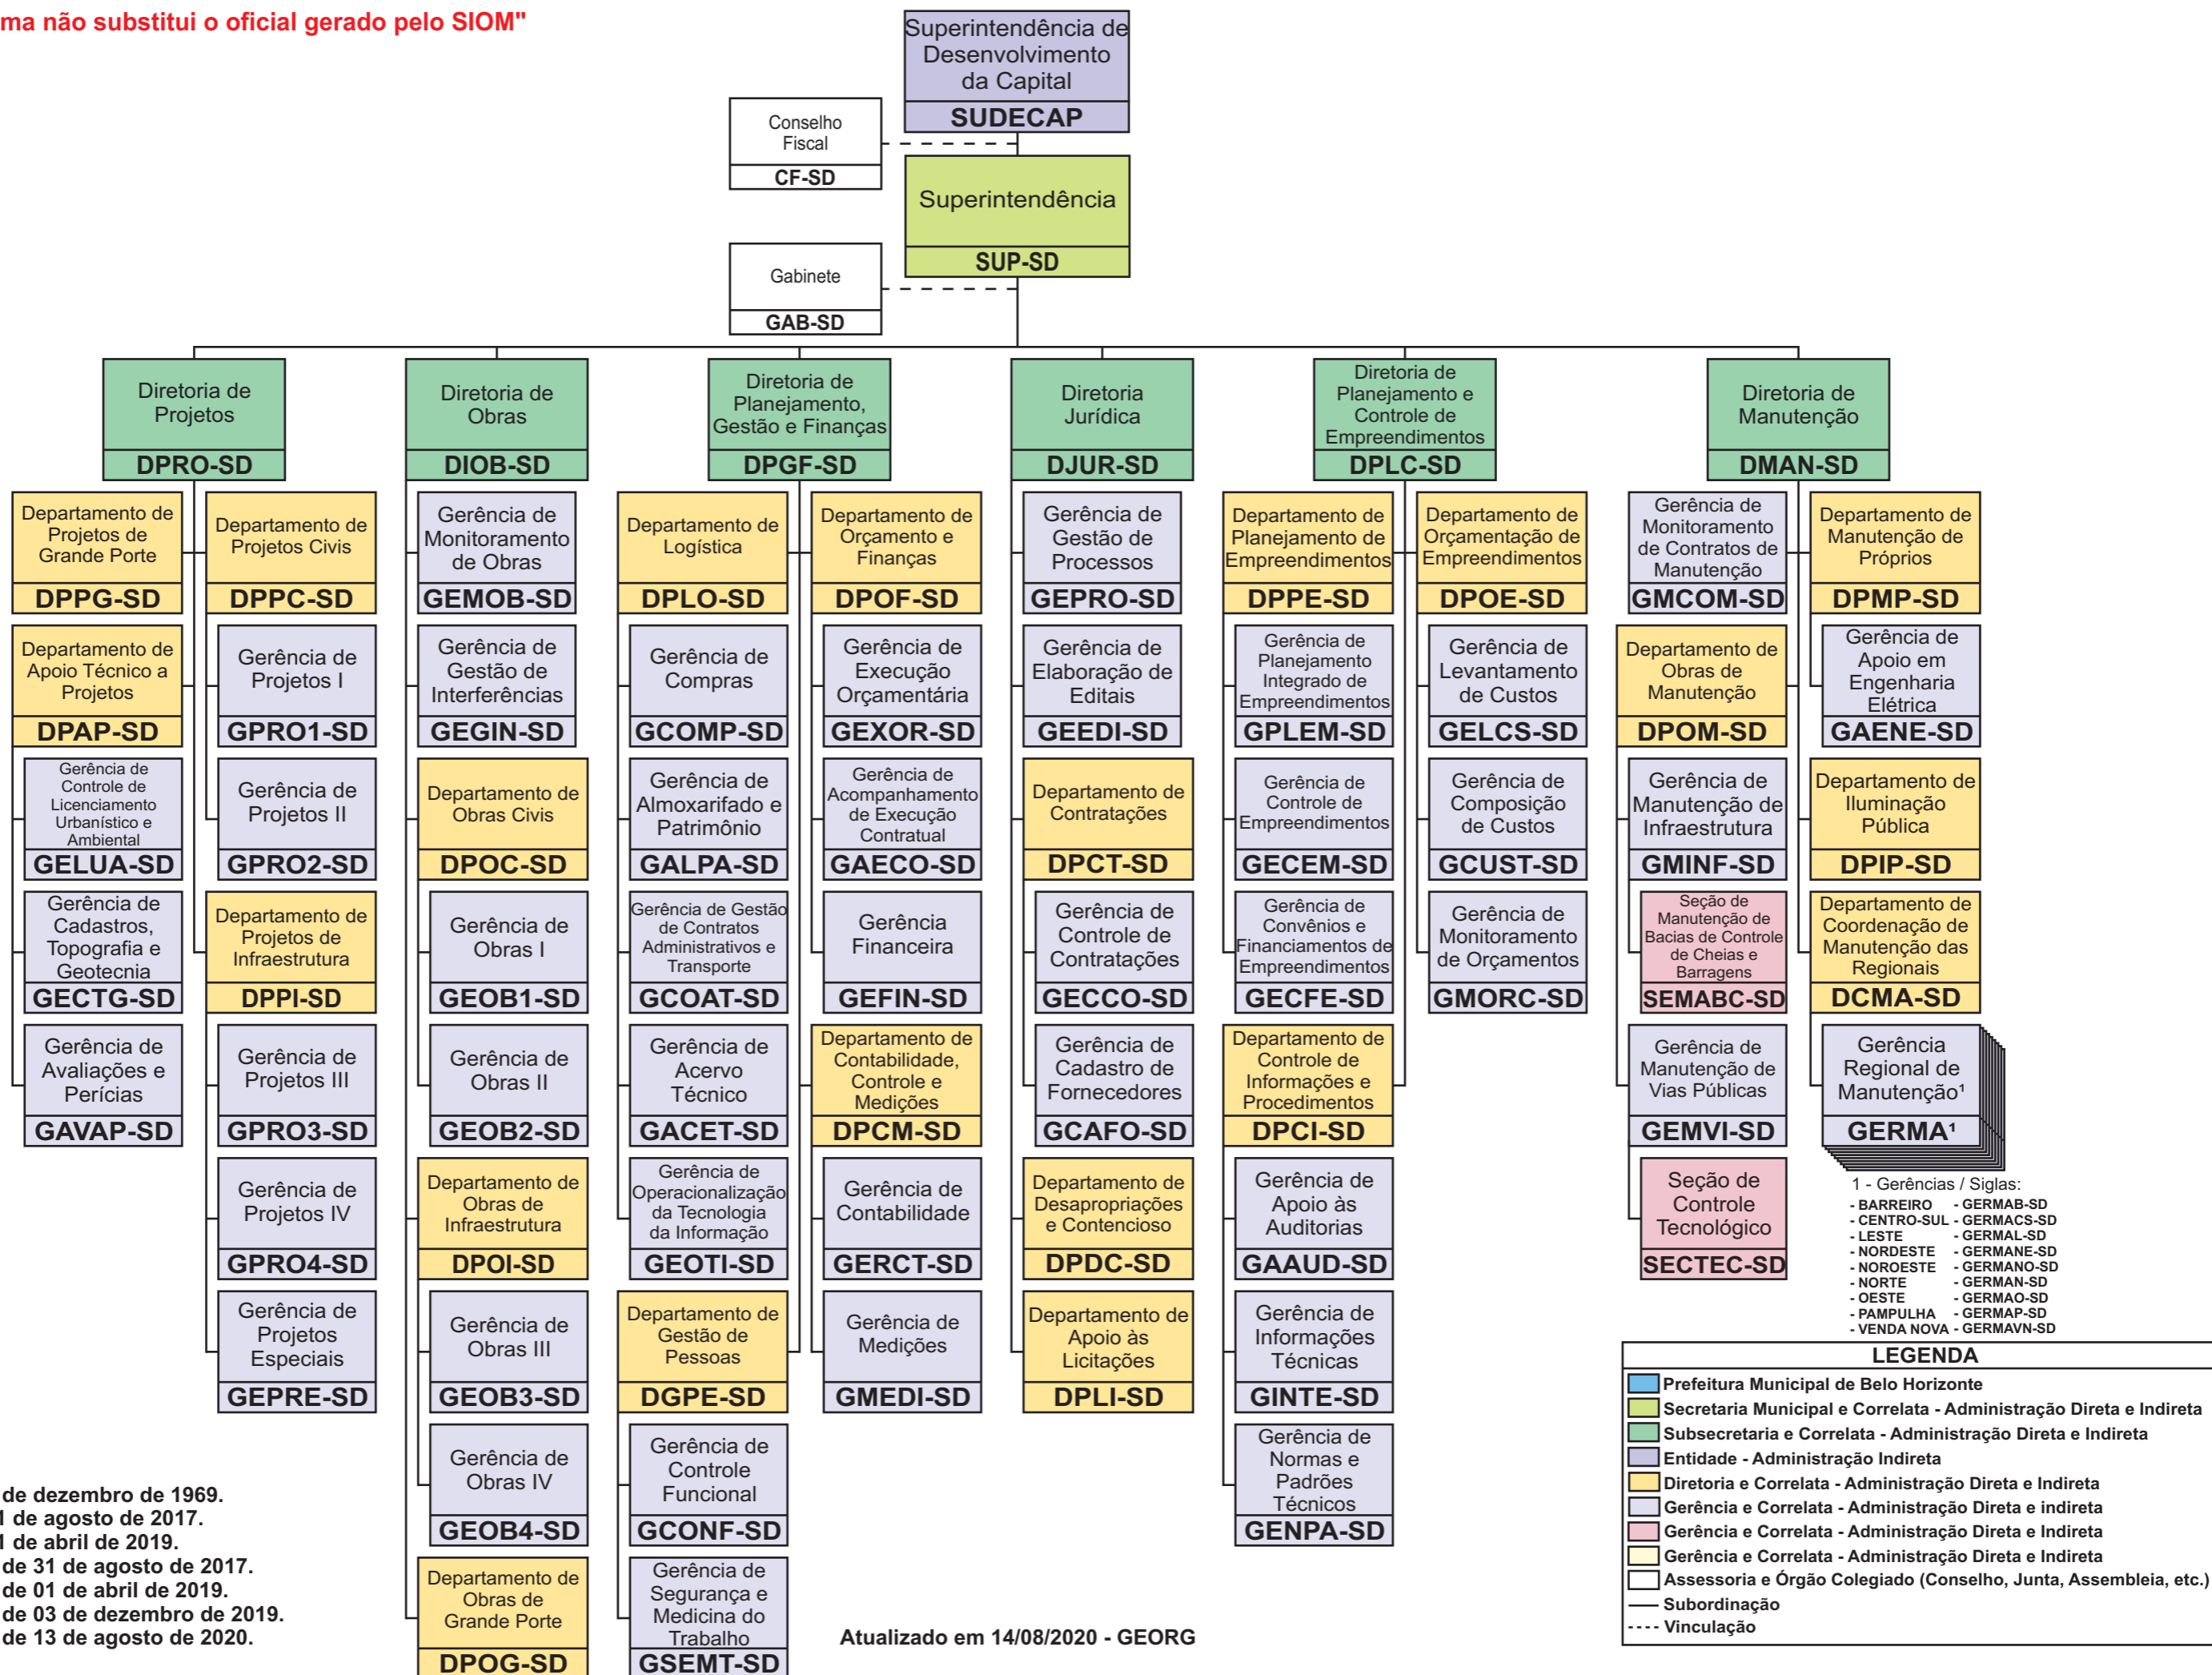

# ESTRUTURA ORGANIZACIONAL DA SUPERINTENDÊNCIA DE DESENVOLVIMENTO DA CAPITAL

"Este organograma não substitui o oficial gerado pelo SIOM"

## LEGISLAÇÃO:

- Lei n.º 1.747, de 09 de dezembro de 1969.
- Lei n.º 11.065, de 01 de agosto de 2017.
- Lei n.º 11.163, de 01 de abril de 2019.
- Decreto n.º 16.685, de 31 de agosto de 2017.
- Decreto n.º 17.084, de 01 de abril de 2019.
- Decreto n.º 17.228, de 03 de dezembro de 2019.
- Decreto n.º 17.410, de 13 de agosto de 2020.

Atualizado em 14/08/2020 - GEORG