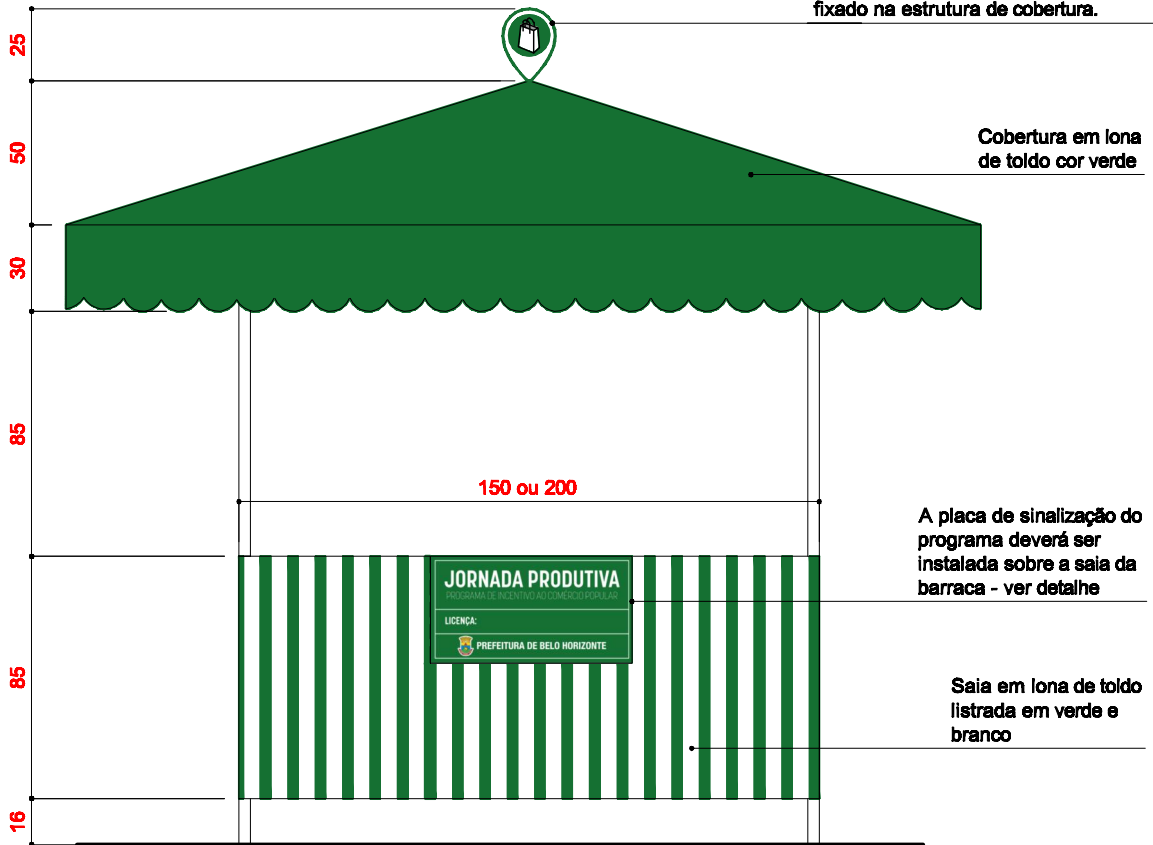

PLANTA DE COBERTURA
BARRACA 1,50m X 1,50m
ESCALA 1/50

PLANTA DE COBERTURA
BARRACA 2,00m X 2,00m
ESCALA 1/50

"PIN" a ser executado em fibra de vidro ou em chapa metálica adesivada nas duas faces. O "pin" deve ser fixado na estrutura de cobertura.

Cobertura em lona de toldo cor verde

A placa de sinalização do programa deverá ser instalada sobre a saia da barraca - ver detalhe

Saia em lona de toldo listrada em verde e branco

ELEVAÇÃO BARRACA
ESCALA 1/25

PREFEITURA
BELO HORIZONTE

FEIRAS REGIONAIS

DESENVOLVIMENTO:
SUBSECRETARIA DE PLANEJAMENTO URBANO

CONTEÚDO:
LAYOUT BARRACA DE FEIRAS
BARRACA SIMPLES

ESCALA
INDICADA

FOLHA
ÚNICA