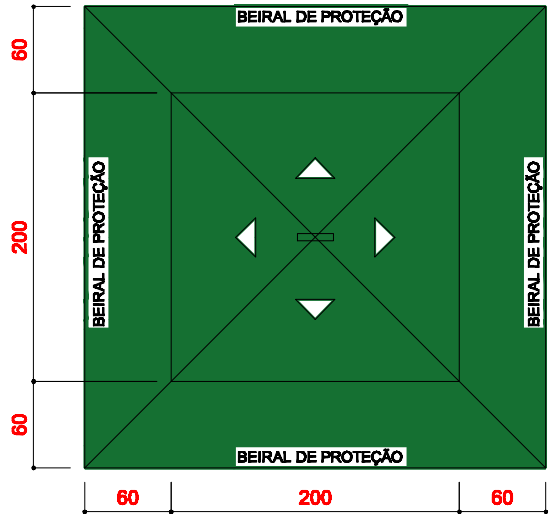

PLANTA DE COBERTURA
BARRACA 1,50m X 1,50m
ESCALA 1/50

PLANTA DE COBERTURA
BARRACA 2,00m X 2,00m
ESCALA 1/50

"PIN" a ser executado em fibra de vidro ou em chapa metálica adesivada nas duas faces. O "pin" deve ser fixado na estrutura de cobertura.

Cobertura em lona de toldo cor verde

A placa de sinalização do programa deverá ser instalada sobre a saia da barraca - ver detalhe

Saia em lona de toldo listrada em verde e branco

ELEVAÇÃO BARRACA
ESCALA 1/25

PREFEITURA
BELO HORIZONTE

FEIRAS REGIONAIS

DESENVOLVIMENTO:
SUBSECRETARIA DE PLANEJAMENTO URBANO

CONTEÚDO:
LAYOUT BARRACA DE FEIRAS
BARRACA SIMPLES

ESCALA
INDICADA

FOLHA
ÚNICA