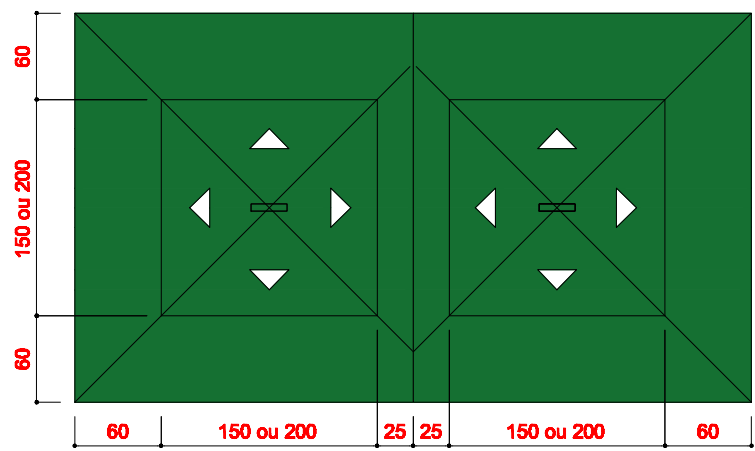

**PLANTA DE COBERTURA
BARRACA DUPLA 1,50m X 1,50m**
ESCALA 1/50

**PLANTA DE COBERTURA
BARRACA DUPLA 2,00m X 2,00m**
ESCALA 1/50

PLANTA - BARRACAS DUPLAS
ESCALA 1/50

"PIN" a ser executado em fibra de vidro ou em chapa metálica adesivada nas duas faces. O "pin" deve ser fixado na estrutura de cobertura.

ELEVAÇÃO BARRACA DUPLA
ESCALA 1/50

Cobertura em lona de toldo cor verde

A placa de sinalização do programa deverá ser instalada sobre a saia da barraca - ver detalhe

Saia em lona de toldo listrada em verde e branco

**PREFEITURA
BELO HORIZONTE**

FEIRAS REGIONAIS

DESENVOLVIMENTO:
SUBSECRETARIA DE PLANEJAMENTO URBANO

CONTEÚDO:
LAYOUT BARRACA DE FEIRAS
BARRACA DUPLA

ESCALA
INDICADA

FOLHA
ÚNICA