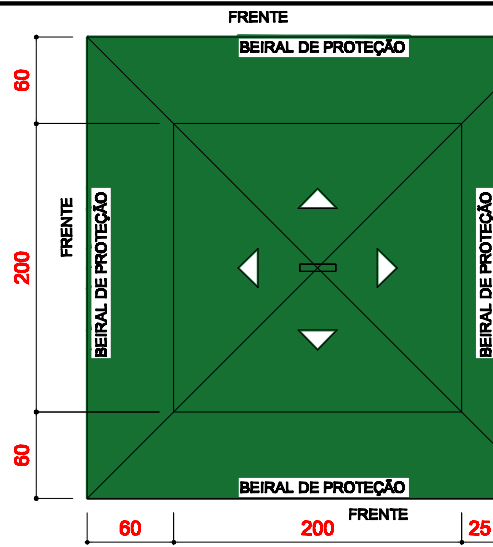

**PLANTA DE COBERTURA
BARRACA DUPLA 1,50m X 1,50m**
ESCALA 1/50

**PLANTA DE COBERTURA
BARRACA DUPLA 2,00m X 2,00m**
ESCALA 1/50

PLANTA - BARRACAS DUPLAS
ESCALA 1/50

"PIN" a ser executado em fibra de vidro ou em chapa metálica adesivada nas duas faces. O "pin" deve ser fixado na estrutura de cobertura.

ELEVAÇÃO BARRACA DUPLA
ESCALA 1/50

Cobertura em lona de toldo cor verde

A placa de sinalização do programa deverá ser instalada sobre a saia da barraca - ver detalhe

Saia em lona de toldo listrada em verde e branco

**PREFEITURA
BELO HORIZONTE**

FEIRAS REGIONAIS

DESENVOLVIMENTO:
SUBSECRETARIA DE PLANEJAMENTO URBANO

CONTEÚDO:
LAYOUT BARRACA DE FEIRAS
BARRACA DUPLA

ESCALA
INDICADA

FOLHA
ÚNICA