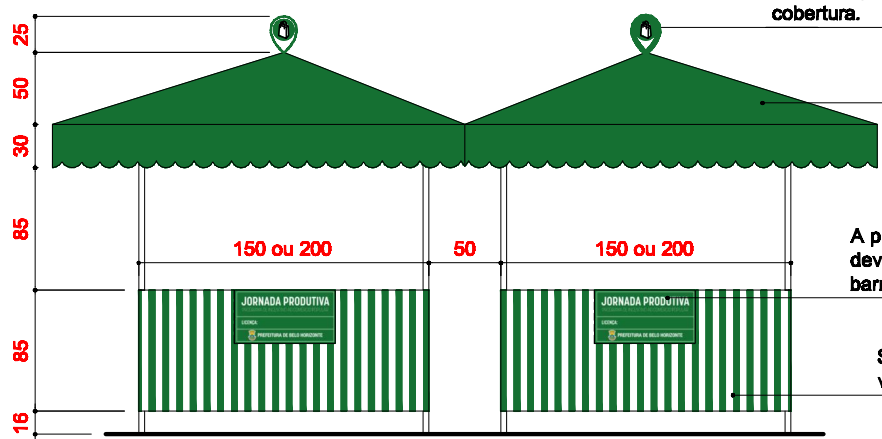

**PLANTA DE COBERTURA
BARRACA DUPLA 1,50m X 1,50m**
ESCALA 1/50

**PLANTA DE COBERTURA
BARRACA DUPLA 2,00m X 2,00m**
ESCALA 1/50

PLANTA - BARRACAS DUPLAS
ESCALA 1/50

"PIN" a ser executado em fibra de vidro ou em chapa metálica adesivada nas duas faces. O "pin" deve ser fixado na estrutura de cobertura.

ELEVAÇÃO BARRACA DUPLA
ESCALA 1/50

Cobertura em lona de toldo cor verde

A placa de sinalização do programa deverá ser instalada sobre a saia da barraca - ver detalhe

Saia em lona de toldo listrada em verde e branco

**PREFEITURA
BELO HORIZONTE**

FEIRAS REGIONAIS

DESENVOLVIMENTO:
SUBSECRETARIA DE PLANEJAMENTO URBANO

CONTEÚDO:
LAYOUT BARRACA DE FEIRAS
BARRACA DUPLA

ESCALA
INDICADA

FOLHA
ÚNICA