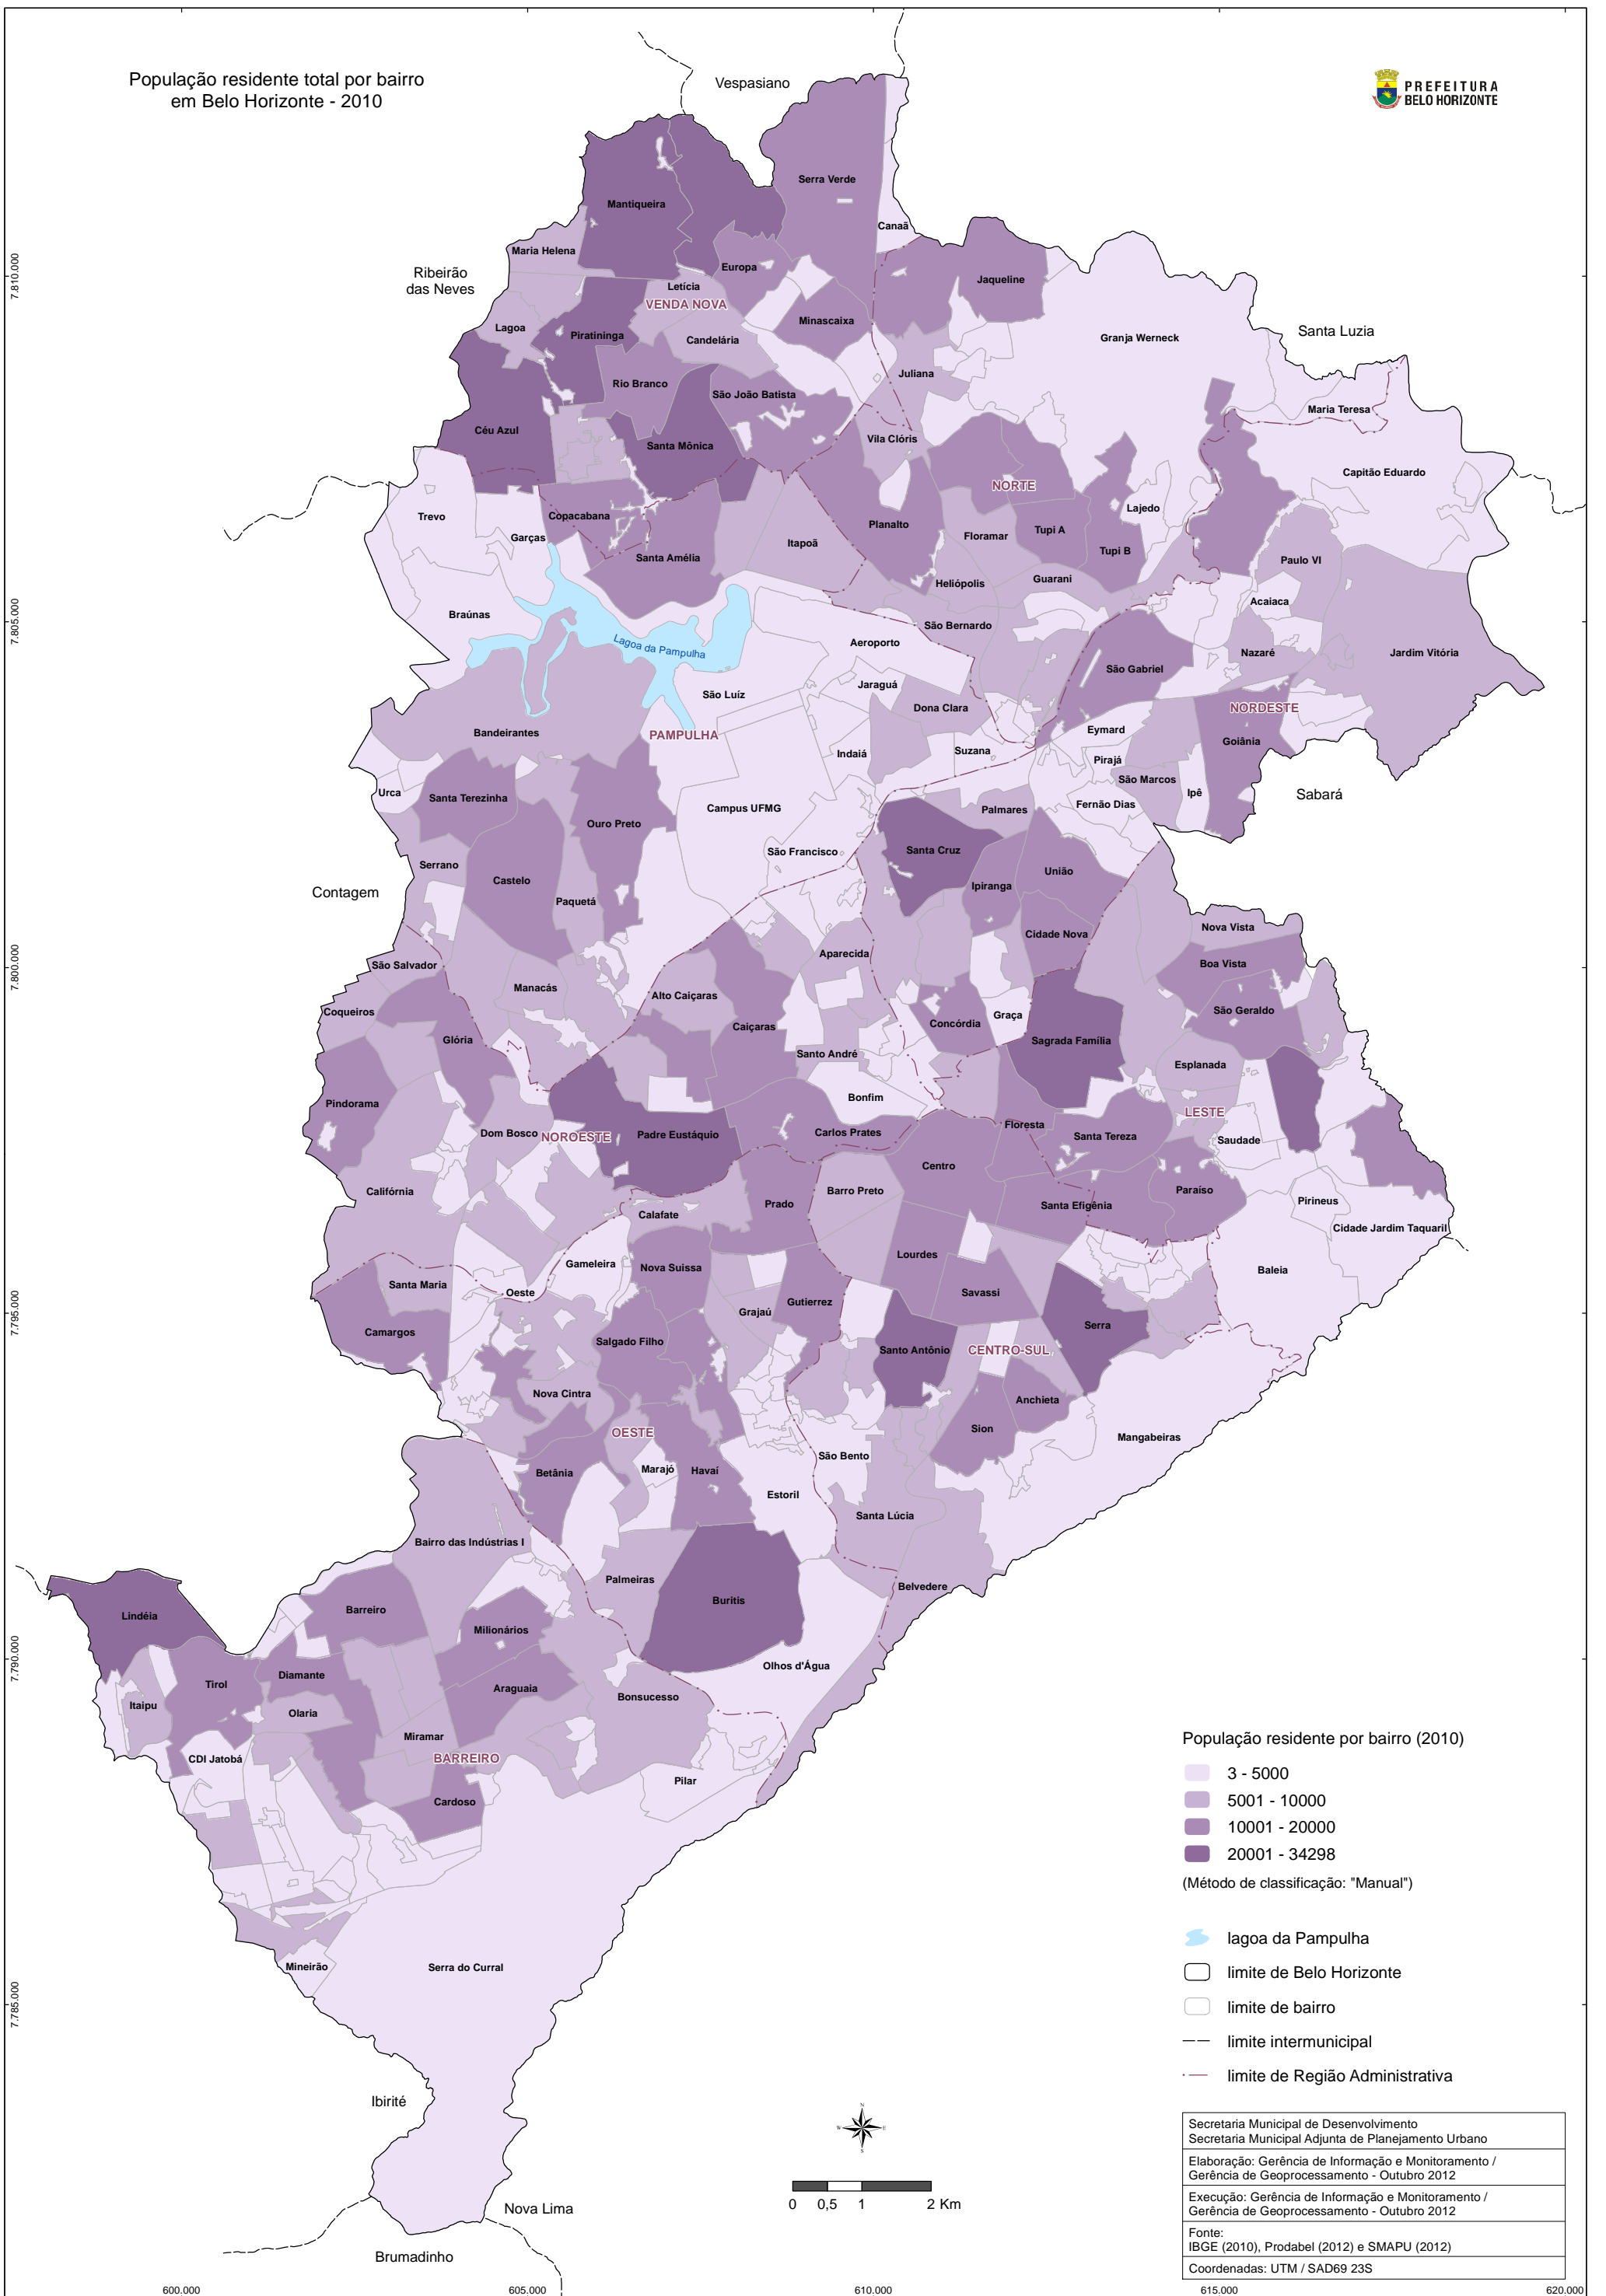

População residente total por bairro  
em Belo Horizonte - 2010

População residente por bairro (2010)

-  3 - 5000
-  5001 - 10000
-  10001 - 20000
-  20001 - 34298

(Método de classificação: "Manual")

-  lagoa da Pampulha
-  limite de Belo Horizonte
-  limite de bairro
-  limite intermunicipal
-  limite de Região Administrativa

Secretaria Municipal de Desenvolvimento Secretaria Municipal Adjunta de Planejamento Urbano
Elaboração: Gerência de Informação e Monitoramento / Gerência de Geoprocessamento - Outubro 2012
Execução: Gerência de Informação e Monitoramento / Gerência de Geoprocessamento - Outubro 2012
Fonte: IBGE (2010), Prodel (2012) e SMAPU (2012)
Coordenadas: UTM / SAD69 23S