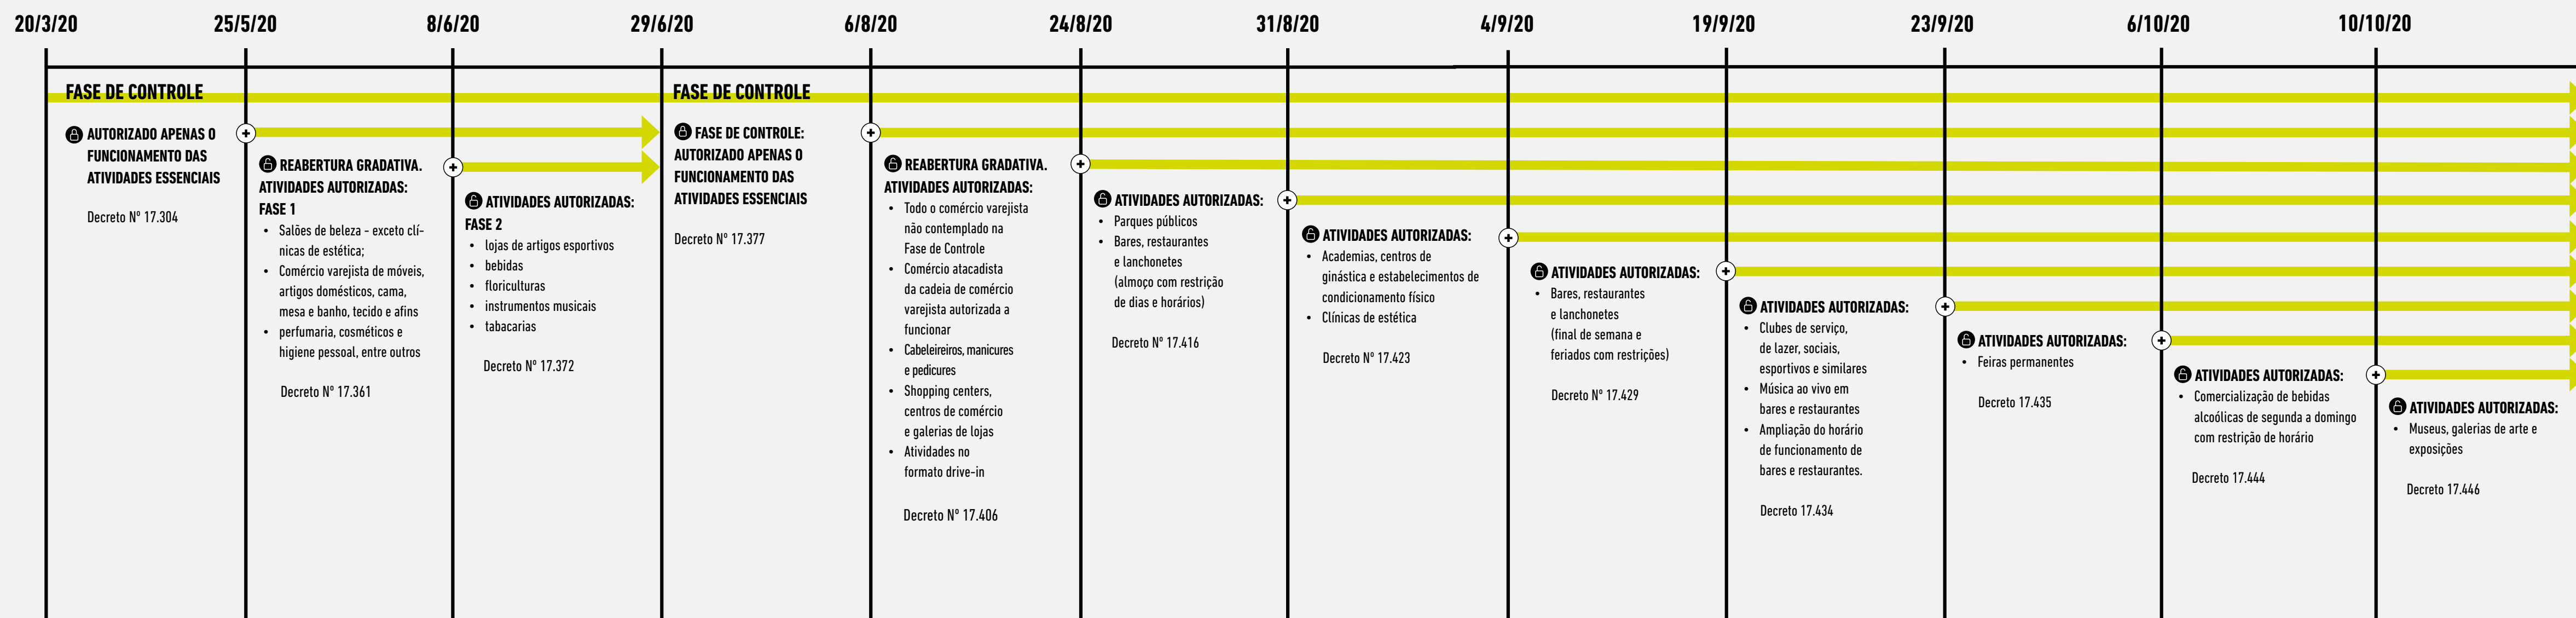

COMBATE AO CORONAVÍRUS • COVID-19

EM BELO HORIZONTE

FUNCIONAMENTO DAS ATIVIDADES ECONÔMICAS

prefeitura.pbh.gov.br/reabertura-de-atividades

ATUALIZADO EM: 28/4/2022

**PREFEITURA
BELO HORIZONTE**

**Funcionamento das atividades econômicas
durante a pandemia da Covid 19.**

LINHA DO TEMPO

As decisões sobre evolução, permanência ou regressão do processo de reabertura foram tomadas pelos especialistas que compõem o Comitê de Enfrentamento à Epidemia da COVID-19, a partir dos indicadores epidemiológicos e assistenciais. A reabertura foi gradual, por meio da setorização das atividades comerciais e de serviços, de acordo com o risco sanitário, o potencial de aglomeração e a permanência de pessoas e o estabelecimento de protocolos de funcionamento seguro.

LINHA DO TEMPO

LINHA DO TEMPO

LINHA DO TEMPO

LINHA DO TEMPO

LINHA DO TEMPO

LINHA DO TEMPO

28/4/22

 **TODOS OS PROTOCOLOS SANITÁRIOS E DECRETOS RELACIONADOS AO FUNCIONAMENTO DAS ATIVIDADES ECONÔMICAS DURANTE A PANDEMIA DA COVID 19 PODEM SER ACESSADOS NO SITE ABAIXO:**