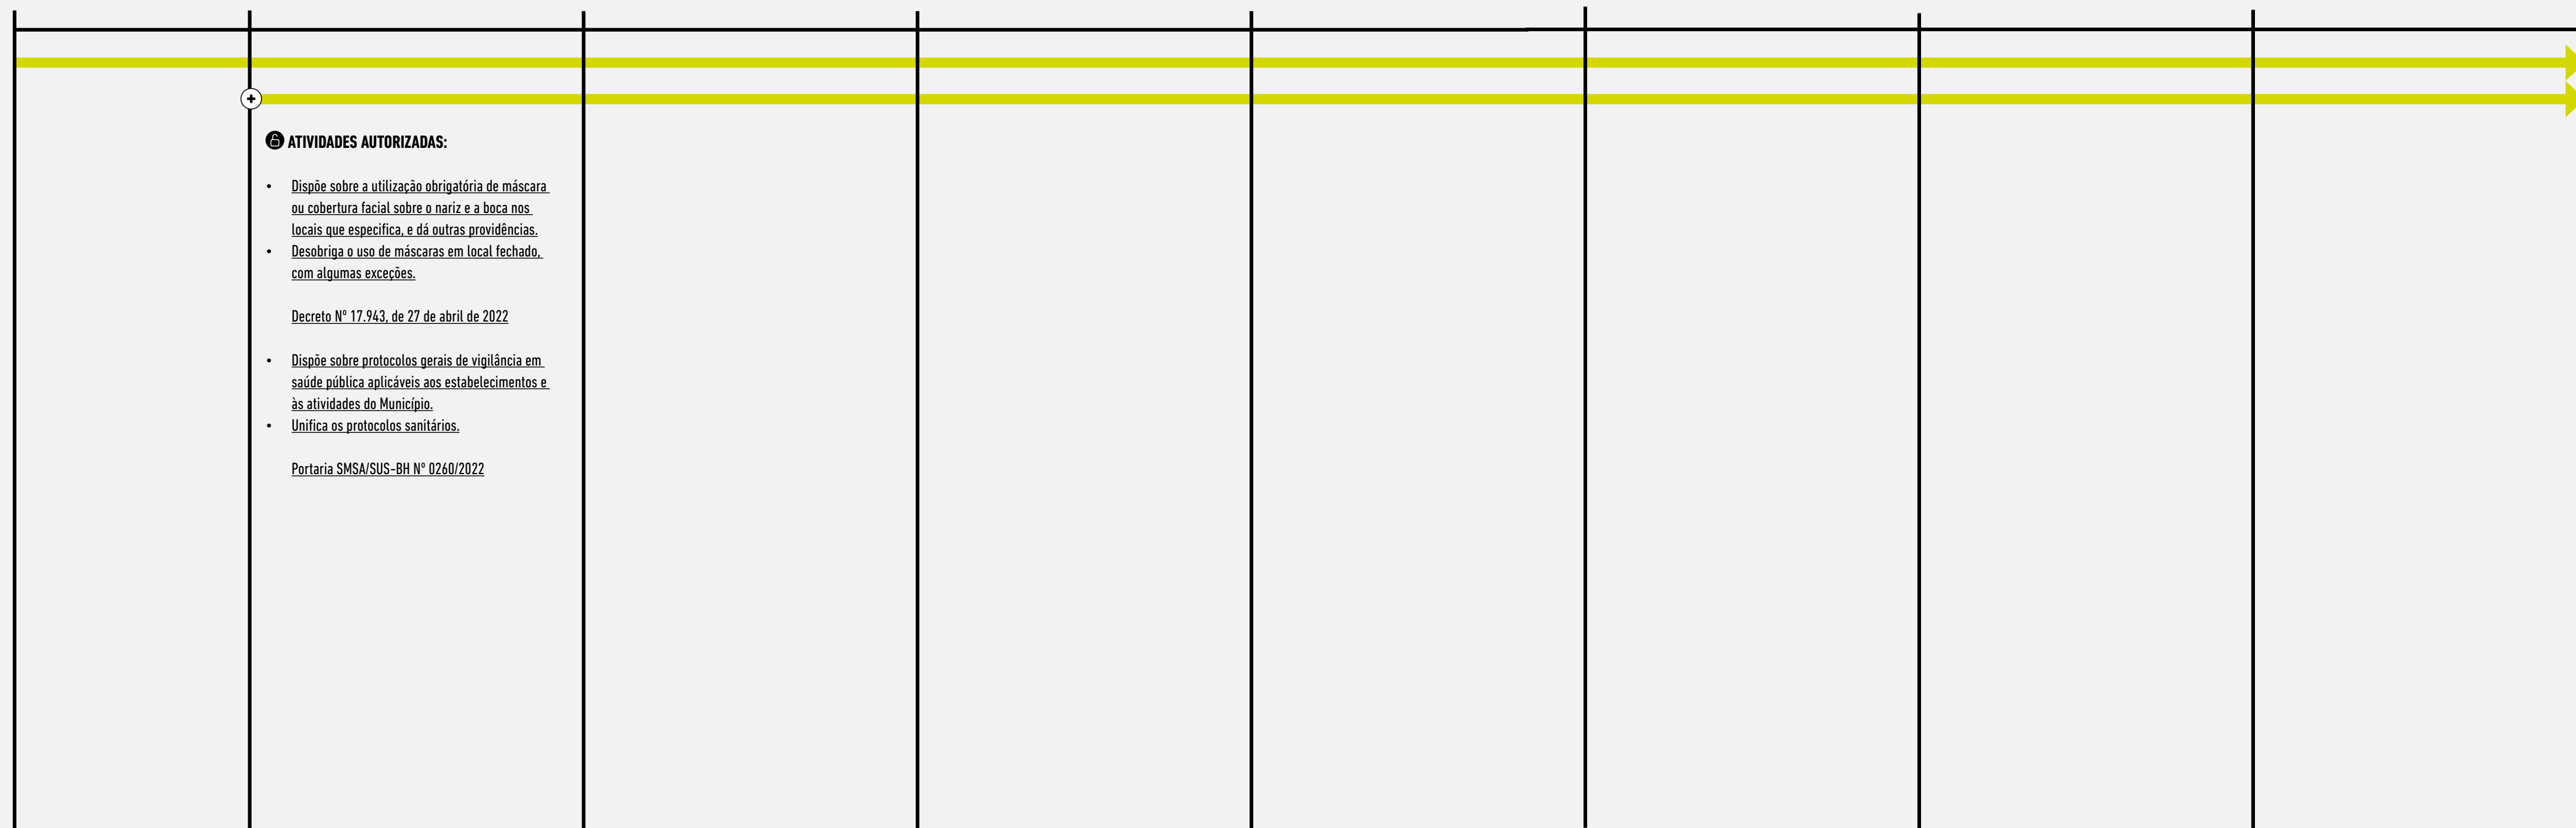

LINHA DO TEMPO

As decisões sobre evolução, permanência ou regressão do processo de reabertura foram tomadas pelos especialistas que compõem o Comitê de Enfrentamento à Epidemia da COVID-19, a partir dos indicadores epidemiológicos e assistenciais. A reabertura foi gradual, por meio da setorização das atividades comerciais e de serviços, de acordo com o risco sanitário, o potencial de aglomeração e a permanência de pessoas e o estabelecimento de protocolos de funcionamento seguro.

LINHA DO TEMPO

LINHA DO TEMPO

LINHA DO TEMPO

LINHA DO TEMPO

LINHA DO TEMPO

LINHA DO TEMPO

28/4/22

 **TODOS OS PROTOCOLOS SANITÁRIOS E DECRETOS RELACIONADOS AO FUNCIONAMENTO DAS ATIVIDADES ECONÔMICAS DURANTE A PANDEMIA DA COVID 19 PODEM SER ACESSADOS NO SITE ABAIXO:**