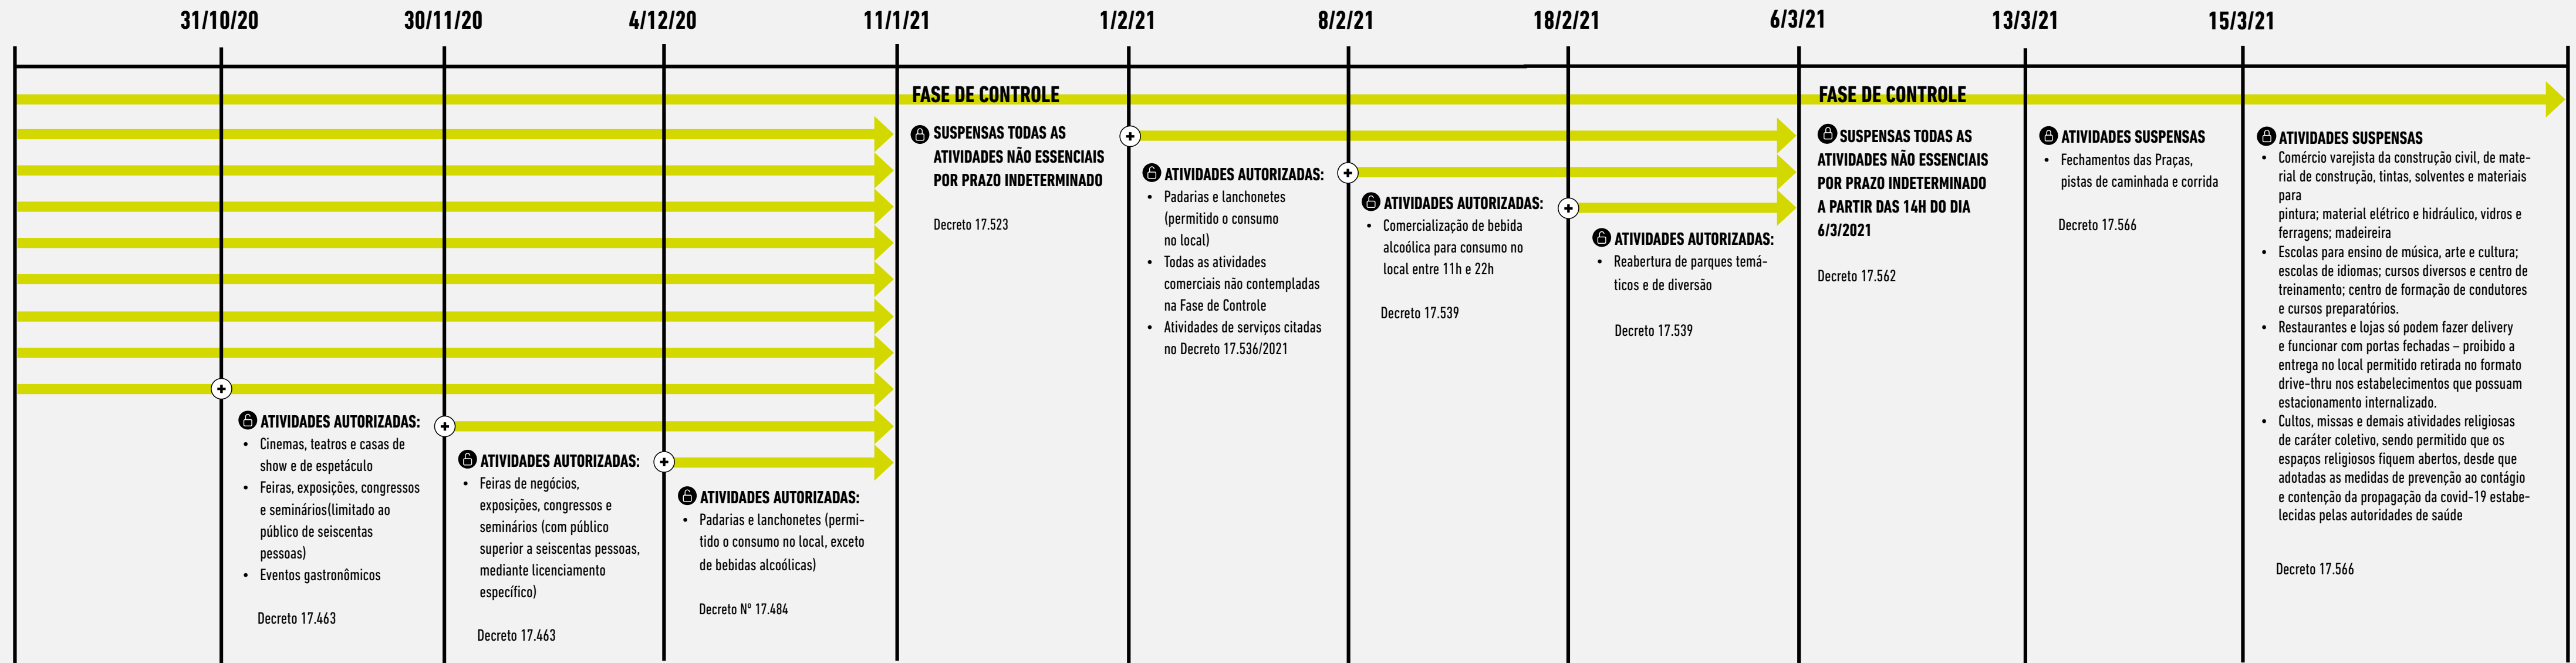

COMBATE AO CORONAVÍRUS • COVID-19

EM BELO HORIZONTE

FUNCIONAMENTO DAS ATIVIDADES ECONÔMICAS

prefeitura.pbh.gov.br/reabertura-de-atividades

ATUALIZADO EM: 28/4/2022

**PREFEITURA
BELO HORIZONTE**

**Funcionamento das atividades econômicas
durante a pandemia da Covid 19.**

LINHA DO TEMPO

As decisões sobre evolução, permanência ou regressão do processo de reabertura foram tomadas pelos especialistas que compõem o Comitê de Enfrentamento à Epidemia da COVID-19, a partir dos indicadores epidemiológicos e assistenciais. A reabertura foi gradual, por meio da setorização das atividades comerciais e de serviços, de acordo com o risco sanitário, o potencial de aglomeração e a permanência de pessoas e o estabelecimento de protocolos de funcionamento seguro.

LINHA DO TEMPO

LINHA DO TEMPO

LINHA DO TEMPO

LINHA DO TEMPO

LINHA DO TEMPO

LINHA DO TEMPO

28/4/22

 **TODOS OS PROTOCOLOS SANITÁRIOS E DECRETOS RELACIONADOS AO FUNCIONAMENTO DAS ATIVIDADES ECONÔMICAS DURANTE A PANDEMIA DA COVID 19 PODEM SER ACESSADOS NO SITE ABAIXO:**