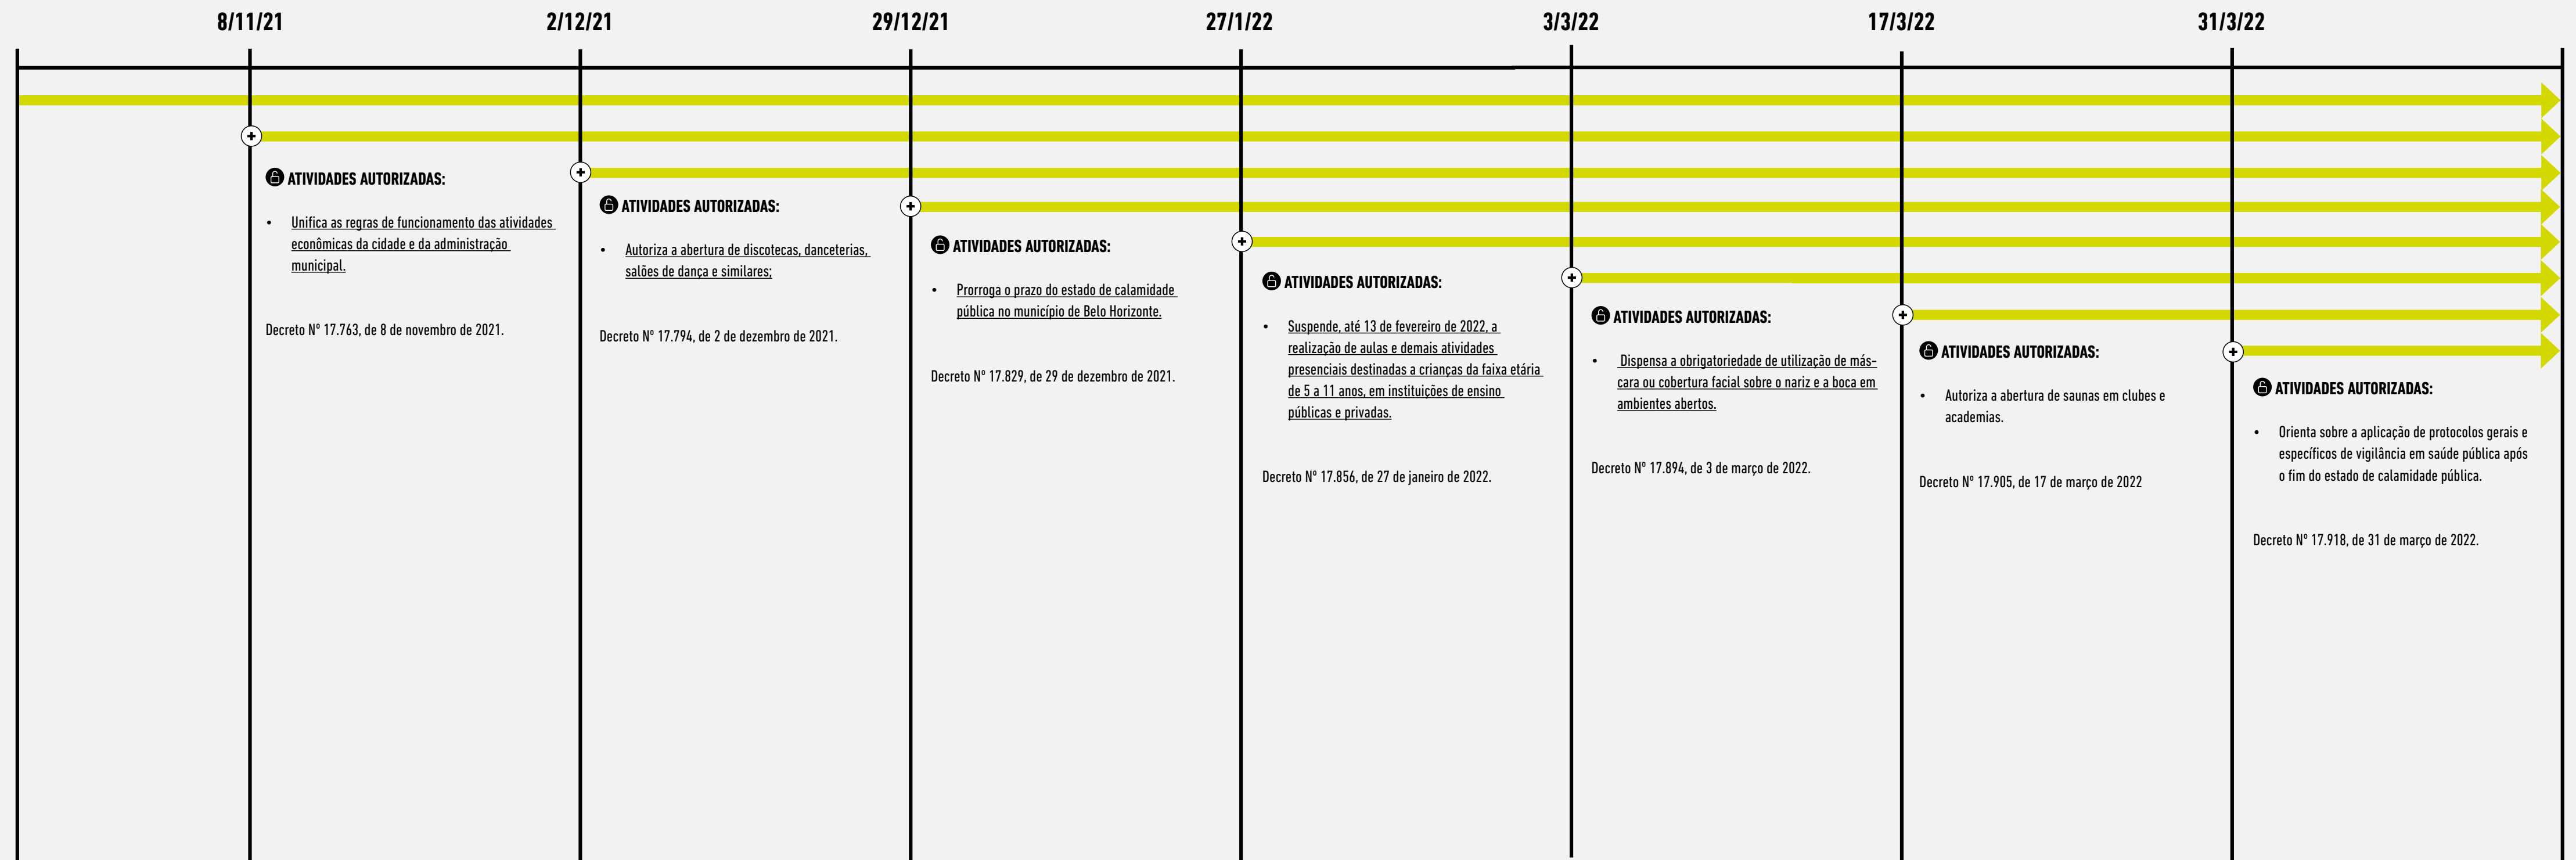

LINHA DO TEMPO

As decisões sobre evolução, permanência ou regressão do processo de reabertura foram tomadas pelos especialistas que compõem o Comitê de Enfrentamento à Epidemia da COVID-19, a partir dos indicadores epidemiológicos e assistenciais. A reabertura foi gradual, por meio da setorização das atividades comerciais e de serviços, de acordo com o risco sanitário, o potencial de aglomeração e a permanência de pessoas e o estabelecimento de protocolos de funcionamento seguro.

LINHA DO TEMPO

LINHA DO TEMPO

LINHA DO TEMPO

LINHA DO TEMPO

LINHA DO TEMPO

LINHA DO TEMPO

28/4/22

 **TODOS OS PROTOCOLOS SANITÁRIOS E DECRETOS RELACIONADOS AO FUNCIONAMENTO DAS ATIVIDADES ECONÔMICAS DURANTE A PANDEMIA DA COVID 19 PODEM SER ACESSADOS NO SITE ABAIXO:**

 **prefeitura.pbh.gov.br/reabertura-de-atividades**

**PREFEITURA
BELO HORIZONTE**