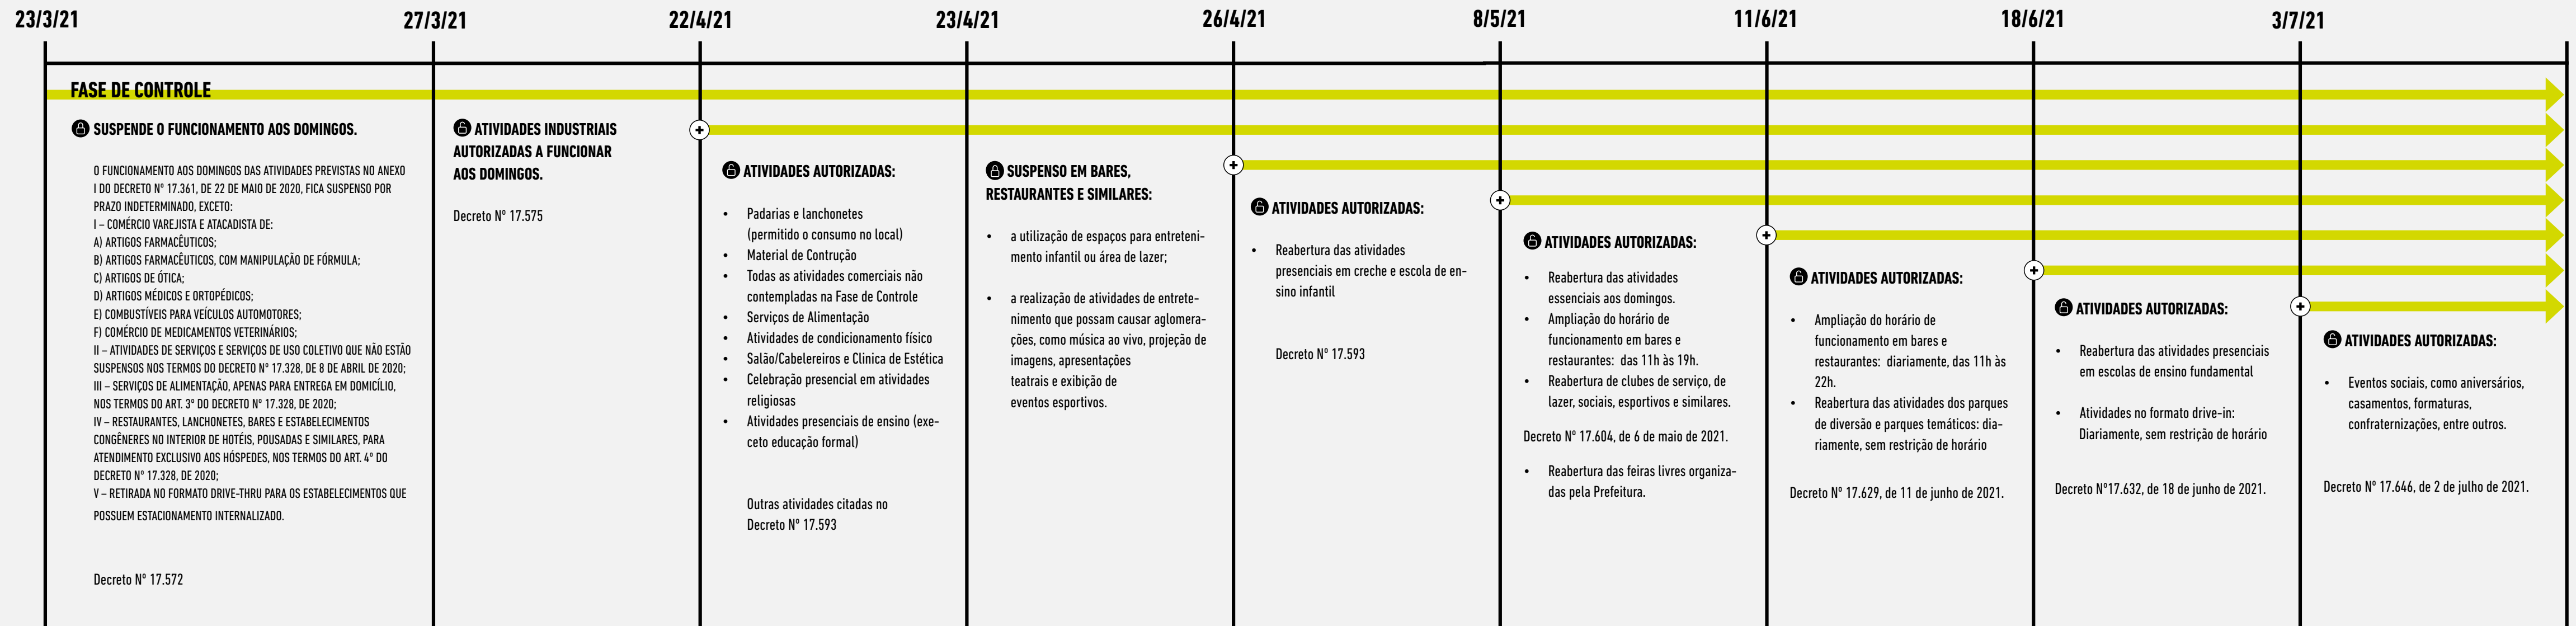

COMBATE AO CORONAVÍRUS • COVID-19

EM BELO HORIZONTE

FUNCIONAMENTO DAS ATIVIDADES ECONÔMICAS

prefeitura.pbh.gov.br/reabertura-de-atividades

ATUALIZADO EM: 28/4/2022

**PREFEITURA
BELO HORIZONTE**

**Funcionamento das atividades econômicas
durante a pandemia da Covid 19.**

LINHA DO TEMPO

As decisões sobre evolução, permanência ou regressão do processo de reabertura foram tomadas pelos especialistas que compõem o Comitê de Enfrentamento à Epidemia da COVID-19, a partir dos indicadores epidemiológicos e assistenciais. A reabertura foi gradual, por meio da setorização das atividades comerciais e de serviços, de acordo com o risco sanitário, o potencial de aglomeração e a permanência de pessoas e o estabelecimento de protocolos de funcionamento seguro.

LINHA DO TEMPO

LINHA DO TEMPO

LINHA DO TEMPO

LINHA DO TEMPO

LINHA DO TEMPO

LINHA DO TEMPO

28/4/22

 **TODOS OS PROTOCOLOS SANITÁRIOS E DECRETOS RELACIONADOS AO FUNCIONAMENTO DAS ATIVIDADES ECONÔMICAS DURANTE A PANDEMIA DA COVID 19 PODEM SER ACESSADOS NO SITE ABAIXO:**