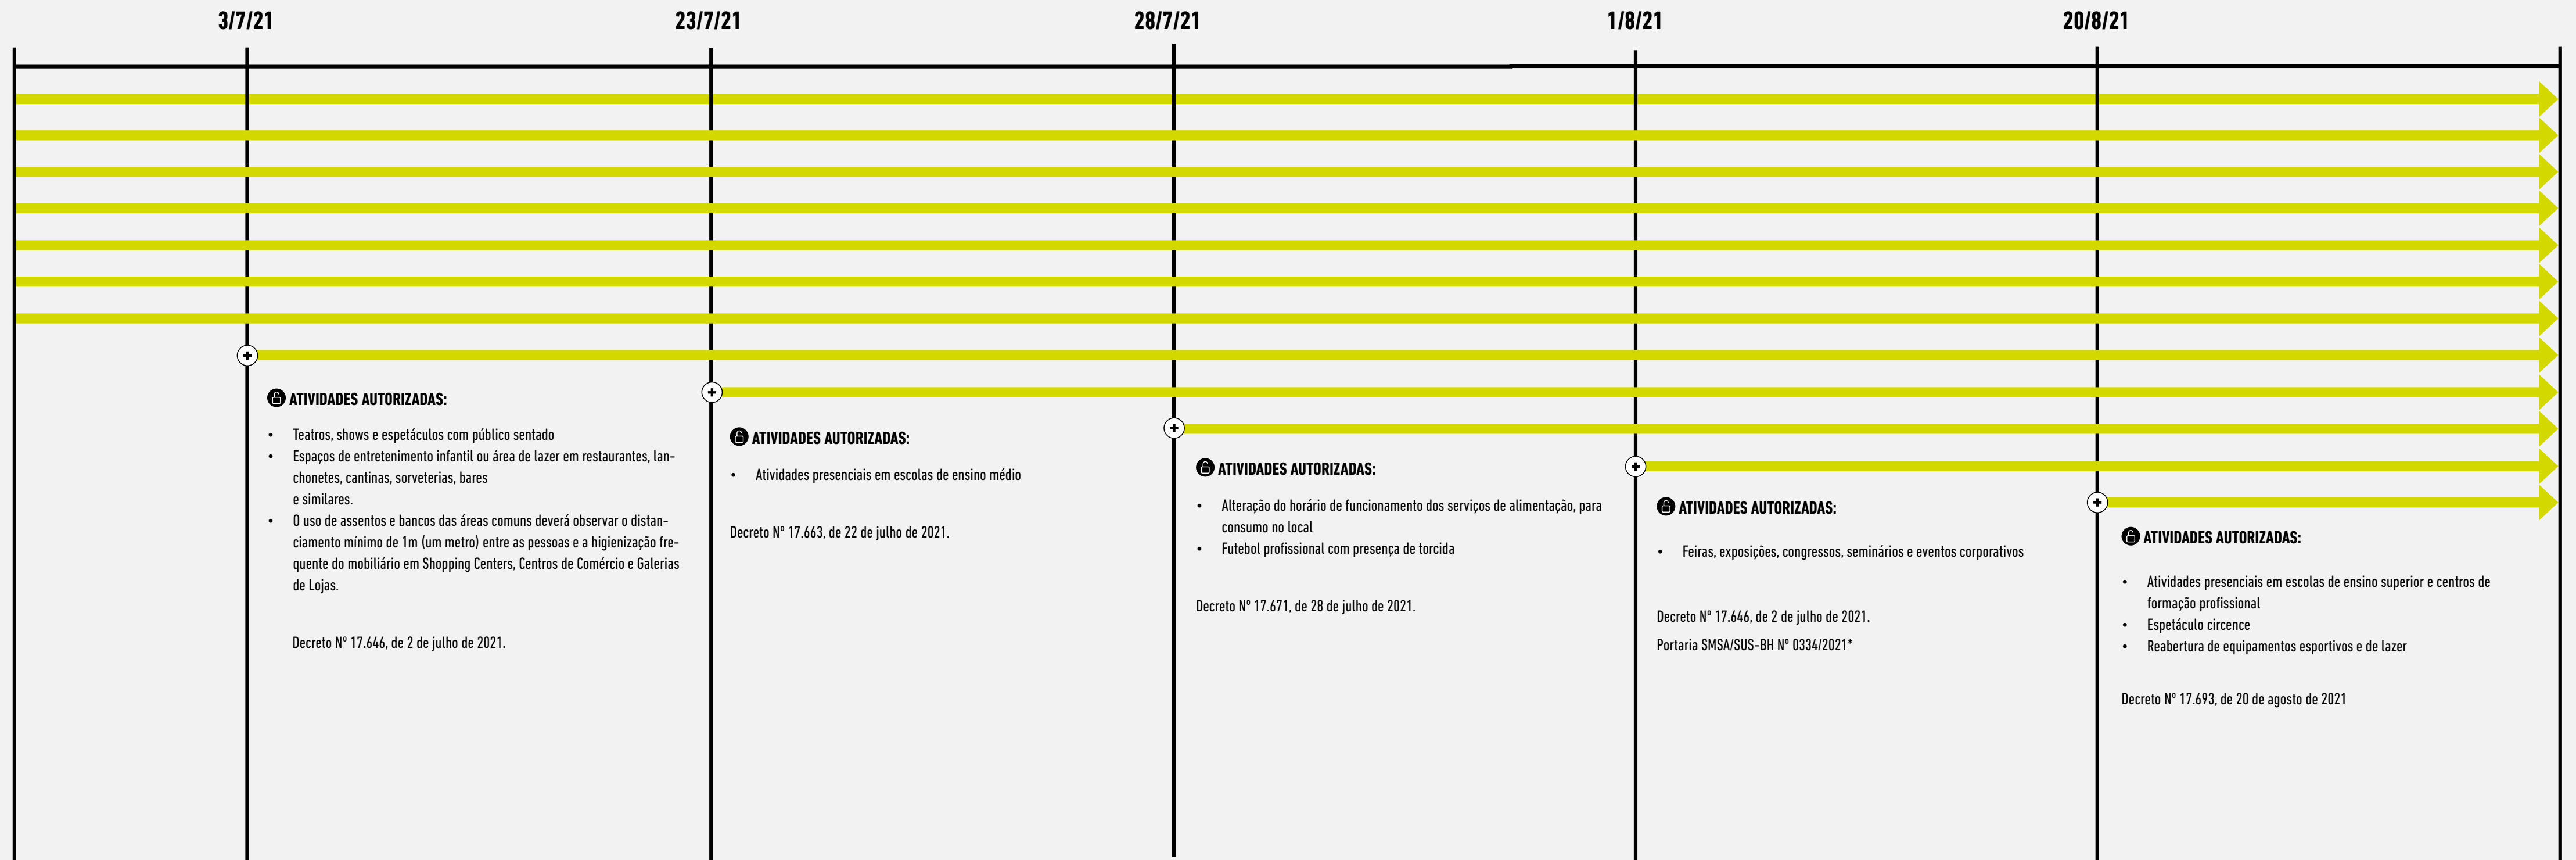

LINHA DO TEMPO

As decisões sobre evolução, permanência ou regressão do processo de reabertura foram tomadas pelos especialistas que compõem o Comitê de Enfrentamento à Epidemia da COVID-19, a partir dos indicadores epidemiológicos e assistenciais. A reabertura foi gradual, por meio da setorização das atividades comerciais e de serviços, de acordo com o risco sanitário, o potencial de aglomeração e a permanência de pessoas e o estabelecimento de protocolos de funcionamento seguro.

LINHA DO TEMPO

LINHA DO TEMPO

LINHA DO TEMPO

LINHA DO TEMPO

LINHA DO TEMPO

LINHA DO TEMPO

28/4/22

 **TODOS OS PROTOCOLOS SANITÁRIOS E DECRETOS RELACIONADOS AO FUNCIONAMENTO DAS ATIVIDADES ECONÔMICAS DURANTE A PANDEMIA DA COVID 19 PODEM SER ACESSADOS NO SITE ABAIXO:**

 **prefeitura.pbh.gov.br/reabertura-de-atividades**

**PREFEITURA
BELO HORIZONTE**