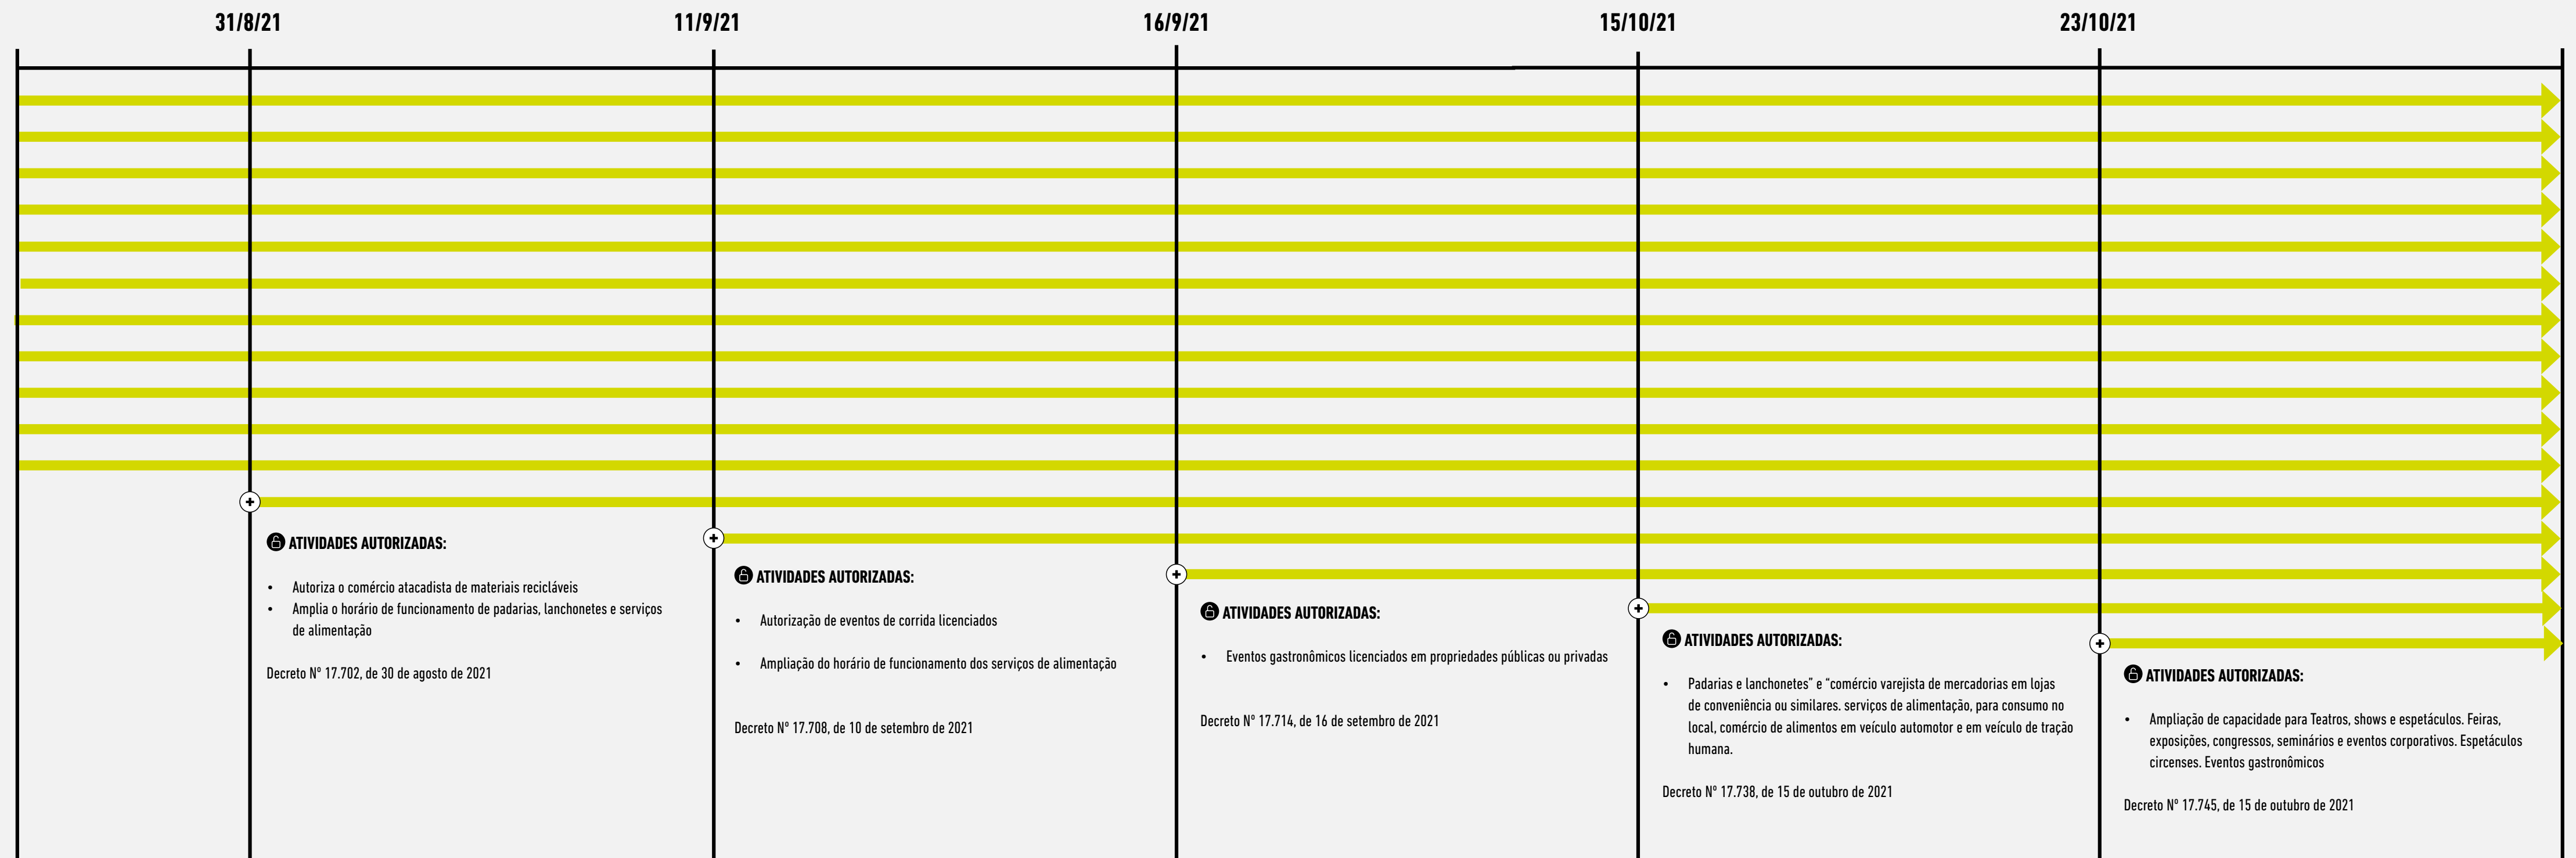

LINHA DO TEMPO

As decisões sobre evolução, permanência ou regressão do processo de reabertura foram tomadas pelos especialistas que compõem o Comitê de Enfrentamento à Epidemia da COVID-19, a partir dos indicadores epidemiológicos e assistenciais. A reabertura foi gradual, por meio da setorização das atividades comerciais e de serviços, de acordo com o risco sanitário, o potencial de aglomeração e a permanência de pessoas e o estabelecimento de protocolos de funcionamento seguro.

LINHA DO TEMPO

LINHA DO TEMPO

LINHA DO TEMPO

LINHA DO TEMPO

LINHA DO TEMPO

LINHA DO TEMPO

 **TODOS OS PROTOCOLOS SANITÁRIOS E DECRETOS RELACIONADOS AO FUNCIONAMENTO DAS ATIVIDADES ECONÔMICAS DURANTE A PANDEMIA DA COVID 19 PODEM SER ACESSADOS NO SITE ABAIXO:**

 **prefeitura.pbh.gov.br/reabertura-de-atividades**

**PREFEITURA
BELO HORIZONTE**