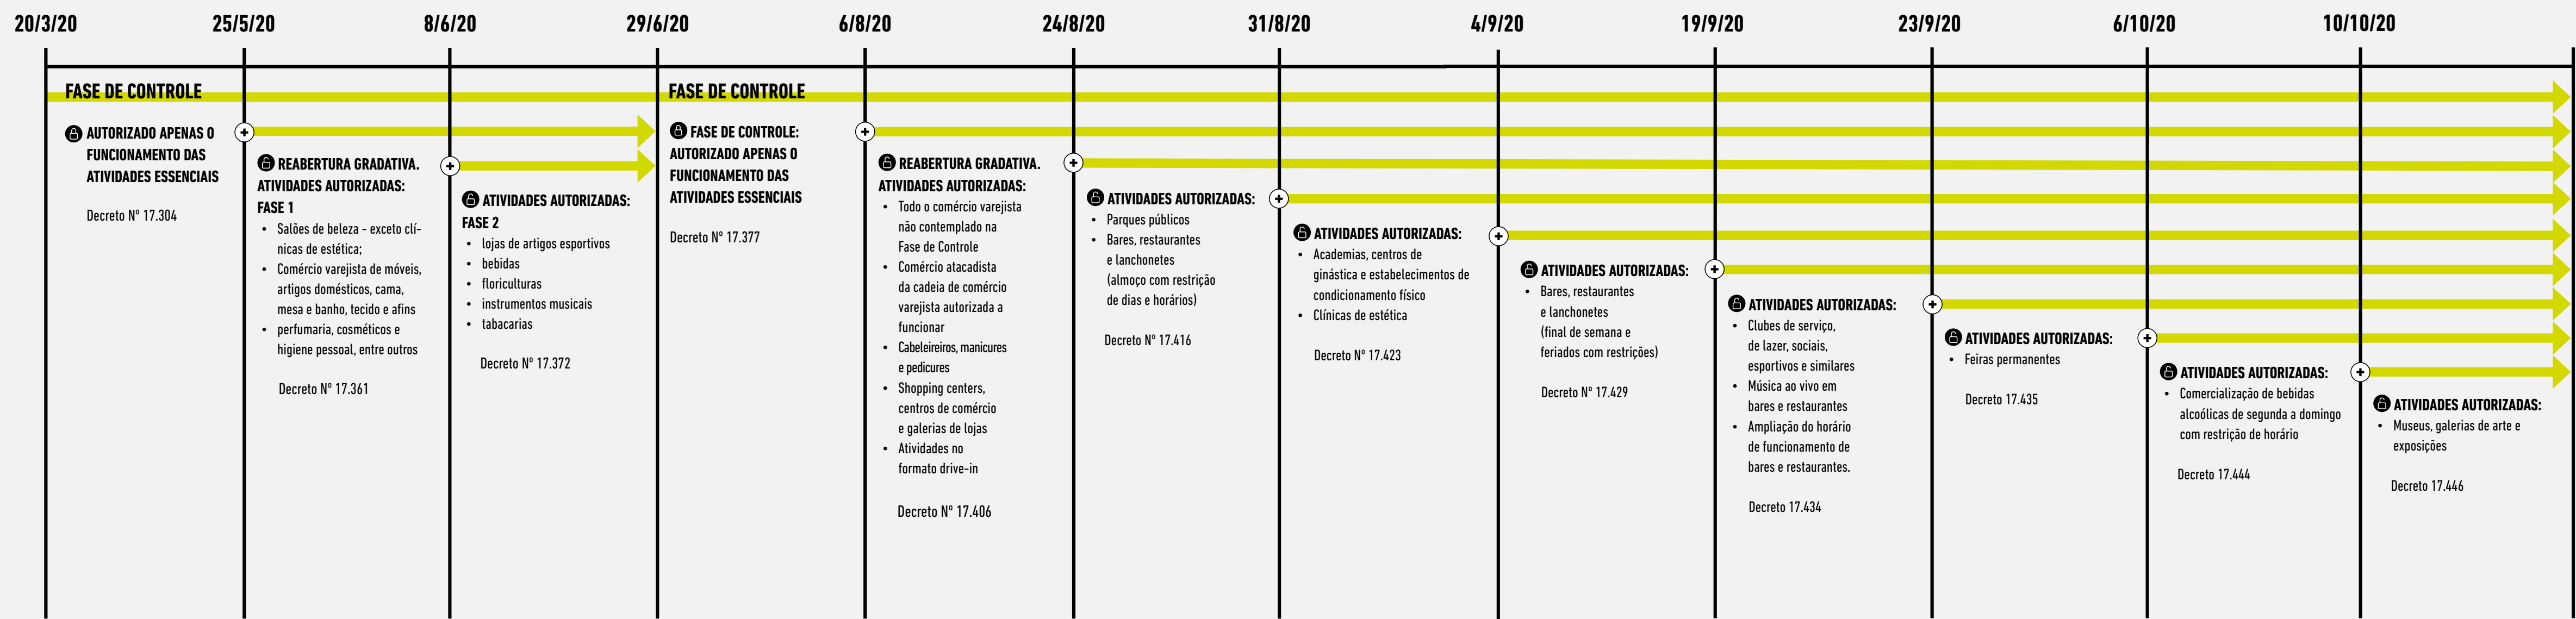

COMBATE AO CORONAVÍRUS • COVID-19

EM BELO HORIZONTE

FUNCIONAMENTO DAS ATIVIDADES ECONÔMICAS

 prefeitura.pbh.gov.br/reabertura-de-atividades

ATUALIZADO EM: 11/8/2022

**PREFEITURA
BELO HORIZONTE**

**Funcionamento das atividades econômicas
durante a pandemia da Covid 19.**

LINHA DO TEMPO

As decisões sobre evolução, permanência ou regressão do processo de reabertura foram tomadas pelos especialistas que compõem o Comitê de Enfrentamento à Epidemia da COVID-19, a partir dos indicadores epidemiológicos e assistenciais. A reabertura foi gradual, por meio da setorização das atividades comerciais e de serviços, de acordo com o risco sanitário, o potencial de aglomeração e a permanência de pessoas e o estabelecimento de protocolos de funcionamento seguro.

LINHA DO TEMPO

LINHA DO TEMPO

LINHA DO TEMPO

LINHA DO TEMPO

LINHA DO TEMPO

LINHA DO TEMPO

 **TODOS OS PROTOCOLOS SANITÁRIOS E DECRETOS RELACIONADOS AO FUNCIONAMENTO DAS ATIVIDADES ECONÔMICAS DURANTE A PANDEMIA DA COVID 19 PODEM SER ACESSADOS NO SITE ABAIXO:**