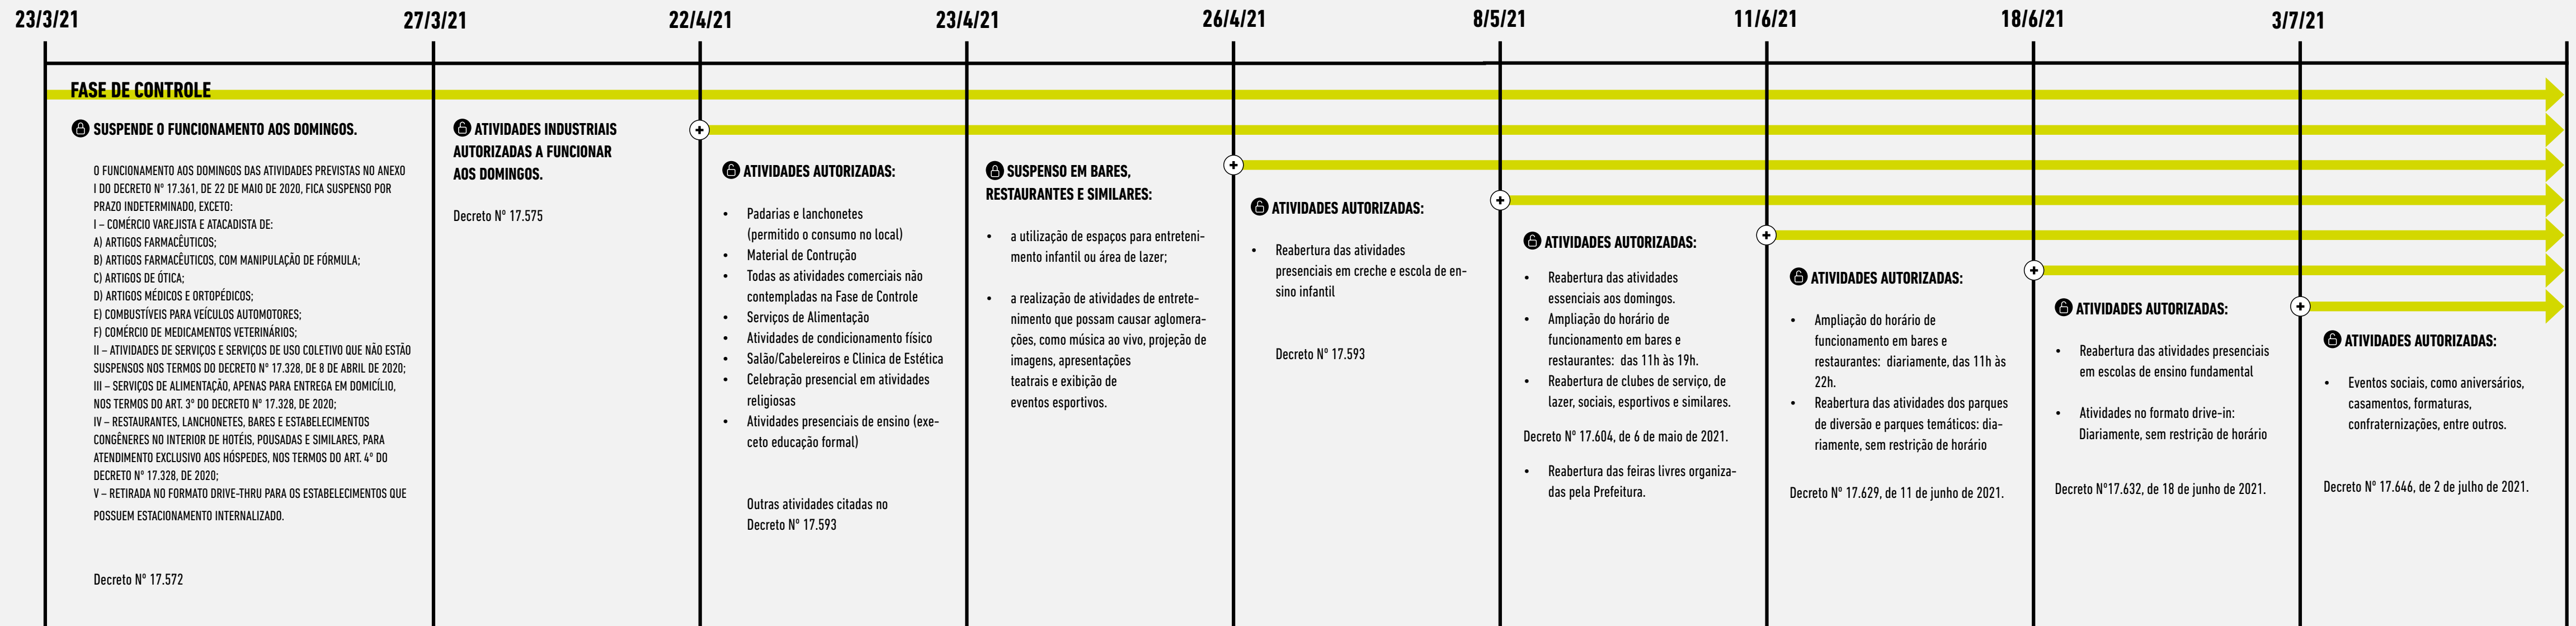

COMBATE AO CORONAVÍRUS • COVID-19

EM BELO HORIZONTE

FUNCIONAMENTO DAS ATIVIDADES ECONÔMICAS

 prefeitura.pbh.gov.br/reabertura-de-atividades

ATUALIZADO EM: 11/8/2022

**PREFEITURA
BELO HORIZONTE**

**Funcionamento das atividades econômicas
durante a pandemia da Covid 19.**

LINHA DO TEMPO

As decisões sobre evolução, permanência ou regressão do processo de reabertura foram tomadas pelos especialistas que compõem o Comitê de Enfrentamento à Epidemia da COVID-19, a partir dos indicadores epidemiológicos e assistenciais. A reabertura foi gradual, por meio da setorização das atividades comerciais e de serviços, de acordo com o risco sanitário, o potencial de aglomeração e a permanência de pessoas e o estabelecimento de protocolos de funcionamento seguro.

LINHA DO TEMPO

LINHA DO TEMPO

LINHA DO TEMPO

LINHA DO TEMPO

LINHA DO TEMPO

LINHA DO TEMPO

 **TODOS OS PROTOCOLOS SANITÁRIOS E DECRETOS RELACIONADOS AO FUNCIONAMENTO DAS ATIVIDADES ECONÔMICAS DURANTE A PANDEMIA DA COVID 19 PODEM SER ACESSADOS NO SITE ABAIXO:**