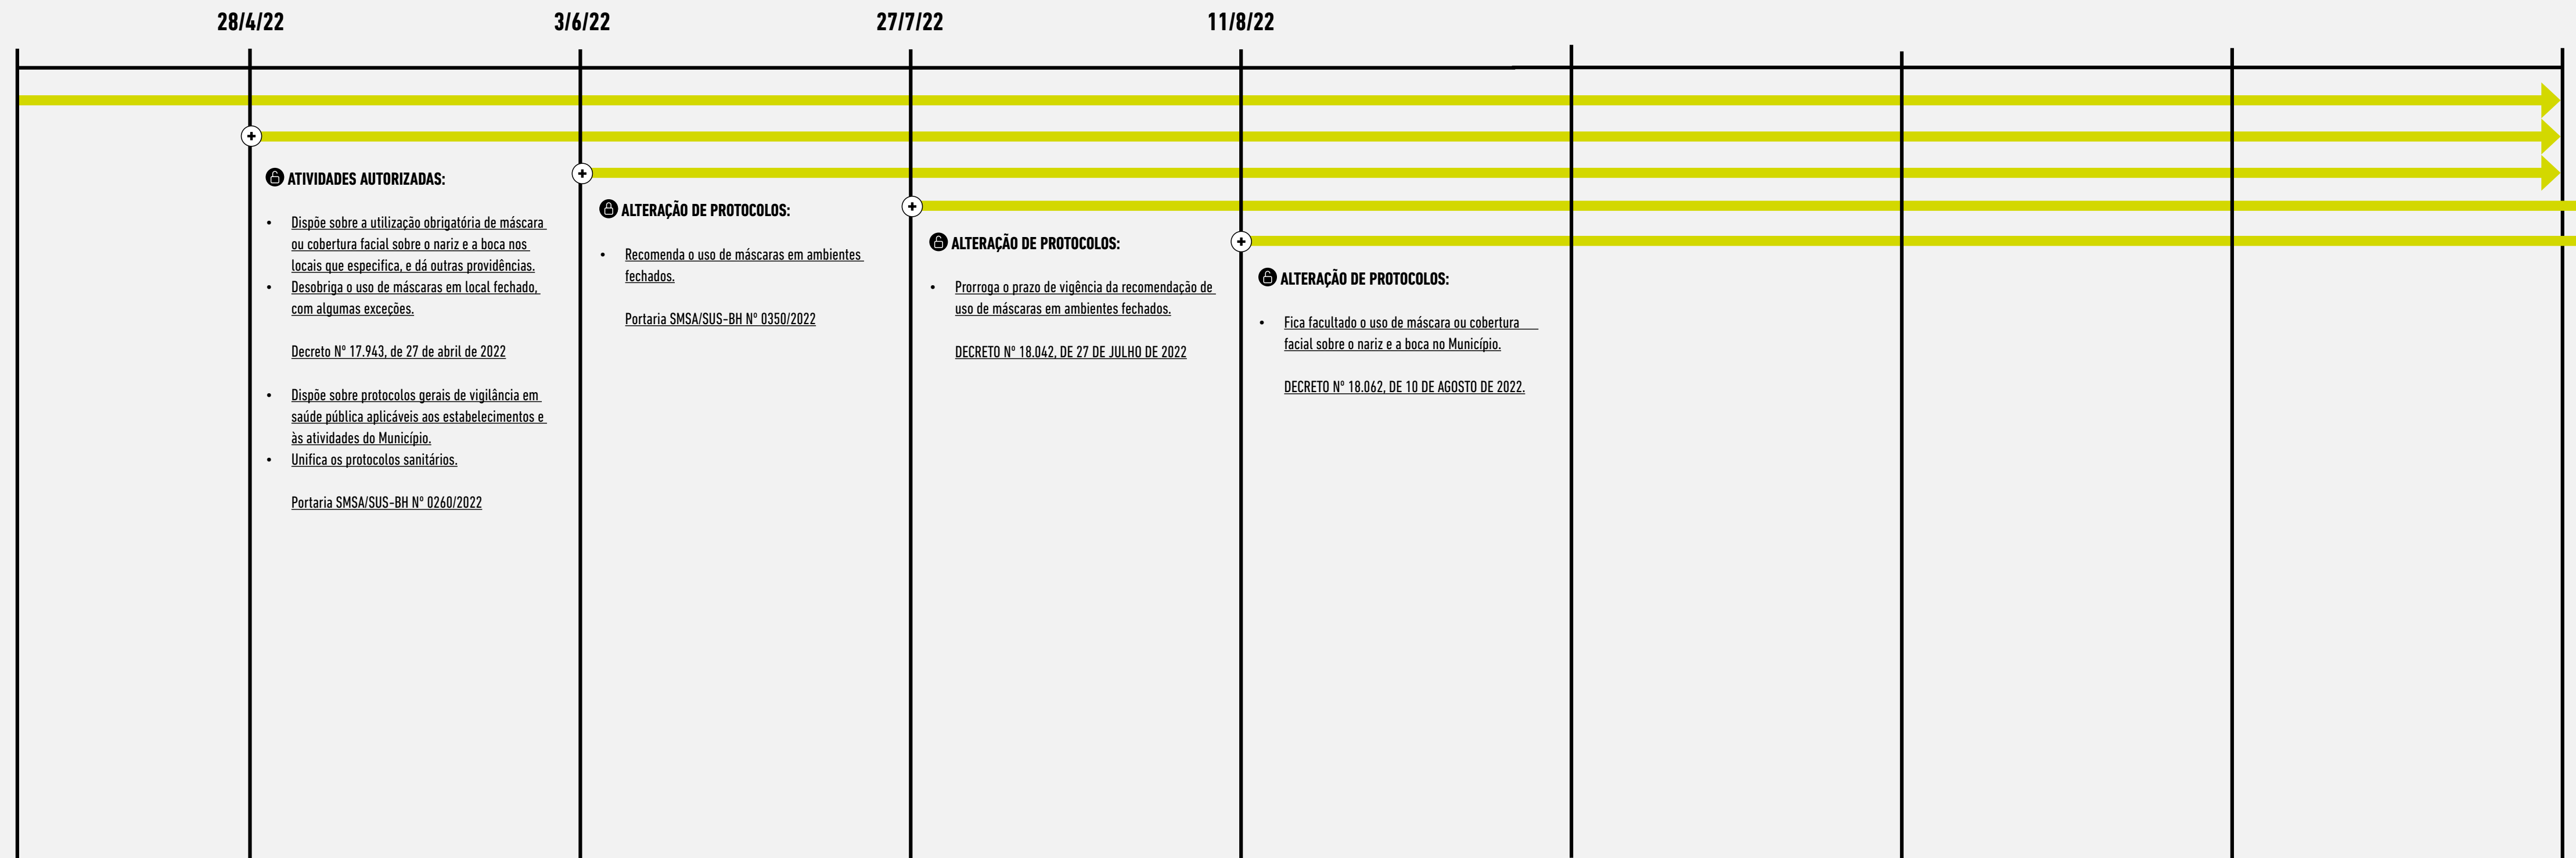

LINHA DO TEMPO

As decisões sobre evolução, permanência ou regressão do processo de reabertura foram tomadas pelos especialistas que compõem o Comitê de Enfrentamento à Epidemia da COVID-19, a partir dos indicadores epidemiológicos e assistenciais. A reabertura foi gradual, por meio da setorização das atividades comerciais e de serviços, de acordo com o risco sanitário, o potencial de aglomeração e a permanência de pessoas e o estabelecimento de protocolos de funcionamento seguro.

LINHA DO TEMPO

LINHA DO TEMPO

LINHA DO TEMPO

LINHA DO TEMPO

LINHA DO TEMPO

LINHA DO TEMPO

 **TODOS OS PROTOCOLOS SANITÁRIOS E DECRETOS RELACIONADOS AO FUNCIONAMENTO DAS ATIVIDADES ECONÔMICAS DURANTE A PANDEMIA DA COVID 19 PODEM SER ACESSADOS NO SITE ABAIXO:**

 **prefeitura.pbh.gov.br/reabertura-de-atividades**

**PREFEITURA
BELO HORIZONTE**