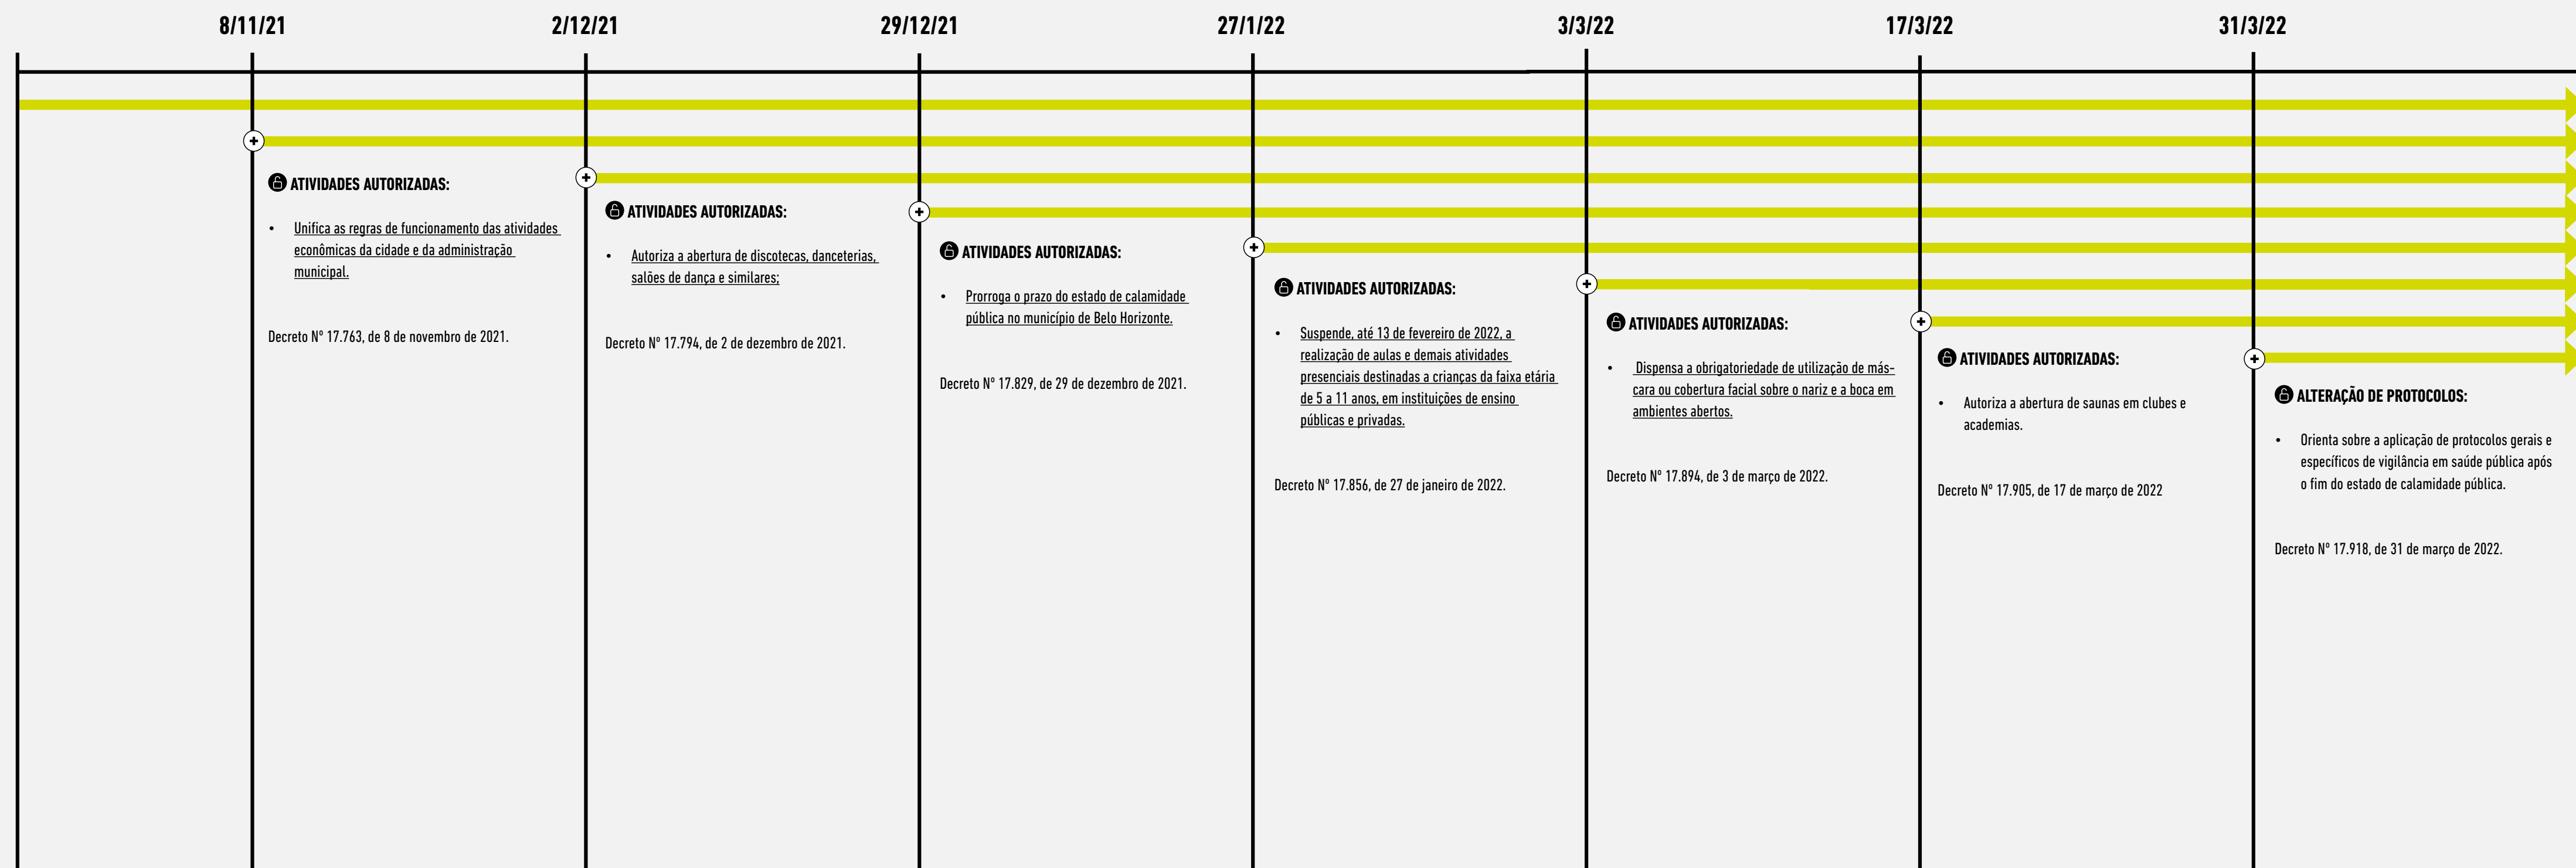

LINHA DO TEMPO

As decisões sobre evolução, permanência ou regressão do processo de reabertura foram tomadas pelos especialistas que compõem o Comitê de Enfrentamento à Epidemia da COVID-19, a partir dos indicadores epidemiológicos e assistenciais. A reabertura foi gradual, por meio da setorização das atividades comerciais e de serviços, de acordo com o risco sanitário, o potencial de aglomeração e a permanência de pessoas e o estabelecimento de protocolos de funcionamento seguro.

LINHA DO TEMPO

LINHA DO TEMPO

LINHA DO TEMPO

LINHA DO TEMPO

LINHA DO TEMPO

LINHA DO TEMPO

 **TODOS OS PROTOCOLOS SANITÁRIOS E DECRETOS RELACIONADOS AO FUNCIONAMENTO DAS ATIVIDADES ECONÔMICAS DURANTE A PANDEMIA DA COVID 19 PODEM SER ACESSADOS NO SITE ABAIXO:**

 **prefeitura.pbh.gov.br/reabertura-de-atividades**

**PREFEITURA
BELO HORIZONTE**