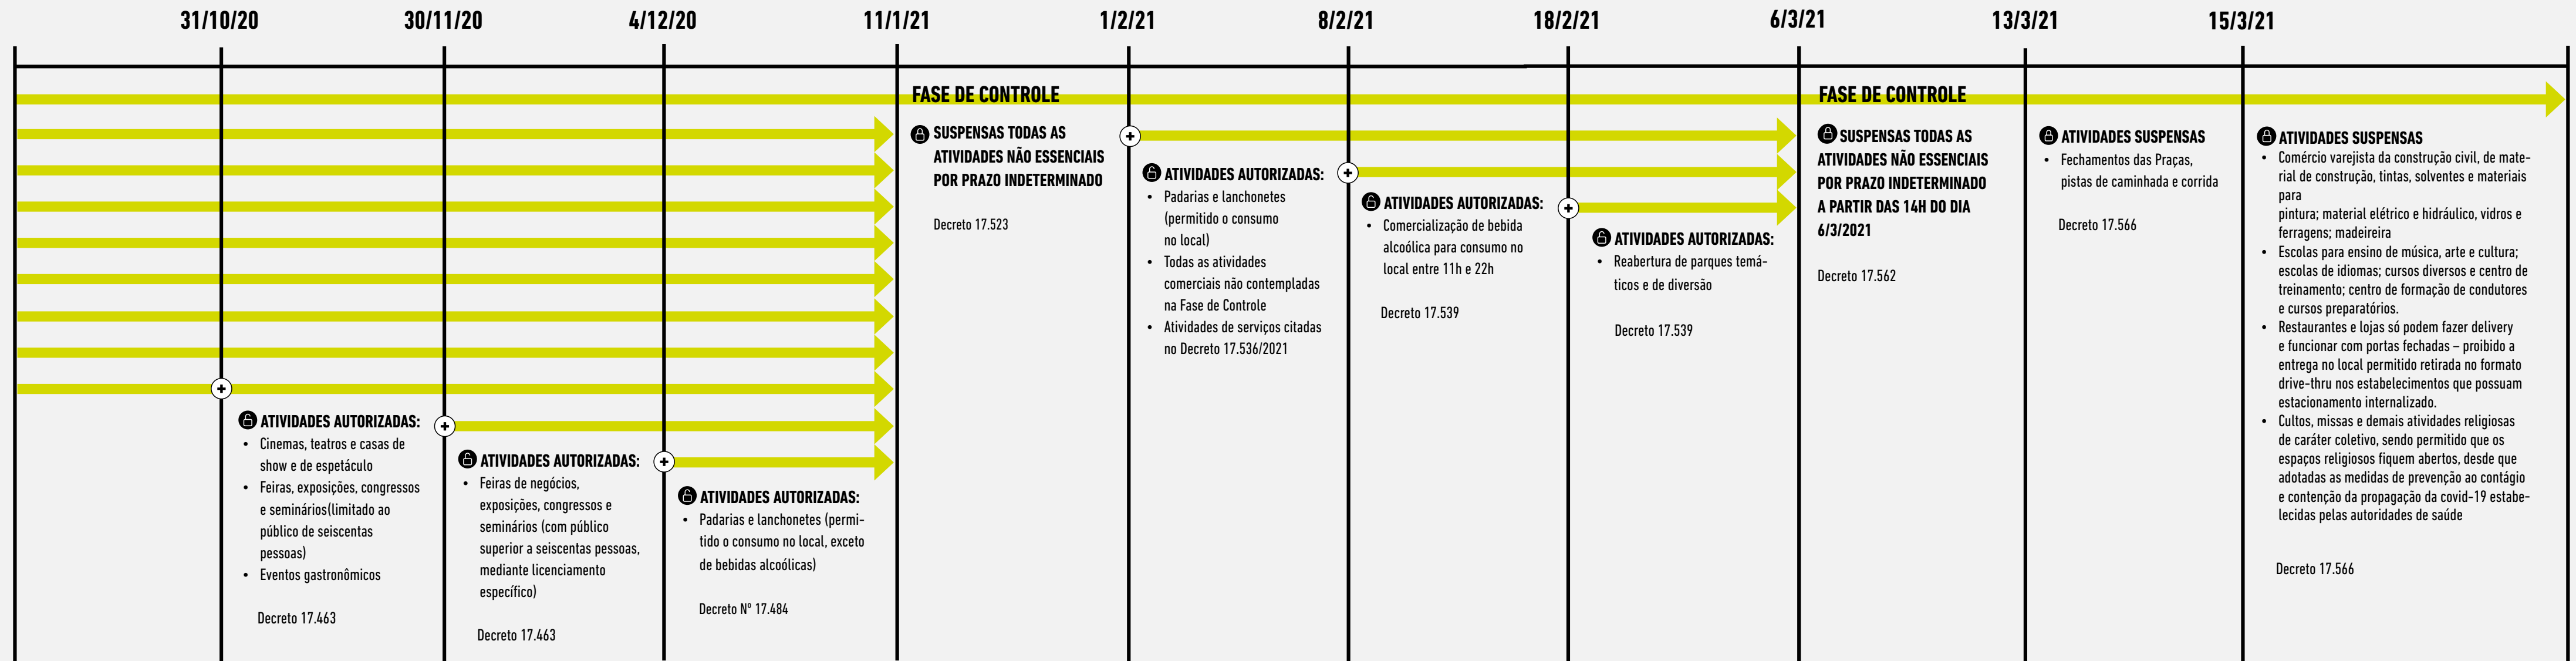

COMBATE AO CORONAVÍRUS • COVID-19

EM BELO HORIZONTE

FUNCIONAMENTO DAS ATIVIDADES ECONÔMICAS

 prefeitura.pbh.gov.br/reabertura-de-atividades

ATUALIZADO EM: 11/8/2022

**PREFEITURA
BELO HORIZONTE**

**Funcionamento das atividades econômicas
durante a pandemia da Covid 19.**

LINHA DO TEMPO

As decisões sobre evolução, permanência ou regressão do processo de reabertura foram tomadas pelos especialistas que compõem o Comitê de Enfrentamento à Epidemia da COVID-19, a partir dos indicadores epidemiológicos e assistenciais. A reabertura foi gradual, por meio da setorização das atividades comerciais e de serviços, de acordo com o risco sanitário, o potencial de aglomeração e a permanência de pessoas e o estabelecimento de protocolos de funcionamento seguro.

LINHA DO TEMPO

LINHA DO TEMPO

LINHA DO TEMPO

LINHA DO TEMPO

LINHA DO TEMPO

LINHA DO TEMPO

 **TODOS OS PROTOCOLOS SANITÁRIOS E DECRETOS RELACIONADOS AO FUNCIONAMENTO DAS ATIVIDADES ECONÔMICAS DURANTE A PANDEMIA DA COVID 19 PODEM SER ACESSADOS NO SITE ABAIXO:**