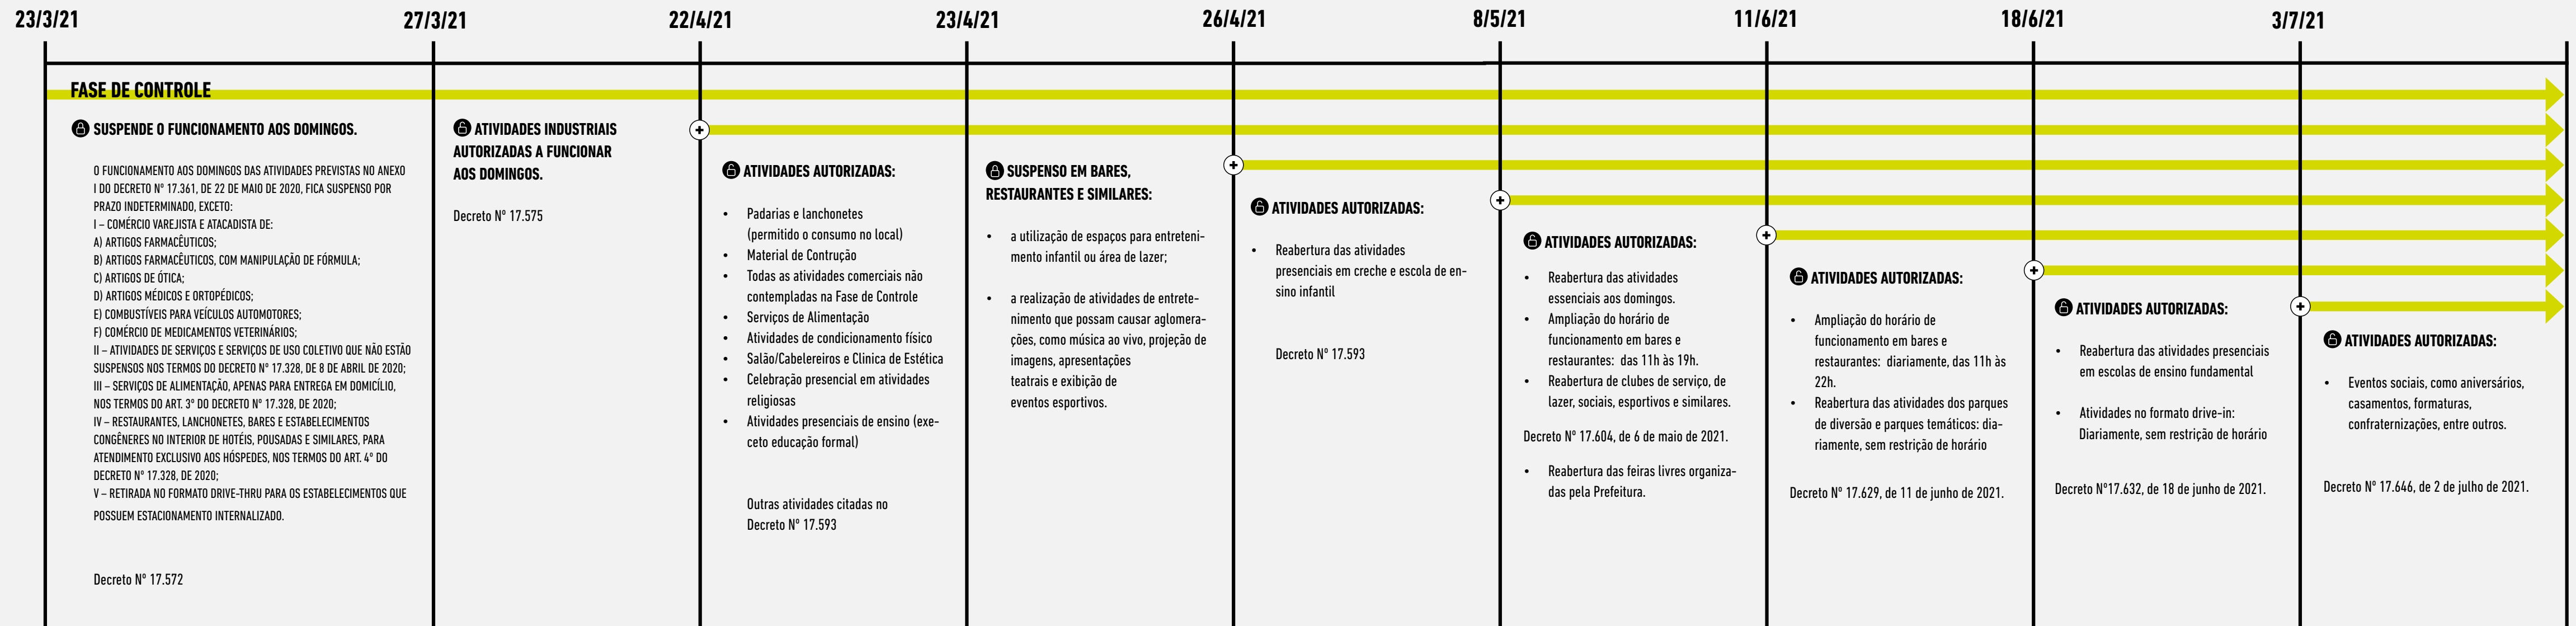

COMBATE AO CORONAVÍRUS • COVID-19

EM BELO HORIZONTE

FUNCIONAMENTO DAS ATIVIDADES ECONÔMICAS

prefeitura.pbh.gov.br/reabertura-de-atividades

ATUALIZADO EM: 3/6/2022

**PREFEITURA
BELO HORIZONTE**

**Funcionamento das atividades econômicas
durante a pandemia da Covid 19.**

LINHA DO TEMPO

As decisões sobre evolução, permanência ou regressão do processo de reabertura foram tomadas pelos especialistas que compõem o Comitê de Enfrentamento à Epidemia da COVID-19, a partir dos indicadores epidemiológicos e assistenciais. A reabertura foi gradual, por meio da setorização das atividades comerciais e de serviços, de acordo com o risco sanitário, o potencial de aglomeração e a permanência de pessoas e o estabelecimento de protocolos de funcionamento seguro.

LINHA DO TEMPO

LINHA DO TEMPO

LINHA DO TEMPO

LINHA DO TEMPO

LINHA DO TEMPO

LINHA DO TEMPO

 **TODOS OS PROTOCOLOS SANITÁRIOS E DECRETOS RELACIONADOS AO FUNCIONAMENTO DAS ATIVIDADES ECONÔMICAS DURANTE A PANDEMIA DA COVID 19 PODEM SER ACESSADOS NO SITE ABAIXO:**