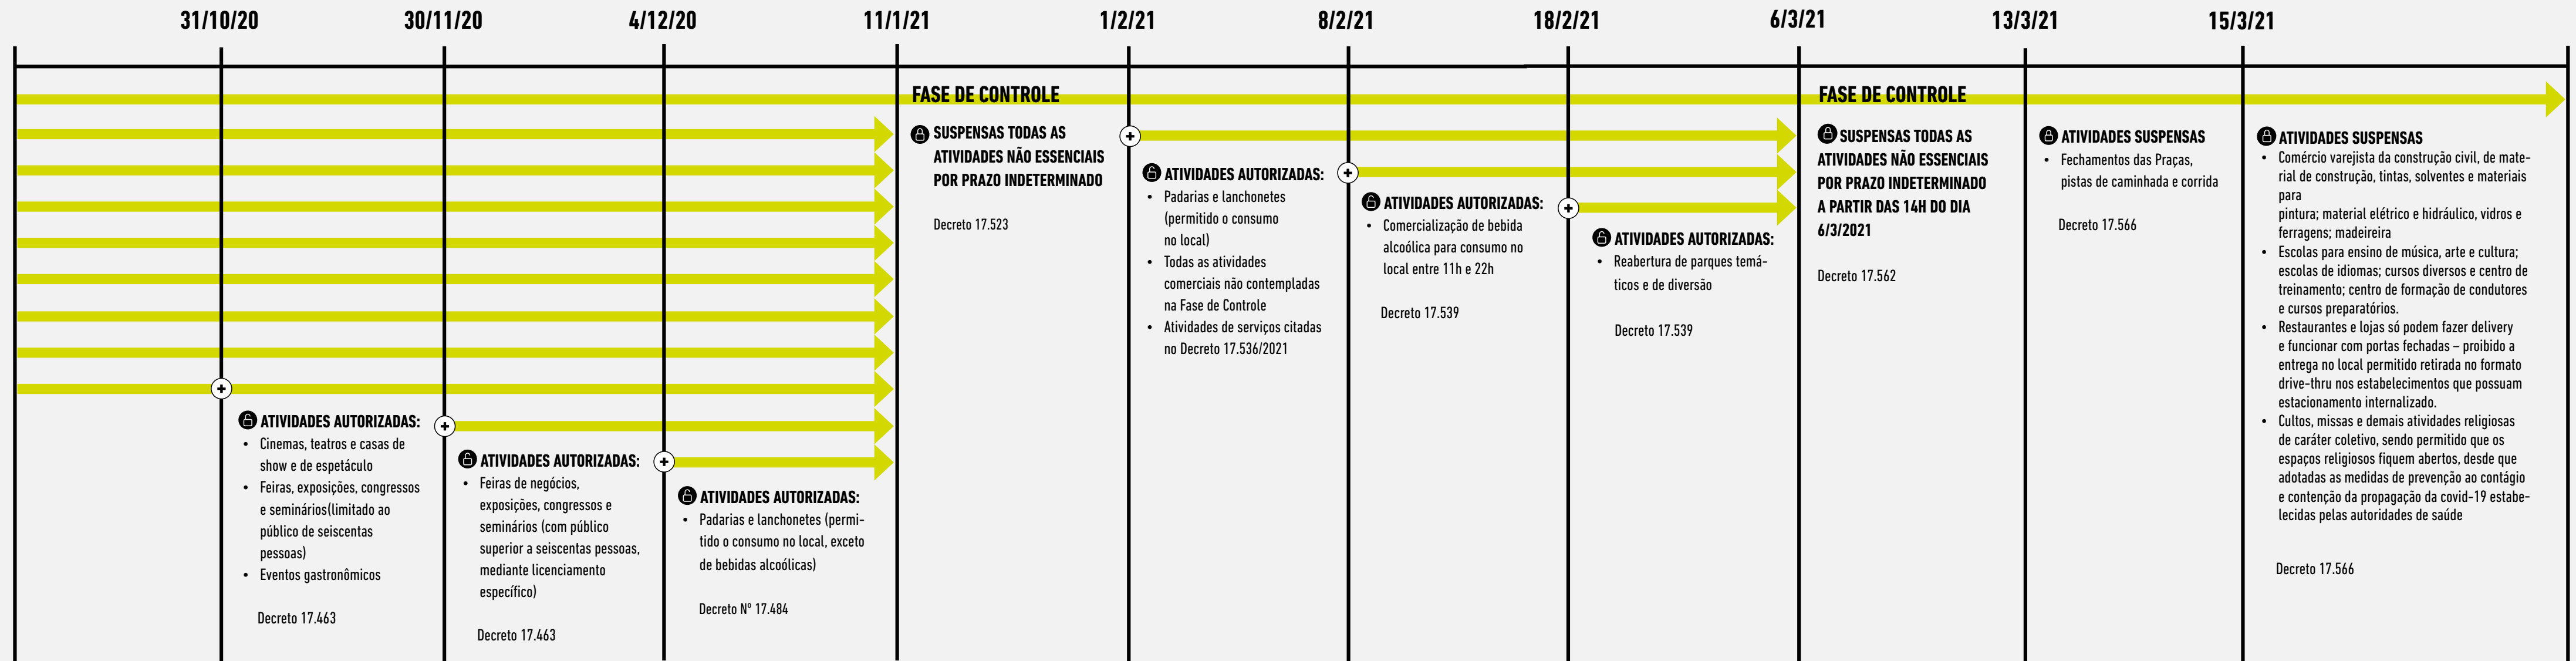

COMBATE AO CORONAVÍRUS • COVID-19

EM BELO HORIZONTE

FUNCIONAMENTO DAS ATIVIDADES ECONÔMICAS

prefeitura.pbh.gov.br/reabertura-de-atividades

ATUALIZADO EM: 3/6/2022

**PREFEITURA
BELO HORIZONTE**

**Funcionamento das atividades econômicas
durante a pandemia da Covid 19.**

LINHA DO TEMPO

As decisões sobre evolução, permanência ou regressão do processo de reabertura foram tomadas pelos especialistas que compõem o Comitê de Enfrentamento à Epidemia da COVID-19, a partir dos indicadores epidemiológicos e assistenciais. A reabertura foi gradual, por meio da setorização das atividades comerciais e de serviços, de acordo com o risco sanitário, o potencial de aglomeração e a permanência de pessoas e o estabelecimento de protocolos de funcionamento seguro.

LINHA DO TEMPO

LINHA DO TEMPO

LINHA DO TEMPO

LINHA DO TEMPO

LINHA DO TEMPO

LINHA DO TEMPO

 **TODOS OS PROTOCOLOS SANITÁRIOS E DECRETOS RELACIONADOS AO FUNCIONAMENTO DAS ATIVIDADES ECONÔMICAS DURANTE A PANDEMIA DA COVID 19 PODEM SER ACESSADOS NO SITE ABAIXO:**