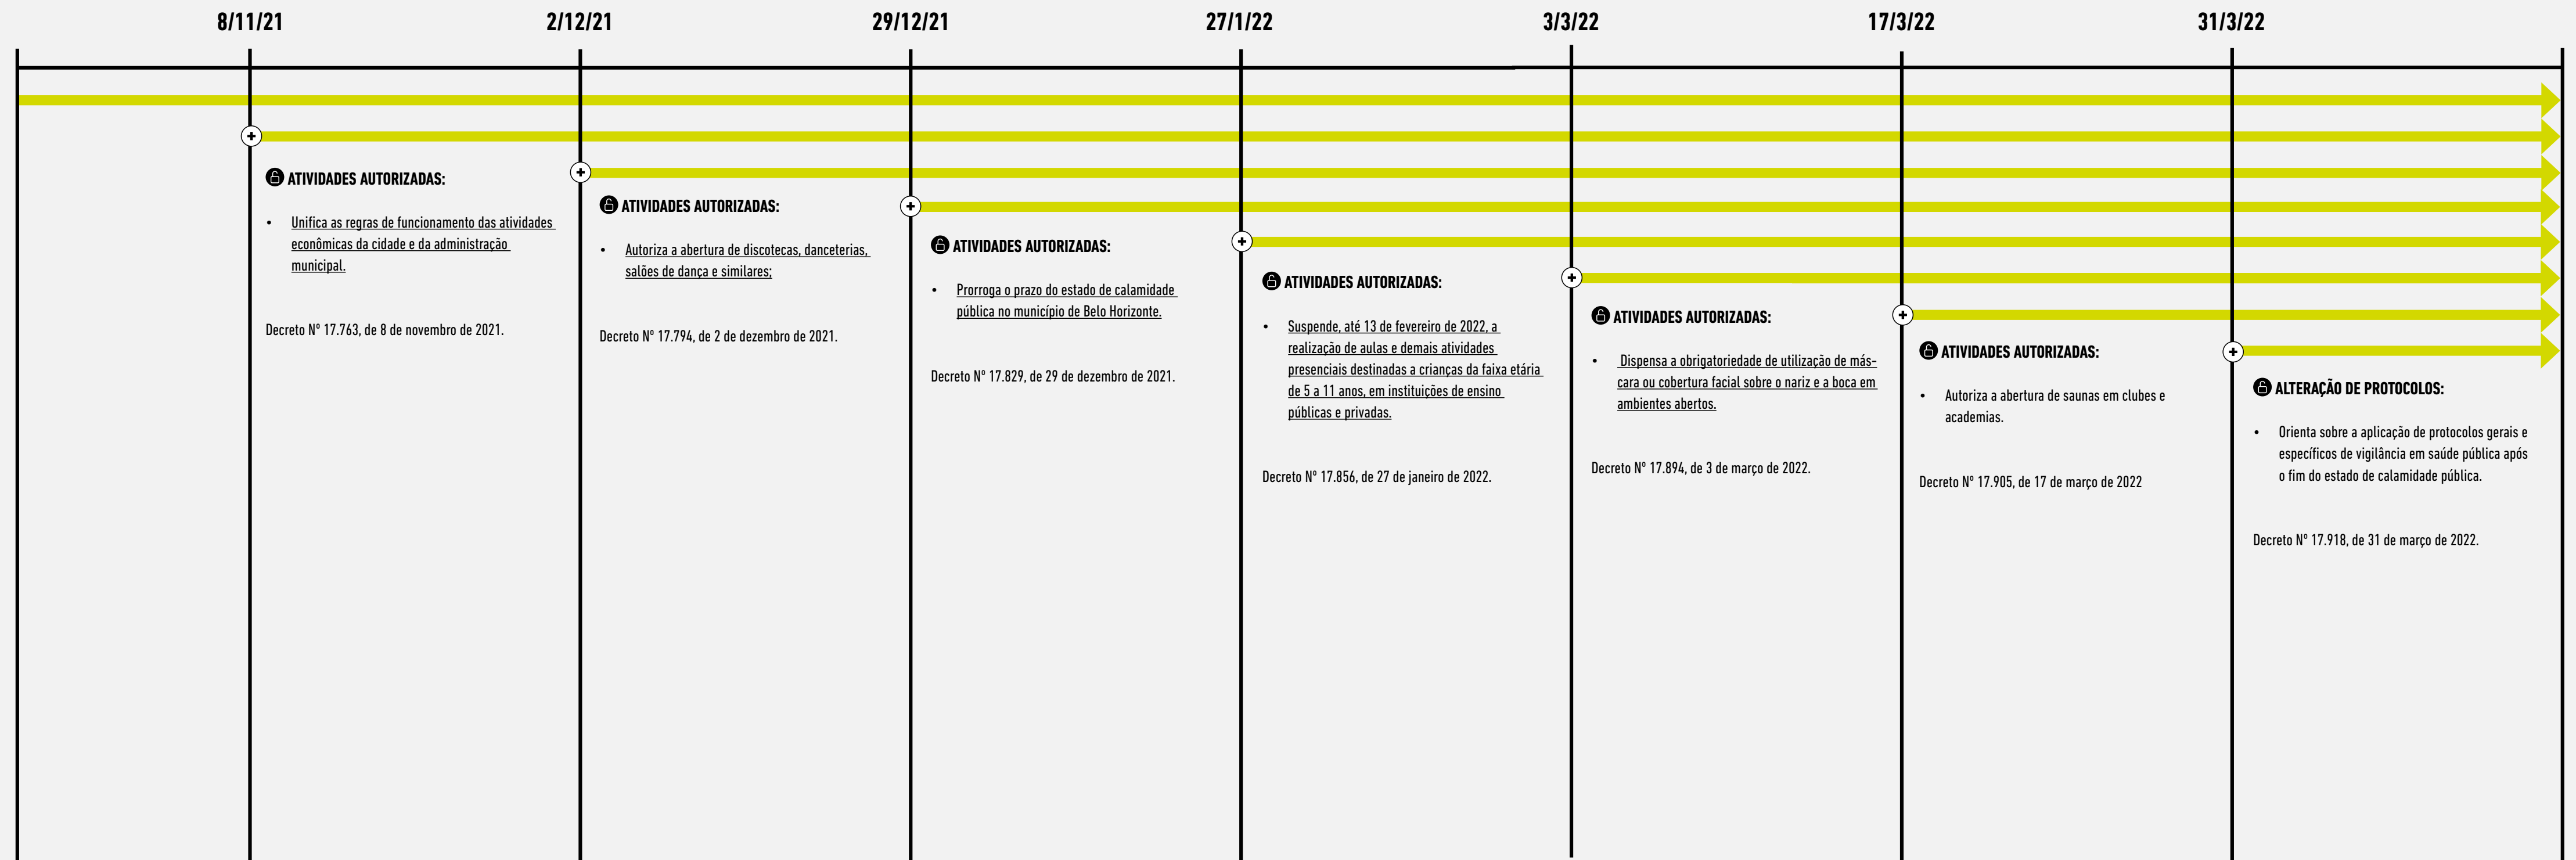

LINHA DO TEMPO

As decisões sobre evolução, permanência ou regressão do processo de reabertura foram tomadas pelos especialistas que compõem o Comitê de Enfrentamento à Epidemia da COVID-19, a partir dos indicadores epidemiológicos e assistenciais. A reabertura foi gradual, por meio da setorização das atividades comerciais e de serviços, de acordo com o risco sanitário, o potencial de aglomeração e a permanência de pessoas e o estabelecimento de protocolos de funcionamento seguro.

LINHA DO TEMPO

LINHA DO TEMPO

LINHA DO TEMPO

LINHA DO TEMPO

LINHA DO TEMPO

LINHA DO TEMPO

 **TODOS OS PROTOCOLOS SANITÁRIOS E DECRETOS RELACIONADOS AO FUNCIONAMENTO DAS ATIVIDADES ECONÔMICAS DURANTE A PANDEMIA DA COVID 19 PODEM SER ACESSADOS NO SITE ABAIXO:**

 **prefeitura.pbh.gov.br/reabertura-de-atividades**

**PREFEITURA
BELO HORIZONTE**