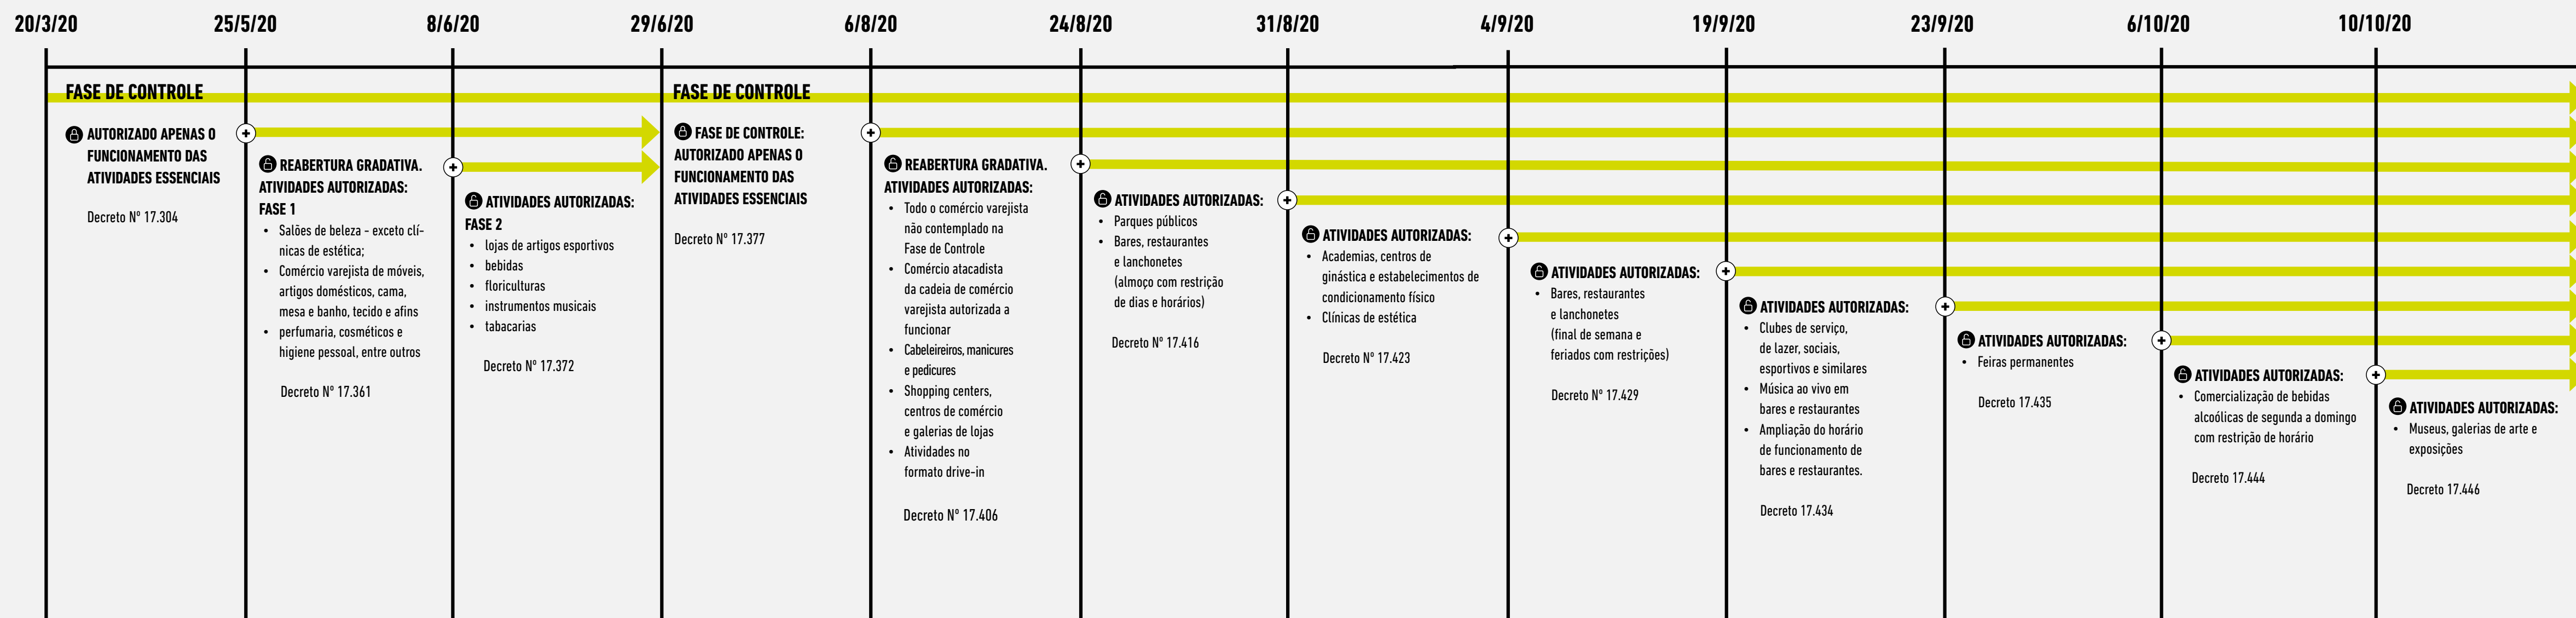

COMBATE AO CORONAVÍRUS • COVID-19

EM BELO HORIZONTE

FUNCIONAMENTO DAS ATIVIDADES ECONÔMICAS

prefeitura.pbh.gov.br/reabertura-de-atividades

ATUALIZADO EM: 3/6/2022

**PREFEITURA
BELO HORIZONTE**

**Funcionamento das atividades econômicas
durante a pandemia da Covid 19.**

LINHA DO TEMPO

As decisões sobre evolução, permanência ou regressão do processo de reabertura foram tomadas pelos especialistas que compõem o Comitê de Enfrentamento à Epidemia da COVID-19, a partir dos indicadores epidemiológicos e assistenciais. A reabertura foi gradual, por meio da setorização das atividades comerciais e de serviços, de acordo com o risco sanitário, o potencial de aglomeração e a permanência de pessoas e o estabelecimento de protocolos de funcionamento seguro.

LINHA DO TEMPO

LINHA DO TEMPO

LINHA DO TEMPO

LINHA DO TEMPO

LINHA DO TEMPO

LINHA DO TEMPO

 **TODOS OS PROTOCOLOS SANITÁRIOS E DECRETOS RELACIONADOS AO FUNCIONAMENTO DAS ATIVIDADES ECONÔMICAS DURANTE A PANDEMIA DA COVID 19 PODEM SER ACESSADOS NO SITE ABAIXO:**