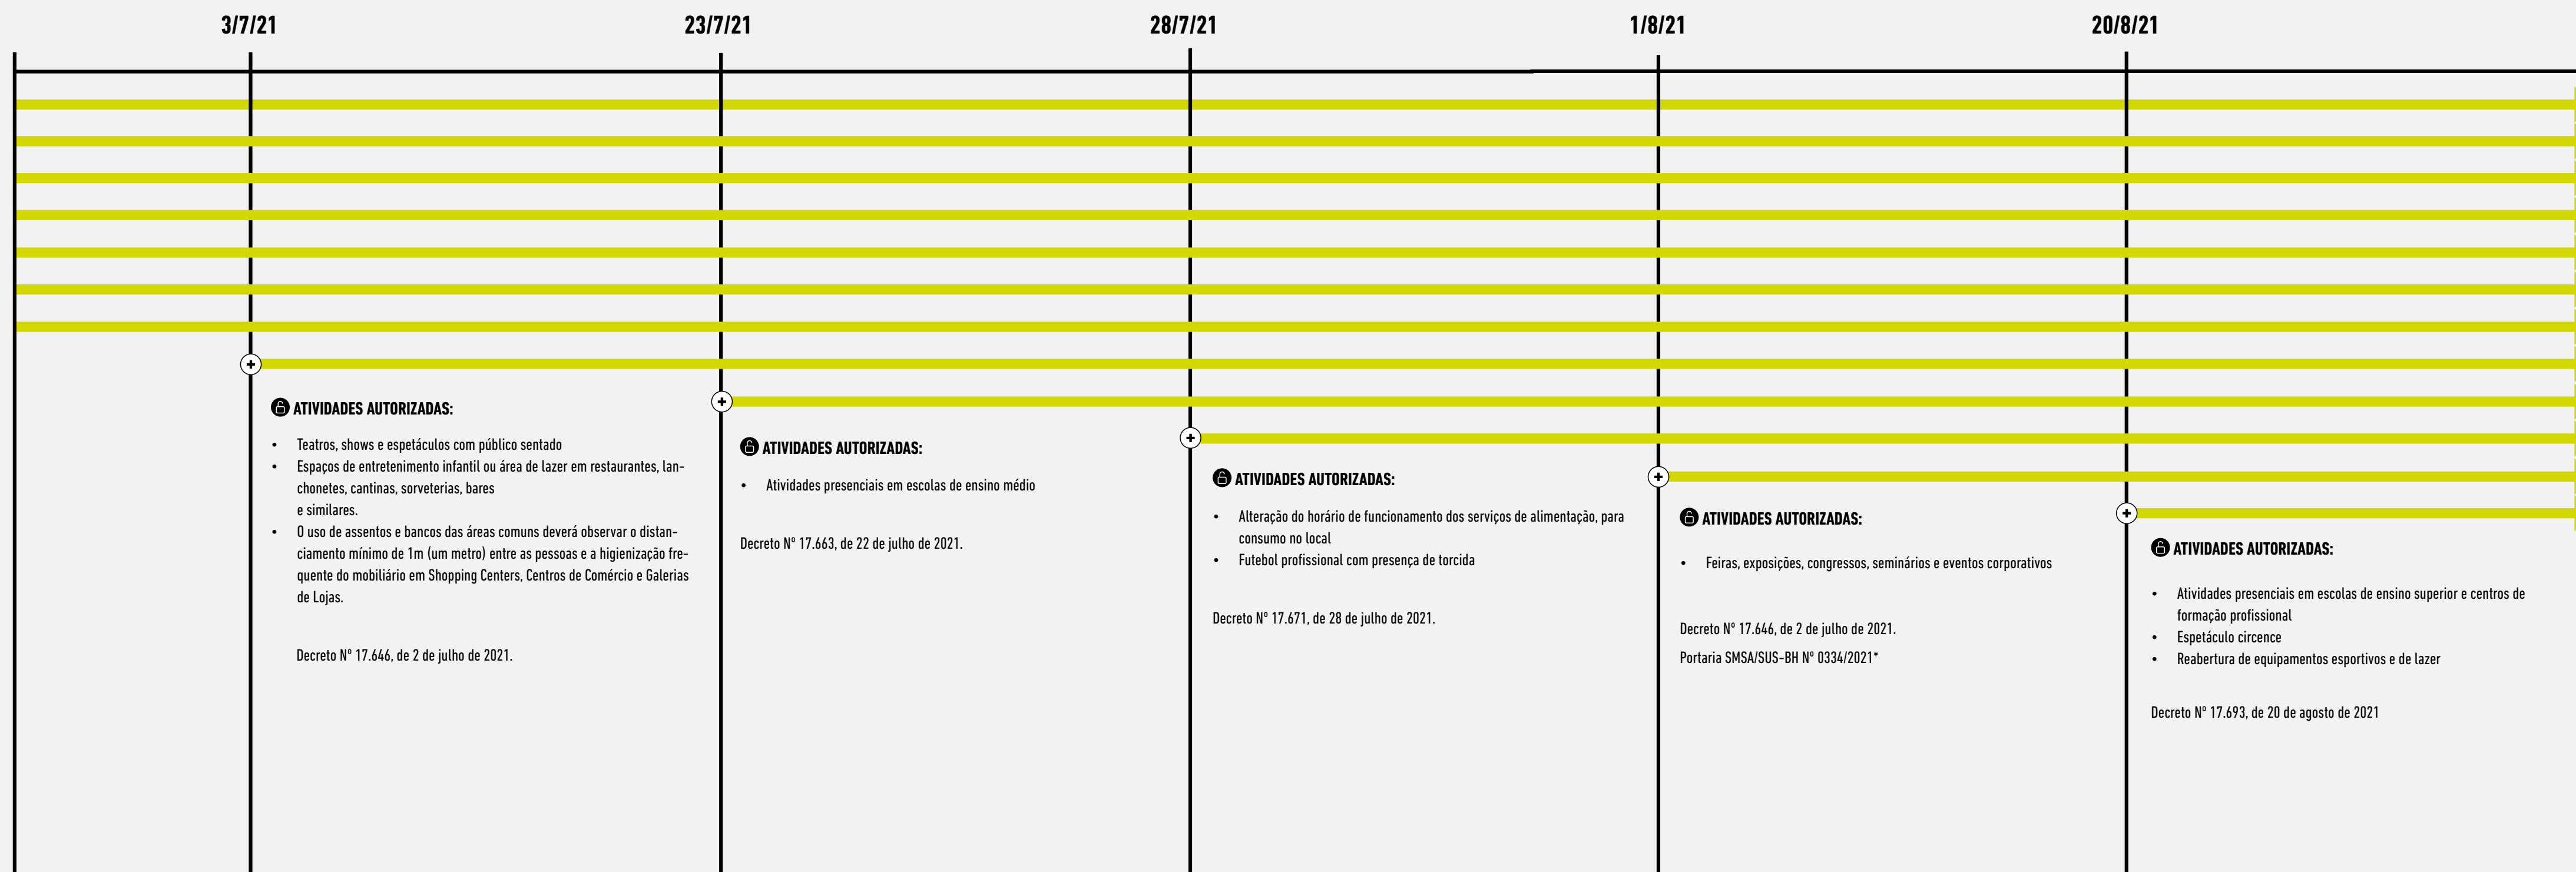

LINHA DO TEMPO

As decisões sobre evolução, permanência ou regressão do processo de reabertura foram tomadas pelos especialistas que compõem o Comitê de Enfrentamento à Epidemia da COVID-19, a partir dos indicadores epidemiológicos e assistenciais. A reabertura foi gradual, por meio da setorização das atividades comerciais e de serviços, de acordo com o risco sanitário, o potencial de aglomeração e a permanência de pessoas e o estabelecimento de protocolos de funcionamento seguro.

LINHA DO TEMPO

LINHA DO TEMPO

LINHA DO TEMPO

LINHA DO TEMPO

LINHA DO TEMPO

LINHA DO TEMPO

 **TODOS OS PROTOCOLOS SANITÁRIOS E DECRETOS RELACIONADOS AO FUNCIONAMENTO DAS ATIVIDADES ECONÔMICAS DURANTE A PANDEMIA DA COVID 19 PODEM SER ACESSADOS NO SITE ABAIXO:**

 **prefeitura.pbh.gov.br/reabertura-de-atividades**

**PREFEITURA
BELO HORIZONTE**