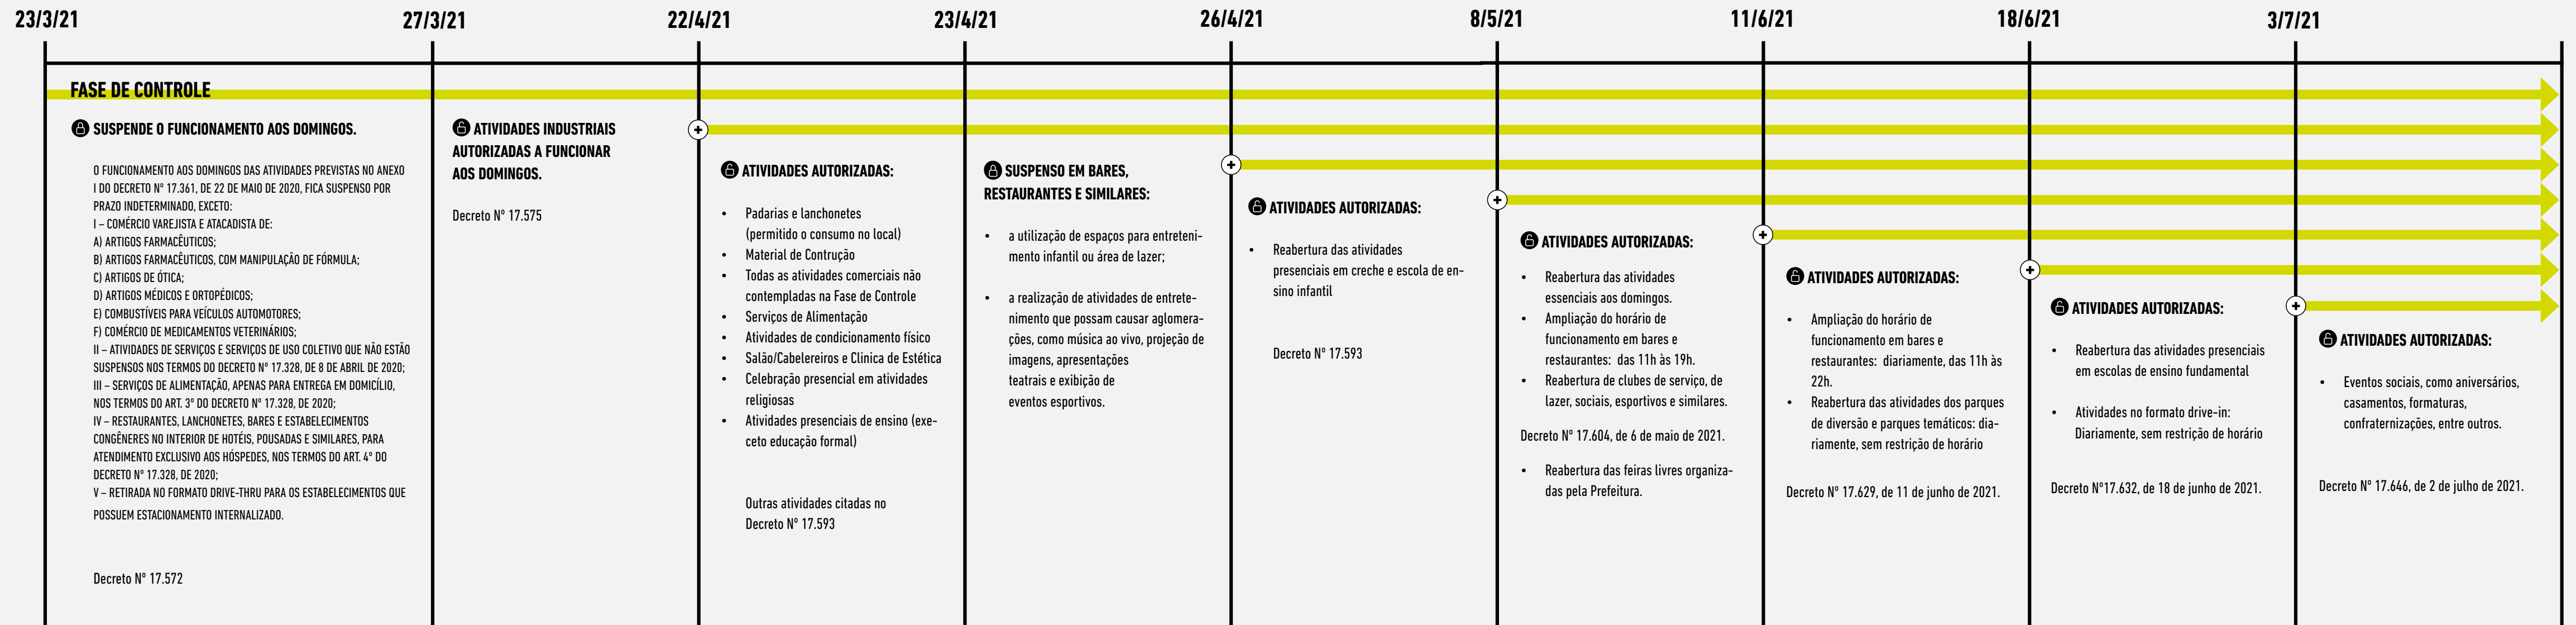

COMBATE AO CORONAVÍRUS • COVID-19

EM BELO HORIZONTE

FUNCIONAMENTO DAS ATIVIDADES ECONÔMICAS

prefeitura.pbh.gov.br/reabertura-de-atividades

ATUALIZADO EM: 28/7/2022

**PREFEITURA
BELO HORIZONTE**

**Funcionamento das atividades econômicas
durante a pandemia da Covid 19.**

LINHA DO TEMPO

As decisões sobre evolução, permanência ou regressão do processo de reabertura foram tomadas pelos especialistas que compõem o Comitê de Enfrentamento à Epidemia da COVID-19, a partir dos indicadores epidemiológicos e assistenciais. A reabertura foi gradual, por meio da setorização das atividades comerciais e de serviços, de acordo com o risco sanitário, o potencial de aglomeração e a permanência de pessoas e o estabelecimento de protocolos de funcionamento seguro.

LINHA DO TEMPO

LINHA DO TEMPO

LINHA DO TEMPO

LINHA DO TEMPO

LINHA DO TEMPO

LINHA DO TEMPO

 **TODOS OS PROTOCOLOS SANITÁRIOS E DECRETOS RELACIONADOS AO FUNCIONAMENTO DAS ATIVIDADES ECONÔMICAS DURANTE A PANDEMIA DA COVID 19 PODEM SER ACESSADOS NO SITE ABAIXO:**