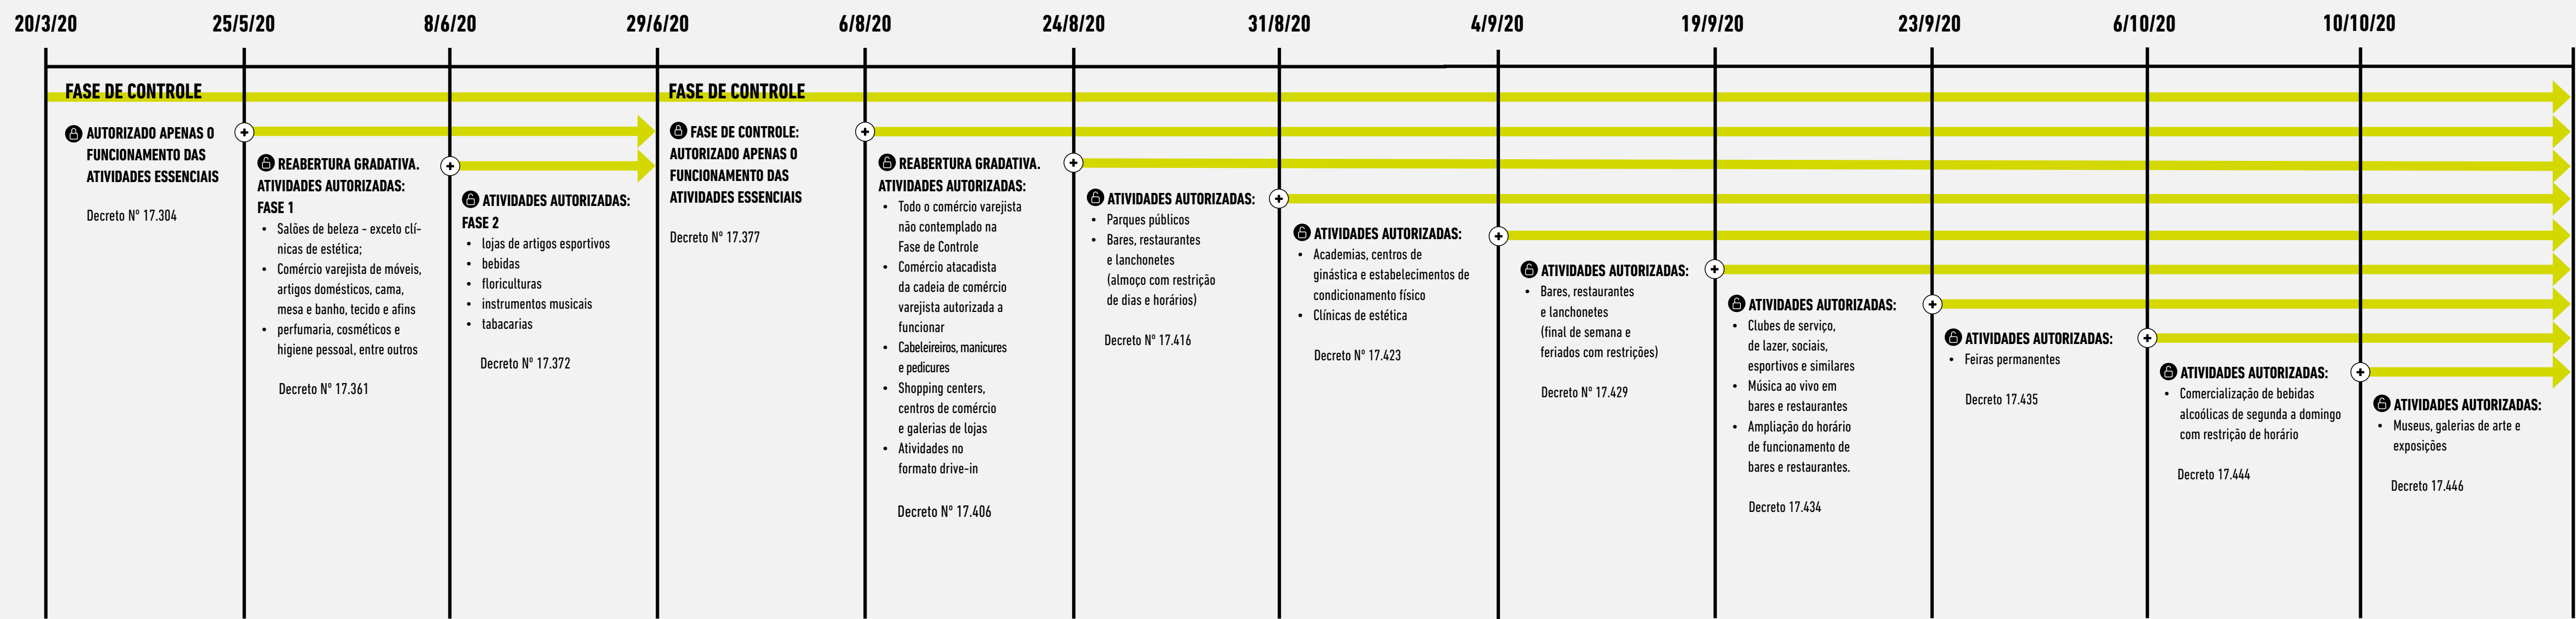

COMBATE AO CORONAVÍRUS • COVID-19

EM BELO HORIZONTE

FUNCIONAMENTO DAS ATIVIDADES ECONÔMICAS

prefeitura.pbh.gov.br/reabertura-de-atividades

ATUALIZADO EM: 28/7/2022

**PREFEITURA
BELO HORIZONTE**

**Funcionamento das atividades econômicas
durante a pandemia da Covid 19.**

LINHA DO TEMPO

As decisões sobre evolução, permanência ou regressão do processo de reabertura foram tomadas pelos especialistas que compõem o Comitê de Enfrentamento à Epidemia da COVID-19, a partir dos indicadores epidemiológicos e assistenciais. A reabertura foi gradual, por meio da setorização das atividades comerciais e de serviços, de acordo com o risco sanitário, o potencial de aglomeração e a permanência de pessoas e o estabelecimento de protocolos de funcionamento seguro.

LINHA DO TEMPO

LINHA DO TEMPO

LINHA DO TEMPO

LINHA DO TEMPO

LINHA DO TEMPO

LINHA DO TEMPO

 **TODOS OS PROTOCOLOS SANITÁRIOS E DECRETOS RELACIONADOS AO FUNCIONAMENTO DAS ATIVIDADES ECONÔMICAS DURANTE A PANDEMIA DA COVID 19 PODEM SER ACESSADOS NO SITE ABAIXO:**