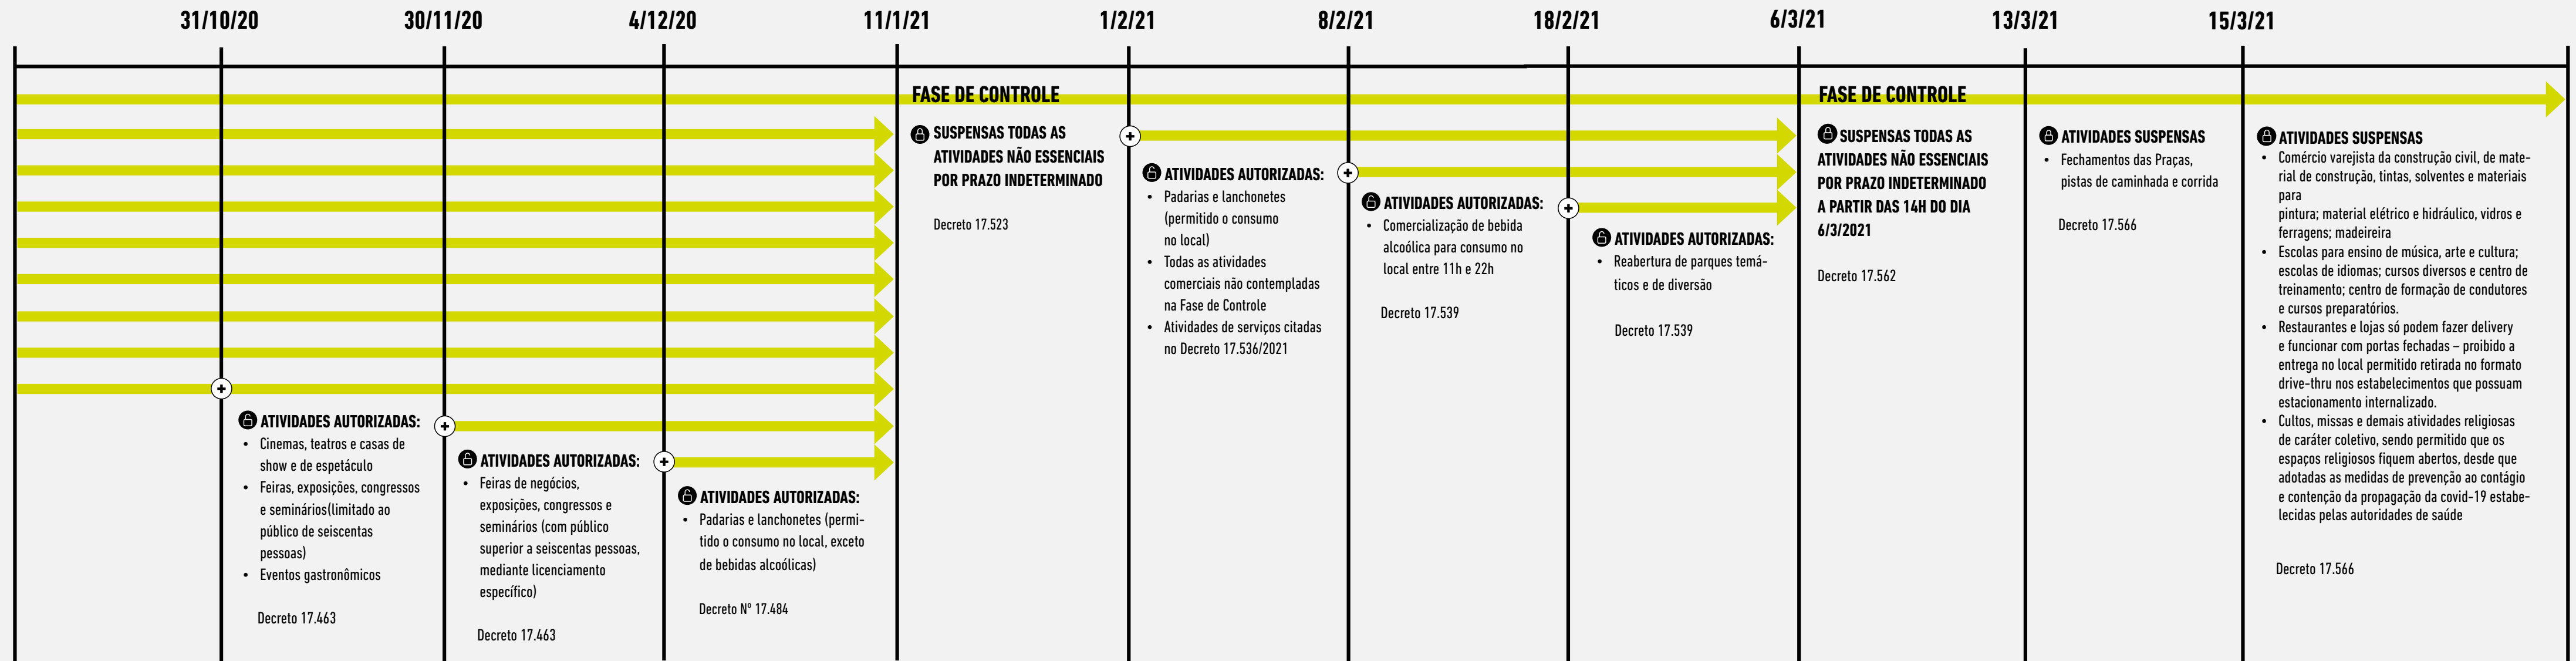

COMBATE AO CORONAVÍRUS • COVID-19

EM BELO HORIZONTE

FUNCIONAMENTO DAS ATIVIDADES ECONÔMICAS

prefeitura.pbh.gov.br/reabertura-de-atividades

ATUALIZADO EM: 28/7/2022

**PREFEITURA
BELO HORIZONTE**

**Funcionamento das atividades econômicas
durante a pandemia da Covid 19.**

LINHA DO TEMPO

As decisões sobre evolução, permanência ou regressão do processo de reabertura foram tomadas pelos especialistas que compõem o Comitê de Enfrentamento à Epidemia da COVID-19, a partir dos indicadores epidemiológicos e assistenciais. A reabertura foi gradual, por meio da setorização das atividades comerciais e de serviços, de acordo com o risco sanitário, o potencial de aglomeração e a permanência de pessoas e o estabelecimento de protocolos de funcionamento seguro.

LINHA DO TEMPO

LINHA DO TEMPO

LINHA DO TEMPO

LINHA DO TEMPO

LINHA DO TEMPO

LINHA DO TEMPO

 **TODOS OS PROTOCOLOS SANITÁRIOS E DECRETOS RELACIONADOS AO FUNCIONAMENTO DAS ATIVIDADES ECONÔMICAS DURANTE A PANDEMIA DA COVID 19 PODEM SER ACESSADOS NO SITE ABAIXO:**