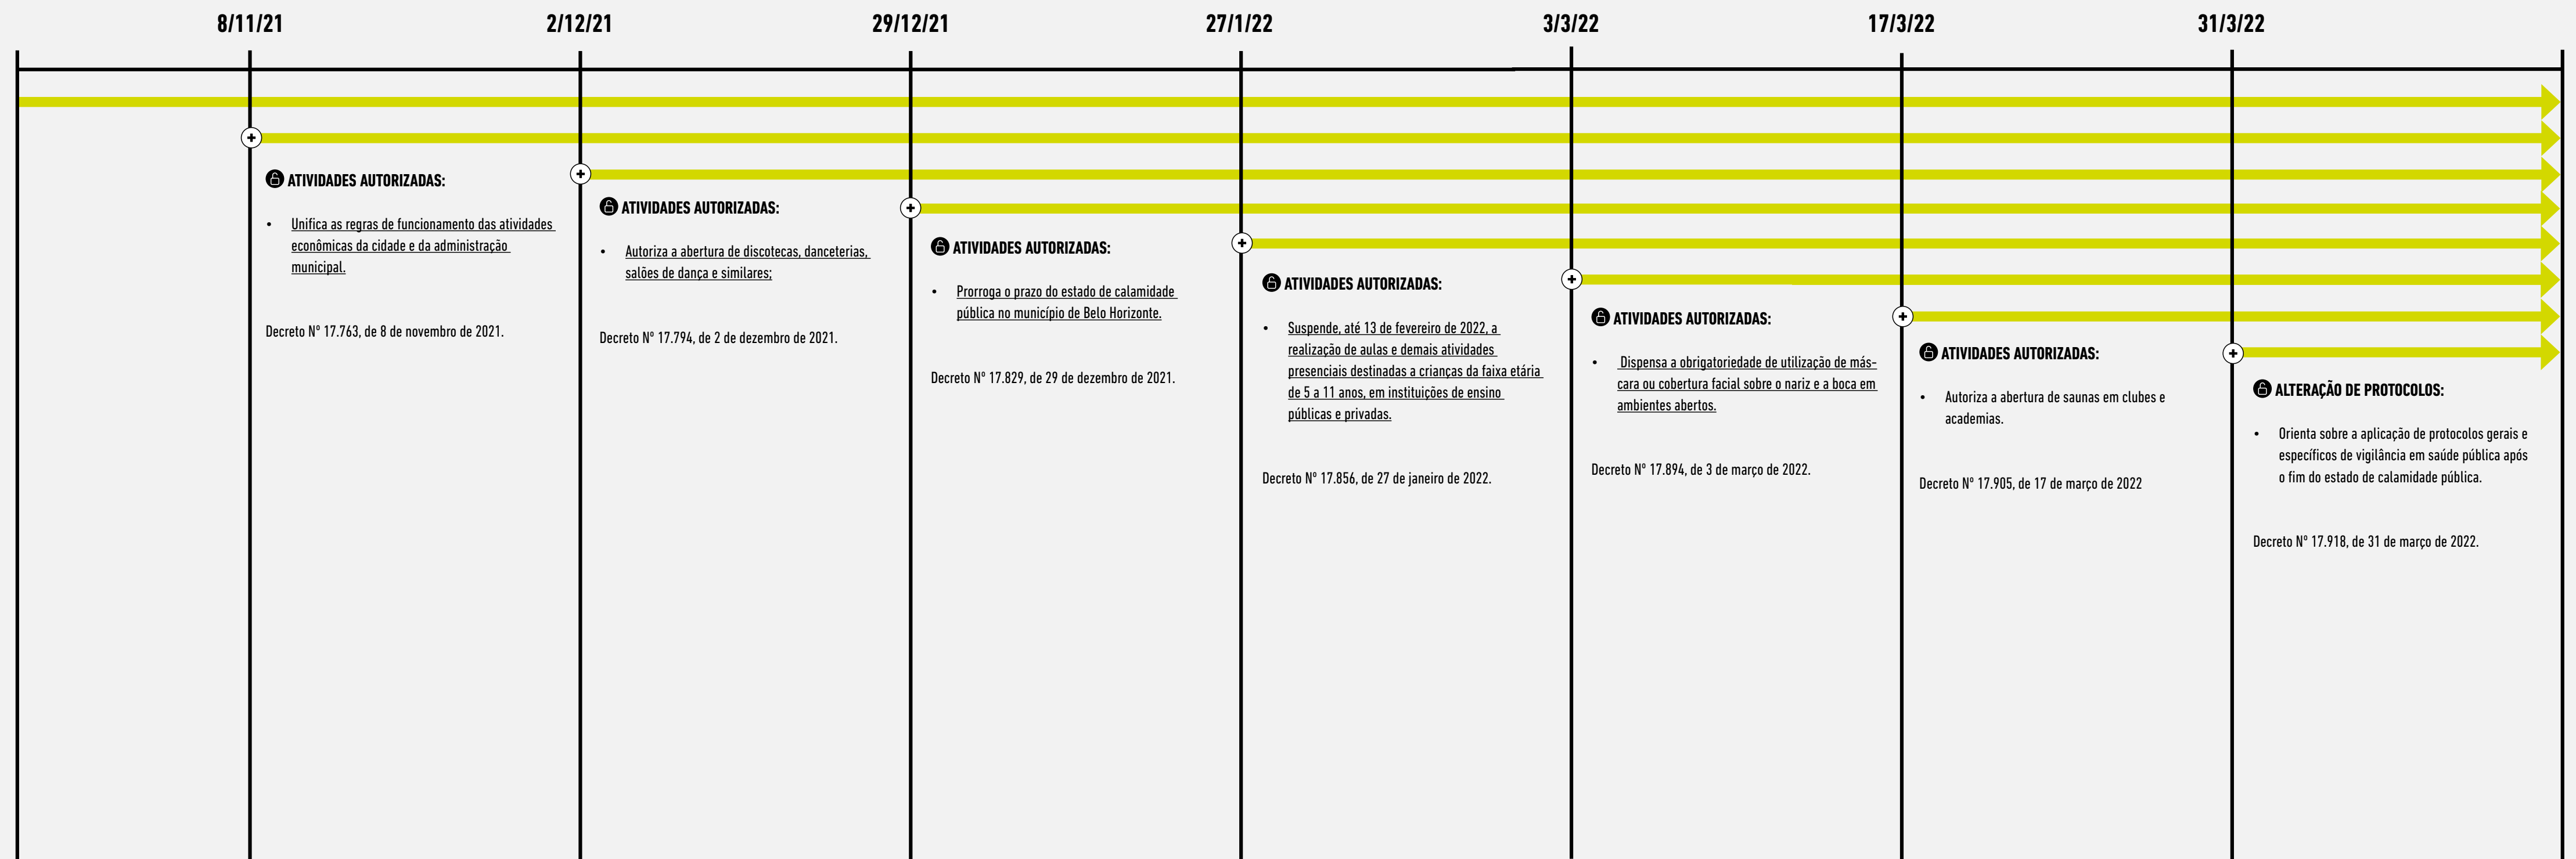

COMBATE AO CORONAVÍRUS • COVID-19

EM BELO HORIZONTE

FUNCIONAMENTO DAS ATIVIDADES ECONÔMICAS

prefeitura.pbh.gov.br/reabertura-de-atividades

ATUALIZADO EM: 28/7/2022

**PREFEITURA
BELO HORIZONTE**

**Funcionamento das atividades econômicas
durante a pandemia da Covid 19.**

LINHA DO TEMPO

As decisões sobre evolução, permanência ou regressão do processo de reabertura foram tomadas pelos especialistas que compõem o Comitê de Enfrentamento à Epidemia da COVID-19, a partir dos indicadores epidemiológicos e assistenciais. A reabertura foi gradual, por meio da setorização das atividades comerciais e de serviços, de acordo com o risco sanitário, o potencial de aglomeração e a permanência de pessoas e o estabelecimento de protocolos de funcionamento seguro.

LINHA DO TEMPO

LINHA DO TEMPO

LINHA DO TEMPO

LINHA DO TEMPO

LINHA DO TEMPO

LINHA DO TEMPO

 **TODOS OS PROTOCOLOS SANITÁRIOS E DECRETOS RELACIONADOS AO FUNCIONAMENTO DAS ATIVIDADES ECONÔMICAS DURANTE A PANDEMIA DA COVID 19 PODEM SER ACESSADOS NO SITE ABAIXO:**

 **prefeitura.pbh.gov.br/reabertura-de-atividades**

**PREFEITURA
BELO HORIZONTE**