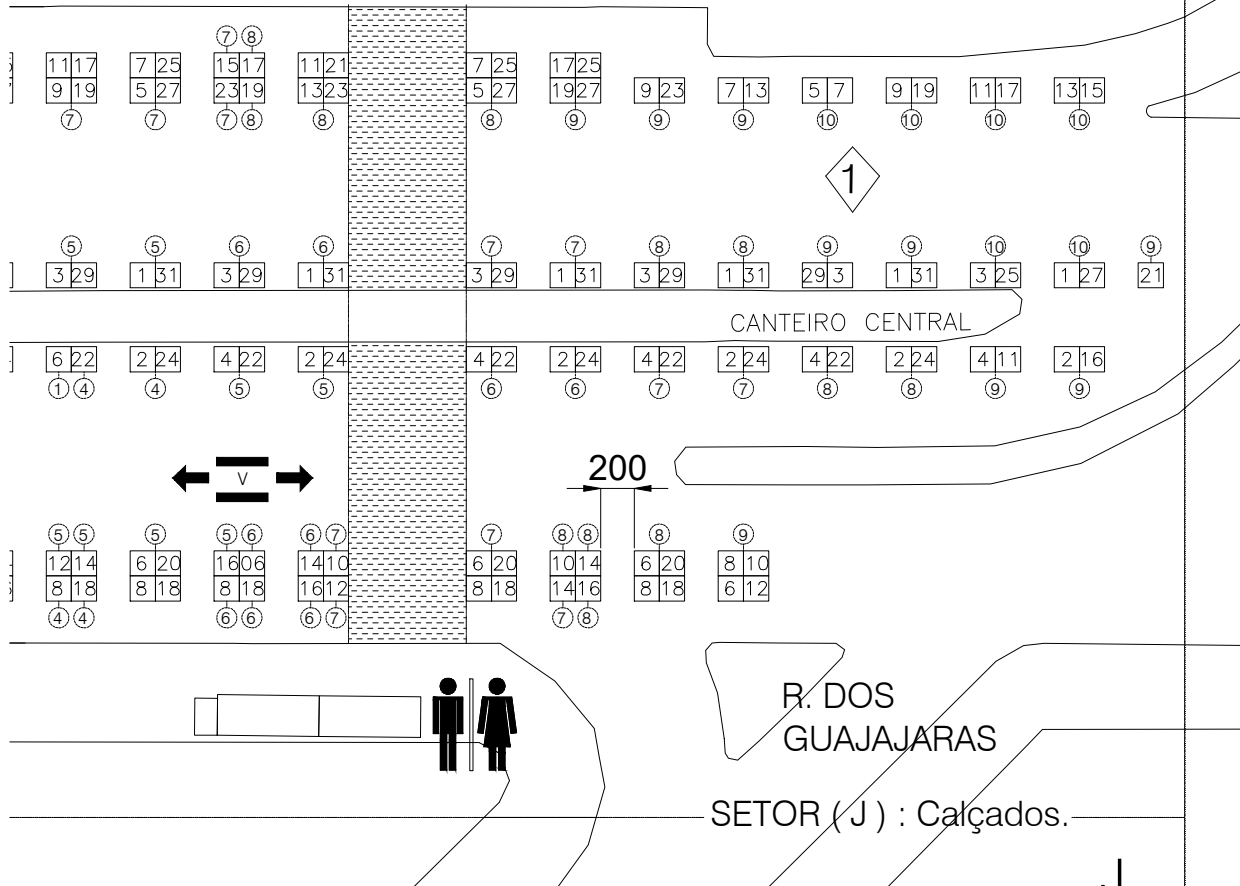

PALÁCIO DAS ARTES

J

SETOR (J) : Calçados.

P.M.E.