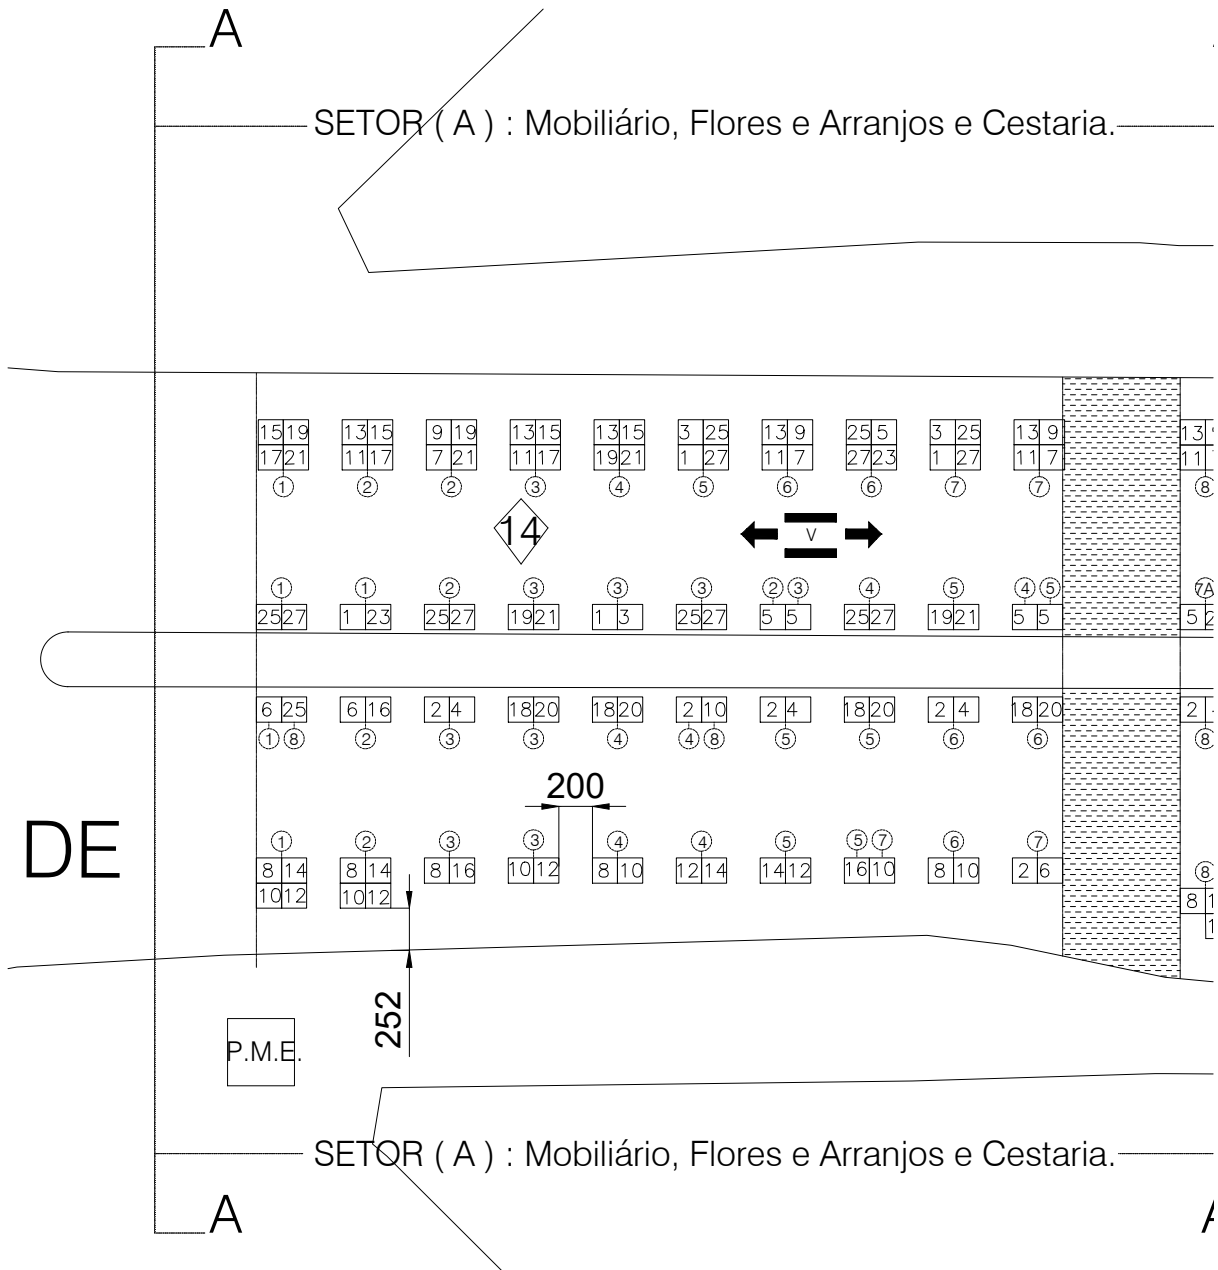

• GRUPOS DE BARRACAS DEVEM ESTAR DISTANTES NO MÍN. 2m ENTRE SI
 • BARRACAS DEVEM ESTAR DISTANTES NO MÍN. 50cm DO MEIO-FIO

Layout da FEIRA DE ARTE, ARTESANATO E PRODUTORES DE VARIEDADES DA AVENIDA AFONSO PENA Referente à Portaria Conjunta GP/SMPU/SMSA Nº 1, de 23 de Setembro de 2020.
 Desenho versão 02 de outubro de 2020
 Número de barracas: 1769 de produtos, 128 de alimentação com 36 mesas, 48 de artes, 03 de escultura

INDICAÇÃO DA NUMERAÇÃO DA BARRACA
 INDICAÇÃO DA FILA QUE A BARRACA OCUPA

LEGENDAS	SÍMBOLOS
P.M.E. PONTO MÓVEL DE EMERGÊNCIA	
P.A.F.E. PONTO DE APOIO EM CASO DE EMERGÊNCIA	
BARRACAS MODELO UP	
BARRACAS MODELO ELCHINES PENY 1 PNE	
ESTACIONAMENTO DE VEÍCULOS DE EMERGÊNCIA	
ALIMENTAÇÃO	
CORREDOR DE ACESSO DE VEÍCULOS	
SEMI-DE LOCALIZAÇÃO CORRESPONDENTE AOS BLOCOS DE FEIRA ENTRE CORREDORES	
CORREDORES ENTRE BLOCOS DE FEIRA CORREDORES DE 7 M LARGURA	

R. ESP. SANTO

R. DOS TAMÓIOS

B C

C D

R.

13 9 11 7 8	3 1 15 6A 1B	13 9 11 21 1	13 9 11 7 2	13 25 11 27 3	5 3 7 9 4	19 5 21 23 4	13 15 11 17 5	9 19 7 21 5	9 13 7 23 6	15 5 7 27 7	15 23 7 27 8	13 9 15 7 9	13 19 7 21 10
7A 5 23	1B 1 3	1 5 23	1 2 7 21	2 5 23	2 1 3	4 1 3	5 5 23	5 25 27	6 1 3	6 25 27	7 1 3	8 1 3	9 5 1
2 4 8	18 20 6A	6 16 1B 3	6 16 5	20 18 6	6 16 6	2 16 6 7	2 4 7	20 18 7	8 10 7	14 12 7	2 20 8	6 16 8	2 4 9
8 8 14 12	6 2 16 4 6A 1B	1 2 20 8 18 10 1 2	1 8 14 10 12	2 2 20 4 18	3 8 14 10 12	3 4 20 6 18 16 3 4	4 2 20 4 18	4 8 14 10 12	5 2 20 4 18	5 8 14 10 12	8 10 12	8 14 18	9 16 20

RIJÓŠ

P.M.E.

RUA ESPÍRITO SANTO

A B

B C

Arranjos e Cestaria.

SETOR (B) : Decoração e Utilidades.

SETOR (C) :