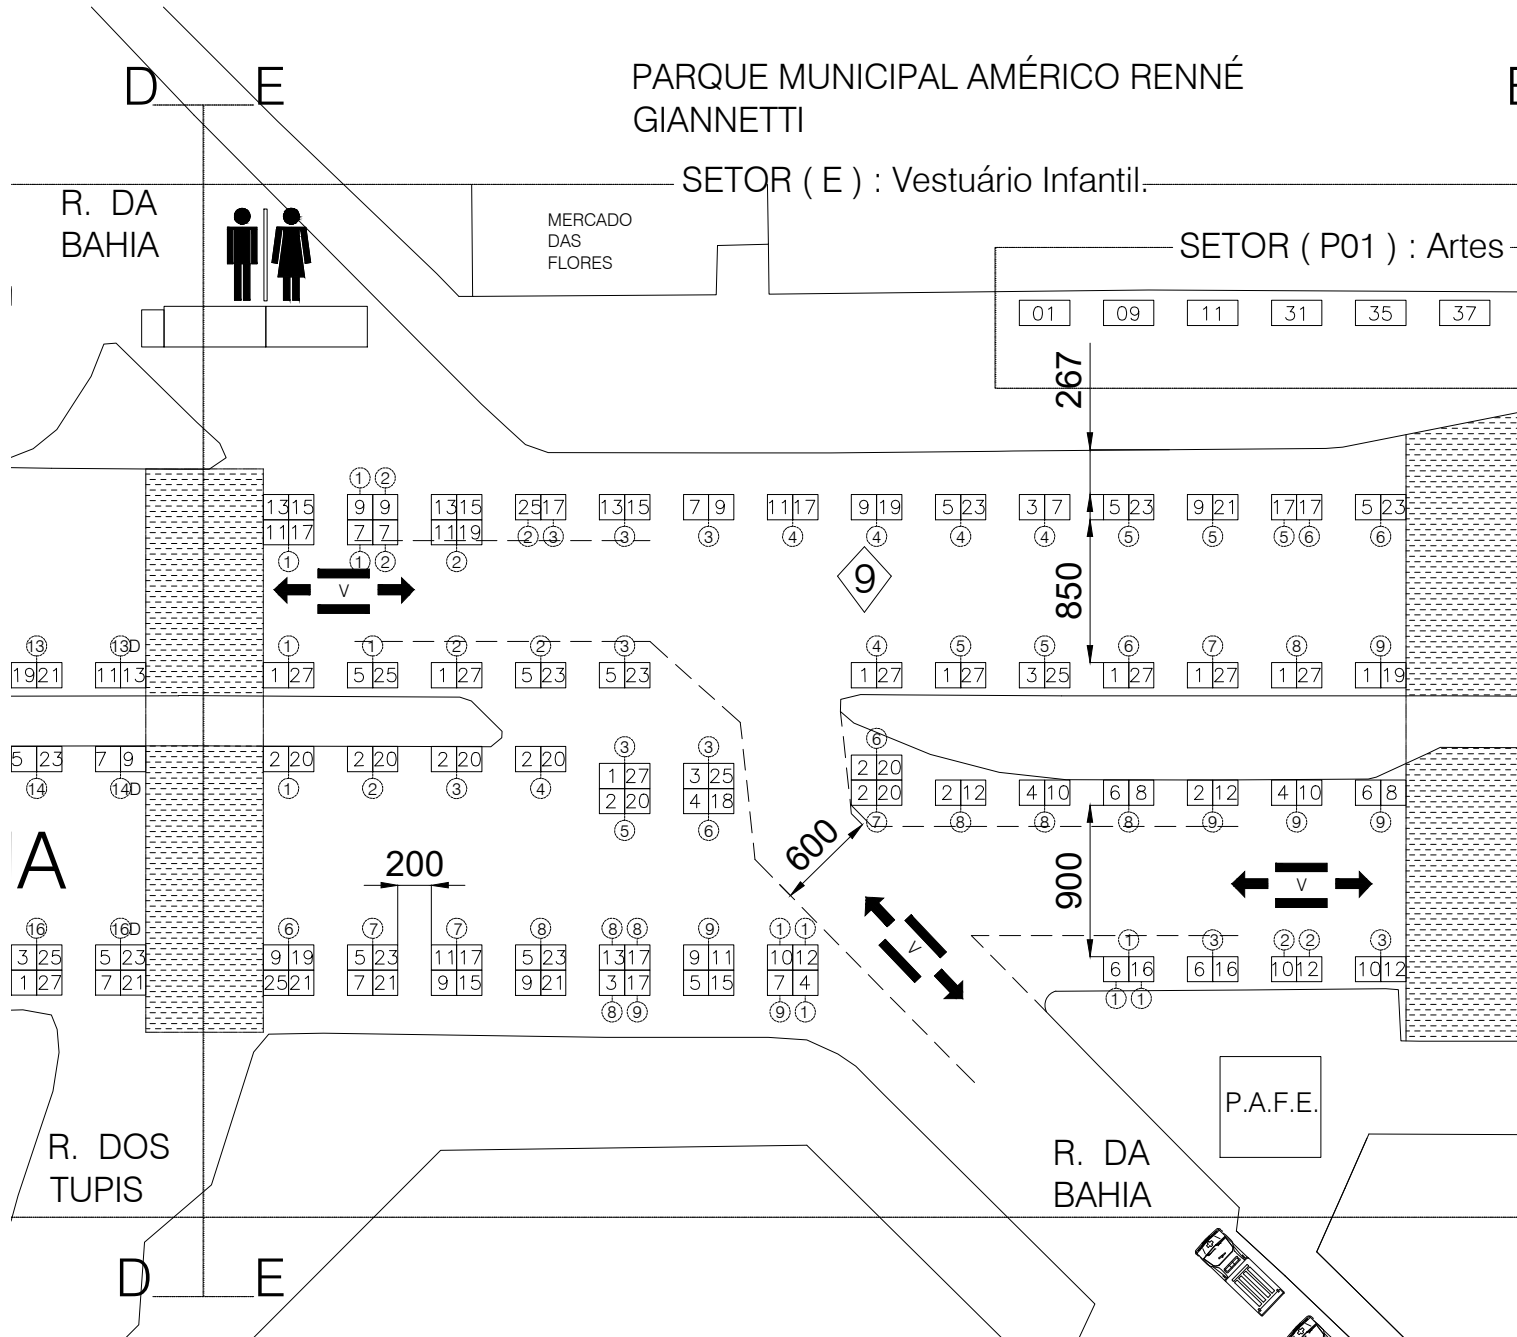

PARQUE MUNICIPAL AMÉRICO RENNÉ GIANNETTI