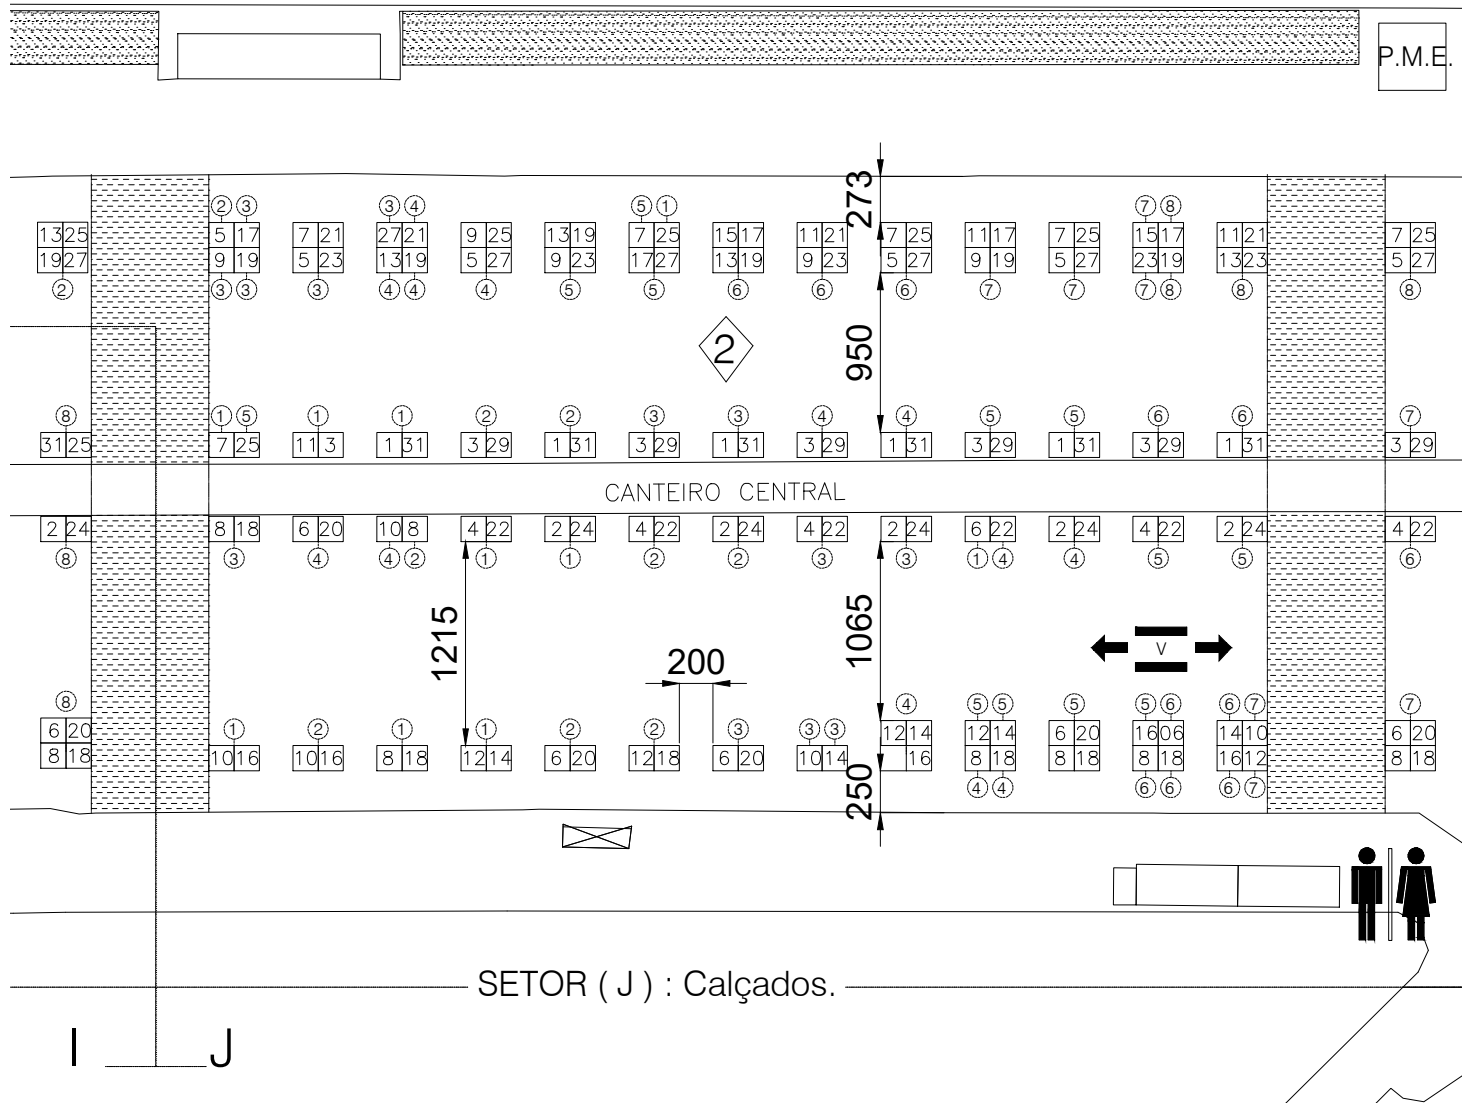

PALÁCIO DAS ARTES

PALÁCIO DAS ARTES

SETOR (J) : Calçados.