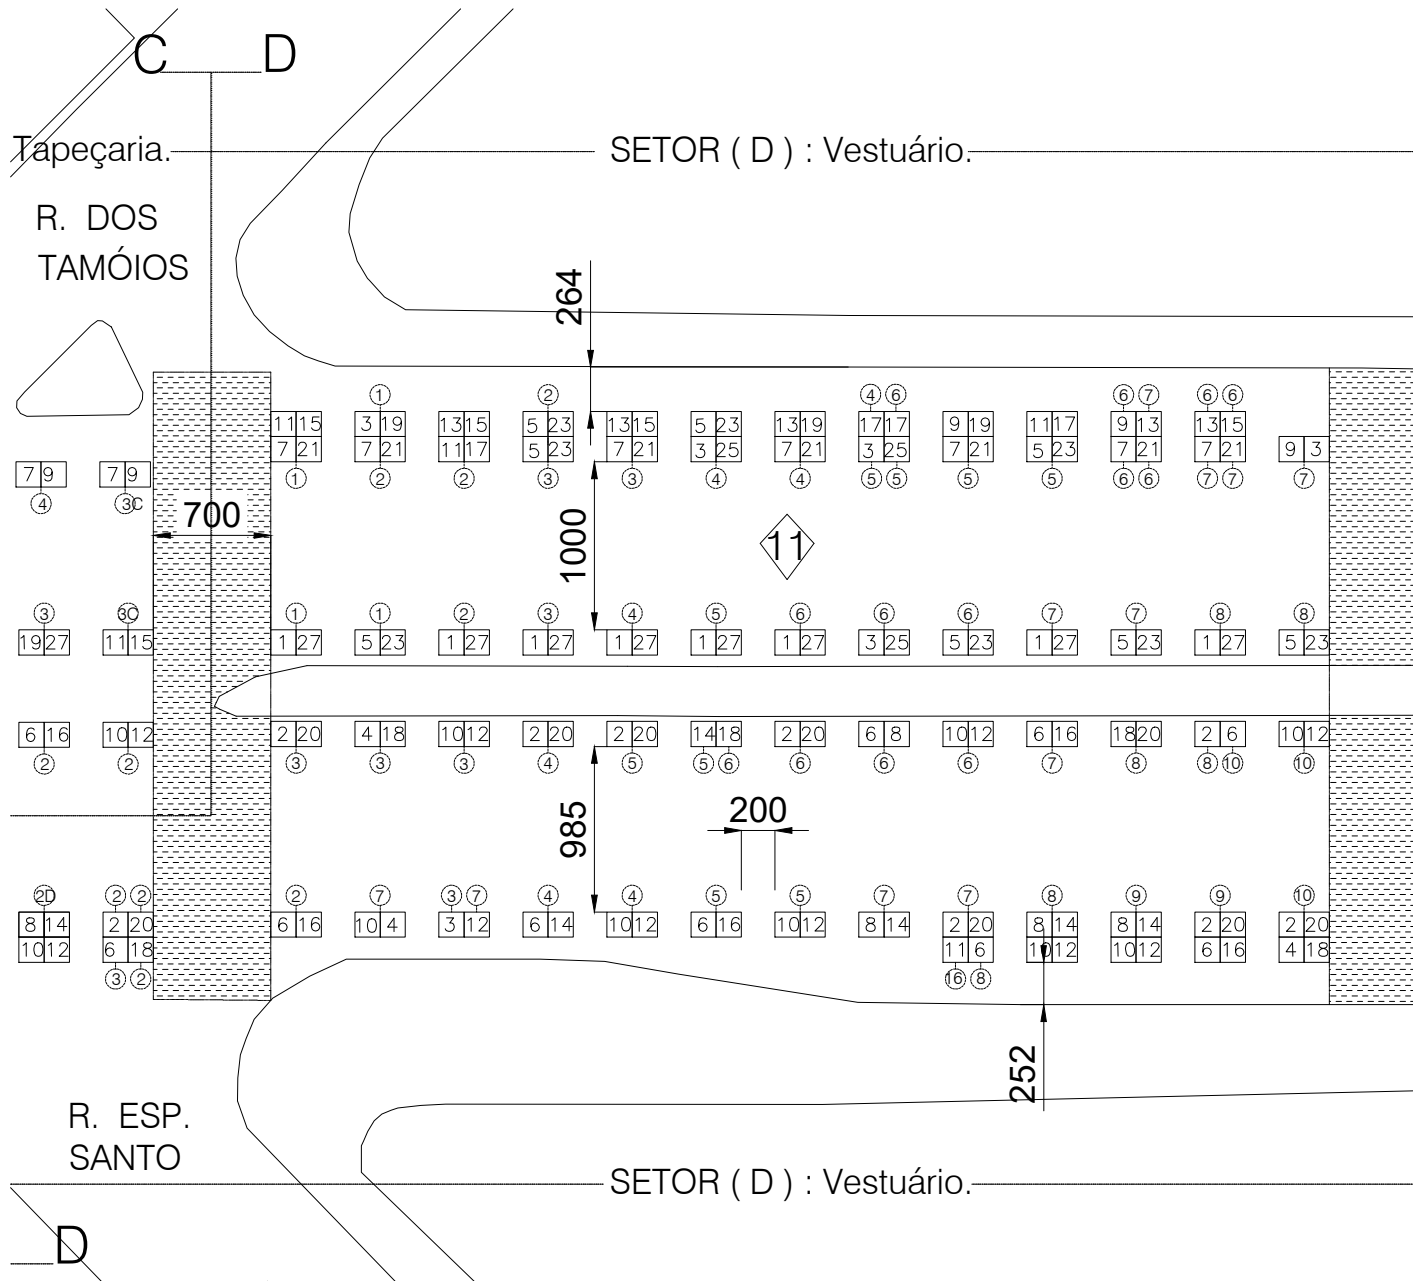

• GRUPOS DE BARRACAS DEVEM ESTAR DISTANTES NO MÍN. 2m ENTRE SI
 • BARRACAS DEVEM ESTAR DISTANTES NO MÍN. 50cm DO MEIO-FIO

Layout da FEIRA DE ARTE, ARTESANATO E PRODUTORES DE VARIEDADES DA AVENIDA AFONSO PENA Referente à Portaria Conjunta GP/SMPU/SMSA Nº 1, de 23 de Setembro de 2020.
 Desenho versão 02 de outubro de 2020
 Número de barracas: 1769 de produtos, 128 de alimentação com 36 mesas, 48 de artes, 03 de escultura

INDICAÇÃO DA NUMERAÇÃO DA BARRACA
 INDICAÇÃO DA FILA QUE A BARRACA OCUPA

LEGENDAS	SÍMBOLOS
P.M.E. PONTO MÓVEL DE EMERGÊNCIA	
P.A.F.E. PONTO DE APOIO EM CASO DE EMERGÊNCIA	
BARRACAS MODELO UP	
BARRACAS MODELO ELCHINES PENY 1 PNE	
ESTACIONAMENTO DE VEÍCULOS DE EMERGÊNCIA	
ALIMENTAÇÃO	
CORREDOR DE ACESSO DE VEÍCULOS	
SEMI-DE LOCALIZAÇÃO CORRESPONDENTE AOS BLOCOS DE FEIRA ENTRE CORREDORES	
CORREDORES ENTRE BLOCOS DE FEIRA CORREDORES DE 7 M LARGURA	

PARQUE MUNICIPAL AMÉRICO GIANNETTI

PARQUE MUNICIPAL AMÉRICO RENNÉ GIANNETTI

Utilidades.

SETOR (C) : Cama, Mesa e Banho e Tapeçaria.

R. DOS TAMÓIOS

P.M.E.

Utilidades.

SETOR (C) : Cama, Mesa e B. e Tapeça.