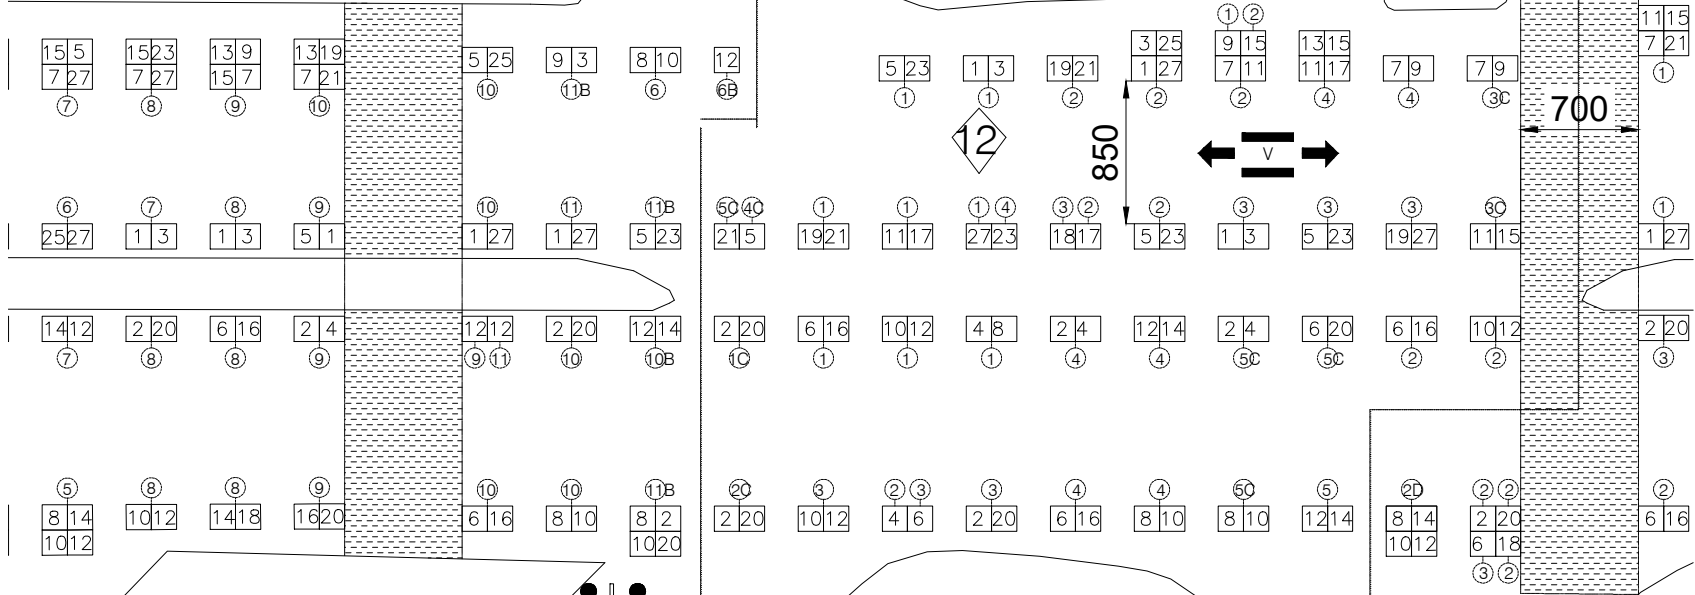

Utilidades.

SETOR (C) : Cama, Mesa e Banho e Tapeçaria.

R. DOS TAMÓIOS

P.M.E.

Utilidades.

SETOR (C) : Cama, Mesa e B. e Tapeça.

R. ESP. SANTO

R. DOS TAMÓIOS

B C

C D

R.