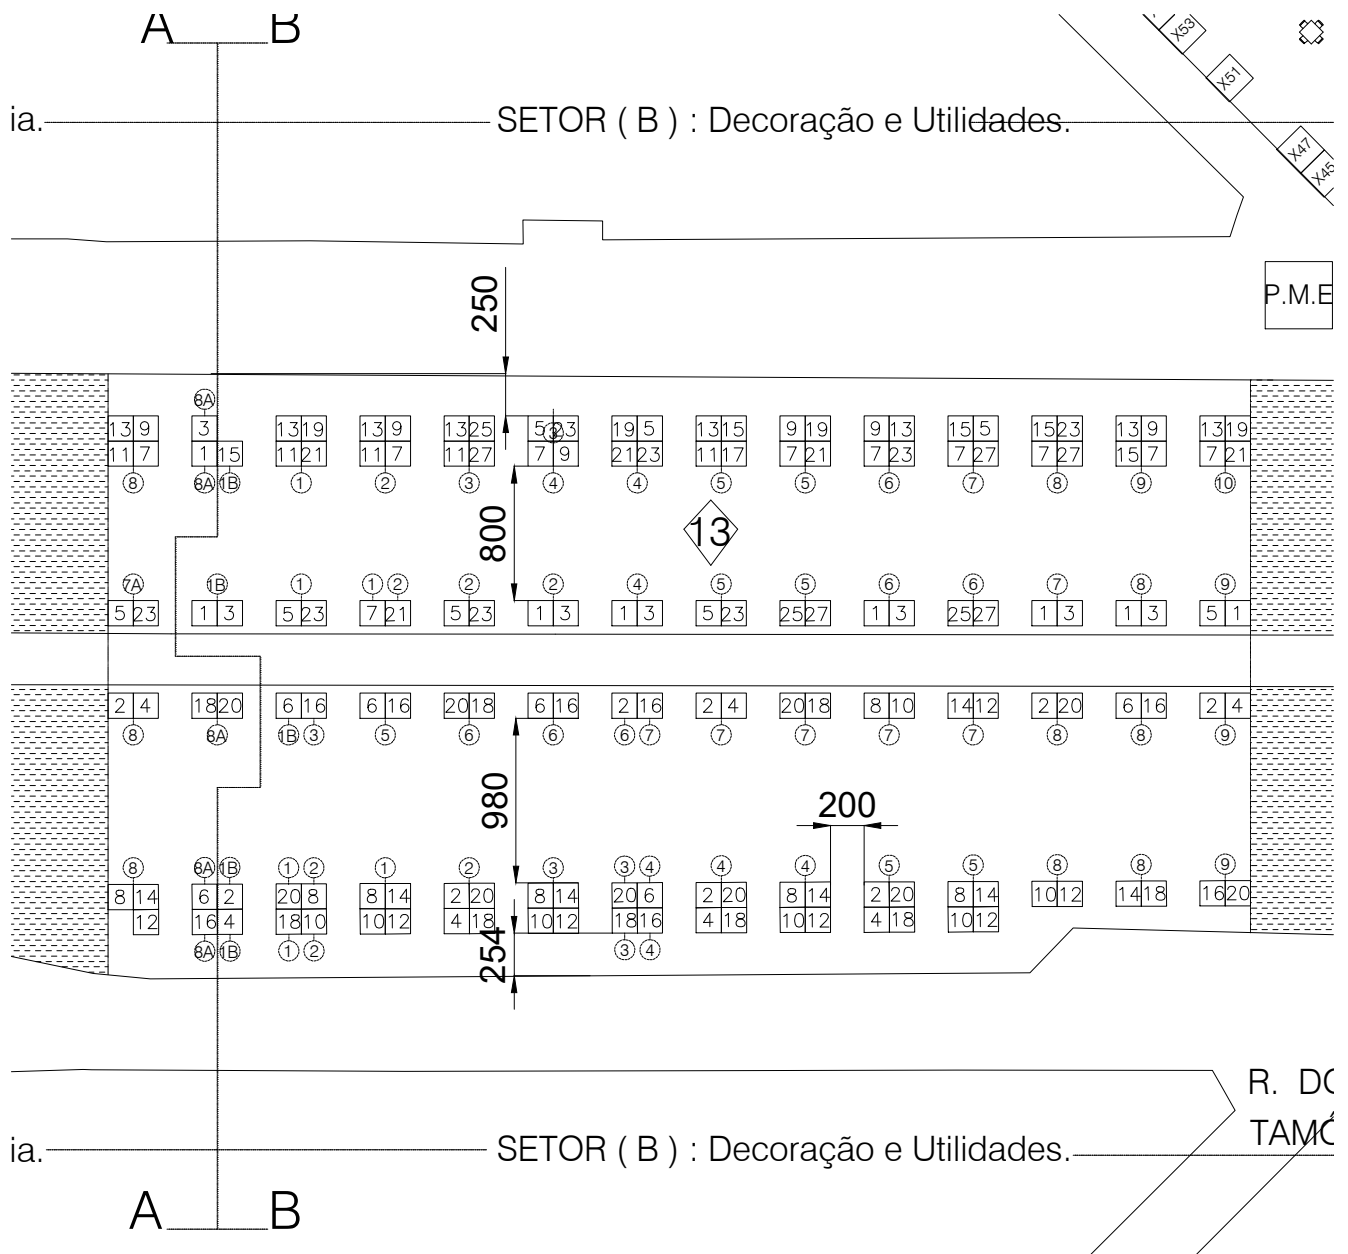

13 9 11 7 8	3 1 15 6A 1B	13 9 11 21 1	13 9 11 7 2	13 25 11 27 3	5 3 7 9 4	19 5 21 23 4	13 15 11 17 5	9 19 7 21 5	9 13 7 23 6	15 5 7 27 7	15 23 7 27 8	13 9 15 7 9	13 19 7 21 10
7A 5 23	1B 1 3	1 5 23	1 2 7 21	2 5 23	2 1 3	4 1 3	5 5 23	5 25 27	6 1 3	6 25 27	7 1 3	8 1 3	9 5 1
2 4 8	18 20 6A	6 16 1B 3	6 16 5	20 18 6	6 16 6	2 16 6 7	2 4 7	20 18 7	8 10 7	14 12 7	2 20 8	6 16 8	2 4 9
8 8 14 12	6 2 16 4 6A 1B	1 2 20 8 18 10 1 2	1 8 14 10 12	2 2 20 4 18	3 8 14 10 12	3 4 20 6 18 16 3 4	4 2 20 4 18	4 8 14 10 12	5 2 20 4 18	5 8 14 10 12	8 10 12	8 14 18	9 16 20