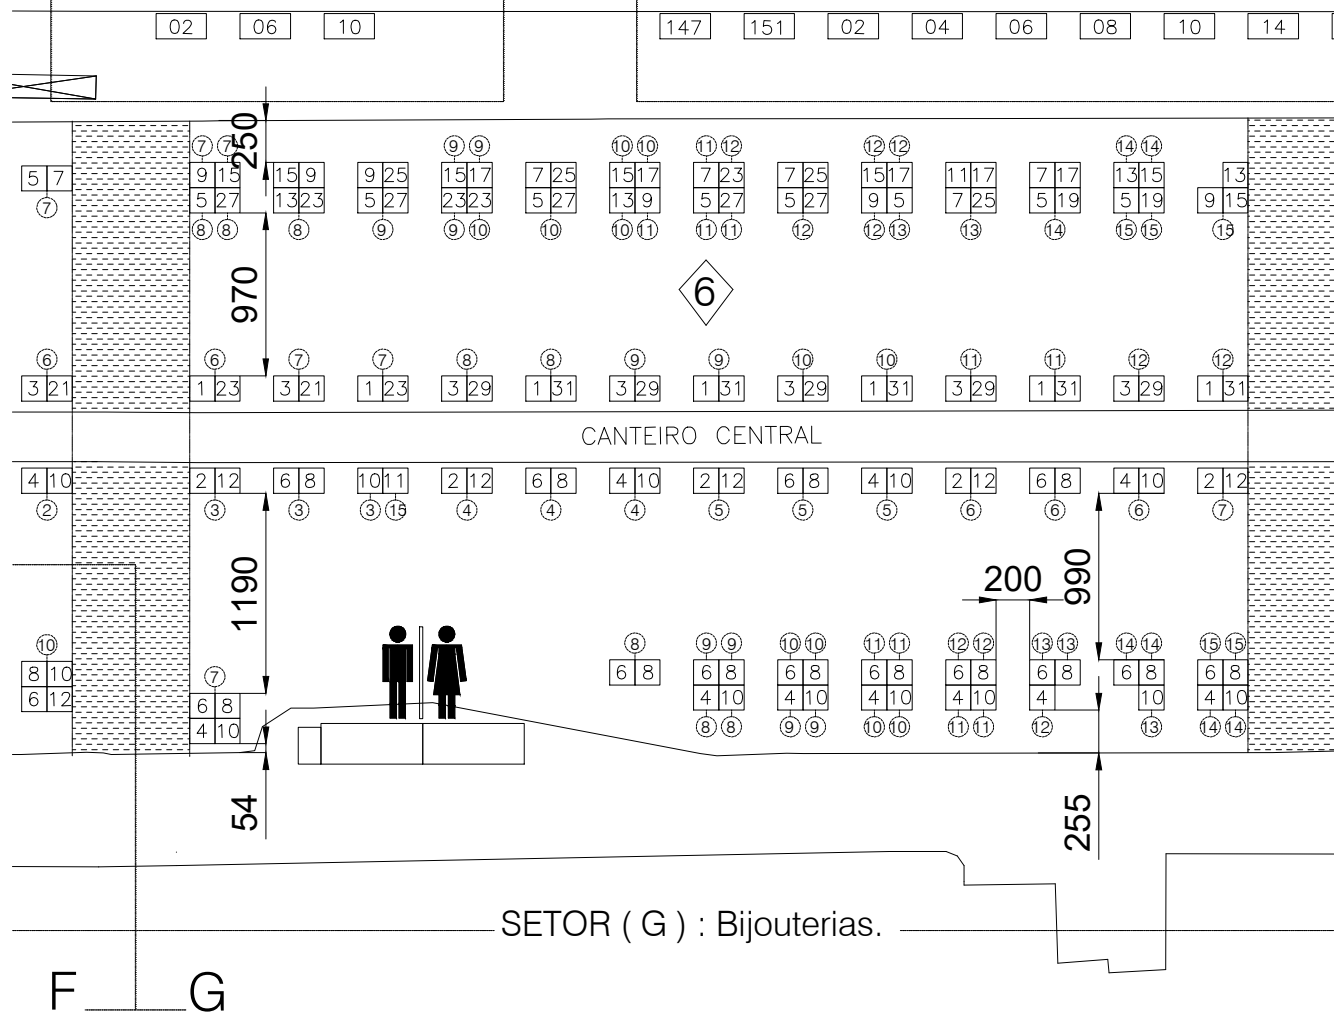

CIPAL AMÉRICO RENNÉ

PARQUE MUNICIPAL AM
GIANNETTI

SETOR (G) : Bijouterias.

SETOR (S00) : Esculturas

SETOR (P02 e P03) : Artes