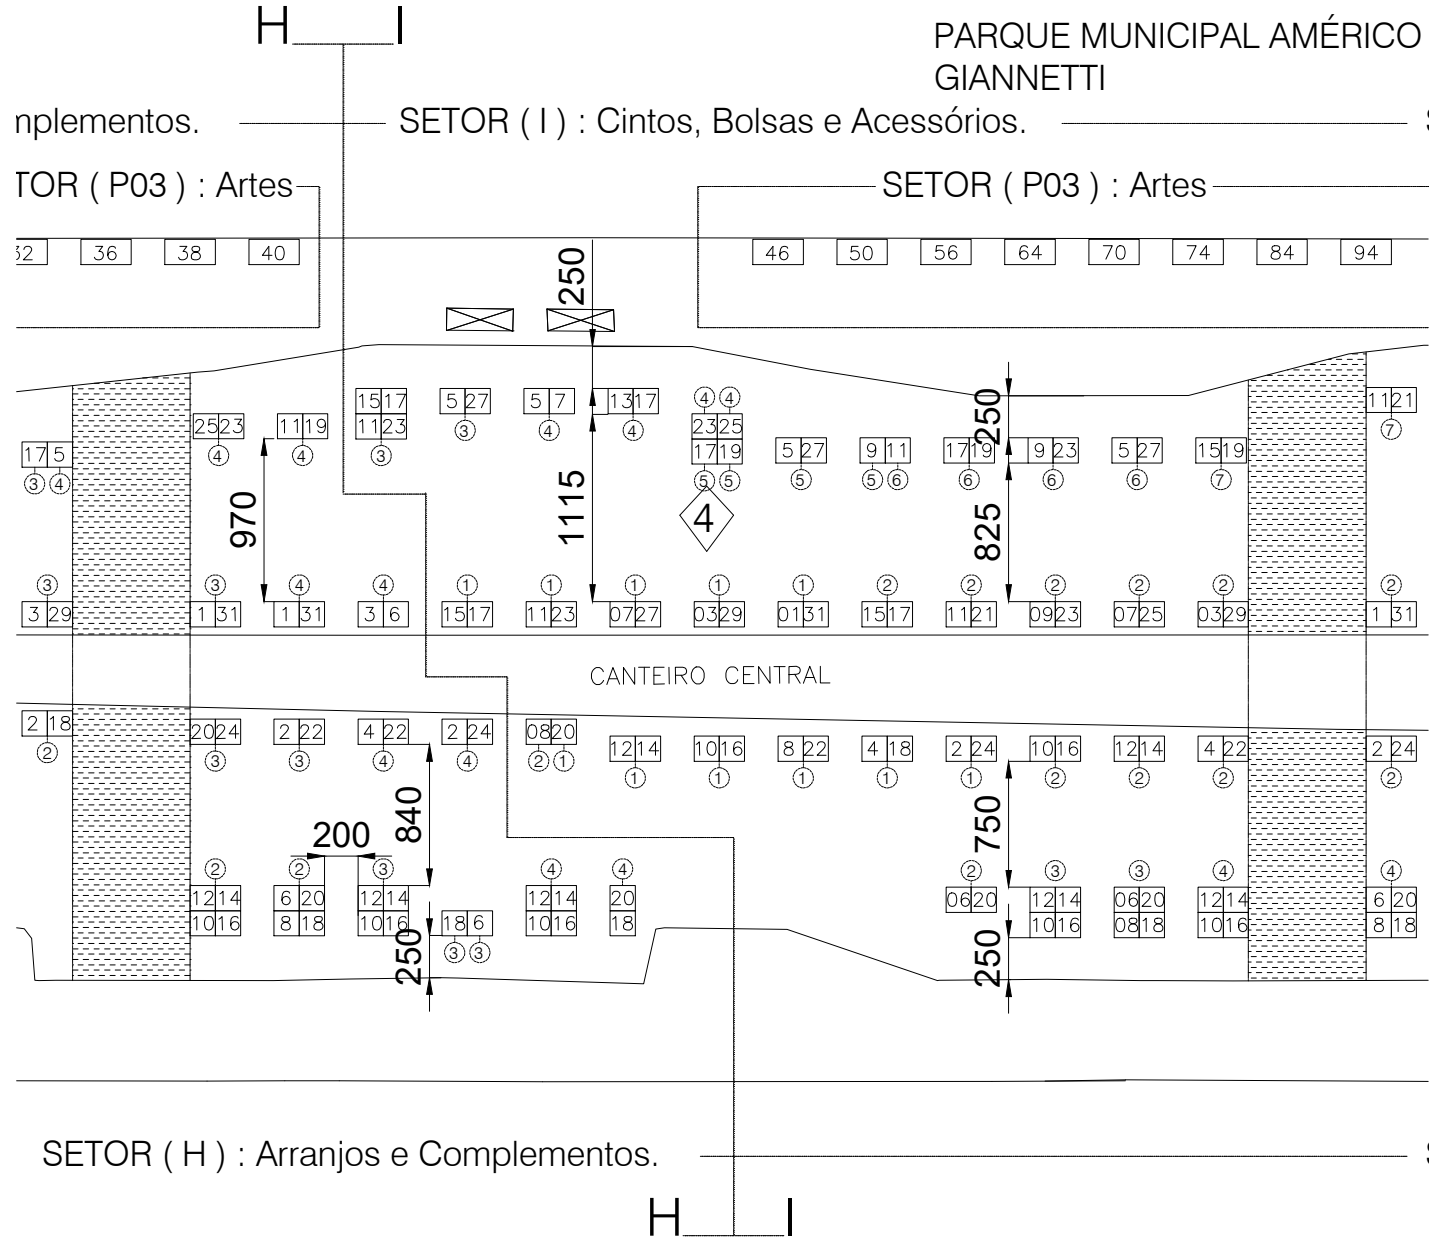

PARQUE MUNICIPAL AMÉRICO GIANNETTI