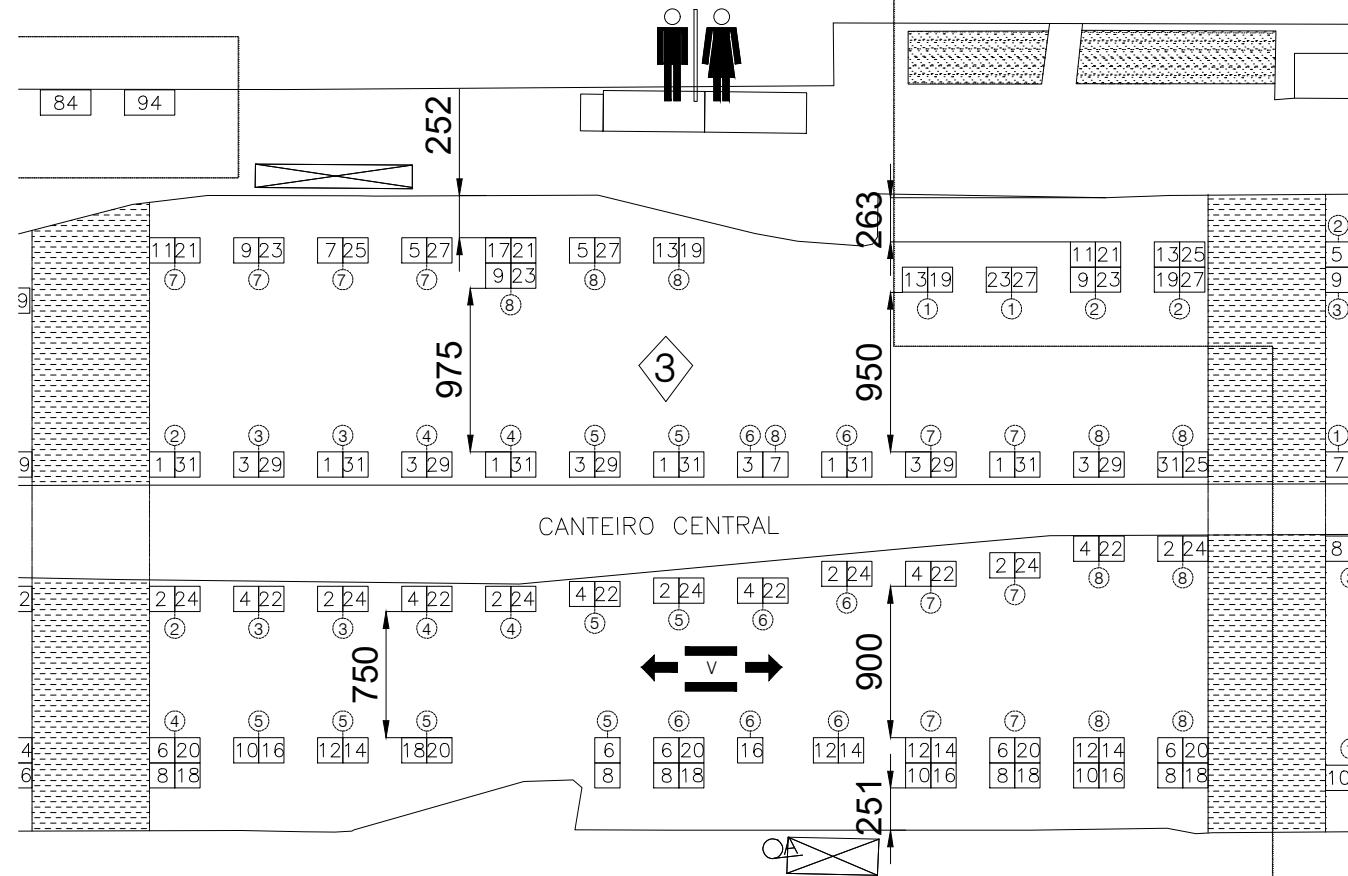

L AMÉRICO RENNÉ

I J

PALÁCIO D,

SETOR (I) : Cintos, Bolsas e Acessórios.

SETOR (I) : Cintos, Bolsas e Acessórios.

I J