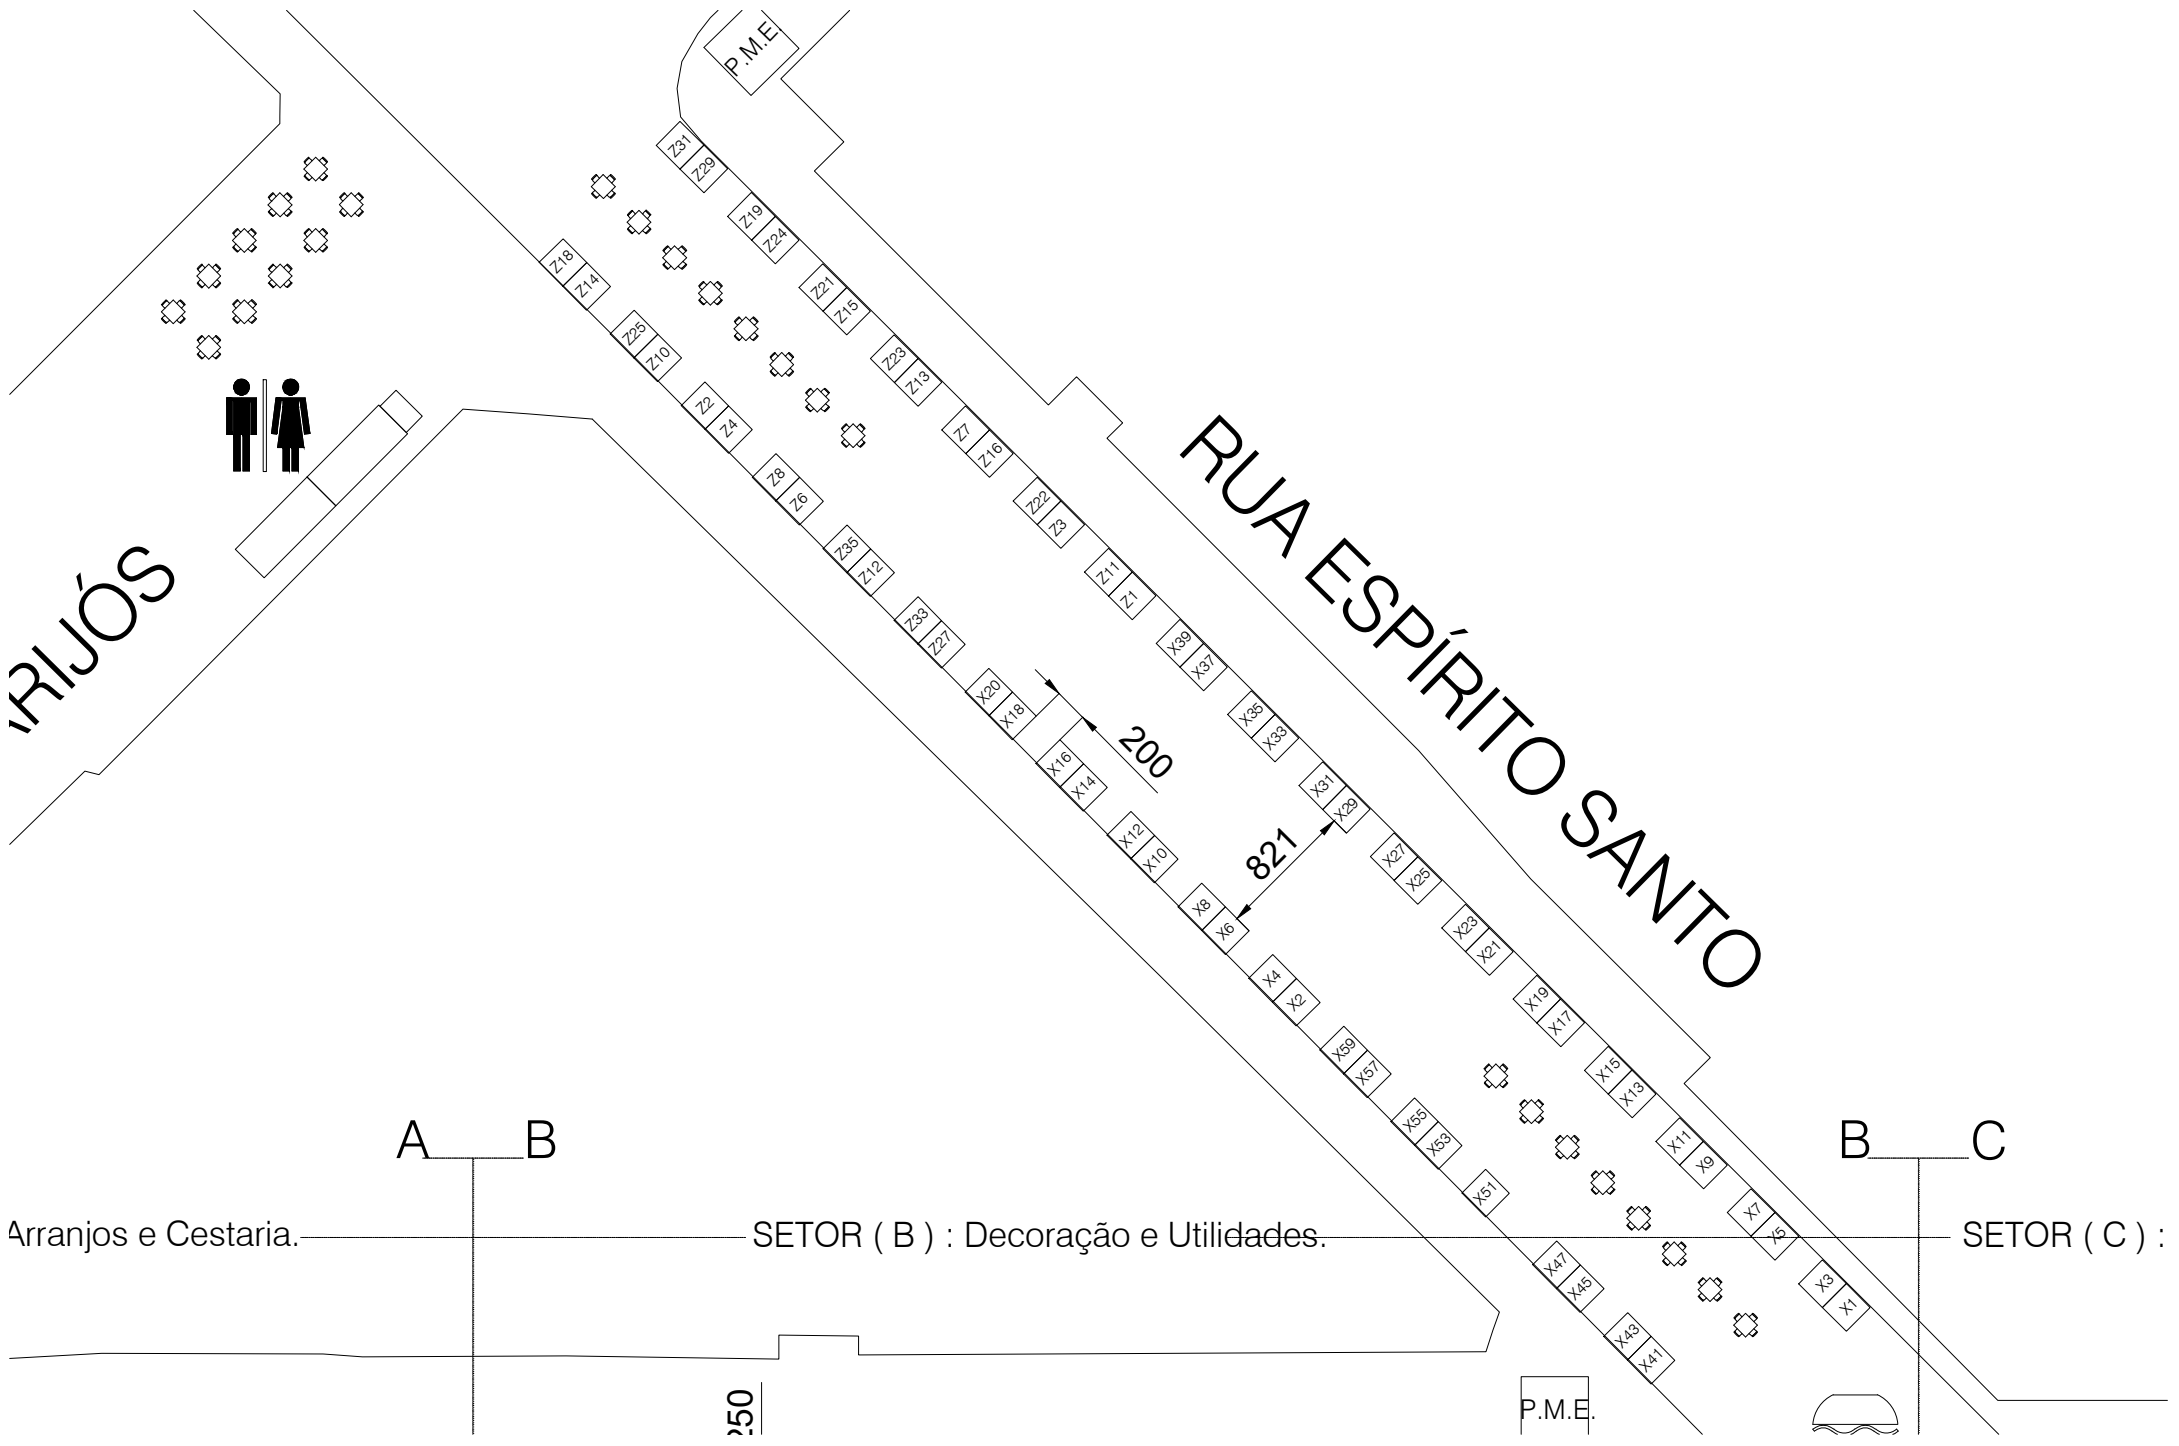

RIJÓŠ

P.M.E.

RUA ESPÍRITO SANTO

A B

B C

Arranjos e Cestaria.

SETOR (B) : Decoração e Utilidades.

SETOR (C) :

50

200

821

P.M.E.