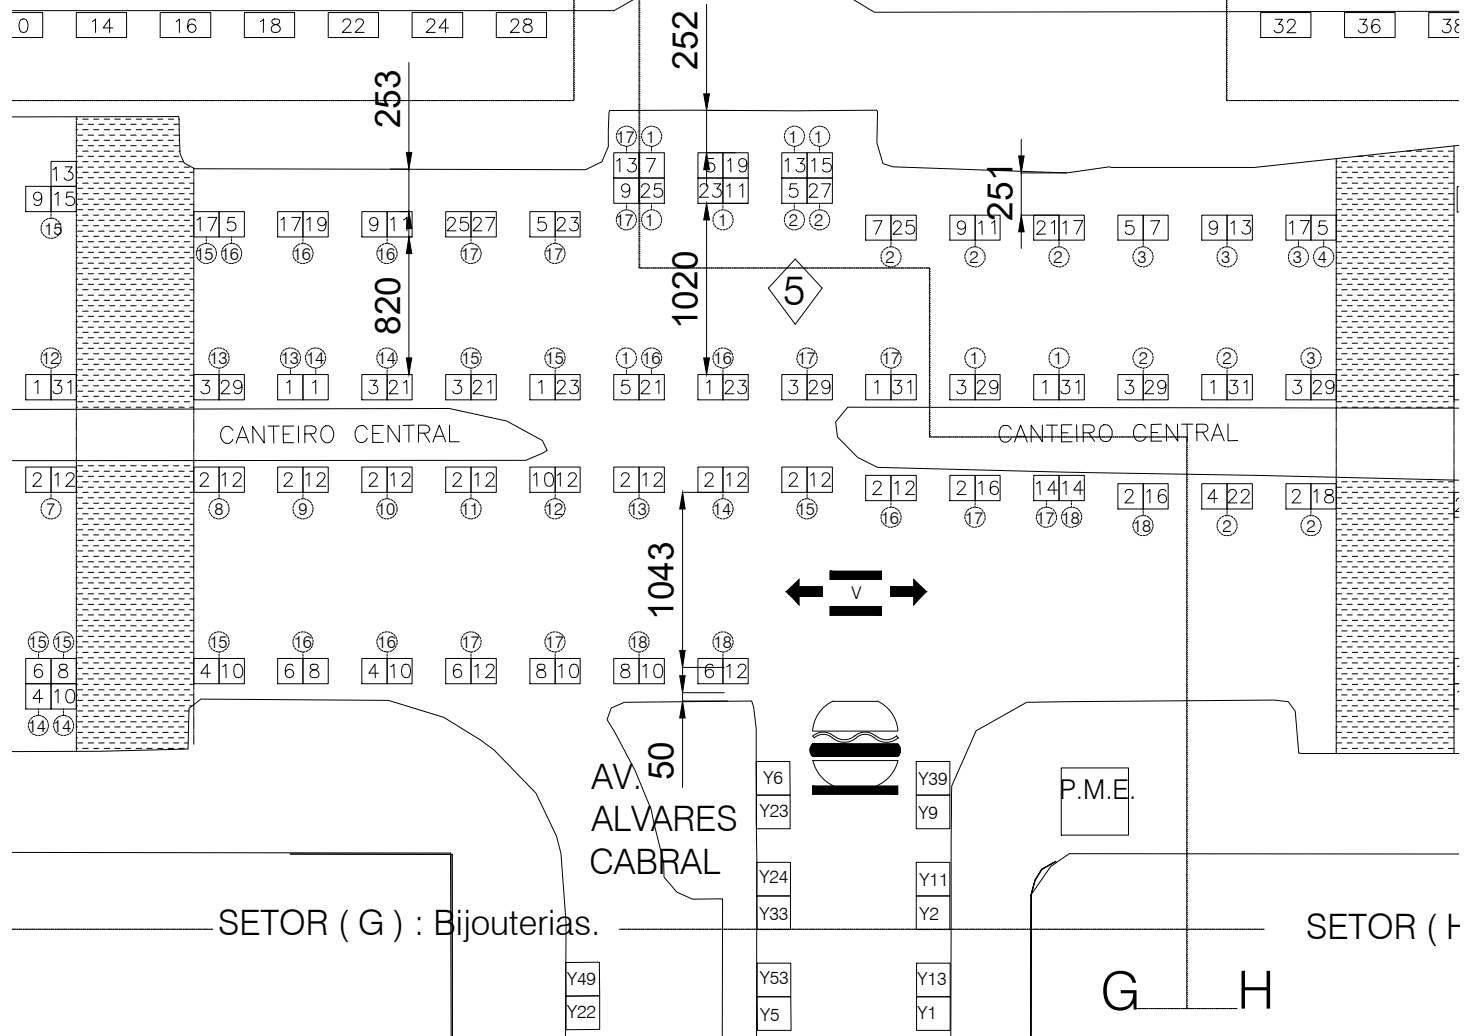

MUNICÍPIO AMÉRICO RENNÉ

G H

SETOR (H) : Arranjos e Complementos.

P03) : Artes

SETOR (P03)