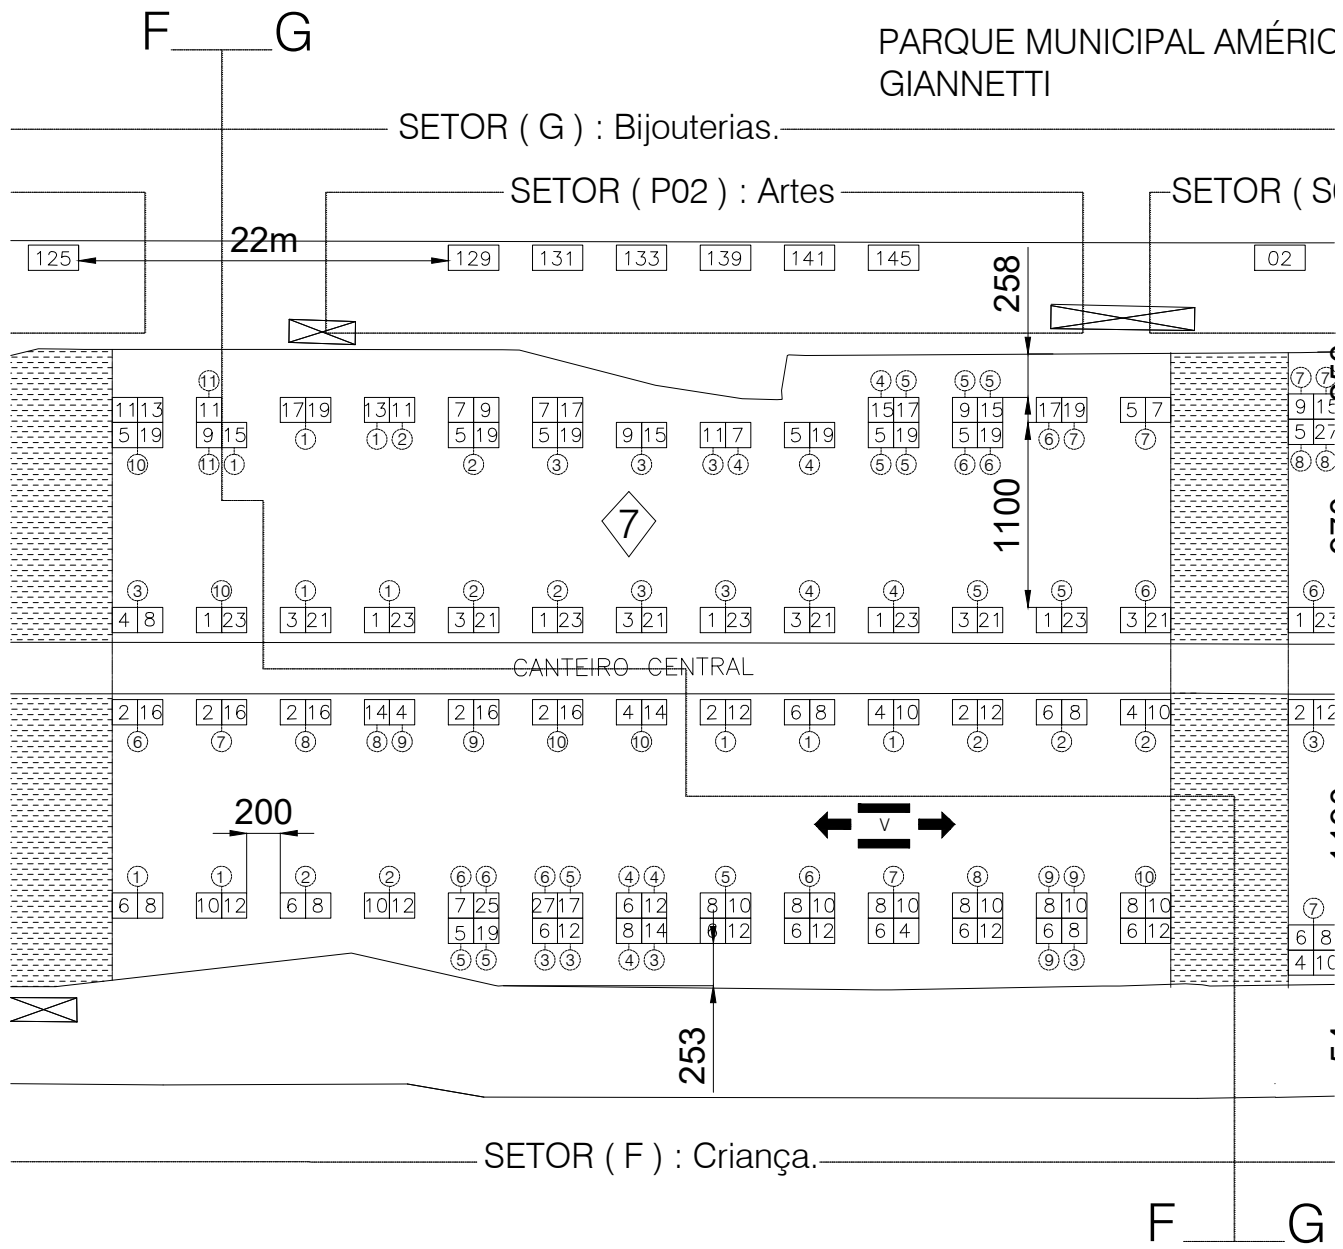

PARQUE MUNICIPAL AMÉRICO GIANNETTI