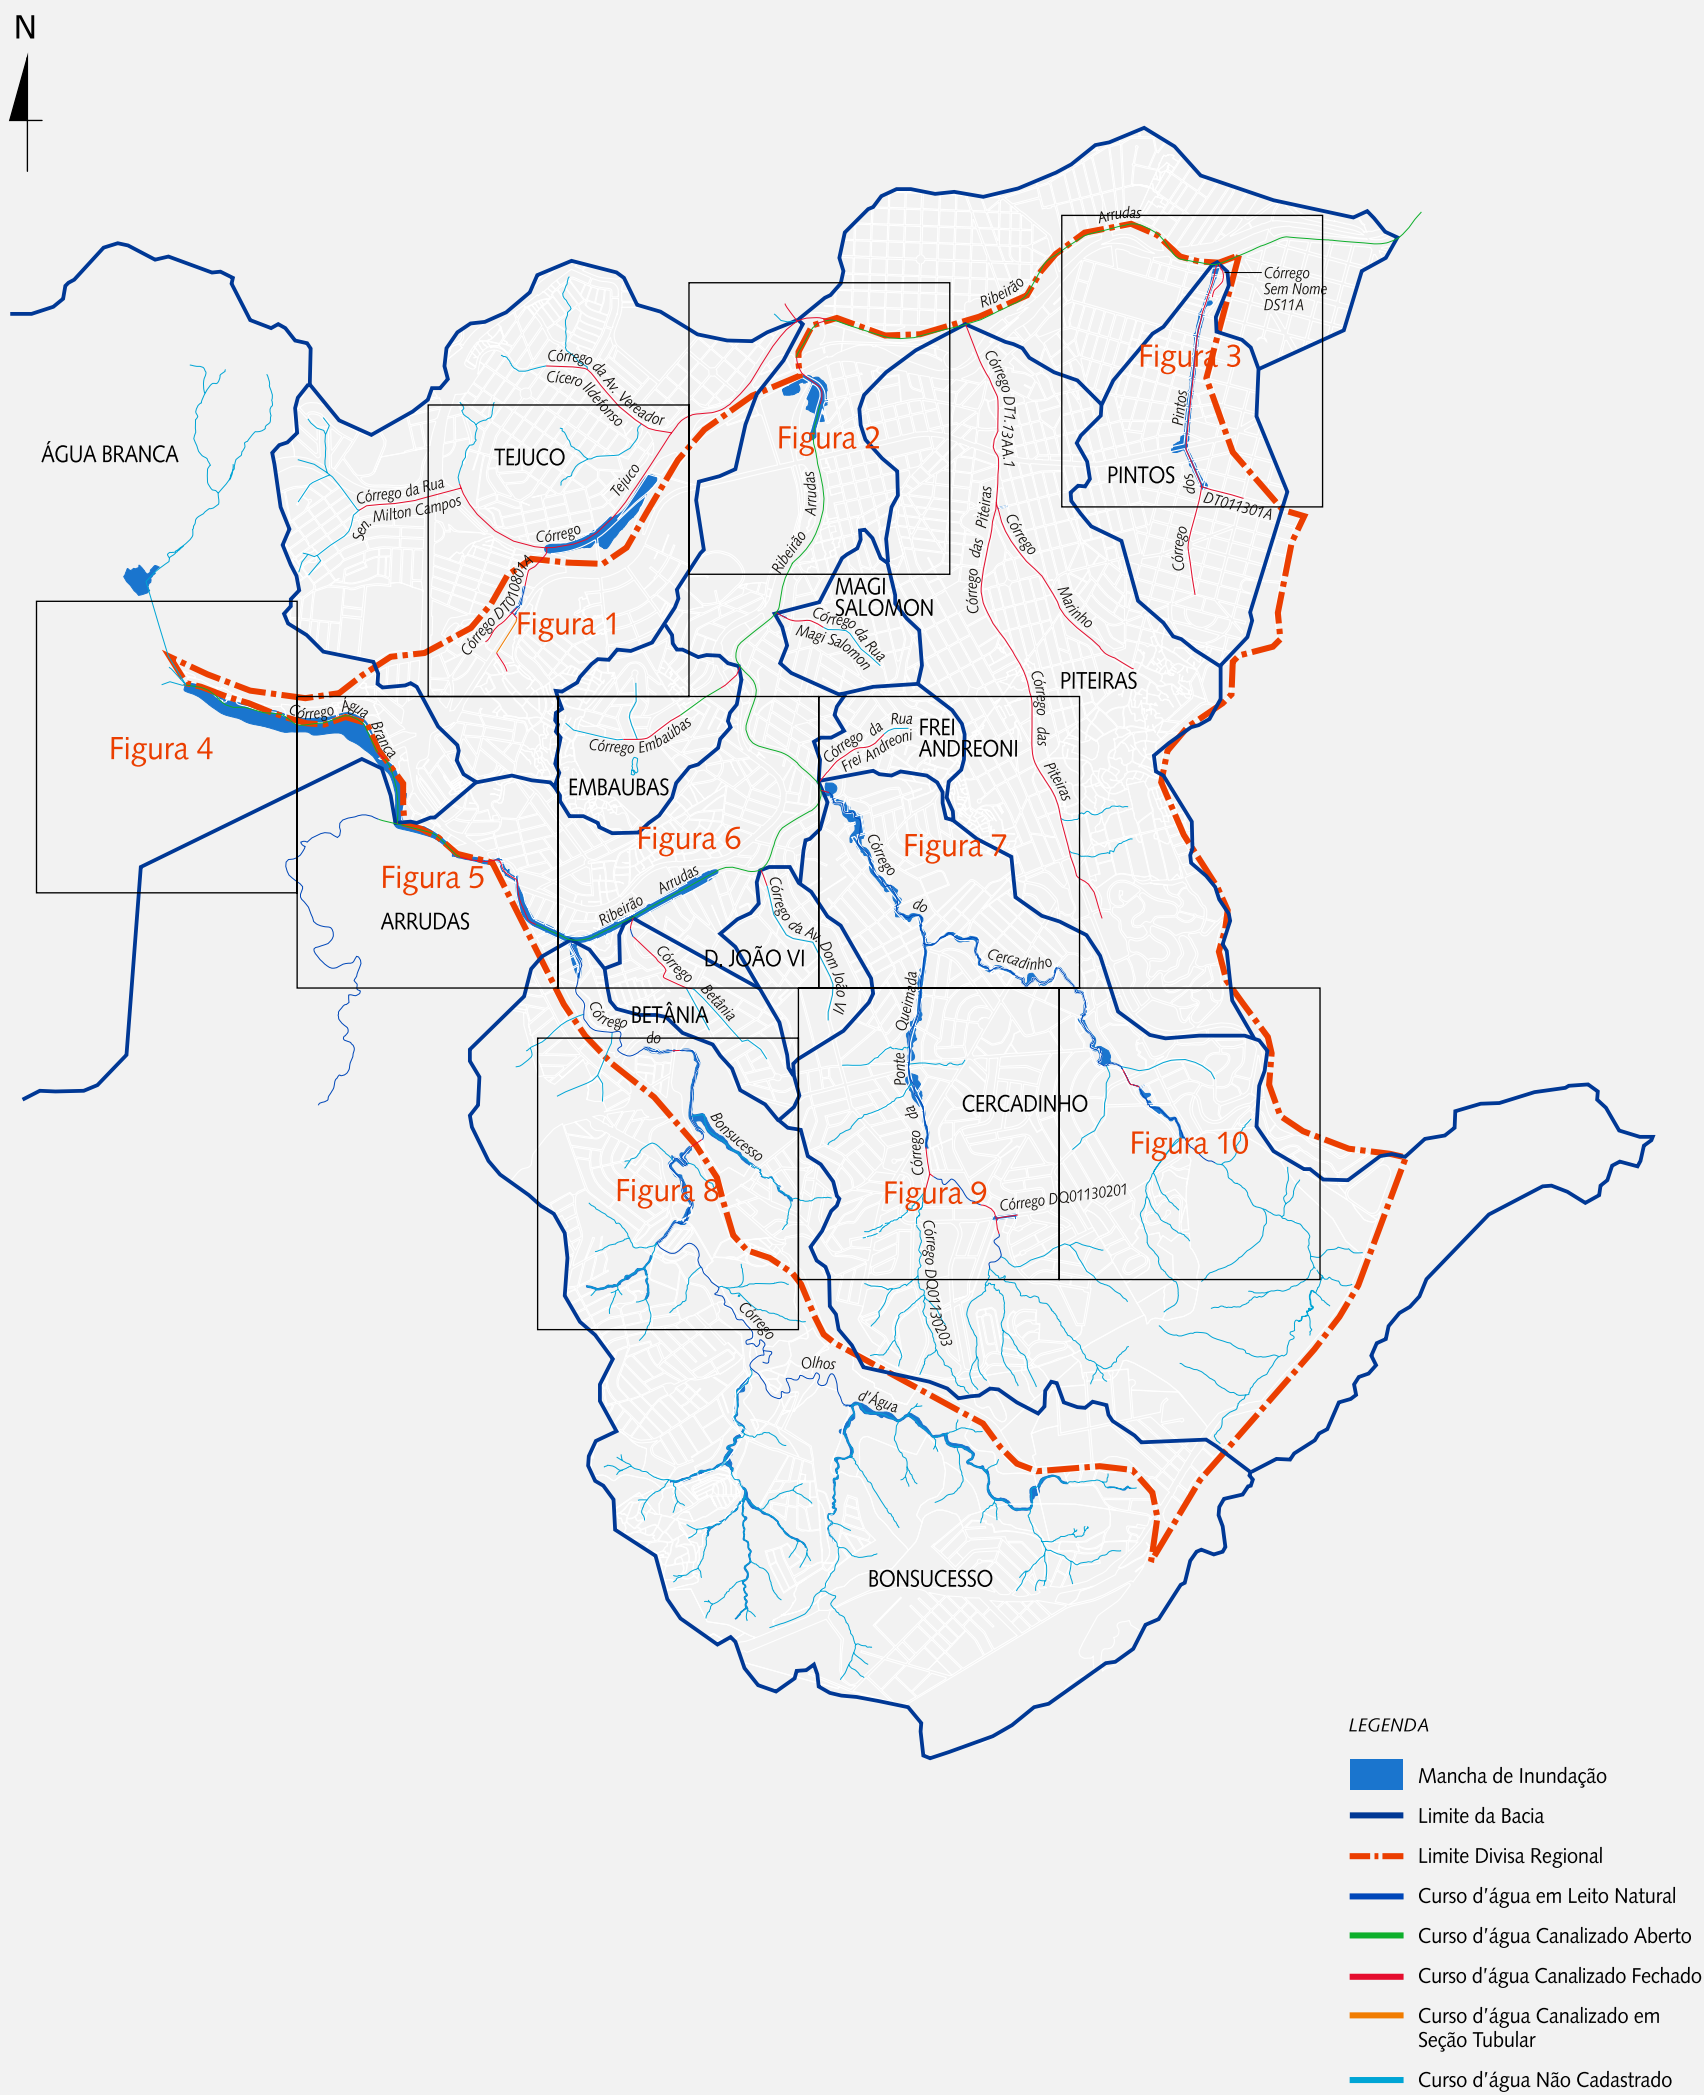

• CARTA DE INUNDAÇÕES DE BELO HORIZONTE • IDENTIFICAÇÃO DE ÁREAS POTENCIALMENTE SUSCETÍVEIS

REGIONAL OESTE

Escala: 1: 50.000