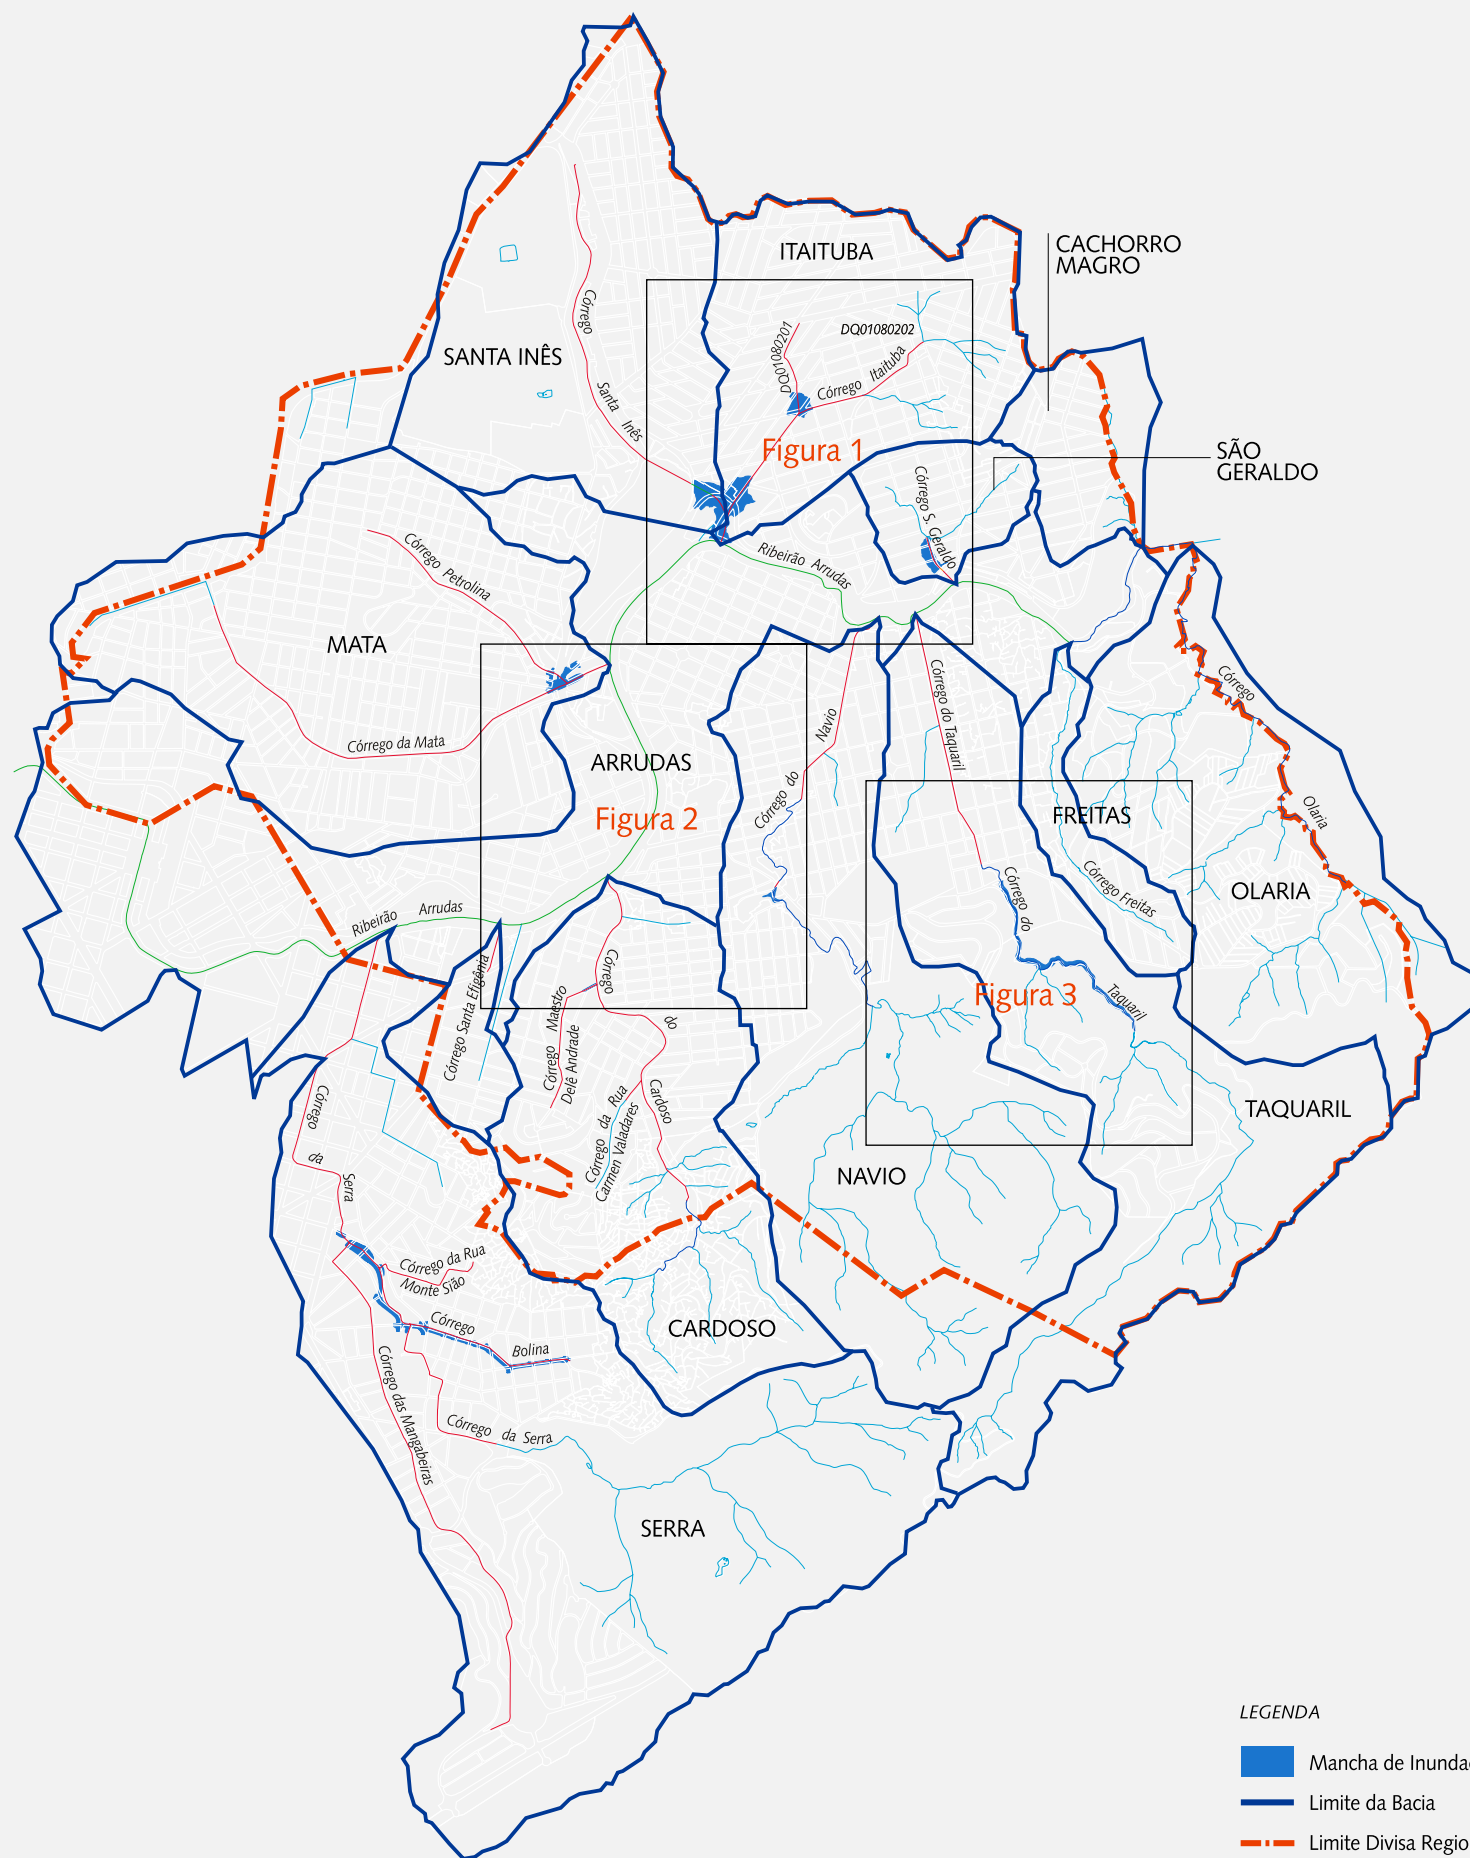

• CARTA DE INUNDAÇÕES DE BELO HORIZONTE •

IDENTIFICAÇÃO DE ÁREAS POTENCIALMENTE SUSCETÍVEIS

REGIONAL LESTE

LEGENDA

- Mancha de Inundação
- Limite da Bacia
- Limite Divisa Regional
- Curso d'água em Leito Natural
- Curso d'água Canalizado Aberto
- Curso d'água Canalizado Fechado
- Curso d'água Canalizado em Seção Tubular
- Curso d'água Não Cadastrado

Escala: 1: 40.000