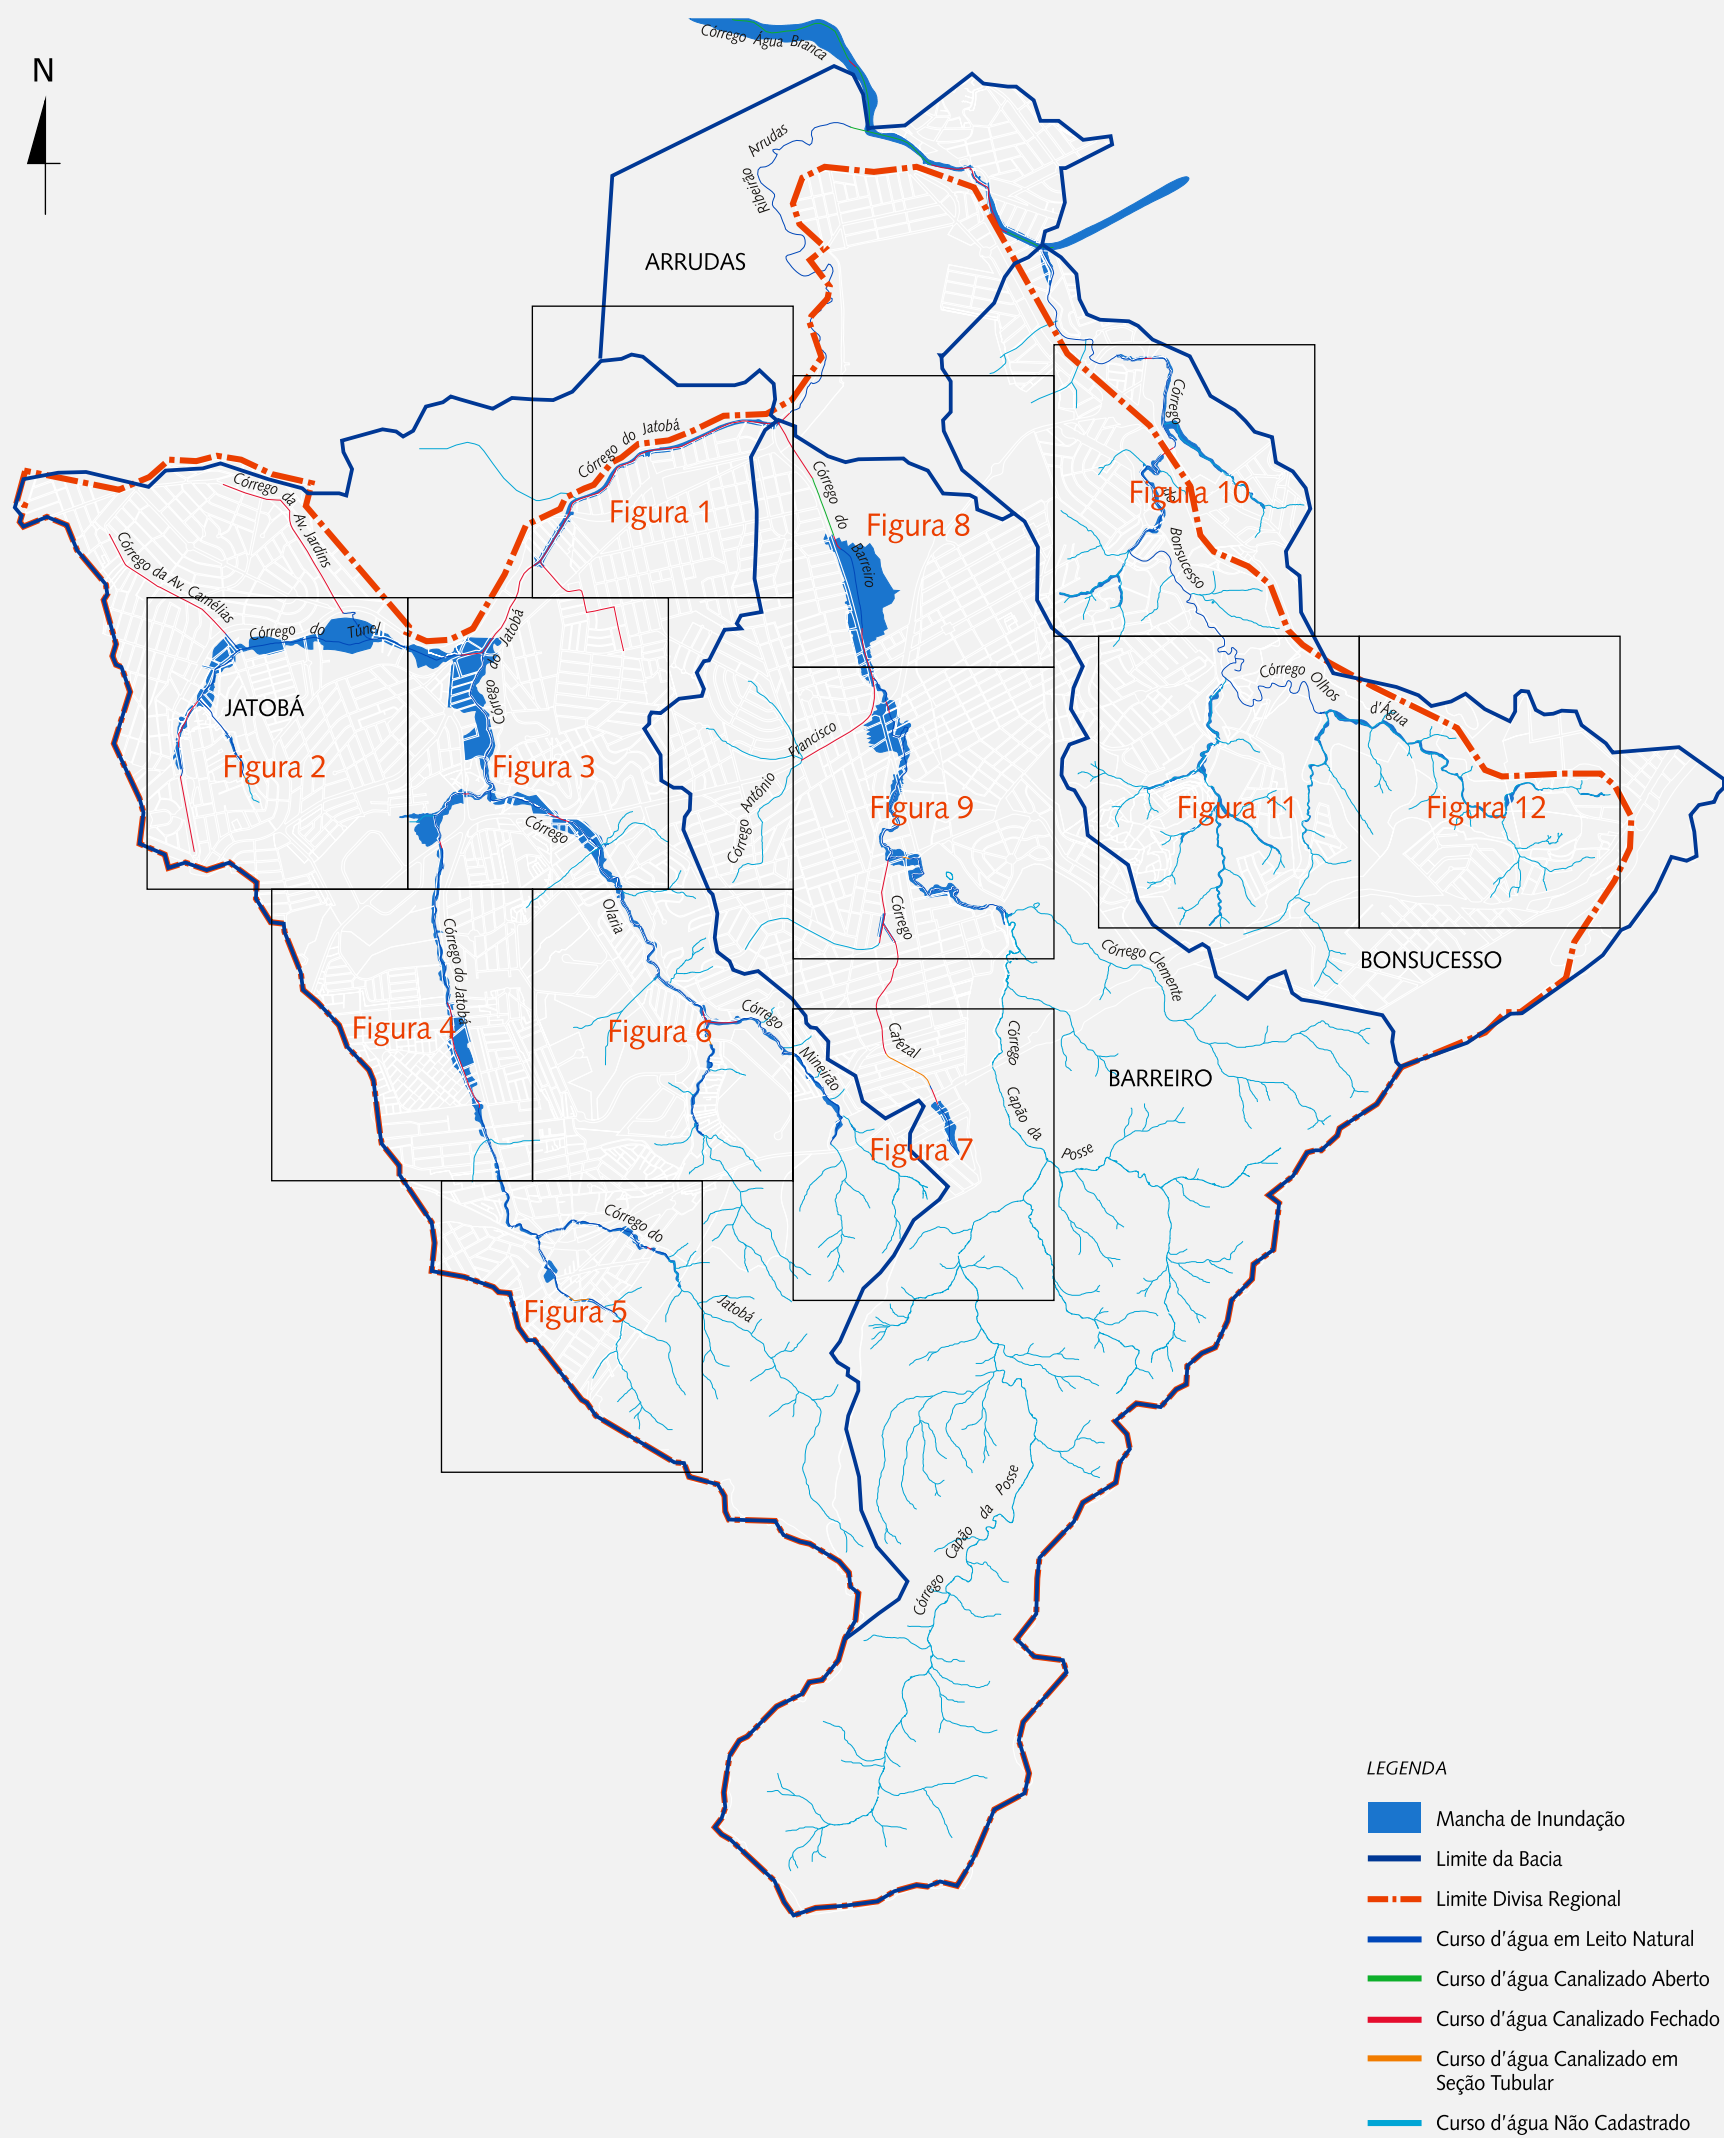

• CARTA DE INUNDAÇÕES DE BELO HORIZONTE • IDENTIFICAÇÃO DE ÁREAS POTENCIALMENTE SUSCETÍVEIS

REGIONAL BARREIRO

Escala: 1: 50.000