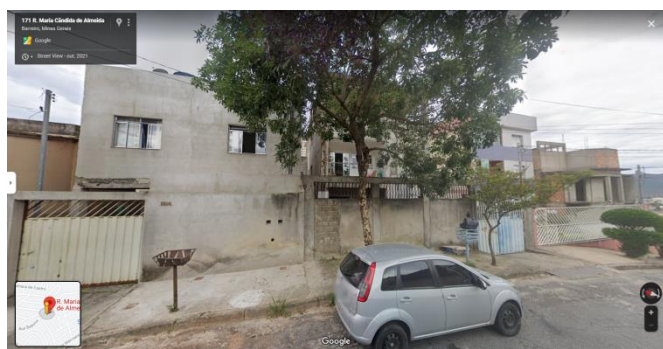

ENDEREÇO	DATA DA VISTORIA
RUA MARIA CÂNDIDA DE ALMEIDA, 168- DIAMANTE	08/02/2022

**Imagem 1** – Imagem capturada do Google (outubro de 2021) do Ipê amarelo em condições vegetativas normais.

**Foto 1** – Ipê amarelo com copa quase na totalidade seca, com folhas secas desidratadas presas nos galhos e muitas folhas no chão e tronco com pequeno escurecimento na base.