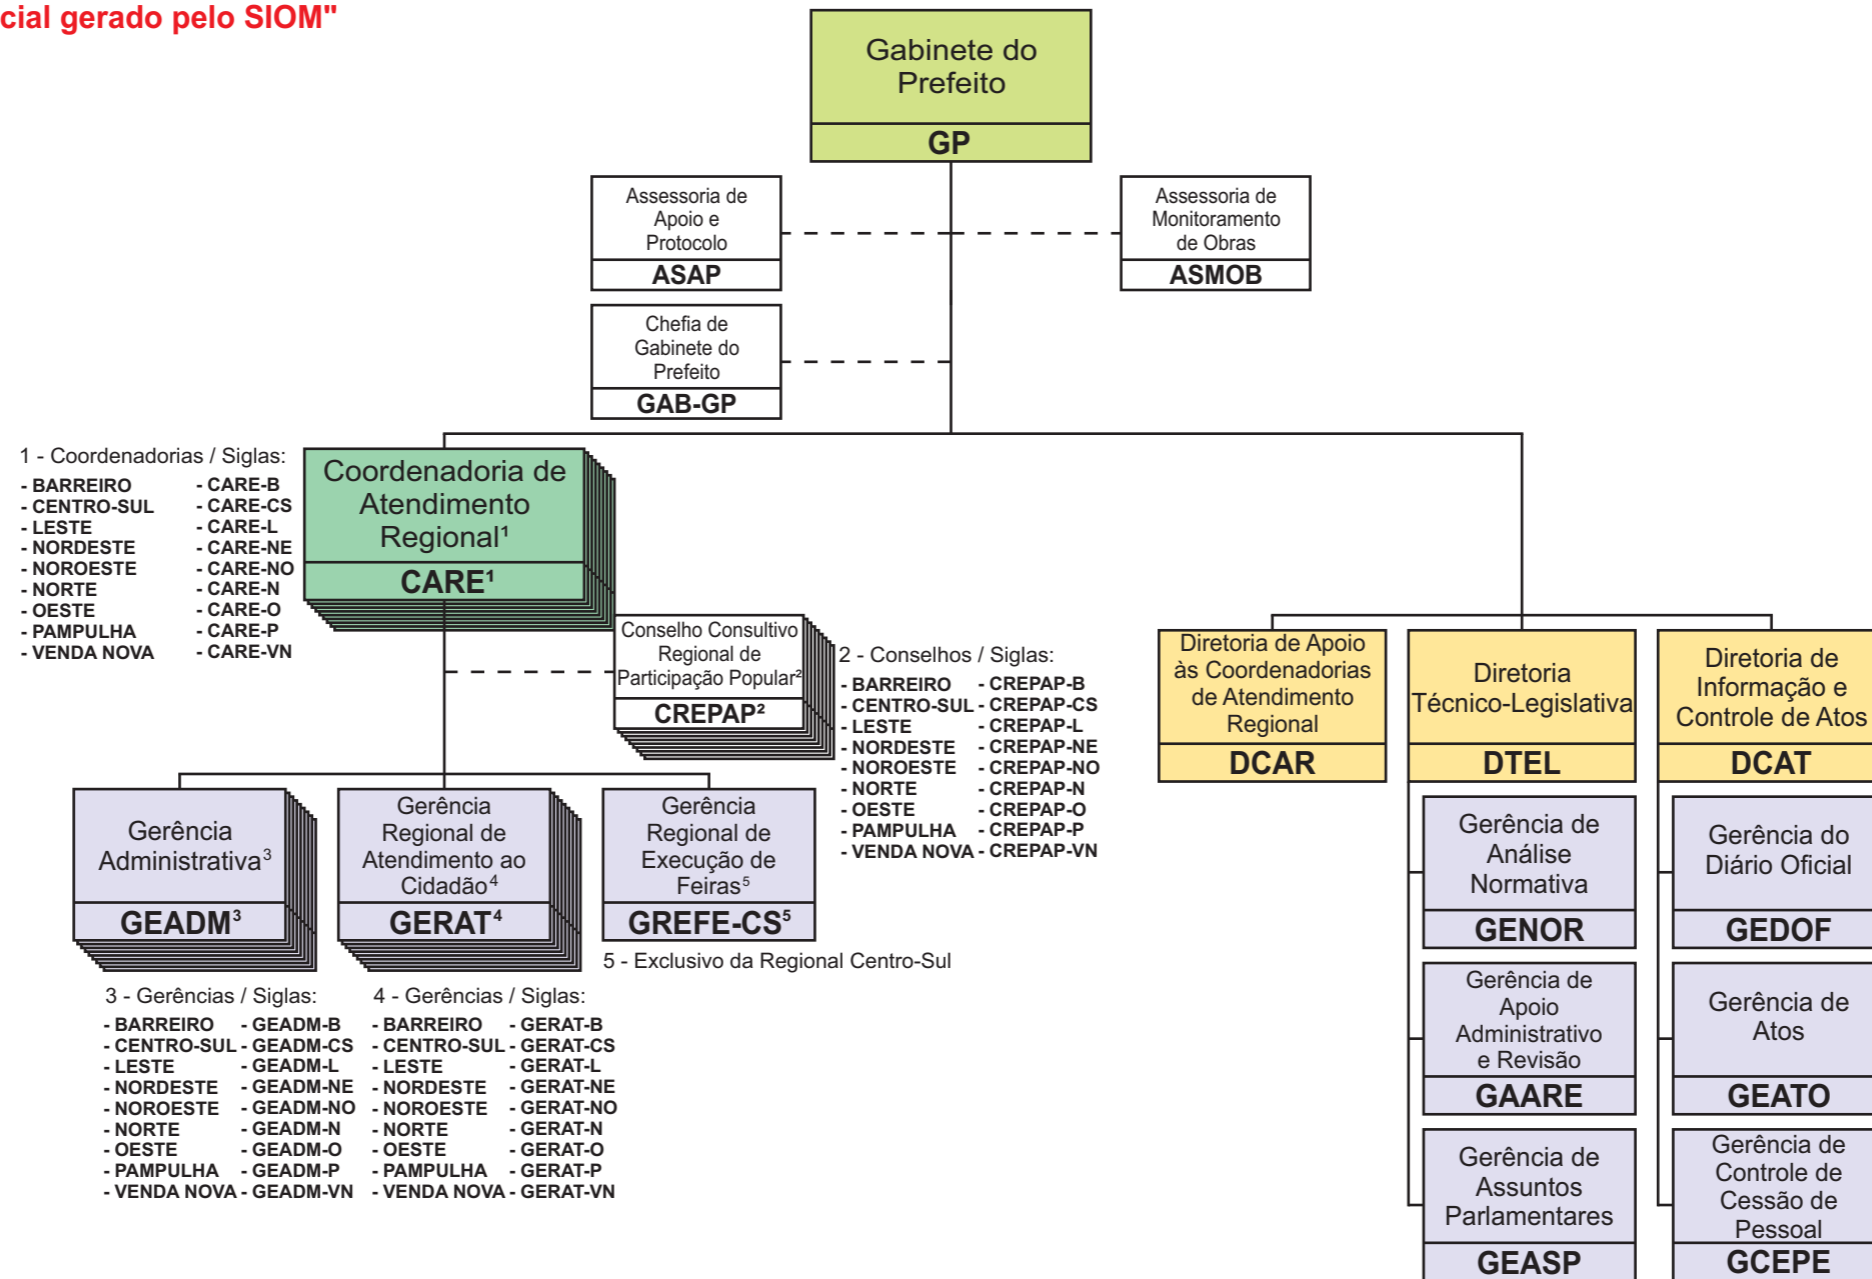

ESTRUTURA ORGANIZACIONAL DO GABINETE DO PREFEITO

"Este organograma não substitui o oficial gerado pelo SIOM"

LEGISLAÇÃO:

- Lei n.º 11.065, de 01 de agosto de 2017.
- Decreto n.º 16.677, de 31 de agosto de 2017.
- Decreto n.º 16.938, de 05 de julho de 2018.
- Decreto n.º 17.521, de 01 de janeiro de 2021.

LEGENDA	
	Prefeitura Municipal de Belo Horizonte
	Secretaria Municipal e Correlata - Administração Direta e Indireta
	Subsecretaria e Correlata - Administração Direta e Indireta
	Entidade - Administração Indireta
	Diretoria e Correlata - Administração Direta e Indireta
	Gerência e Correlata - Administração Direta e indireta
	Gerência e Correlata - Administração Direta e Indireta
	Gerência e Correlata - Administração Direta e Indireta
	Assessoria e Órgão Colegiado (Conselho, Junta, Assembleia, etc.)
	Subordinação
	Vinculação