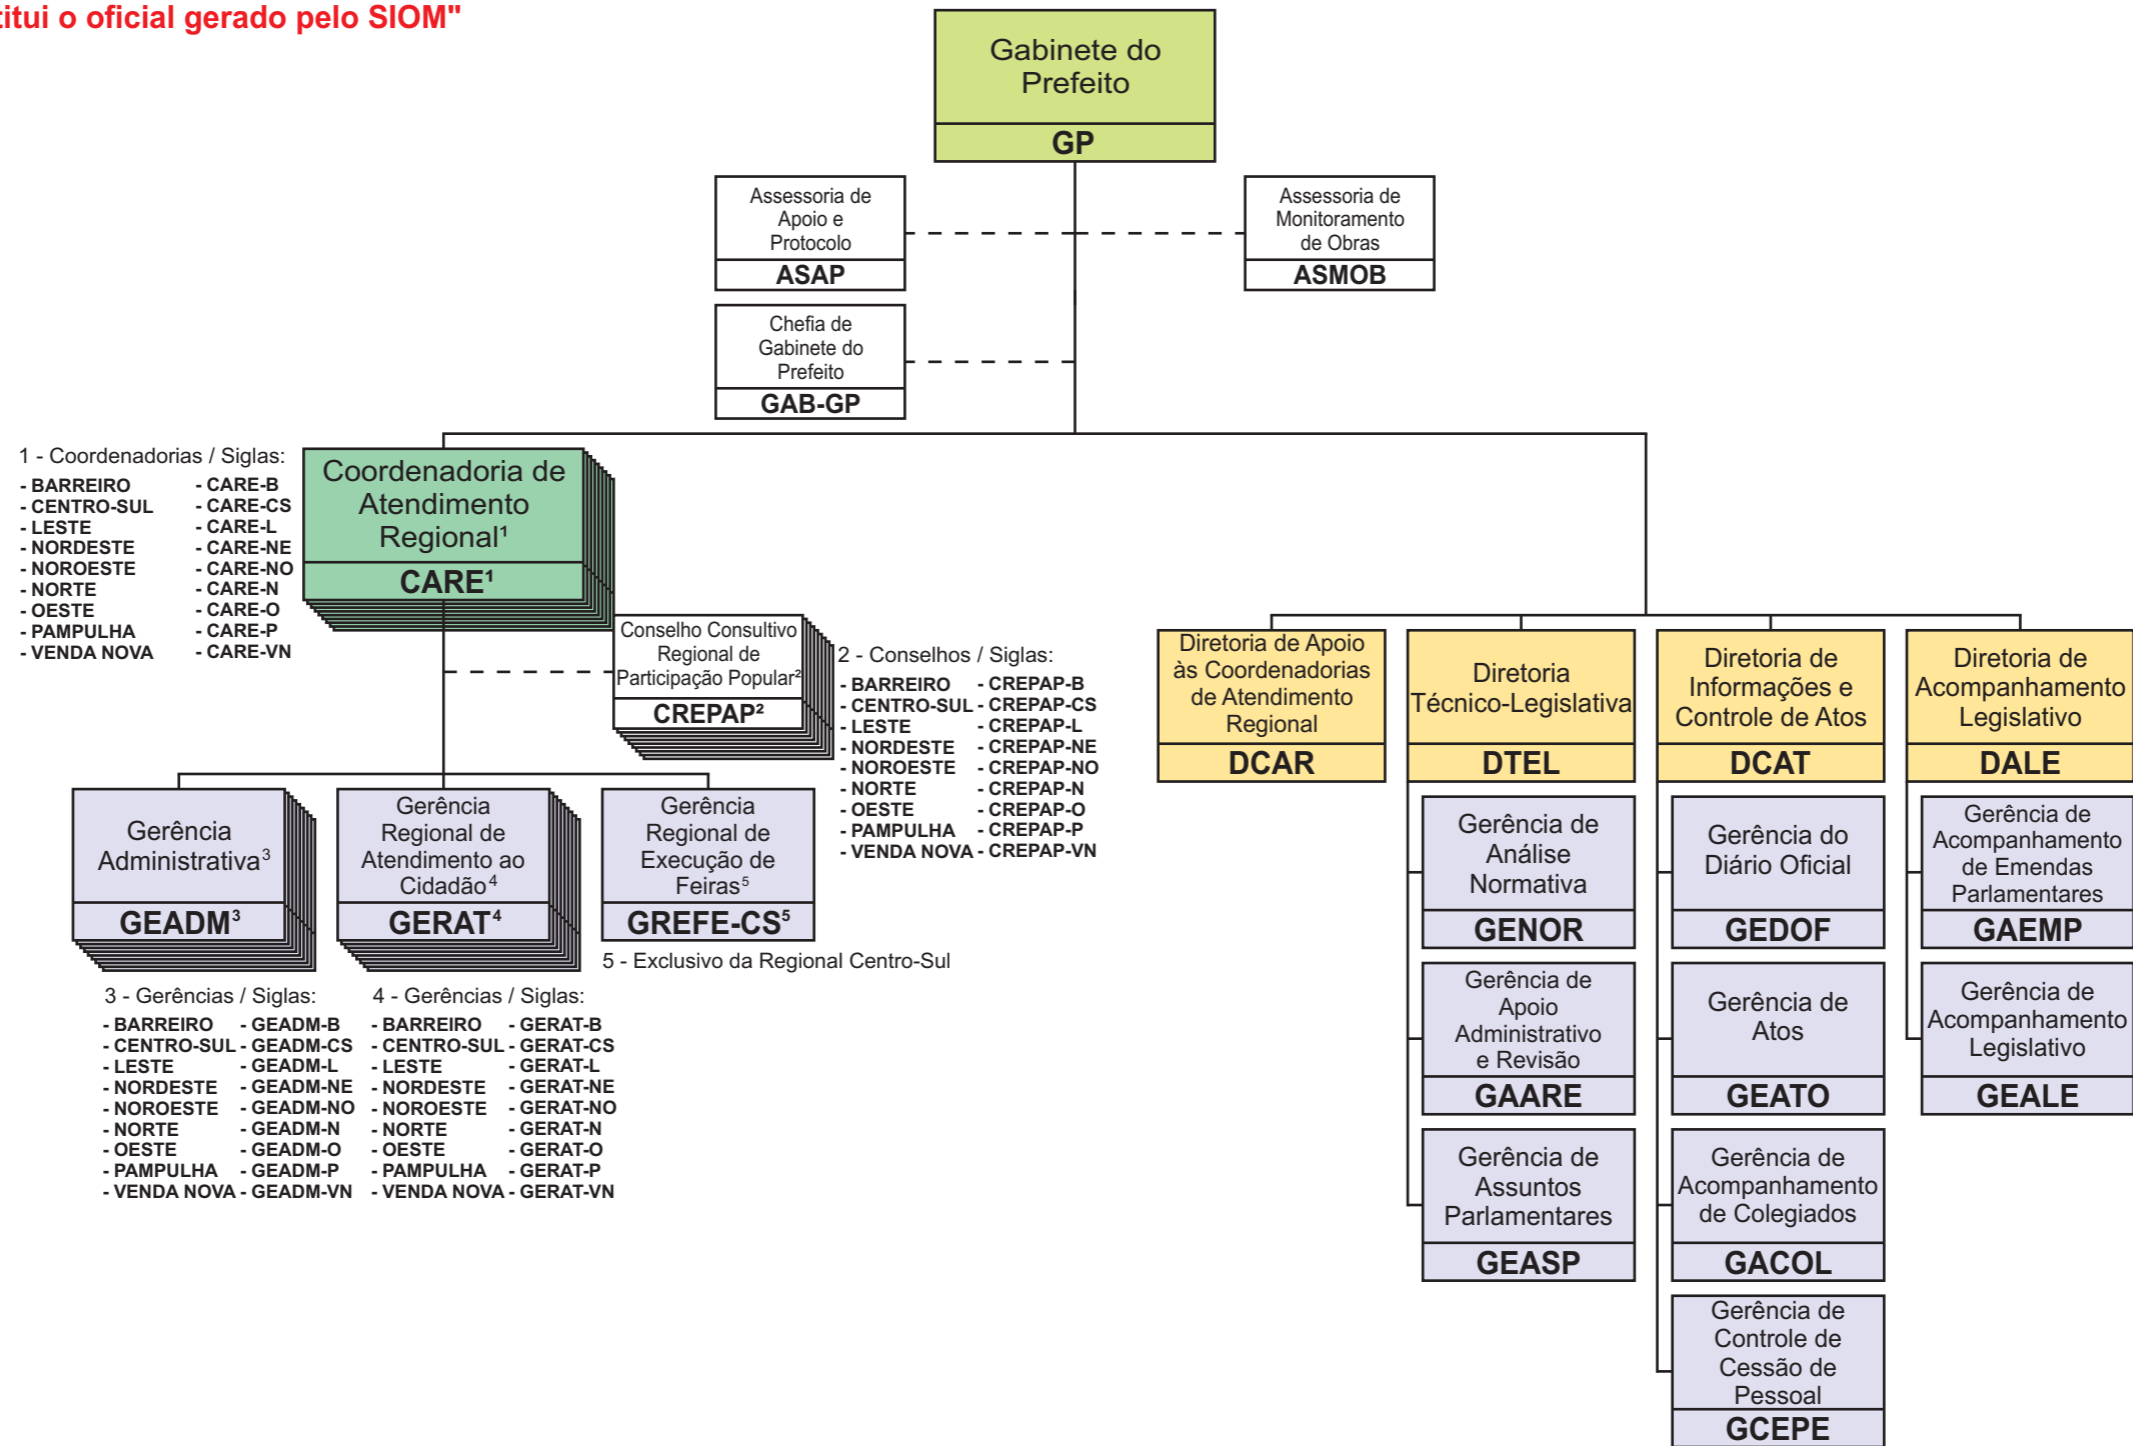

ESTRUTURA ORGANIZACIONAL DO GABINETE DO PREFEITO

"Este organograma não substitui o oficial gerado pelo SIOM"

LEGENDA	
	Prefeitura Municipal de Belo Horizonte
	Secretaria Municipal e Correlata - Administração Direta e Indireta
	Subsecretaria e Correlata - Administração Direta e Indireta
	Entidade - Administração Indireta
	Diretoria e Correlata - Administração Direta e Indireta
	Gerência e Correlata - Administração Direta e indireta
	Gerência e Correlata - Administração Direta e Indireta
	Gerência e Correlata - Administração Direta e Indireta
	Assessoria e Órgão Colegiado (Conselho, Junta, Assembleia, etc.)
	Subordinação
	Vinculação

LEGISLAÇÃO:

- Lei n.º 11.065, de 01 de agosto de 2017.
- Decreto n.º 16.677, de 31 de agosto de 2017.
- Decreto n.º 16.938, de 05 de julho de 2018.
- Decreto n.º 16.992, de 10 de outubro de 2018.