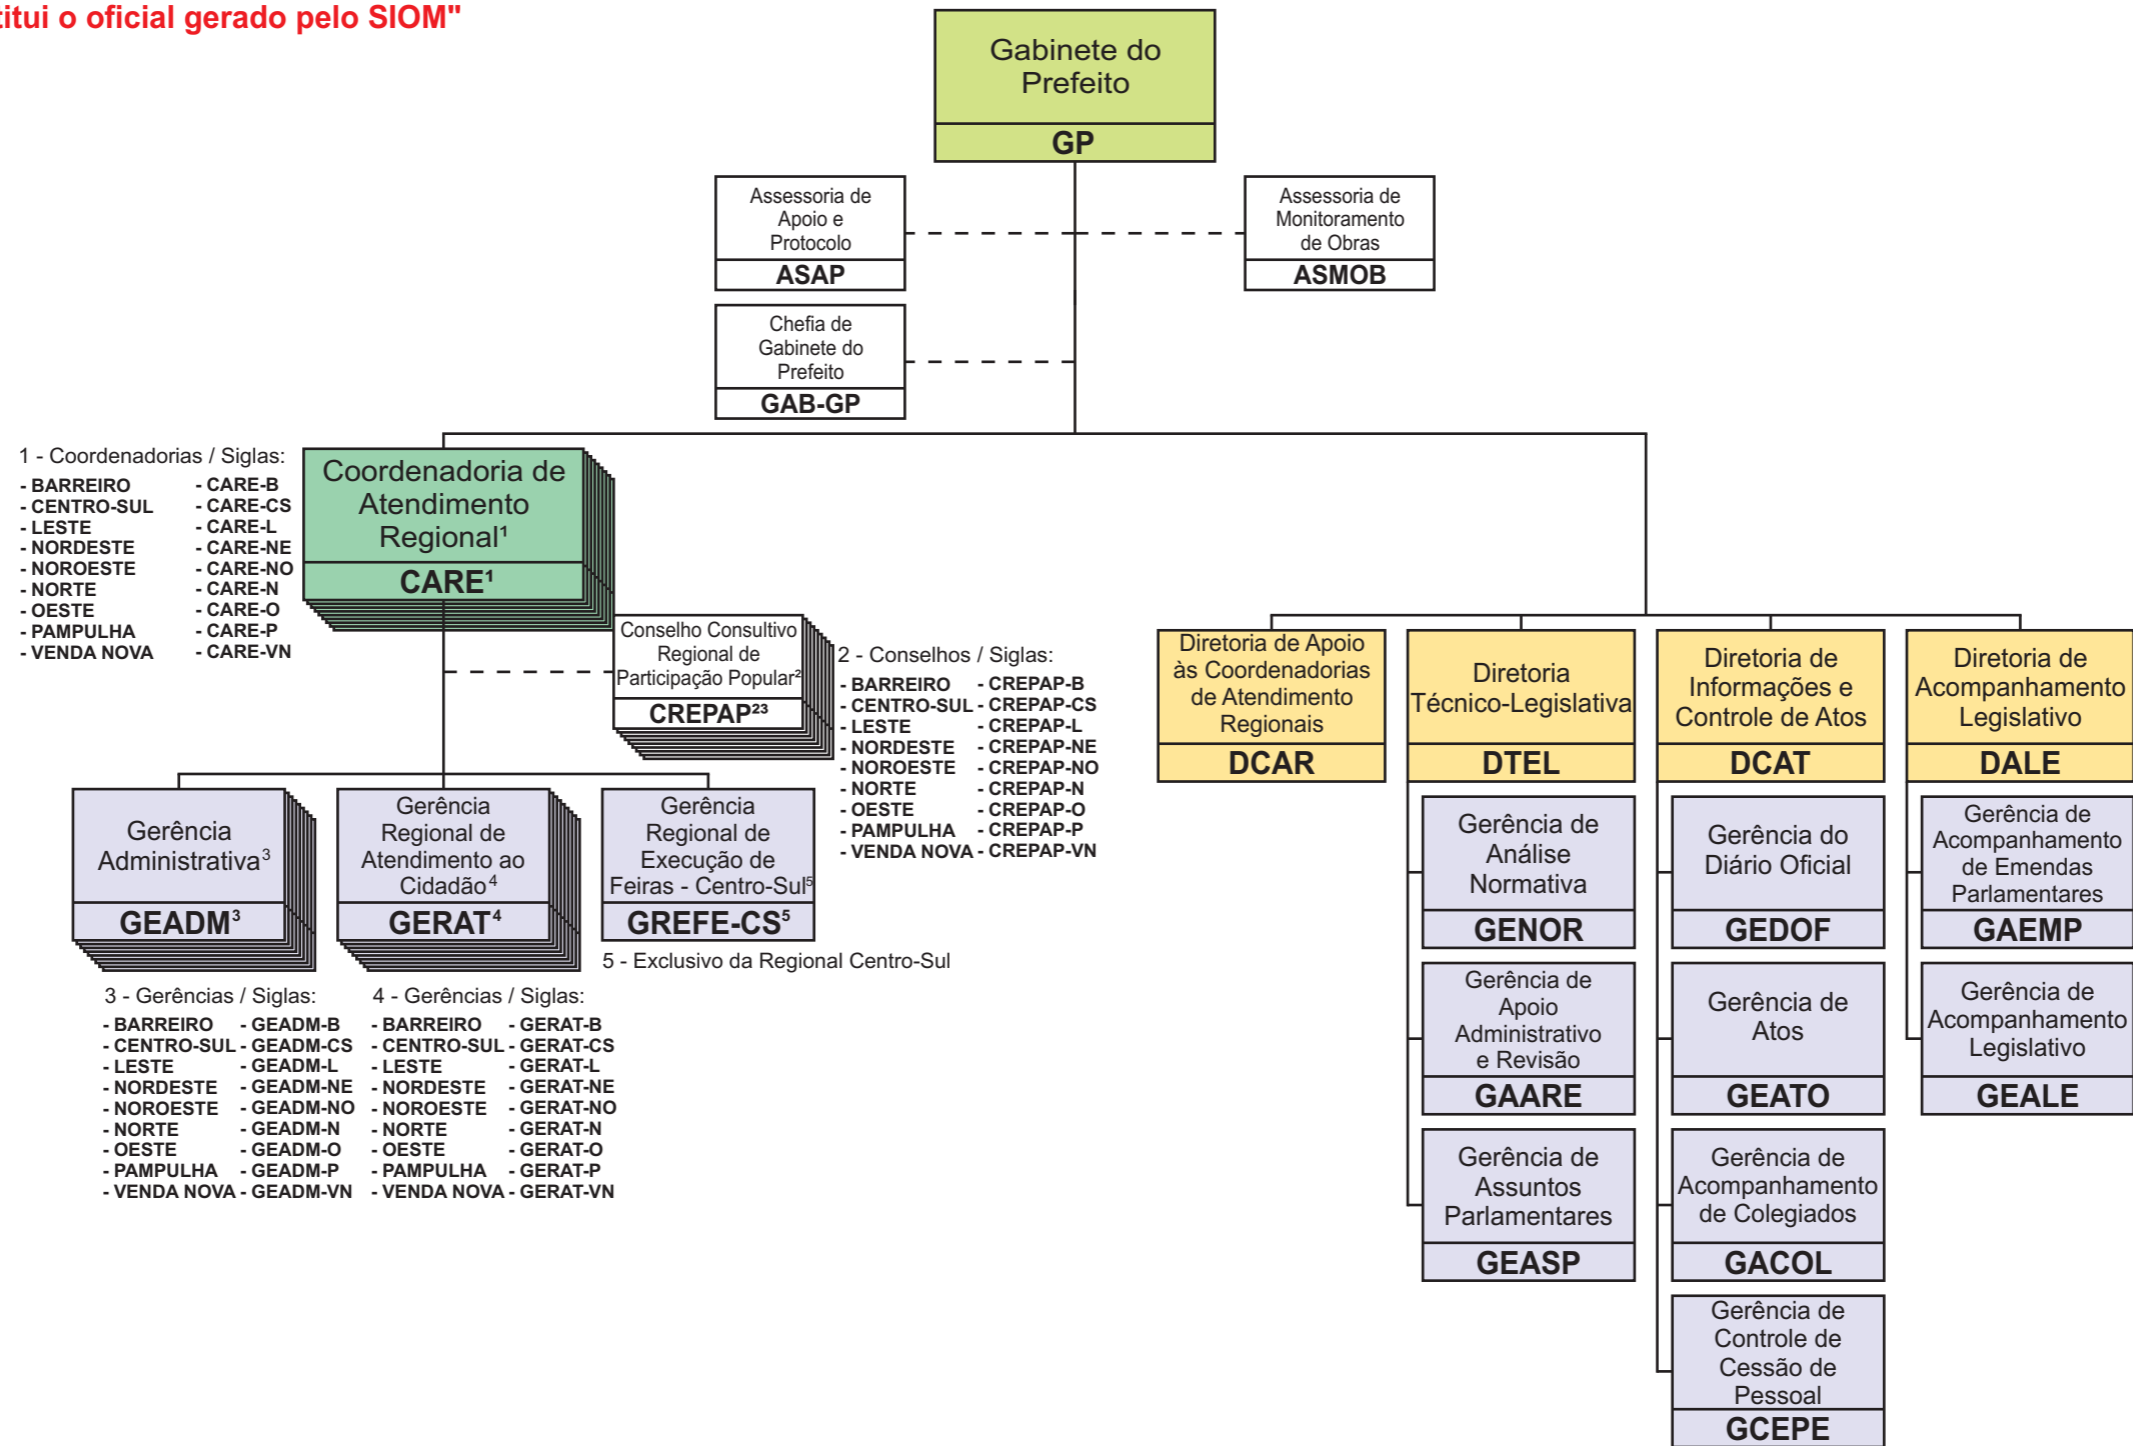

ESTRUTURA ORGANIZACIONAL DO GABINETE DO PREFEITO

"Este organograma não substitui o oficial gerado pelo SIOM"

LEGENDA	
	Prefeitura Municipal de Belo Horizonte
	Secretaria Municipal e Correlata - Administração Direta e Indireta
	Subsecretaria e Correlata - Administração Direta e Indireta
	Entidade - Administração Indireta
	Diretoria e Correlata - Administração Direta e Indireta
	Gerência e Correlata - Administração Direta e indireta
	Gerência e Correlata - Administração Direta e Indireta
	Gerência e Correlata - Administração Direta e Indireta
	Assessoria e Órgão Colegiado (Conselho, Junta, Assembleia, etc.)
	Subordinação
	Vinculação

LEGISLAÇÃO:

- Lei n.º 11.065, de 01 de agosto de 2017.
- Decreto n.º 16.677, de 31 de agosto de 2017.
- Decreto n.º 16.938, de 05 de julho de 2018.
- Decreto n.º 16.992, de 10 de outubro de 2018.