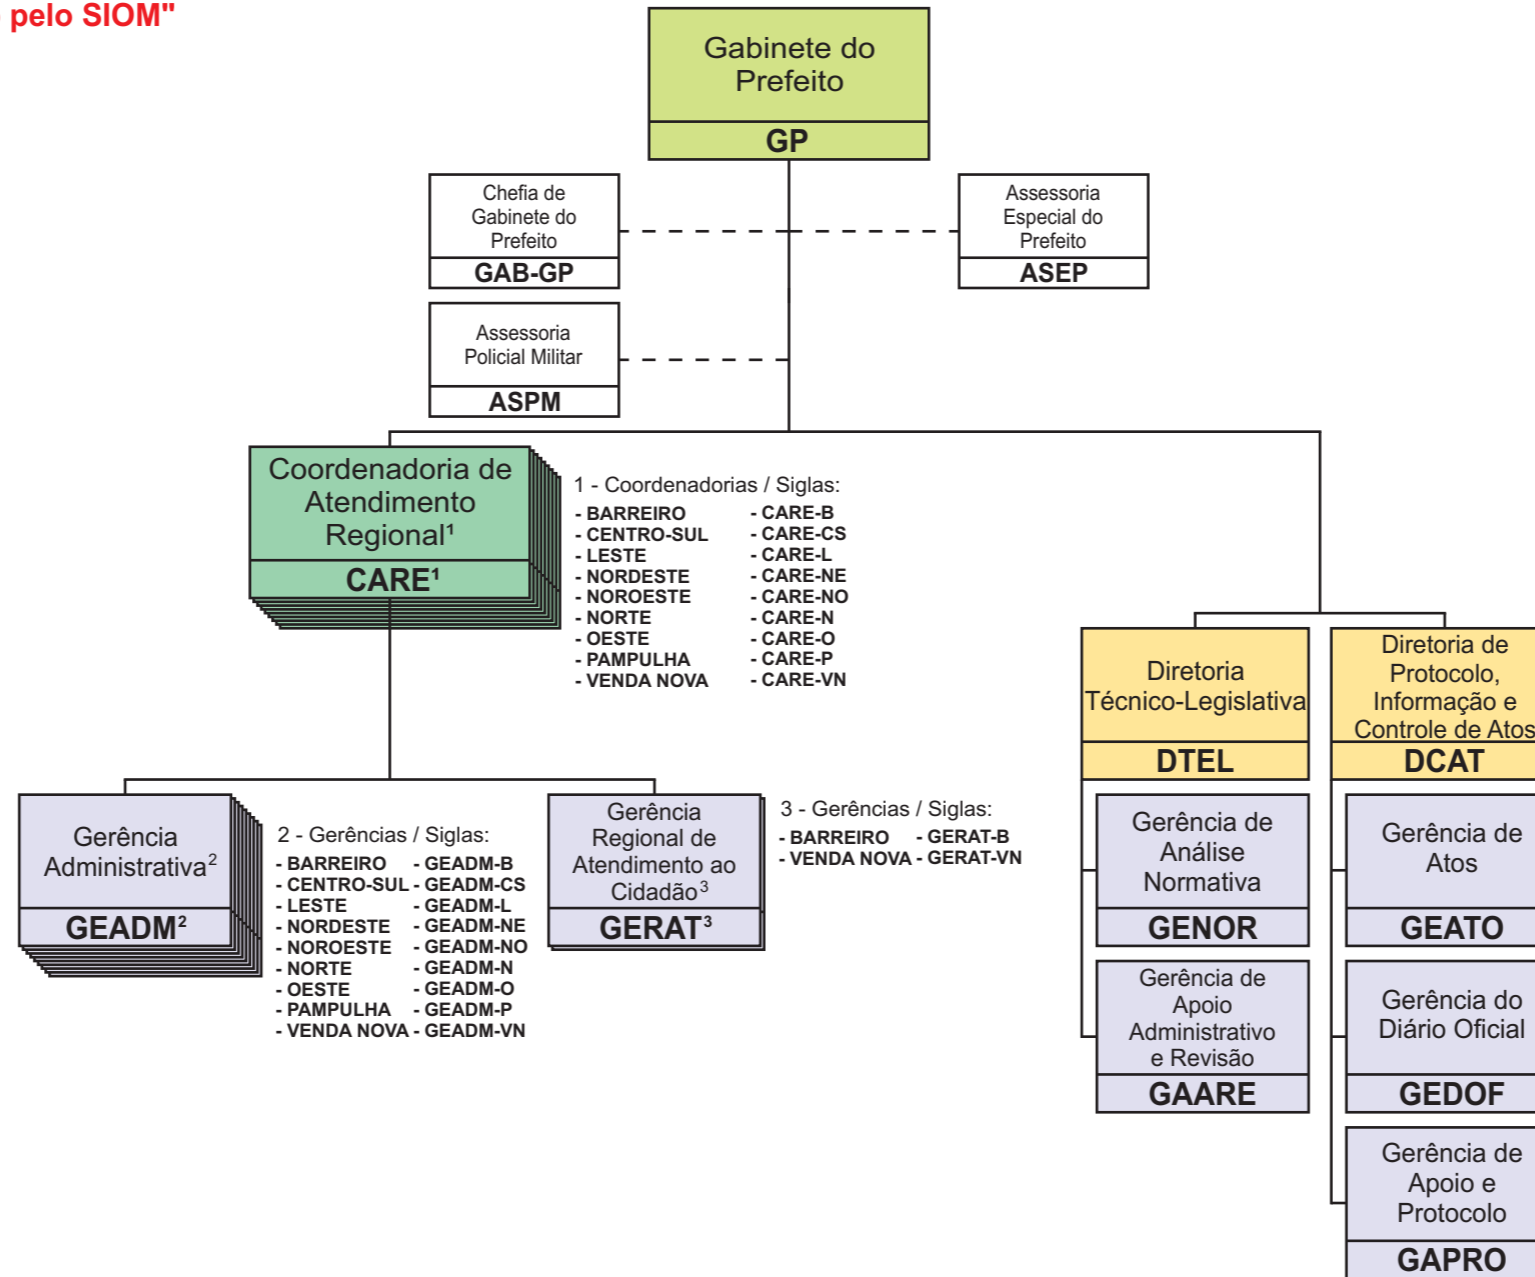

## ESTRUTURA ORGANIZACIONAL DO GABINETE DO PREFEITO

"Este organograma não substitui o oficial gerado pelo SIOM"

### LEGISLAÇÃO:

Lei n.º 11.065, de 01 de agosto de 2017.  
Decreto n.º 17.913, de 29 de março de 2022.

Atualizado em 04/04/2022 - GEORG

LEGENDA	
	Prefeitura Municipal de Belo Horizonte
	Secretaria Municipal e Correlata - Administração Direta e Indireta
	Subsecretaria e Correlata - Administração Direta e Indireta
	Entidade - Administração Indireta
	Diretoria e Correlata - Administração Direta e Indireta
	Gerência e Correlata - Administração Direta e indireta
	Gerência e Correlata - Administração Direta e Indireta
	Gerência e Correlata - Administração Direta e Indireta
	Assessoria e Órgão Colegiado (Conselho, Junta, Assembleia, etc.)
	Subordinação
	Vinculação