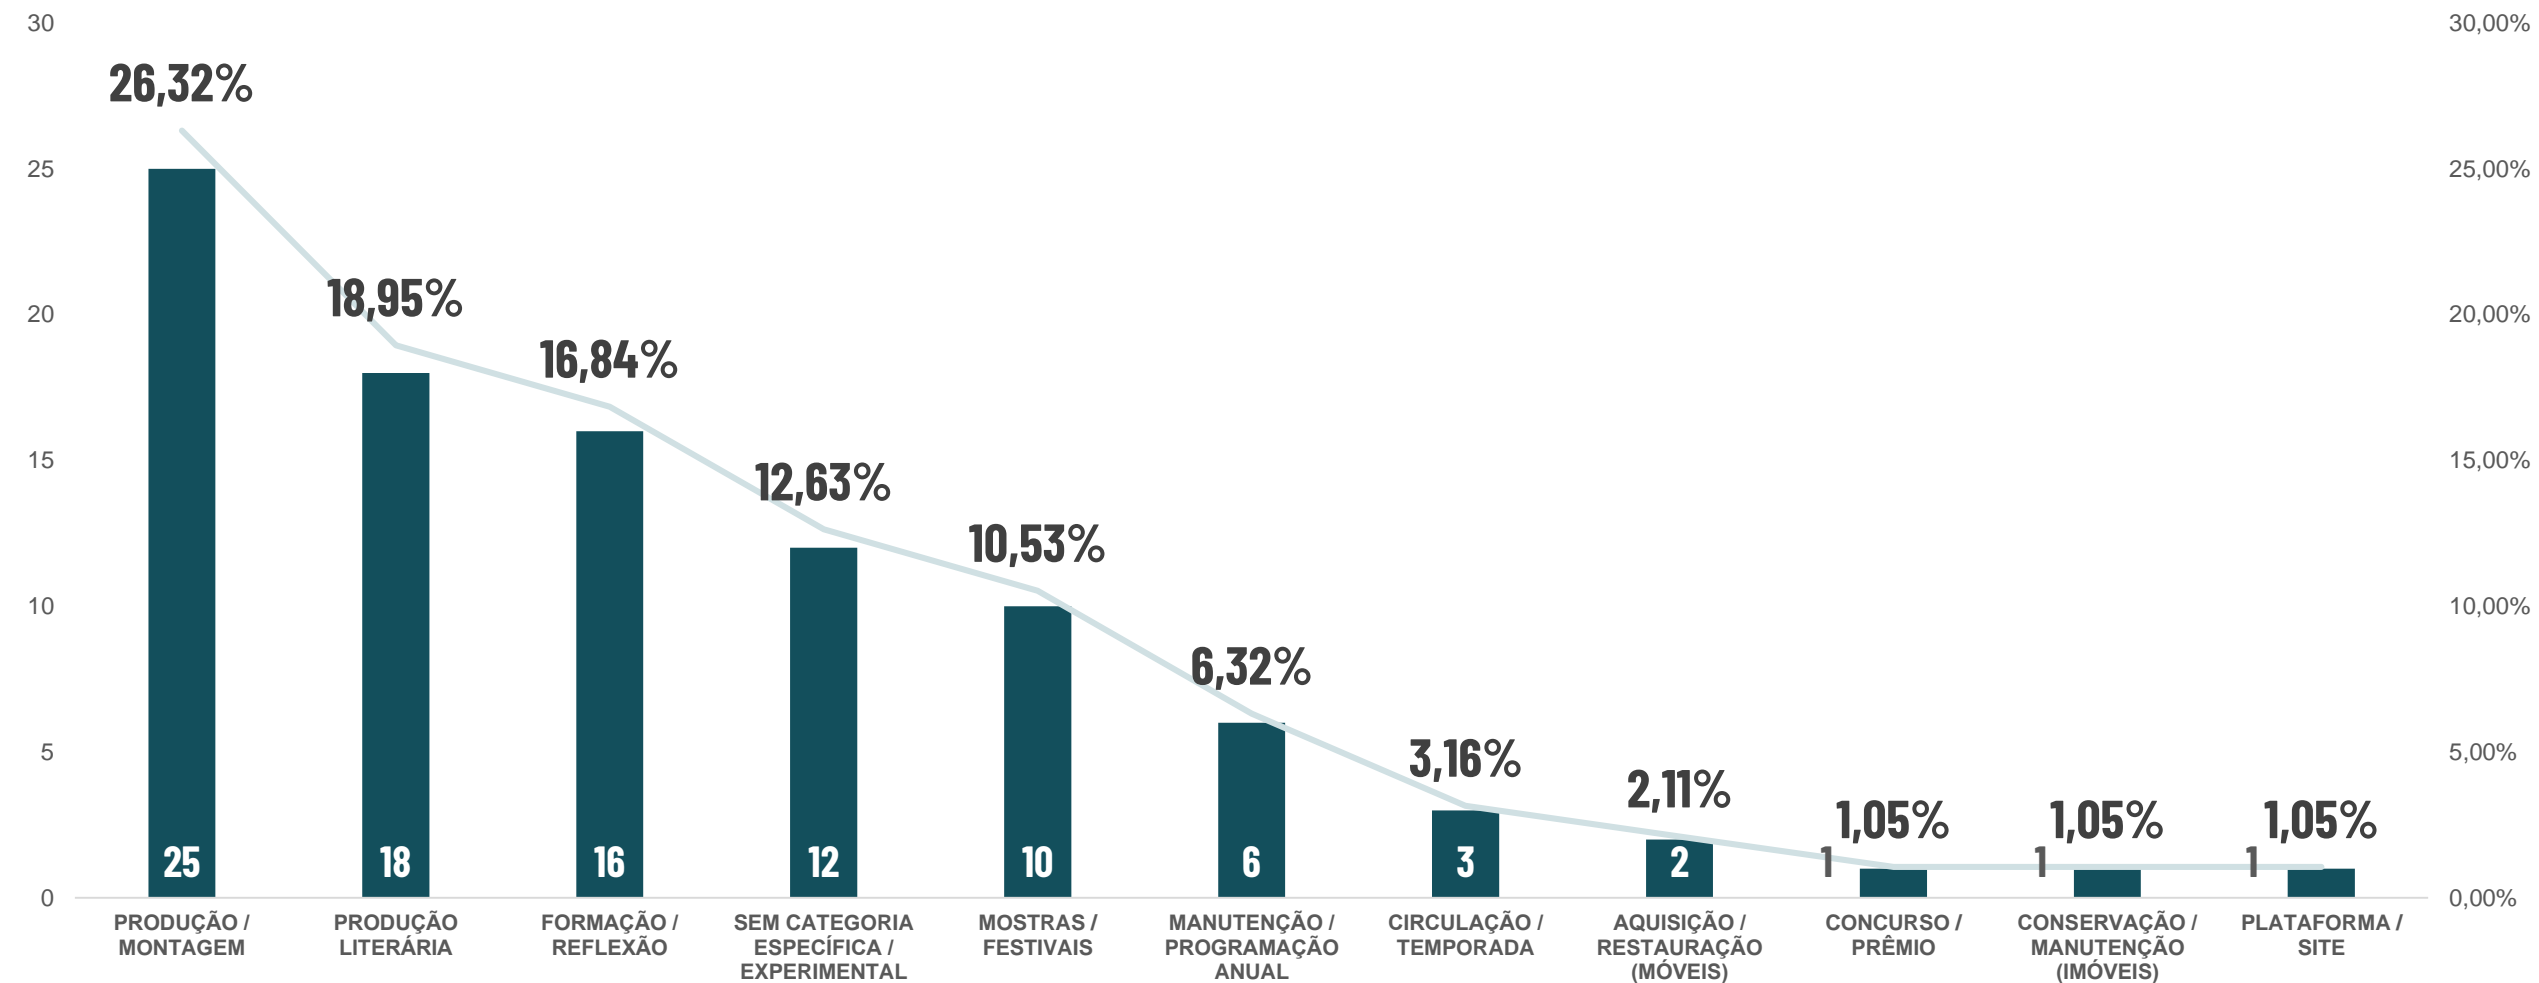

**PREFEITURA
BELO HORIZONTE**

INSCRIÇÕES - GERAL

CATEGORIAS DOS PROJETOS INSCRITOS

664 INSCRIÇÕES CONFIRMADAS

INSCRIÇÕES - ARTES VISUAIS

CATEGORIAS DOS PROJETOS INSCRITOS NO SETOR DE ARTES VISUAIS

95 INSCRIÇÕES CONFIRMADAS NESTE SETOR

INSCRIÇÕES - CIRCO

CATEGORIAS DOS PROJETOS INSCRITOS NO SETOR DE CIRCO

12 INSCRIÇÕES CONFIRMADAS NESTE SETOR

INSCRIÇÕES - DANÇA

CATEGORIAS DOS PROJETOS INSCRITOS NO SETOR DE DANÇA

44 INSCRIÇÕES CONFIRMADAS NESTE SETOR