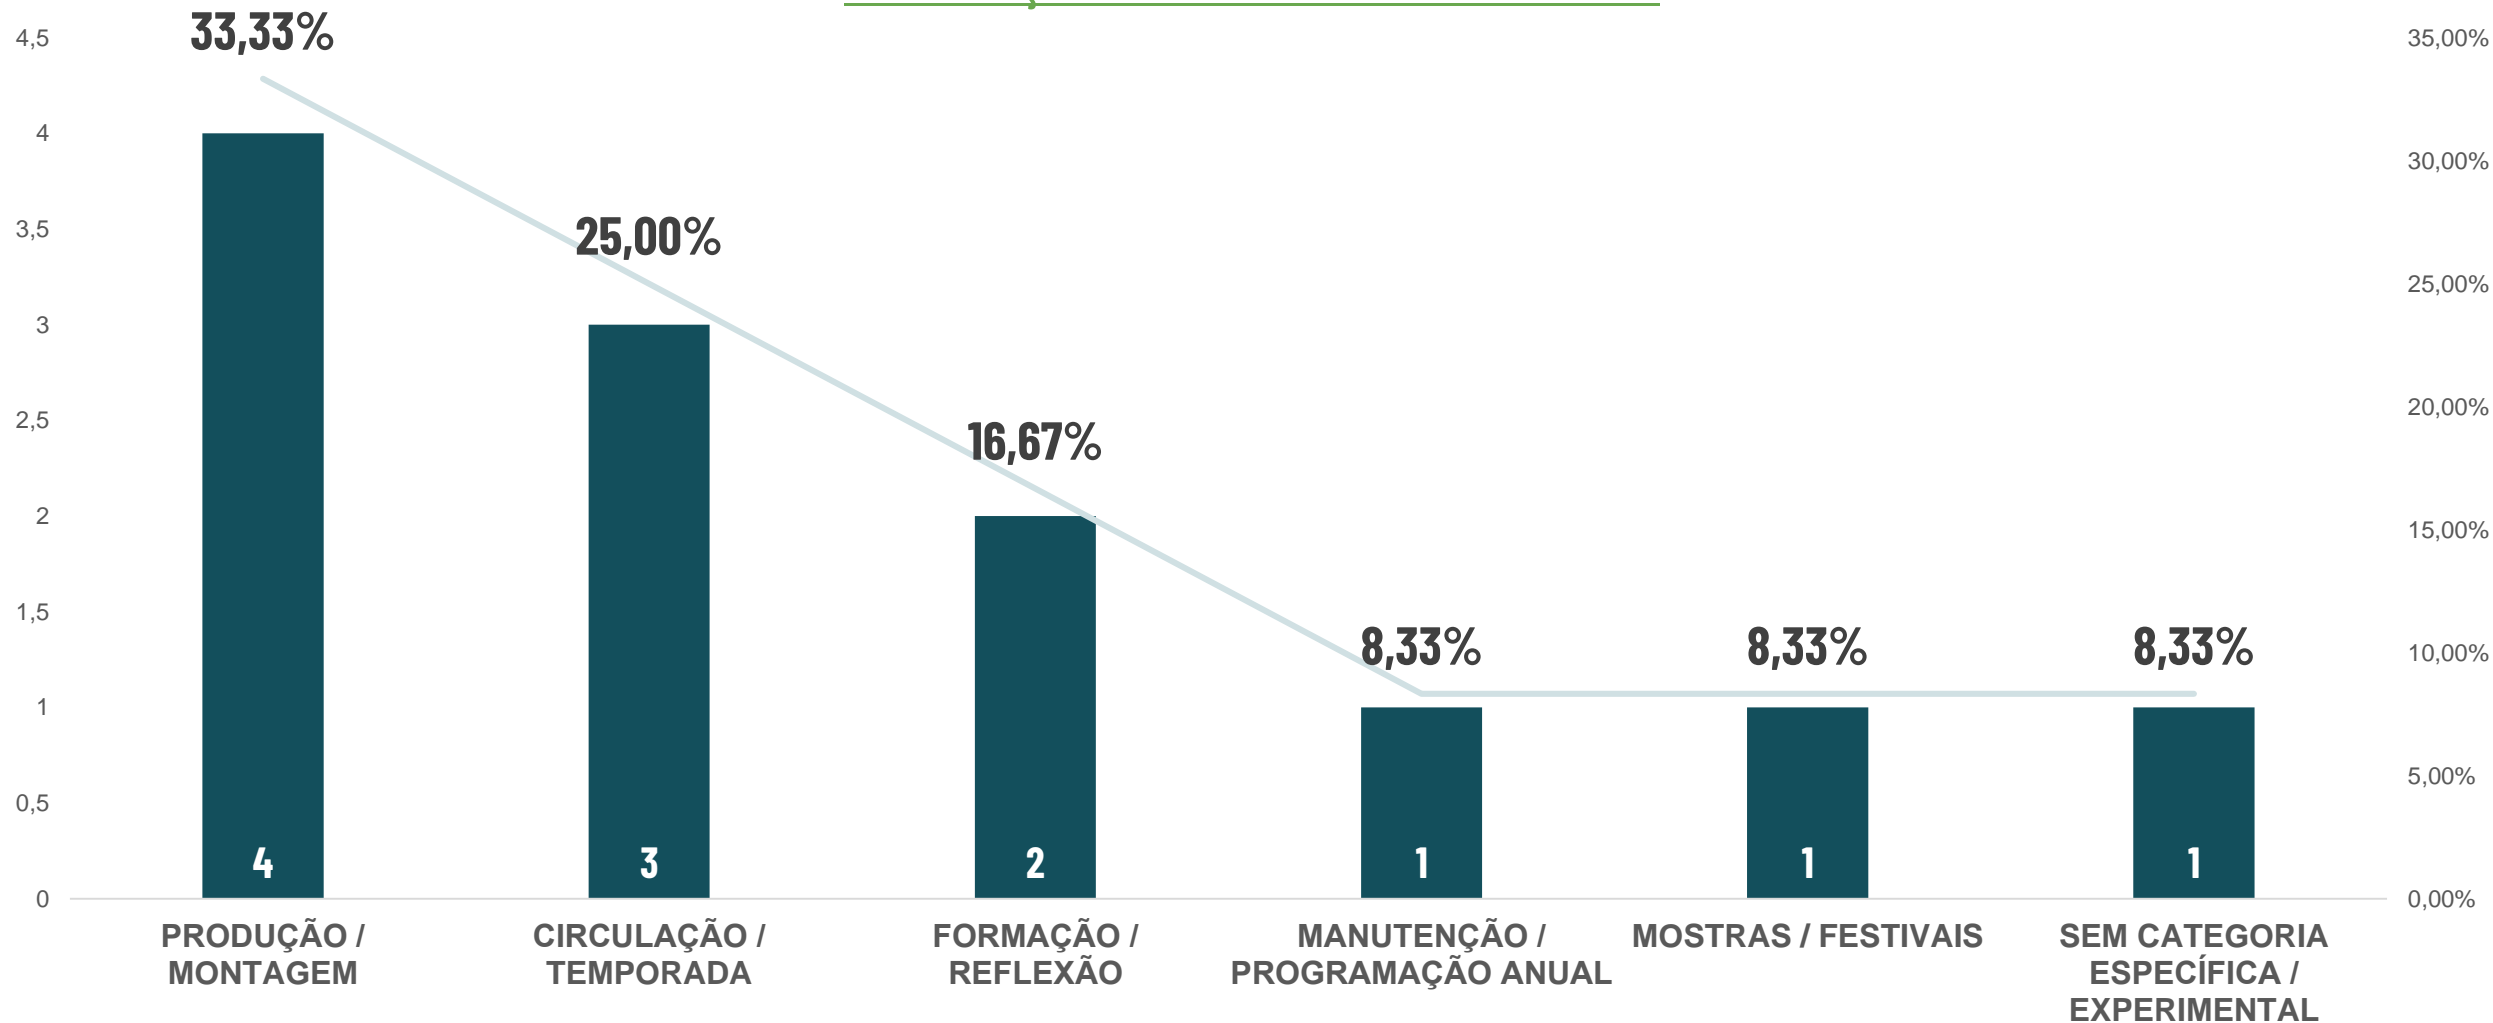

**PREFEITURA
BELO HORIZONTE**

INSCRIÇÕES - GERAL

CATEGORIAS DOS PROJETOS INSCRITOS

664 INSCRIÇÕES CONFIRMADAS

INSCRIÇÕES - ARTES VISUAIS

CATEGORIAS DOS PROJETOS INSCRITOS NO SETOR DE ARTES VISUAIS

95 INSCRIÇÕES CONFIRMADAS NESTE SETOR

INSCRIÇÕES - CIRCO

CATEGORIAS DOS PROJETOS INSCRITOS NO SETOR DE CIRCO

12 INSCRIÇÕES CONFIRMADAS NESTE SETOR

INSCRIÇÕES - DANÇA

CATEGORIAS DOS PROJETOS INSCRITOS NO SETOR DE DANÇA

44 INSCRIÇÕES CONFIRMADAS NESTE SETOR