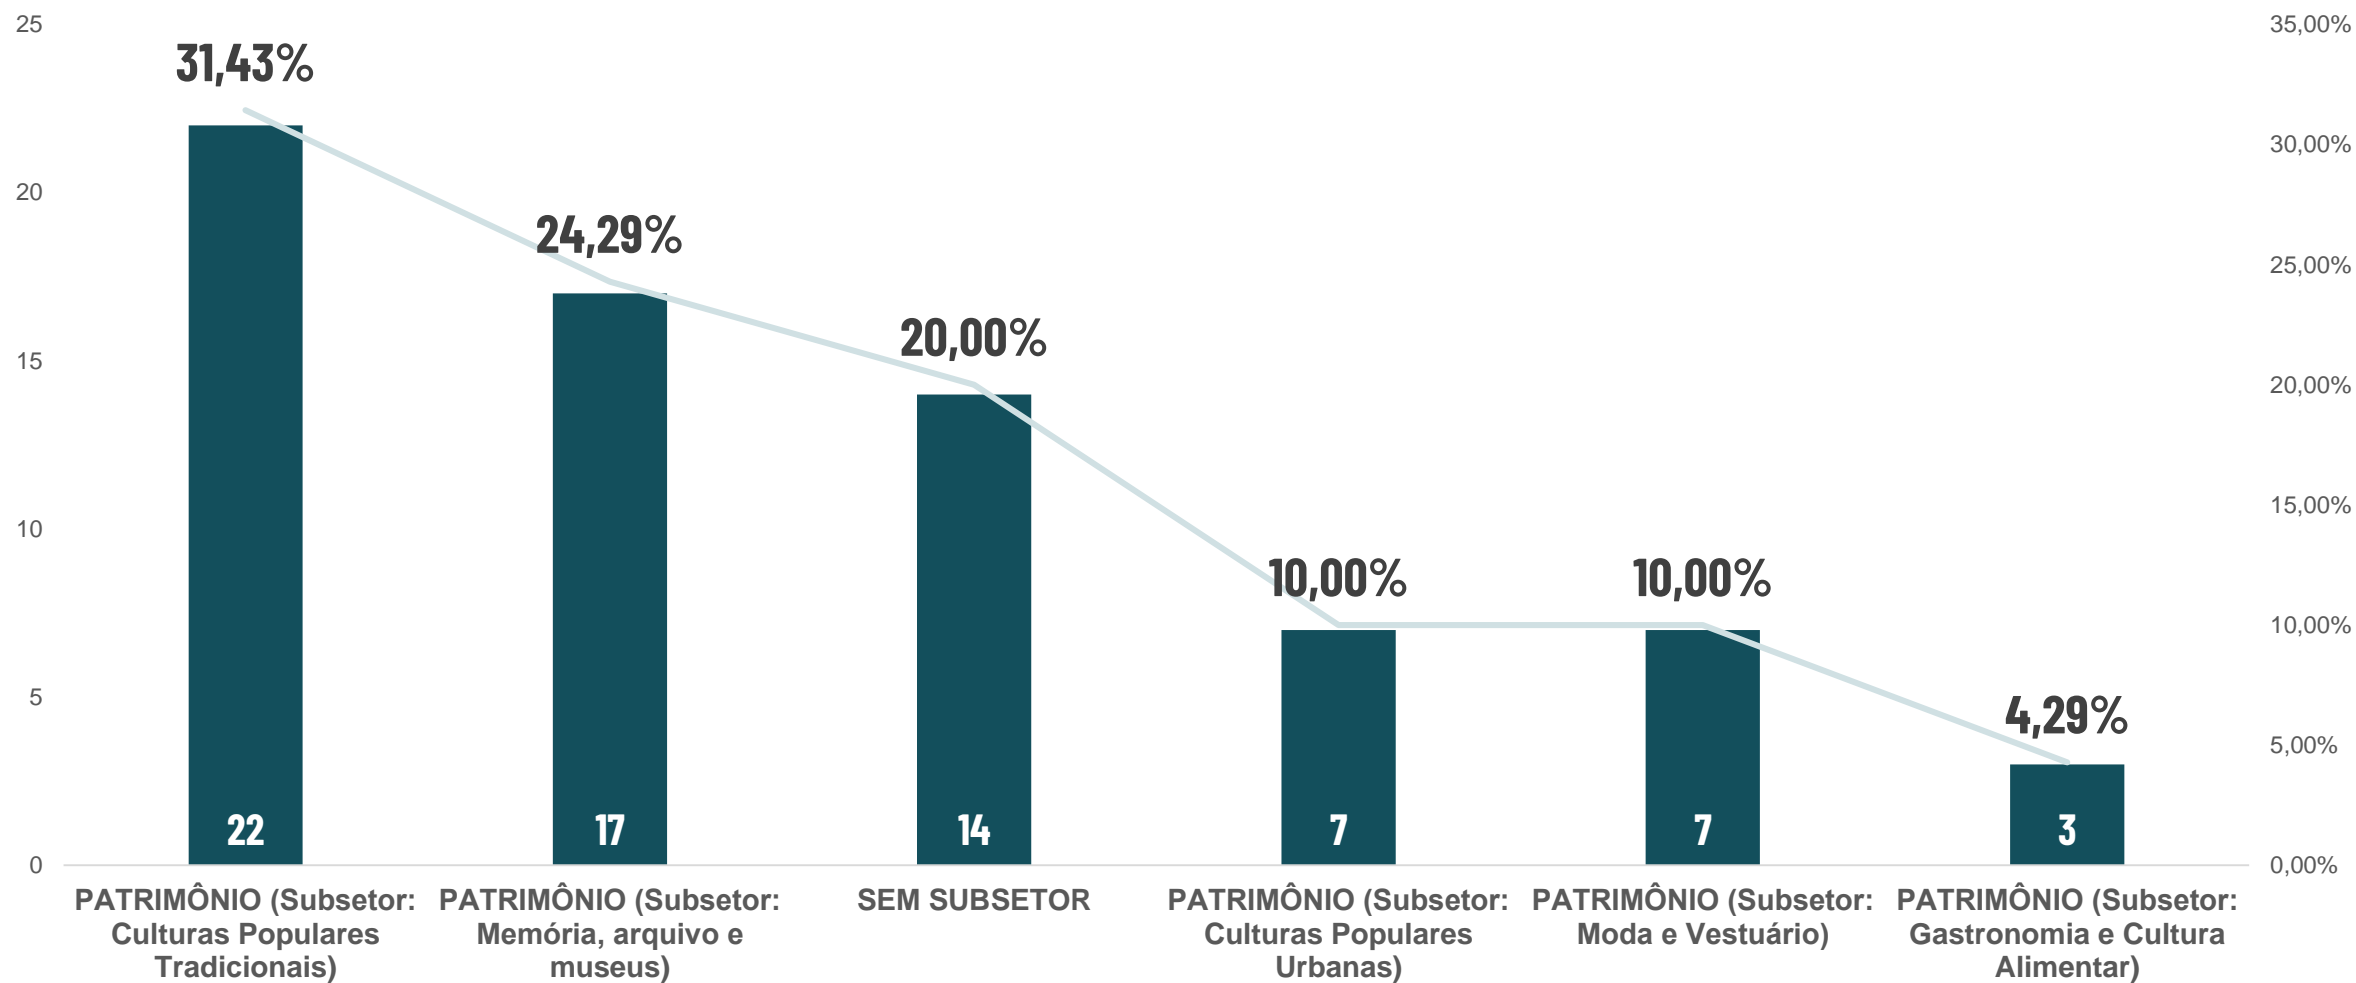

INSCRIÇÕES SUBSETORES DO PATRIMÔNIO

70 INSCRIÇÕES CONFIRMADAS NESTE SETOR