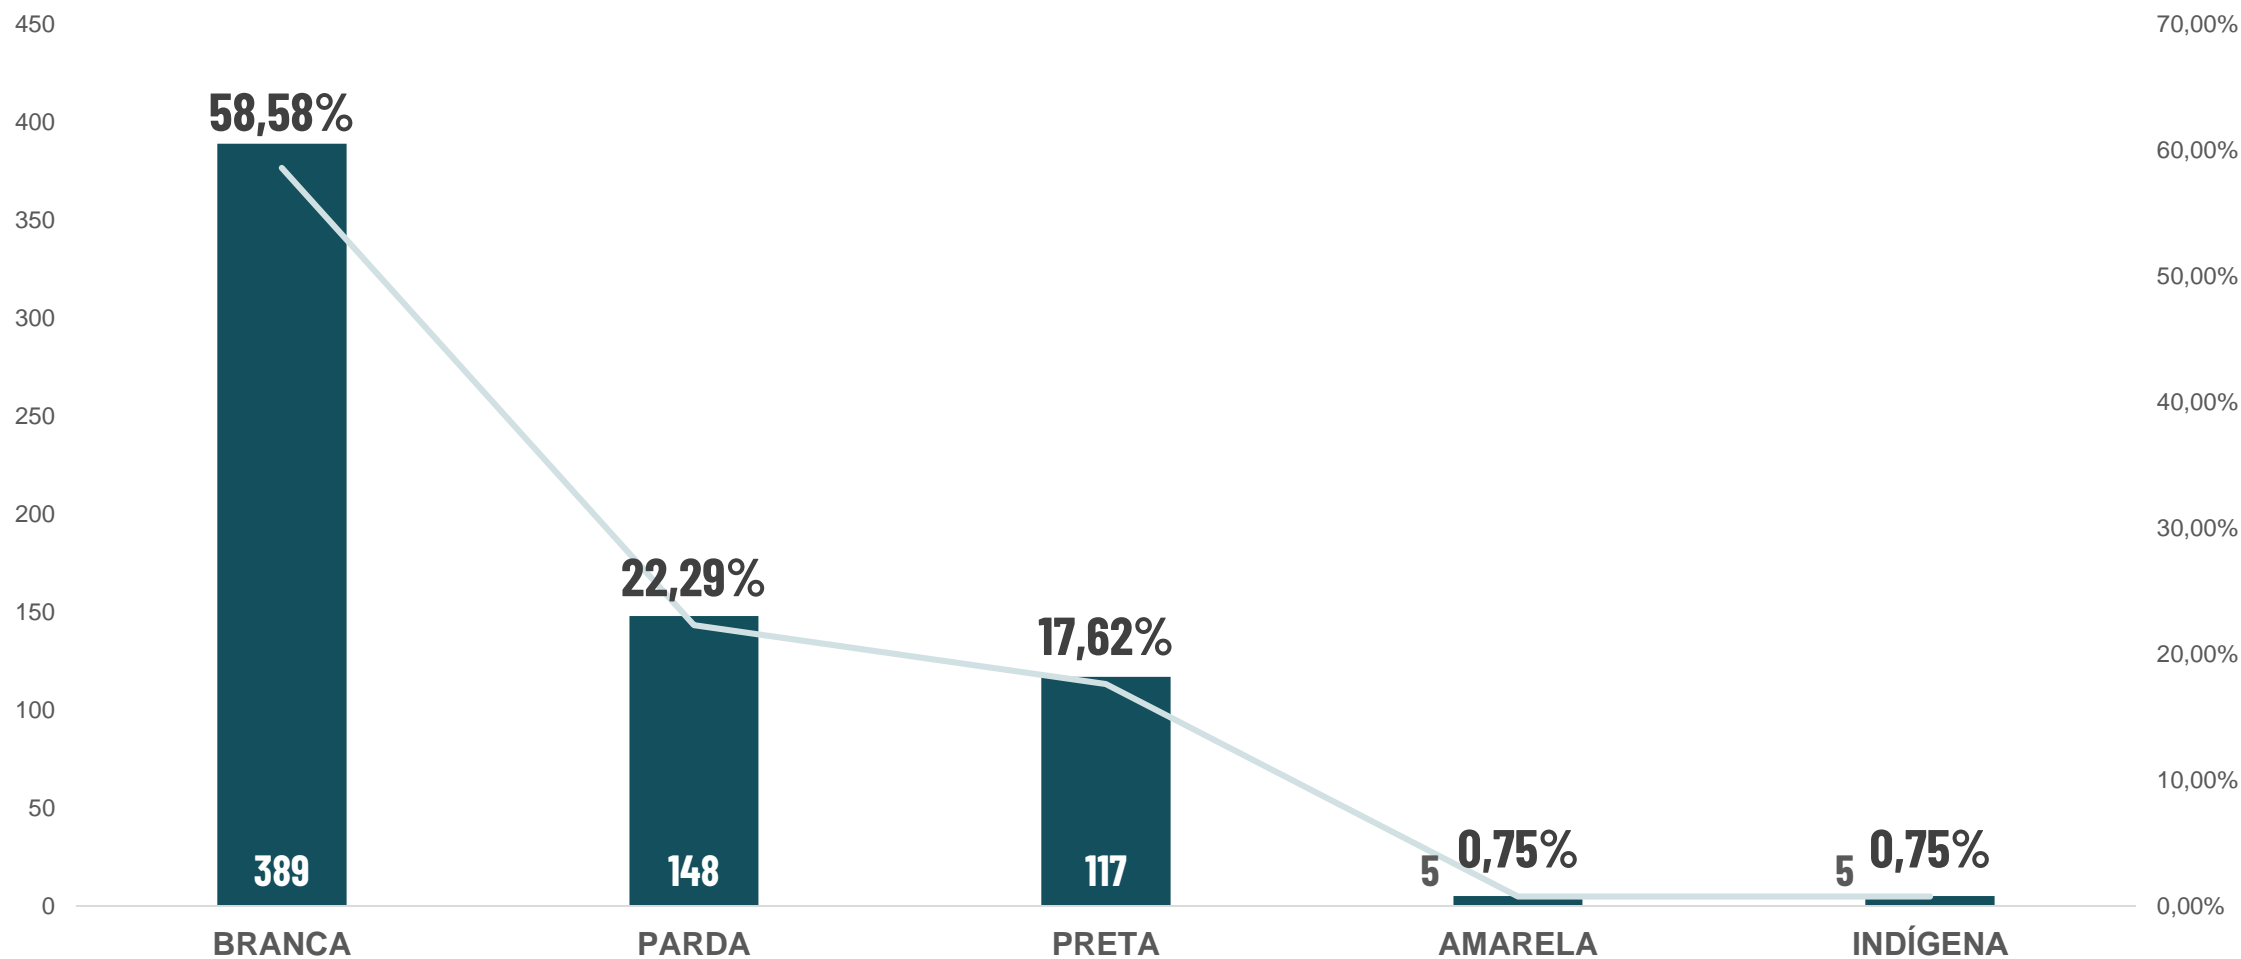

CULTURA

**PREFEITURA
BELO HORIZONTE**

INSCRIÇÕES - EMPREENDEDORES

RELAÇÃO ENTRE NOVOS EMPREENDEDORES X EMPREENDEDORES JÁ APROVADOS

664 INSCRIÇÕES CONFIRMADAS

INSCRIÇÕES - EMPREENDEDORES

IDADE DOS EMPREENDEDORES

664 INSCRIÇÕES CONFIRMADAS

INSCRIÇÕES - EMPREENDEDORES

GÊNERO DOS EMPREENDEDORES

664 INSCRIÇÕES CONFIRMADAS

INSCRIÇÕES - EMPREENDEDORES

ETNIA / COR DA PELE DOS EMPREENDEDORES

664 INSCRIÇÕES CONFIRMADAS

INSCRIÇÕES - EMPREENDEDORES

RELAÇÃO GÊNERO X ETNIA/COR DA PELE DOS EMPREENDEDORES

664 INSCRIÇÕES CONFIRMADAS

INSCRIÇÕES - EMPREENDEDORES

ORIENTAÇÃO DOS EMPREENDEDORES

664 INSCRIÇÕES CONFIRMADAS

INSCRIÇÕES - EMPREENDEDORES

REGIONAL DE RESIDÊNCIA DOS EMPREENDEDORES