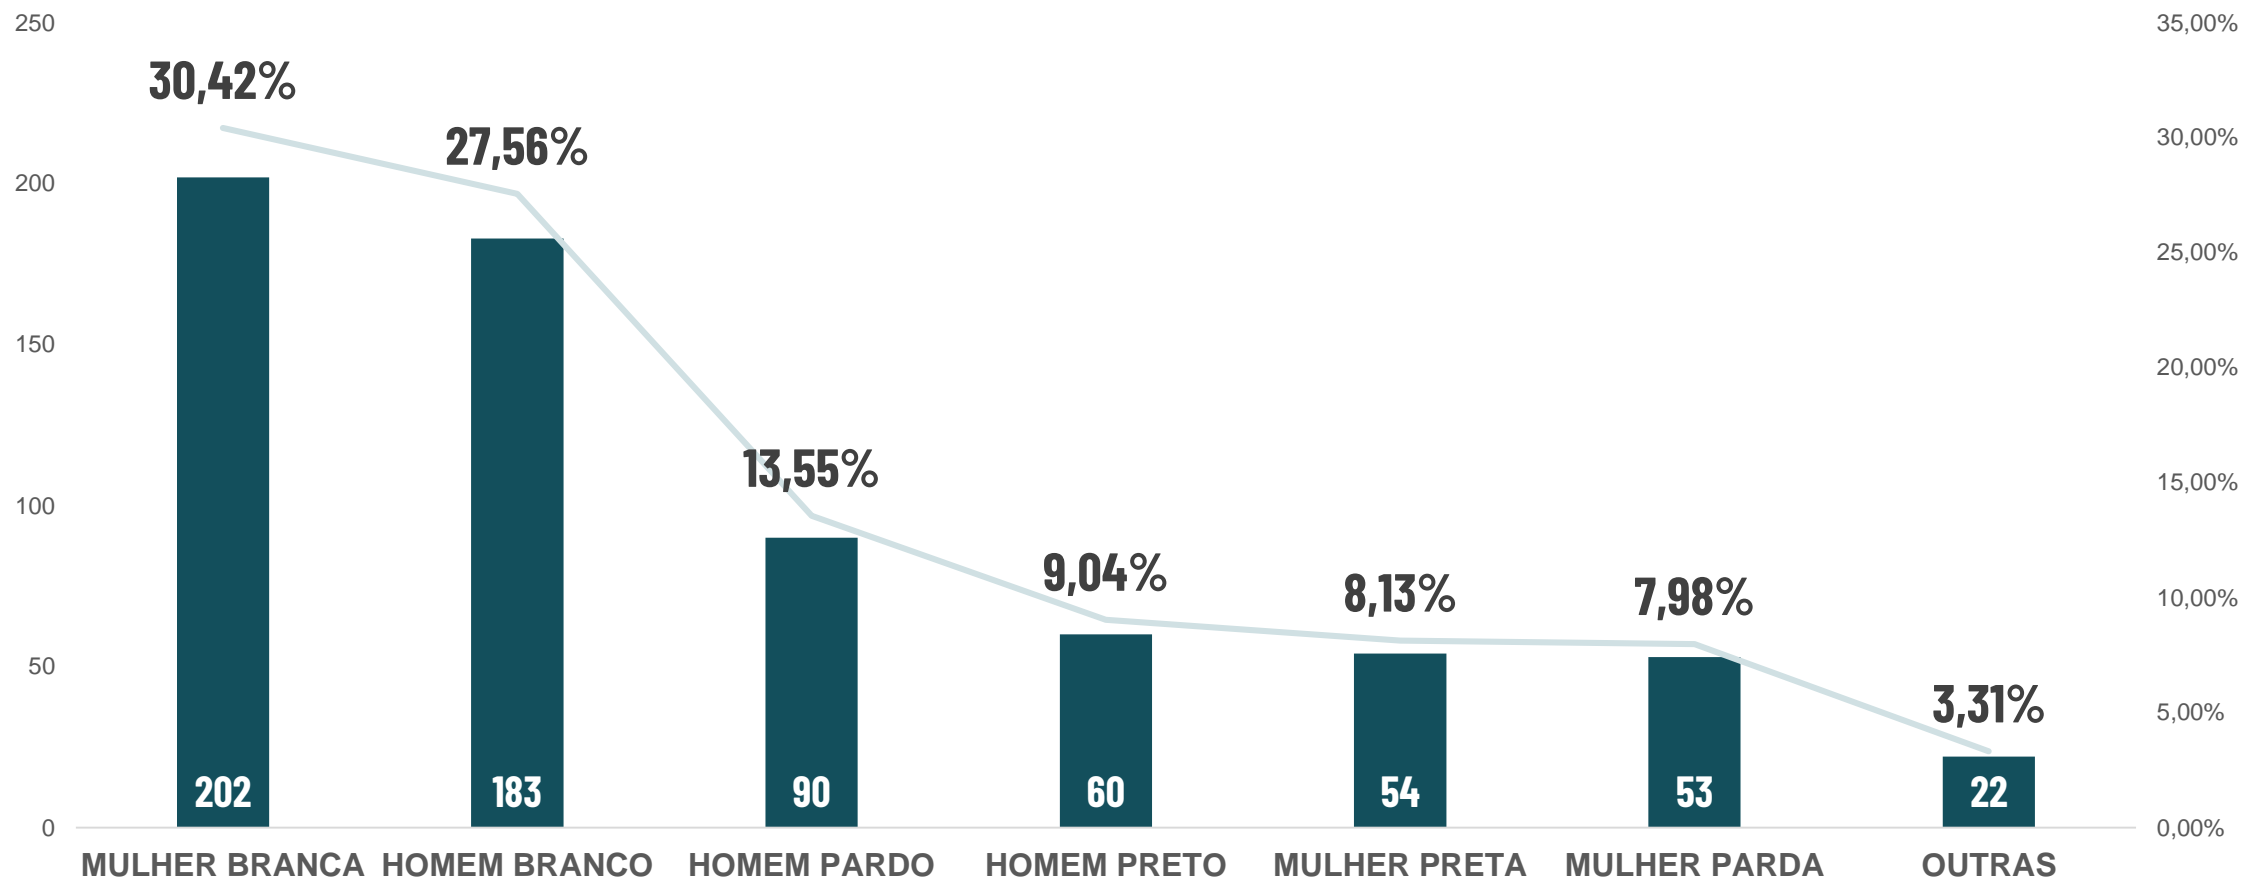

CULTURA

**PREFEITURA
BELO HORIZONTE**

INSCRIÇÕES - EMPREENDEDORES

RELAÇÃO ENTRE NOVOS EMPREENDEDORES X EMPREENDEDORES JÁ APROVADOS

664 INSCRIÇÕES CONFIRMADAS

INSCRIÇÕES - EMPREENDEDORES

IDADE DOS EMPREENDEDORES

664 INSCRIÇÕES CONFIRMADAS

INSCRIÇÕES - EMPREENDEDORES

GÊNERO DOS EMPREENDEDORES

664 INSCRIÇÕES CONFIRMADAS

INSCRIÇÕES - EMPREENDEDORES

ETNIA / COR DA PELE DOS EMPREENDEDORES

664 INSCRIÇÕES CONFIRMADAS

INSCRIÇÕES - EMPREENDEDORES

RELAÇÃO GÊNERO X ETNIA/COR DA PELE DOS EMPREENDEDORES

664 INSCRIÇÕES CONFIRMADAS

INSCRIÇÕES - EMPREENDEDORES

ORIENTAÇÃO DOS EMPREENDEDORES

664 INSCRIÇÕES CONFIRMADAS

INSCRIÇÕES - EMPREENDEDORES

REGIONAL DE RESIDÊNCIA DOS EMPREENDEDORES