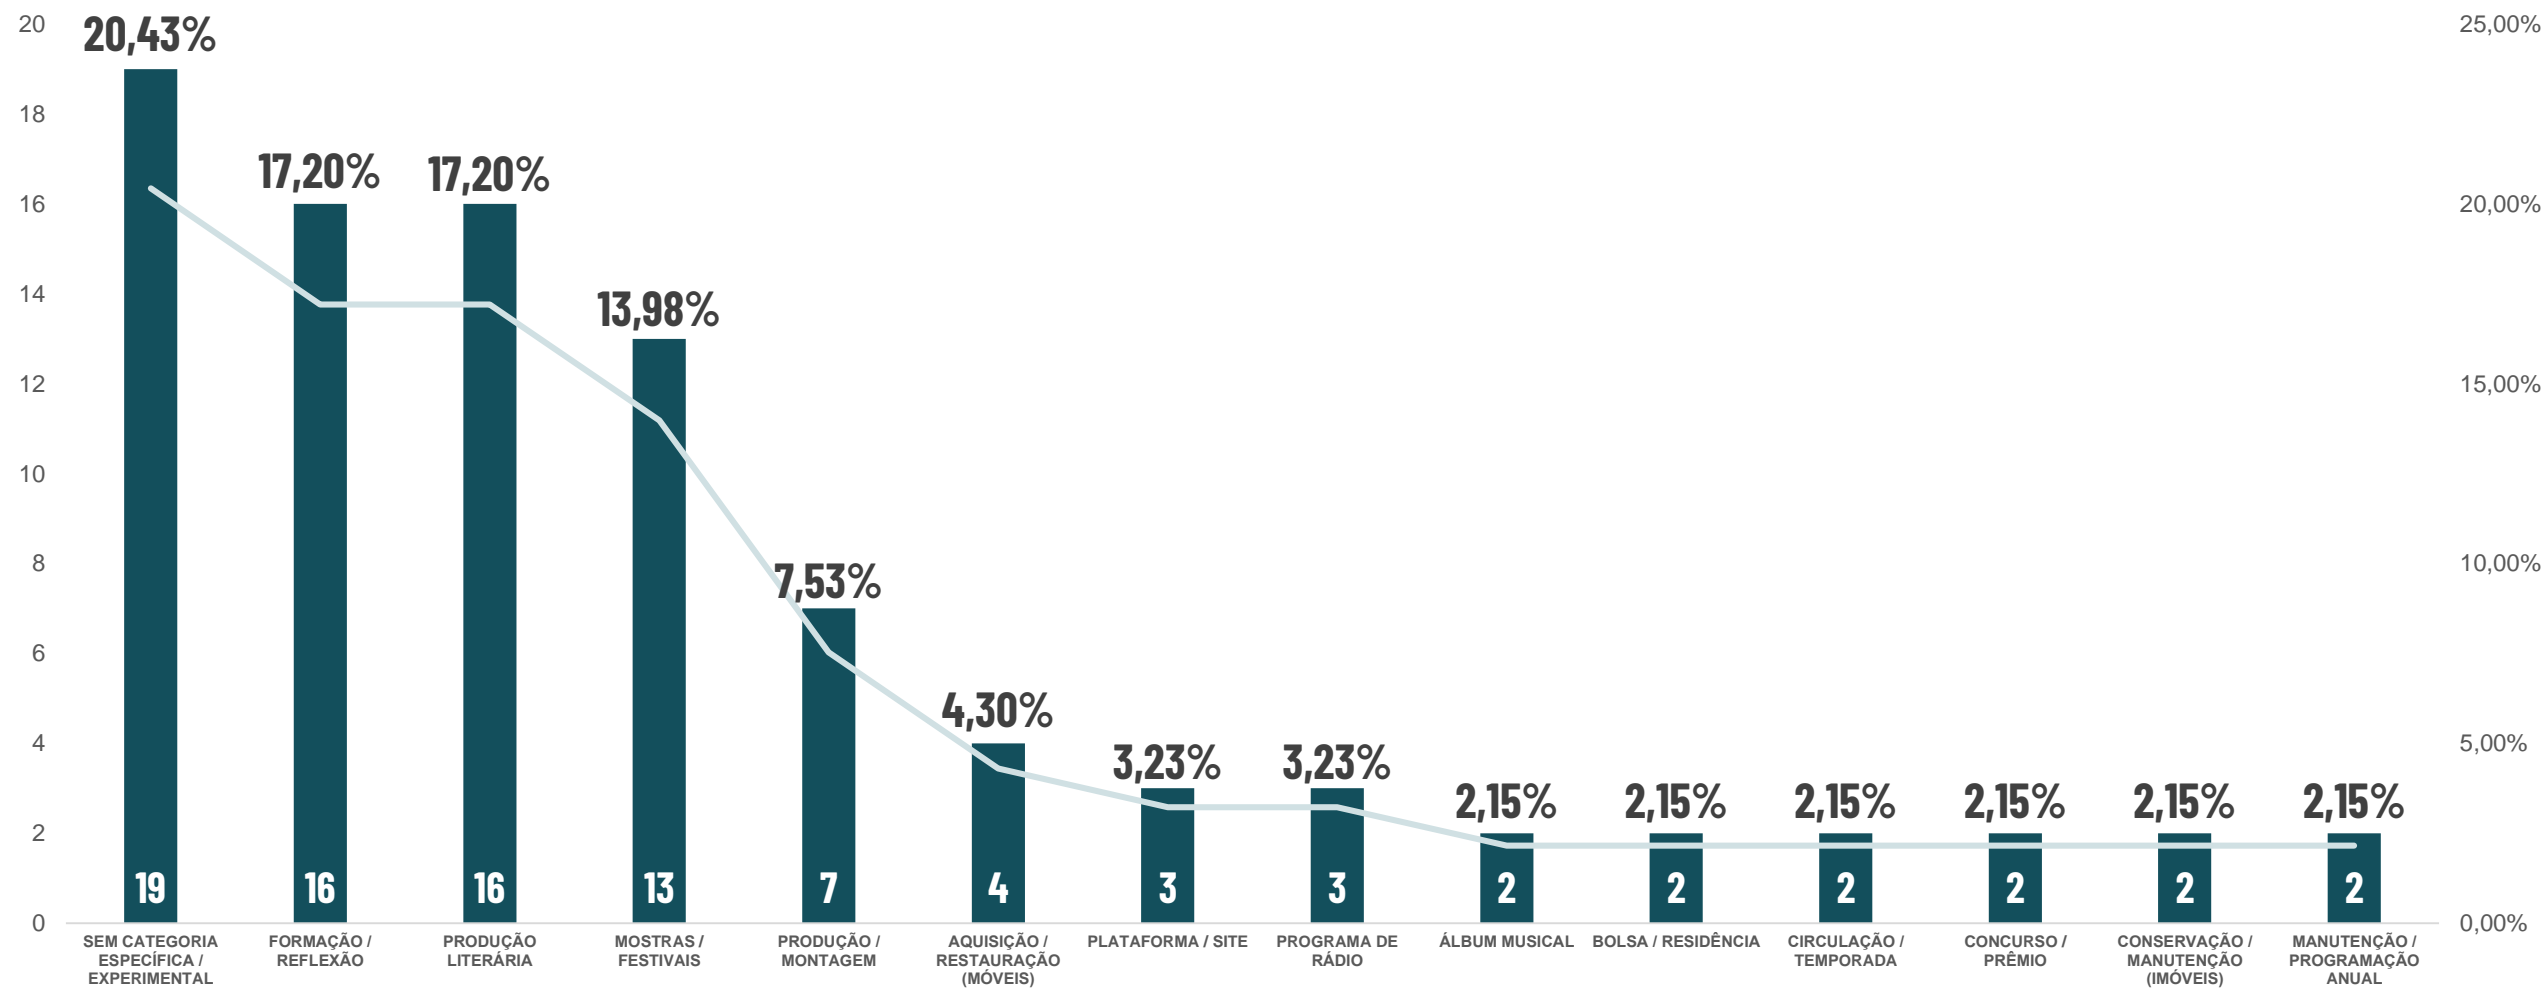

INSCRIÇÕES - CIRCO

CATEGORIAS DOS PROJETOS INSCRITOS NO SETOR DE CIRCO

12 INSCRIÇÕES CONFIRMADAS NESTE SETOR

INSCRIÇÕES - DANÇA

CATEGORIAS DOS PROJETOS INSCRITOS NO SETOR DE DANÇA

44 INSCRIÇÕES CONFIRMADAS NESTE SETOR

INSCRIÇÕES - LITERATURA E LEITURA

CATEGORIAS DOS PROJETOS INSCRITOS NO SETOR DE LITERATURA E LEITURA

99 INSCRIÇÕES CONFIRMADAS NESTE SETOR

INSCRIÇÕES - PATRIMÔNIO

CATEGORIAS DOS PROJETOS INSCRITOS NO SETOR DE PATRIMÔNIO

93 INSCRIÇÕES CONFIRMADAS NESTE SETOR

INSCRIÇÕES - TEATRO

CATEGORIAS DOS PROJETOS INSCRITOS NO SETOR DE TEATRO

103 INSCRIÇÕES CONFIRMADAS NESTE SETOR

EDITAL LMIC 2020 - FUNDO

PERFIL DOS EMPREENDEDORES

LMIC
LEI MUNICIPAL DE
INCENTIVO À CULTURA

CULTURA

**PREFEITURA
BELO HORIZONTE**

INSCRIÇÕES - EMPREENDEDORES

RELAÇÃO ENTRE NOVOS EMPREENDEDORES X EMPREENDEDORES JÁ APROVADOS

664 INSCRIÇÕES CONFIRMADAS

INSCRIÇÕES - EMPREENDEDORES

IDADE DOS EMPREENDEDORES