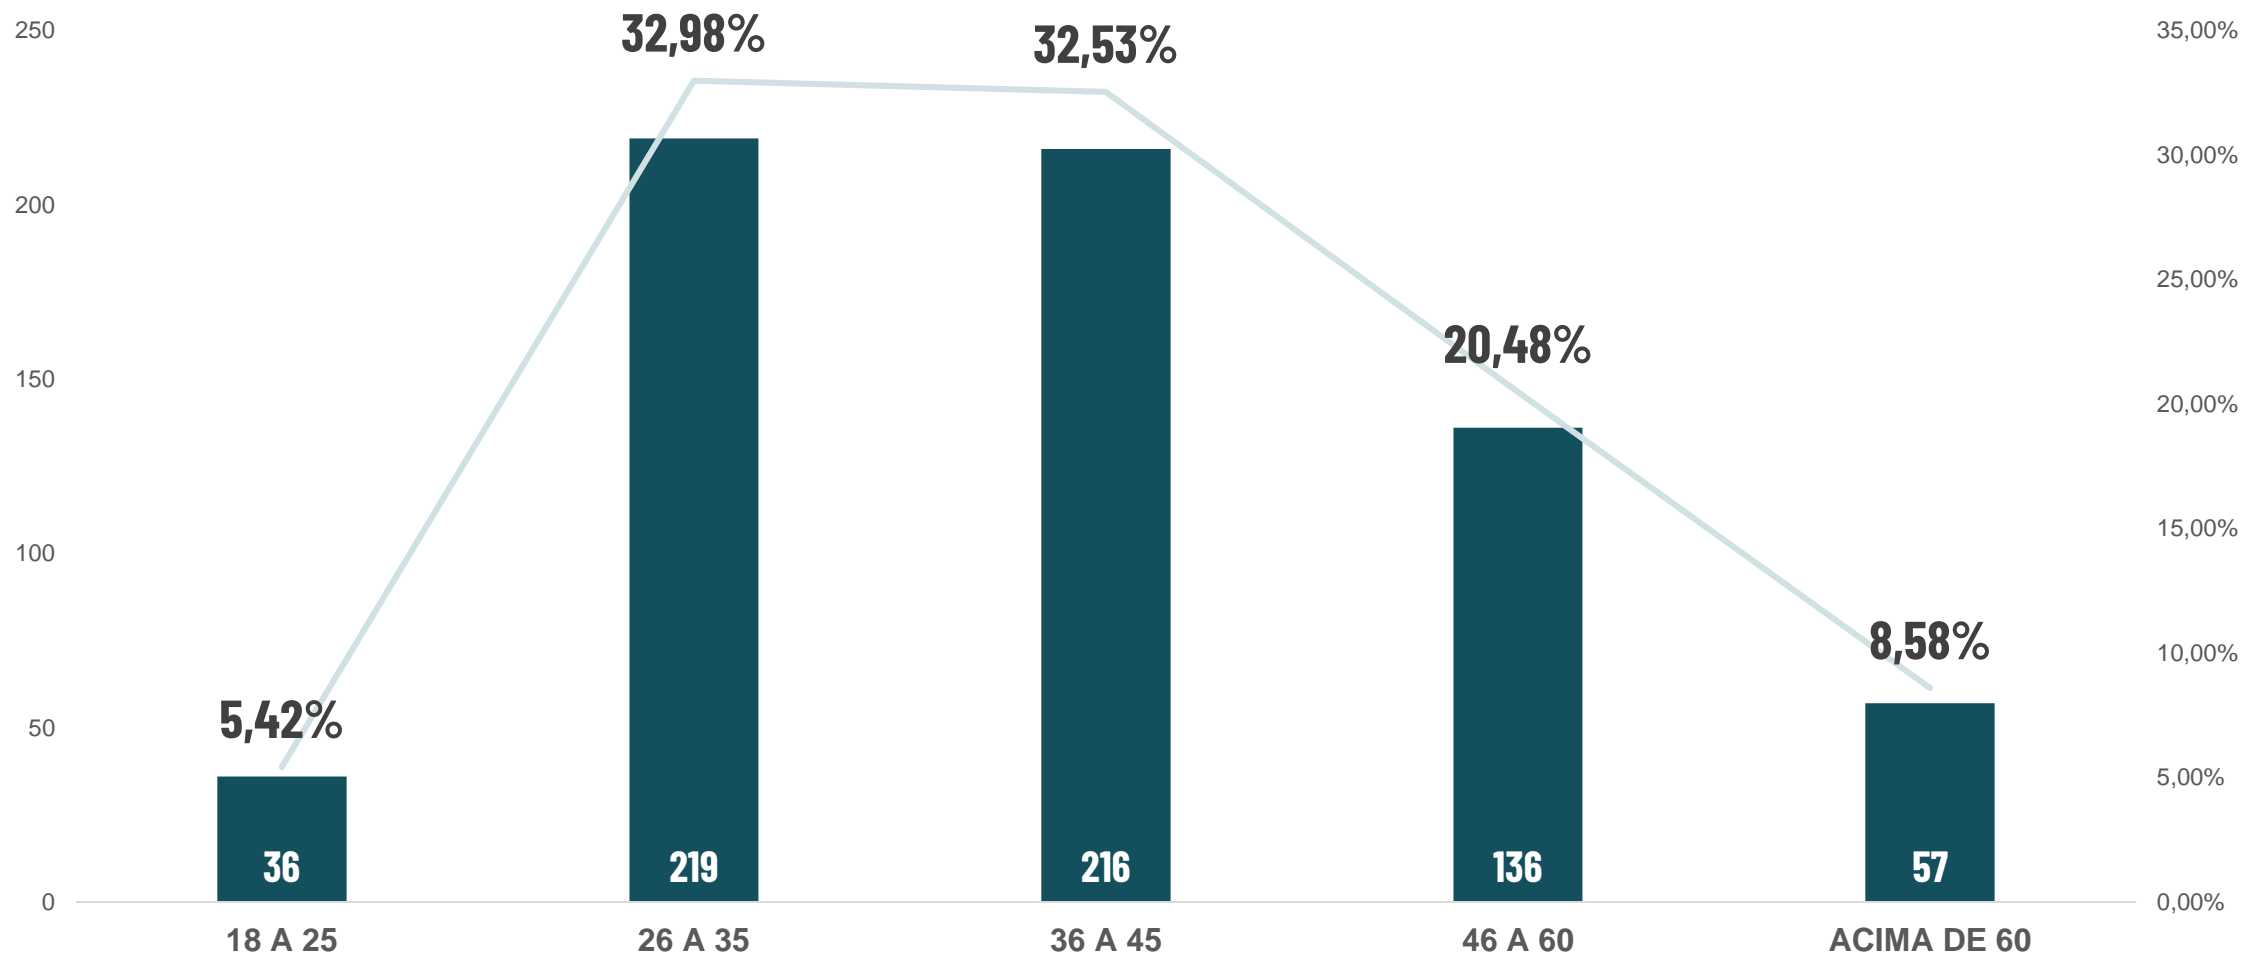

93 INSCRIÇÕES CONFIRMADAS NESTE SETOR

INSCRIÇÕES - TEATRO

CATEGORIAS DOS PROJETOS INSCRITOS NO SETOR DE TEATRO

103 INSCRIÇÕES CONFIRMADAS NESTE SETOR

EDITAL LMIC 2020 - FUNDO

PERFIL DOS EMPREENDEDORES

LMIC
LEI MUNICIPAL DE
INCENTIVO À CULTURA

CULTURA

**PREFEITURA
BELO HORIZONTE**

INSCRIÇÕES - EMPREENDEDORES

RELAÇÃO ENTRE NOVOS EMPREENDEDORES X EMPREENDEDORES JÁ APROVADOS

664 INSCRIÇÕES CONFIRMADAS

INSCRIÇÕES - EMPREENDEDORES

IDADE DOS EMPREENDEDORES

664 INSCRIÇÕES CONFIRMADAS

INSCRIÇÕES - EMPREENDEDORES

GÊNERO DOS EMPREENDEDORES

664 INSCRIÇÕES CONFIRMADAS

INSCRIÇÕES - EMPREENDEDORES

ETNIA / COR DA PELE DOS EMPREENDEDORES

664 INSCRIÇÕES CONFIRMADAS

INSCRIÇÕES - EMPREENDEDORES