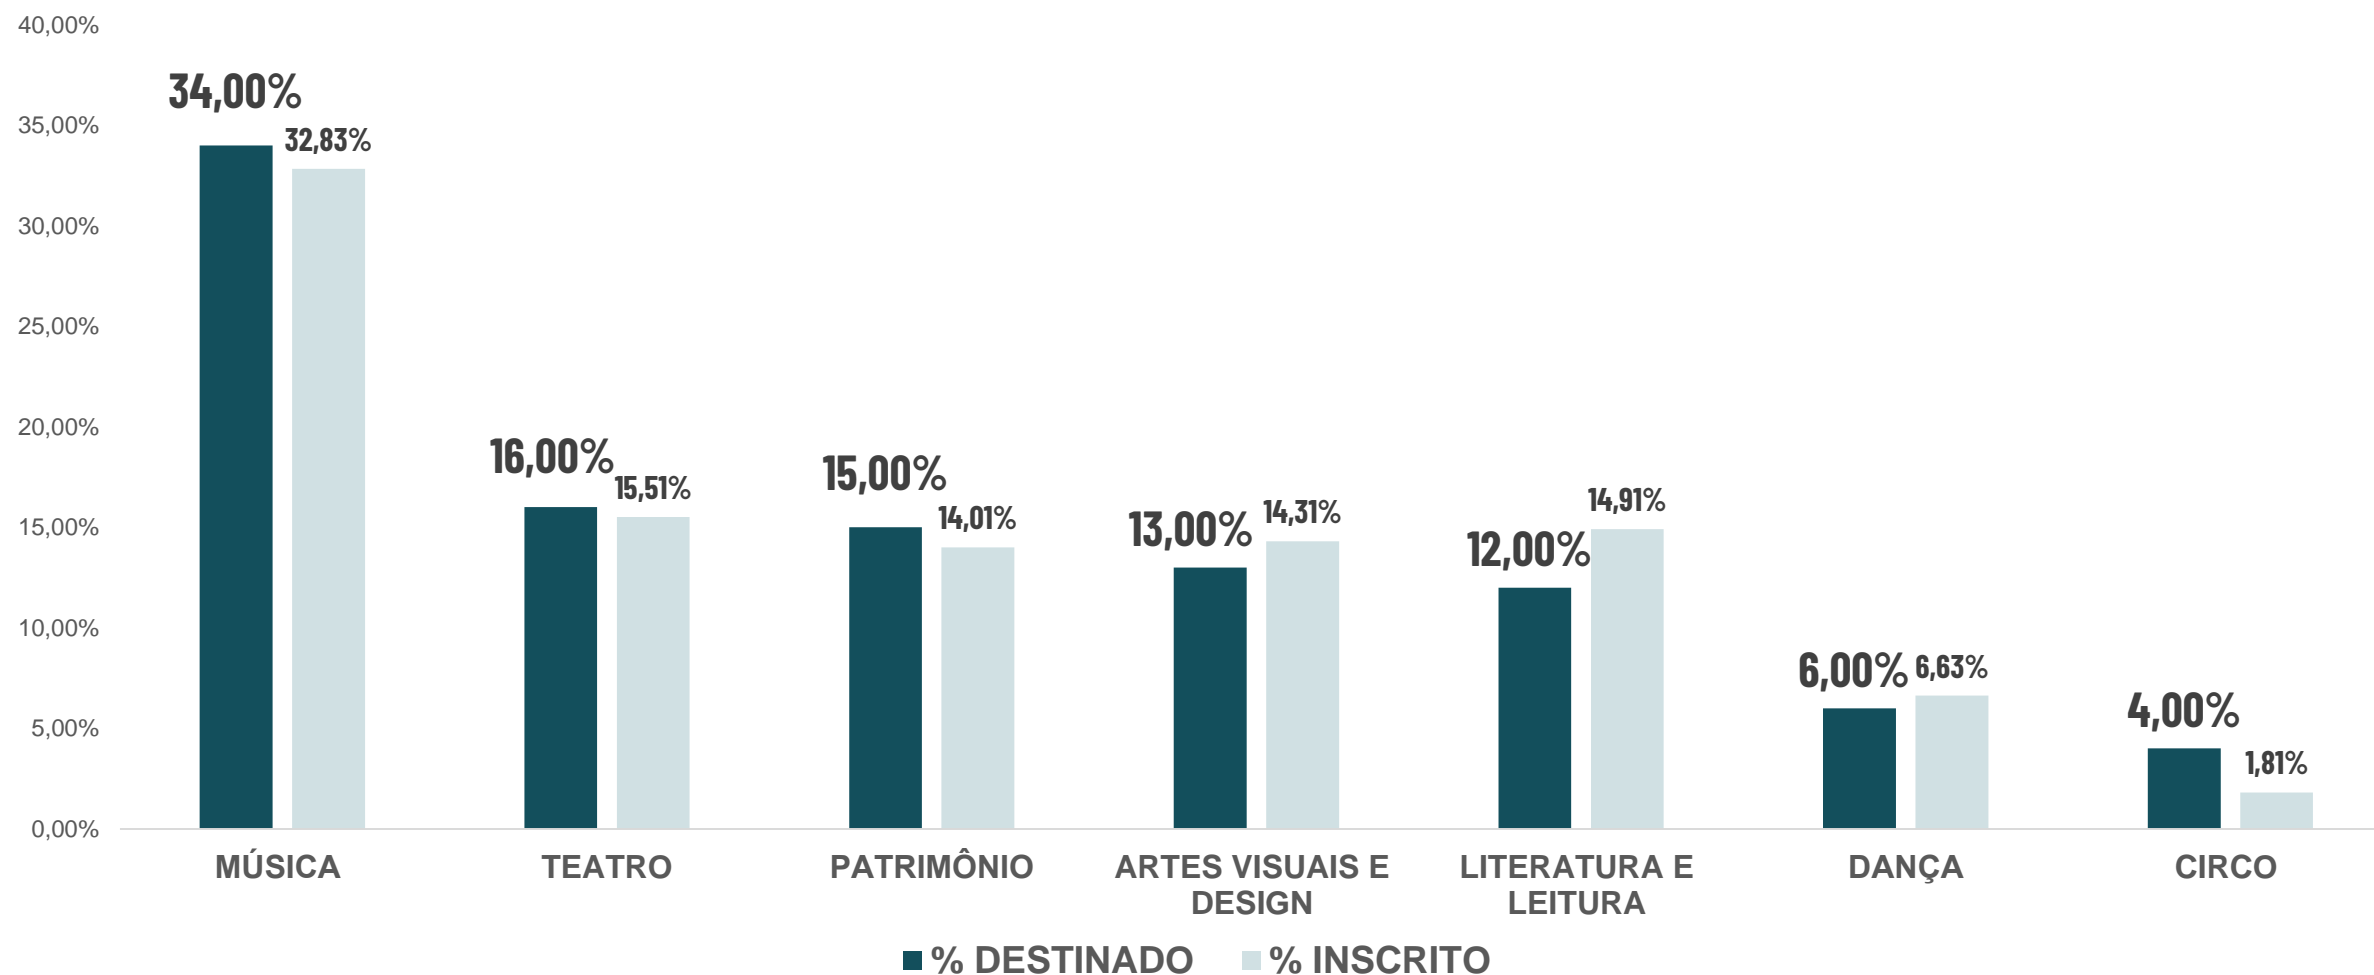

EDITAL LMIC 2020 - FUNDO

PERFIL DOS PROJETOS

LMIC
LEI MUNICIPAL DE
INCENTIVO À CULTURA

CULTURA

PREFEITURA
BELO HORIZONTE

INSCRIÇÕES

SETORES ARTÍSTICO-CULTURAIS

664 INSCRIÇÕES CONFIRMADAS

INSCRIÇÕES SUBSETORES DO PATRIMÔNIO

70 INSCRIÇÕES CONFIRMADAS NESTE SETOR

INSCRIÇÕES

SETOR AFIM PRINCIPAL DOS PROJETOS INSCRITOS COMO MULTISSETORIAIS

116 INSCRIÇÕES CONFIRMADAS NESTE SETOR

INSCRIÇÕES

SETOR DE ANÁLISE DOS PROJETOS COM INSCRIÇÃO CONFIRMADA

664 INSCRIÇÕES CONFIRMADAS

INSCRIÇÕES - RECURSO

RELAÇÃO ENTRE RECURSO DESTINADO PARA OS SETORES X DEMANDA DE INSCRITOS

664 INSCRIÇÕES CONFIRMADAS

INSCRIÇÕES

RELAÇÃO ENTRE PROJETOS INÉDITOS X PROJETOS JÁ EXISTENTES