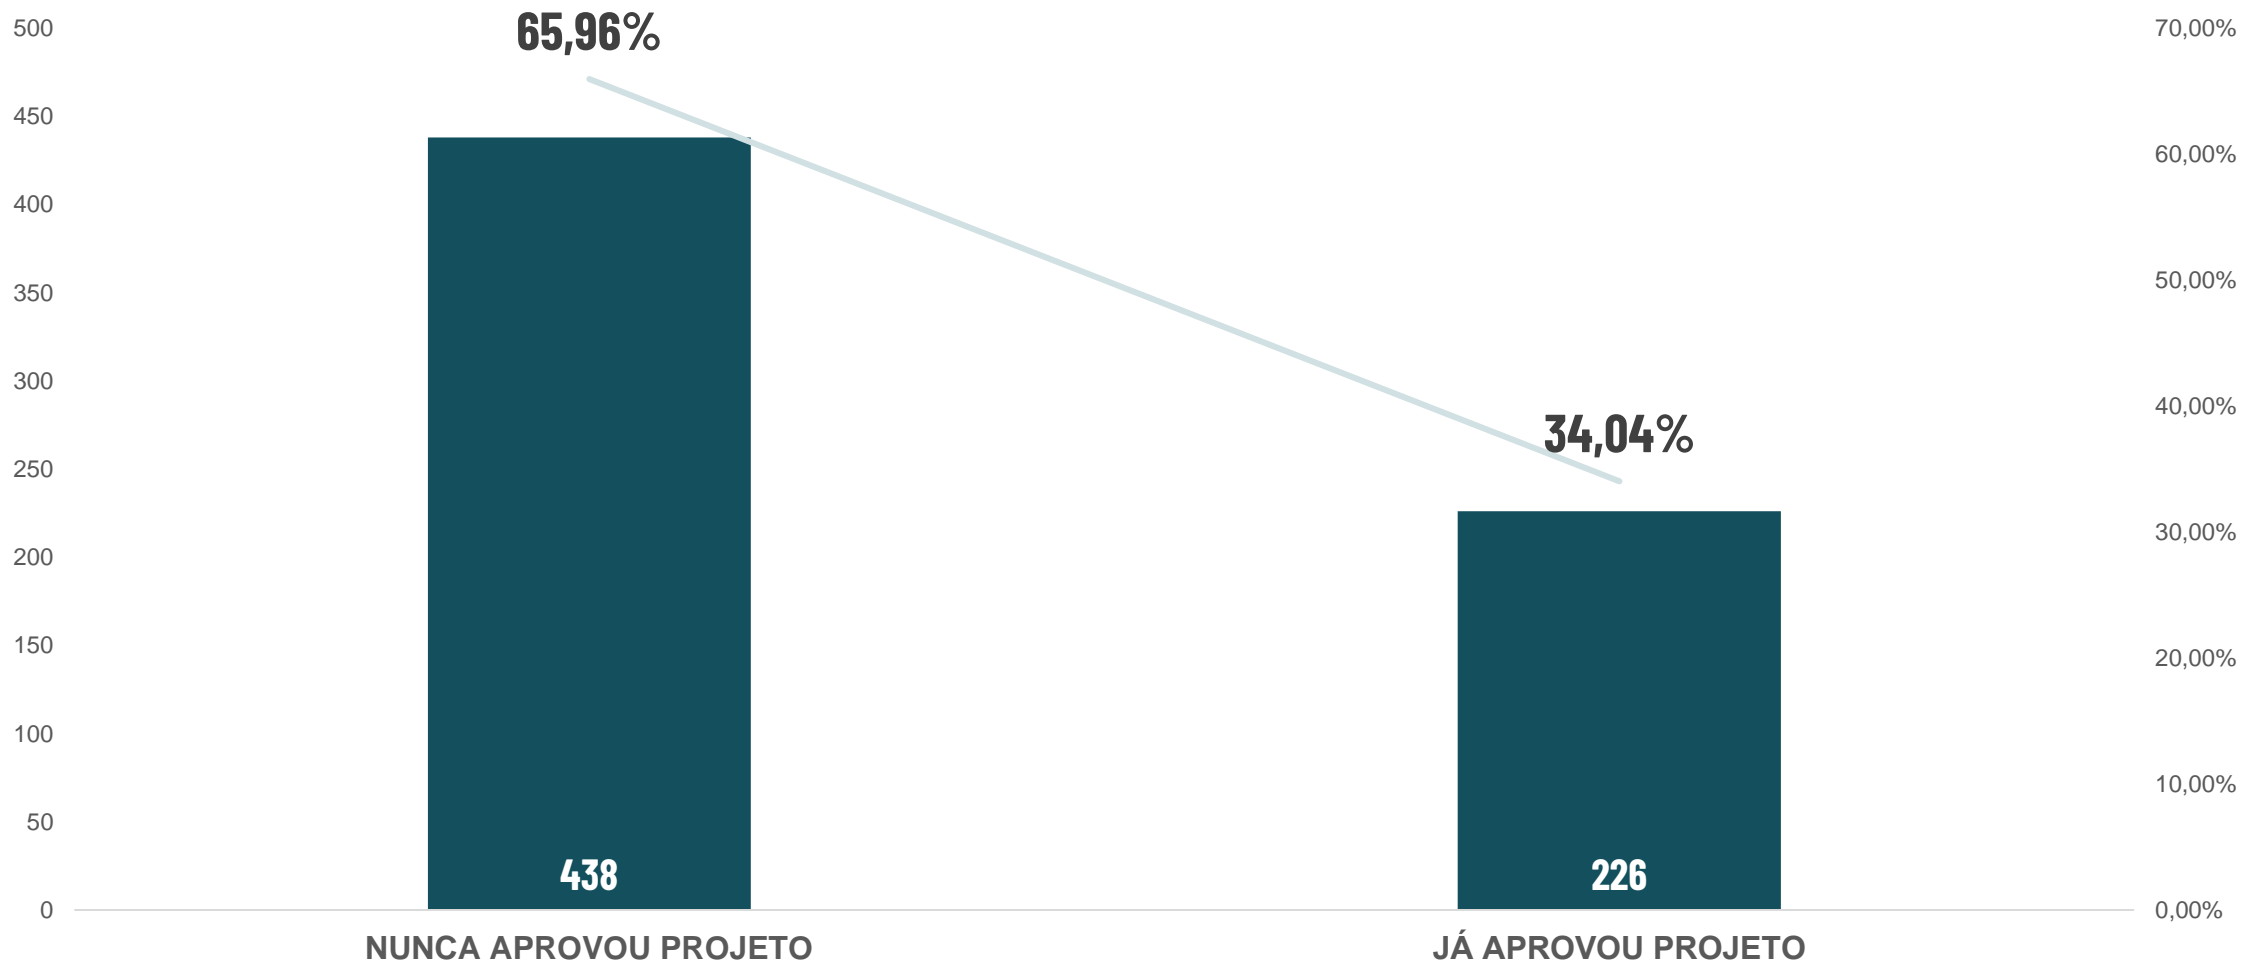

93 INSCRIÇÕES CONFIRMADAS NESTE SETOR

INSCRIÇÕES - TEATRO

CATEGORIAS DOS PROJETOS INSCRITOS NO SETOR DE TEATRO

103 INSCRIÇÕES CONFIRMADAS NESTE SETOR

EDITAL LMIC 2020 - FUNDO

PERFIL DOS EMPREENDEDORES

LMIC
LEI MUNICIPAL DE
INCENTIVO À CULTURA

CULTURA

**PREFEITURA
BELO HORIZONTE**

INSCRIÇÕES - EMPREENDEDORES

RELAÇÃO ENTRE NOVOS EMPREENDEDORES X EMPREENDEDORES JÁ APROVADOS

664 INSCRIÇÕES CONFIRMADAS

INSCRIÇÕES - EMPREENDEDORES

IDADE DOS EMPREENDEDORES

664 INSCRIÇÕES CONFIRMADAS

INSCRIÇÕES - EMPREENDEDORES

GÊNERO DOS EMPREENDEDORES

664 INSCRIÇÕES CONFIRMADAS

INSCRIÇÕES - EMPREENDEDORES

ETNIA / COR DA PELE DOS EMPREENDEDORES

664 INSCRIÇÕES CONFIRMADAS

INSCRIÇÕES - EMPREENDEDORES