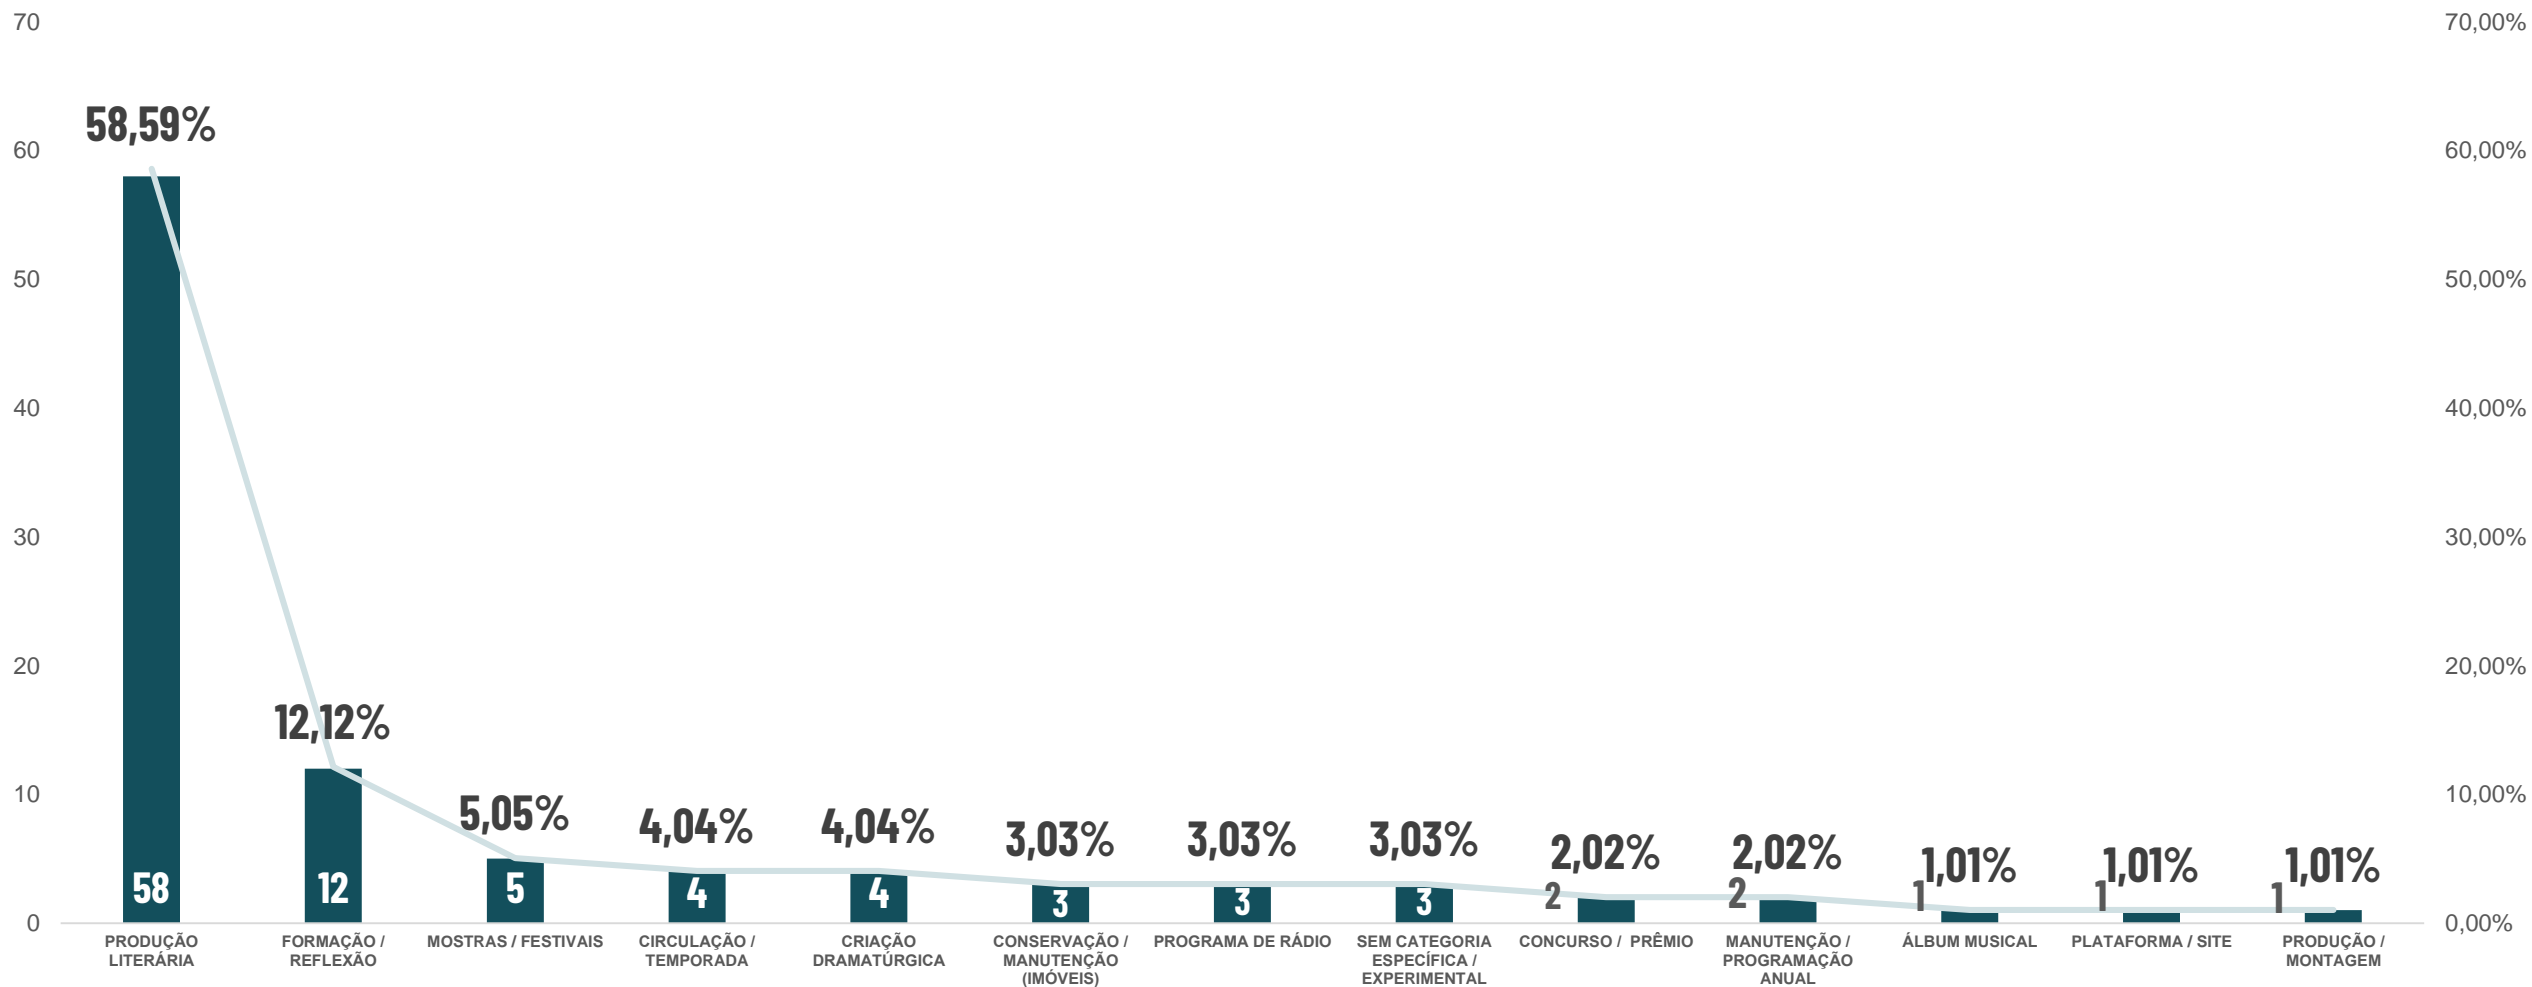

**PREFEITURA
BELO HORIZONTE**

INSCRIÇÕES - GERAL

CATEGORIAS DOS PROJETOS INSCRITOS

664 INSCRIÇÕES CONFIRMADAS

INSCRIÇÕES - ARTES VISUAIS

CATEGORIAS DOS PROJETOS INSCRITOS NO SETOR DE ARTES VISUAIS

95 INSCRIÇÕES CONFIRMADAS NESTE SETOR

INSCRIÇÕES - CIRCO

CATEGORIAS DOS PROJETOS INSCRITOS NO SETOR DE CIRCO

12 INSCRIÇÕES CONFIRMADAS NESTE SETOR

INSCRIÇÕES - DANÇA

CATEGORIAS DOS PROJETOS INSCRITOS NO SETOR DE DANÇA

44 INSCRIÇÕES CONFIRMADAS NESTE SETOR

INSCRIÇÕES - LITERATURA E LEITURA

CATEGORIAS DOS PROJETOS INSCRITOS NO SETOR DE LITERATURA E LEITURA

99 INSCRIÇÕES CONFIRMADAS NESTE SETOR

INSCRIÇÕES - PATRIMÔNIO

CATEGORIAS DOS PROJETOS INSCRITOS NO SETOR DE PATRIMÔNIO