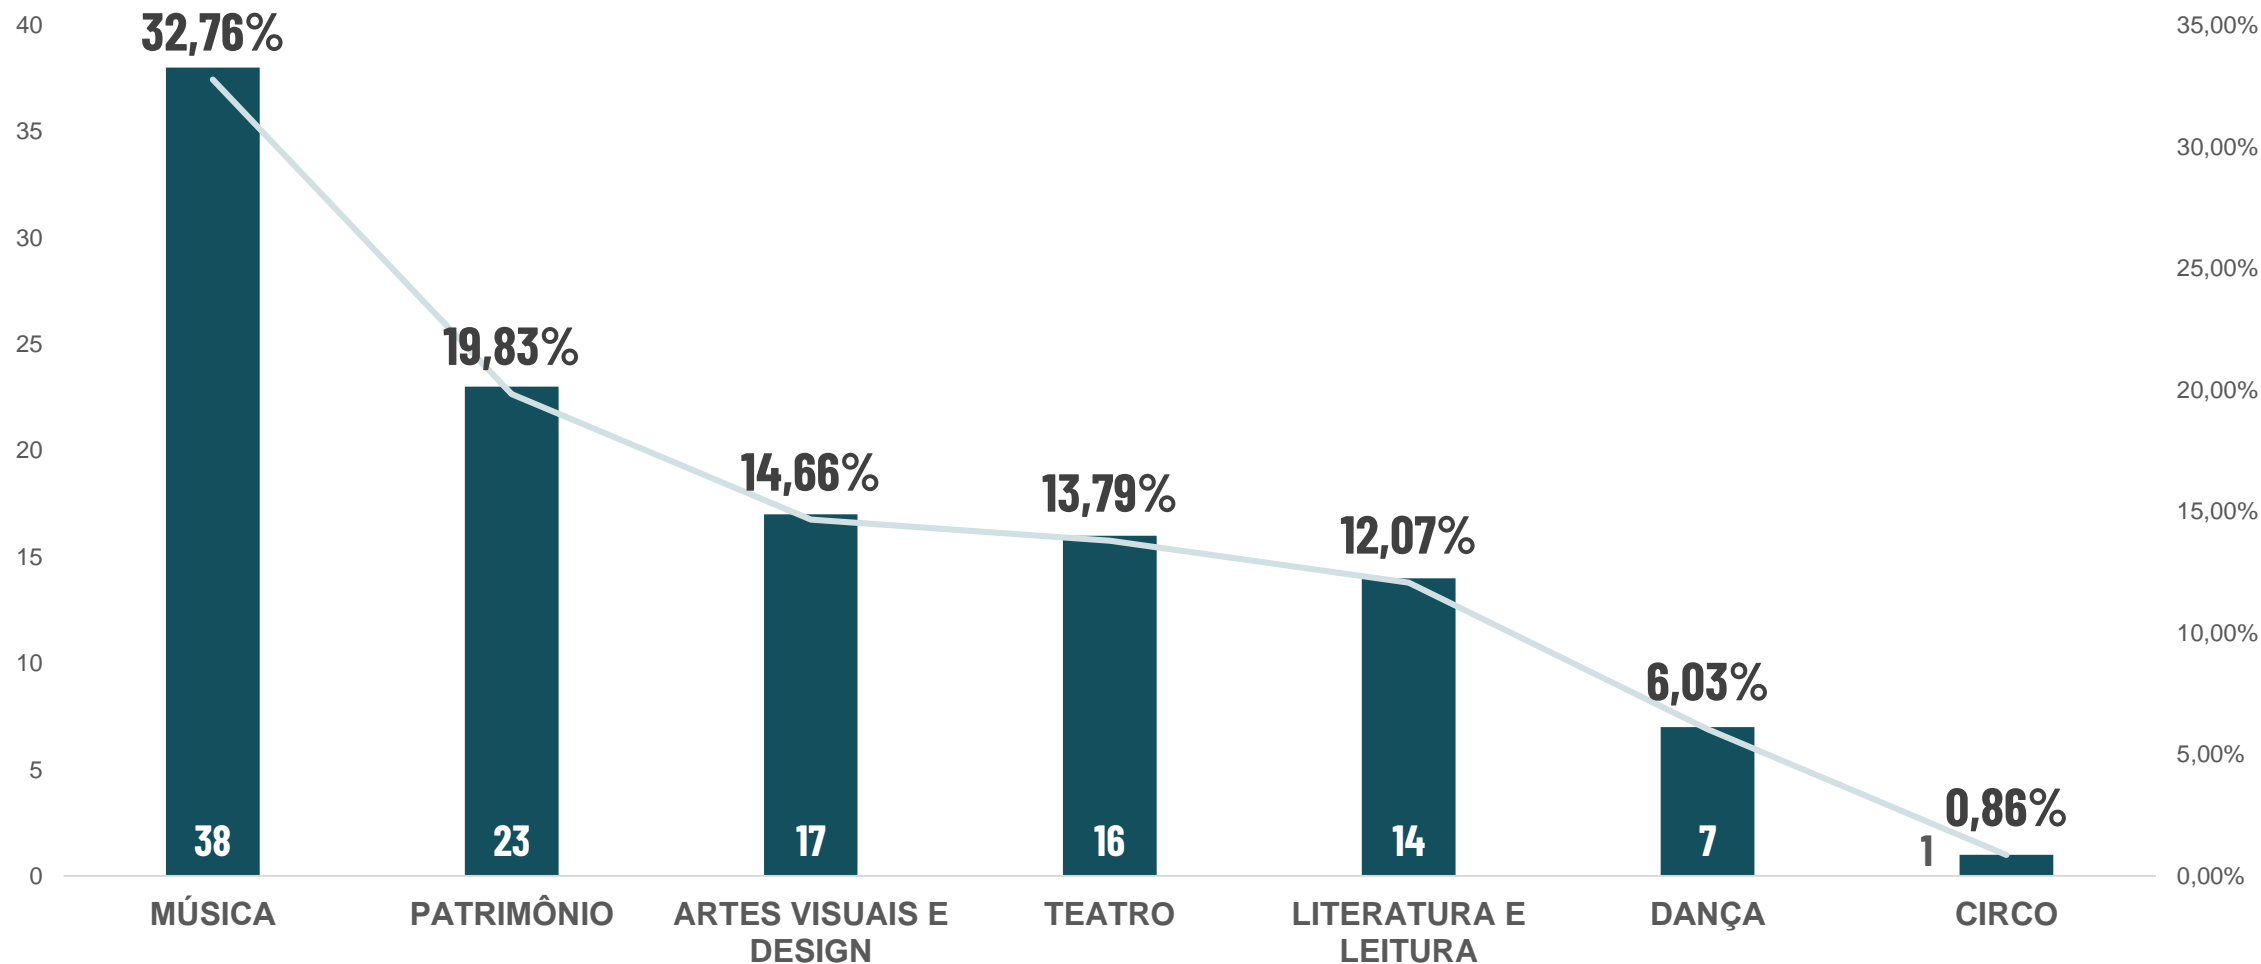

EDITAL LMIC 2020 - FUNDO

PERFIL DOS PROJETOS

LMIC
LEI MUNICIPAL DE
INCENTIVO À CULTURA

CULTURA

PREFEITURA
BELO HORIZONTE

INSCRIÇÕES

SETORES ARTÍSTICO-CULTURAIS

664 INSCRIÇÕES CONFIRMADAS

INSCRIÇÕES SUBSETORES DO PATRIMÔNIO

70 INSCRIÇÕES CONFIRMADAS NESTE SETOR

INSCRIÇÕES

SETOR AFIM PRINCIPAL DOS PROJETOS INSCRITOS COMO MULTISSETORIAIS

116 INSCRIÇÕES CONFIRMADAS NESTE SETOR

INSCRIÇÕES

SETOR DE ANÁLISE DOS PROJETOS COM INSCRIÇÃO CONFIRMADA

664 INSCRIÇÕES CONFIRMADAS

INSCRIÇÕES - RECURSO

RELAÇÃO ENTRE RECURSO DESTINADO PARA OS SETORES X DEMANDA DE INSCRITOS

664 INSCRIÇÕES CONFIRMADAS

INSCRIÇÕES

RELAÇÃO ENTRE PROJETOS INÉDITOS X PROJETOS JÁ EXISTENTES