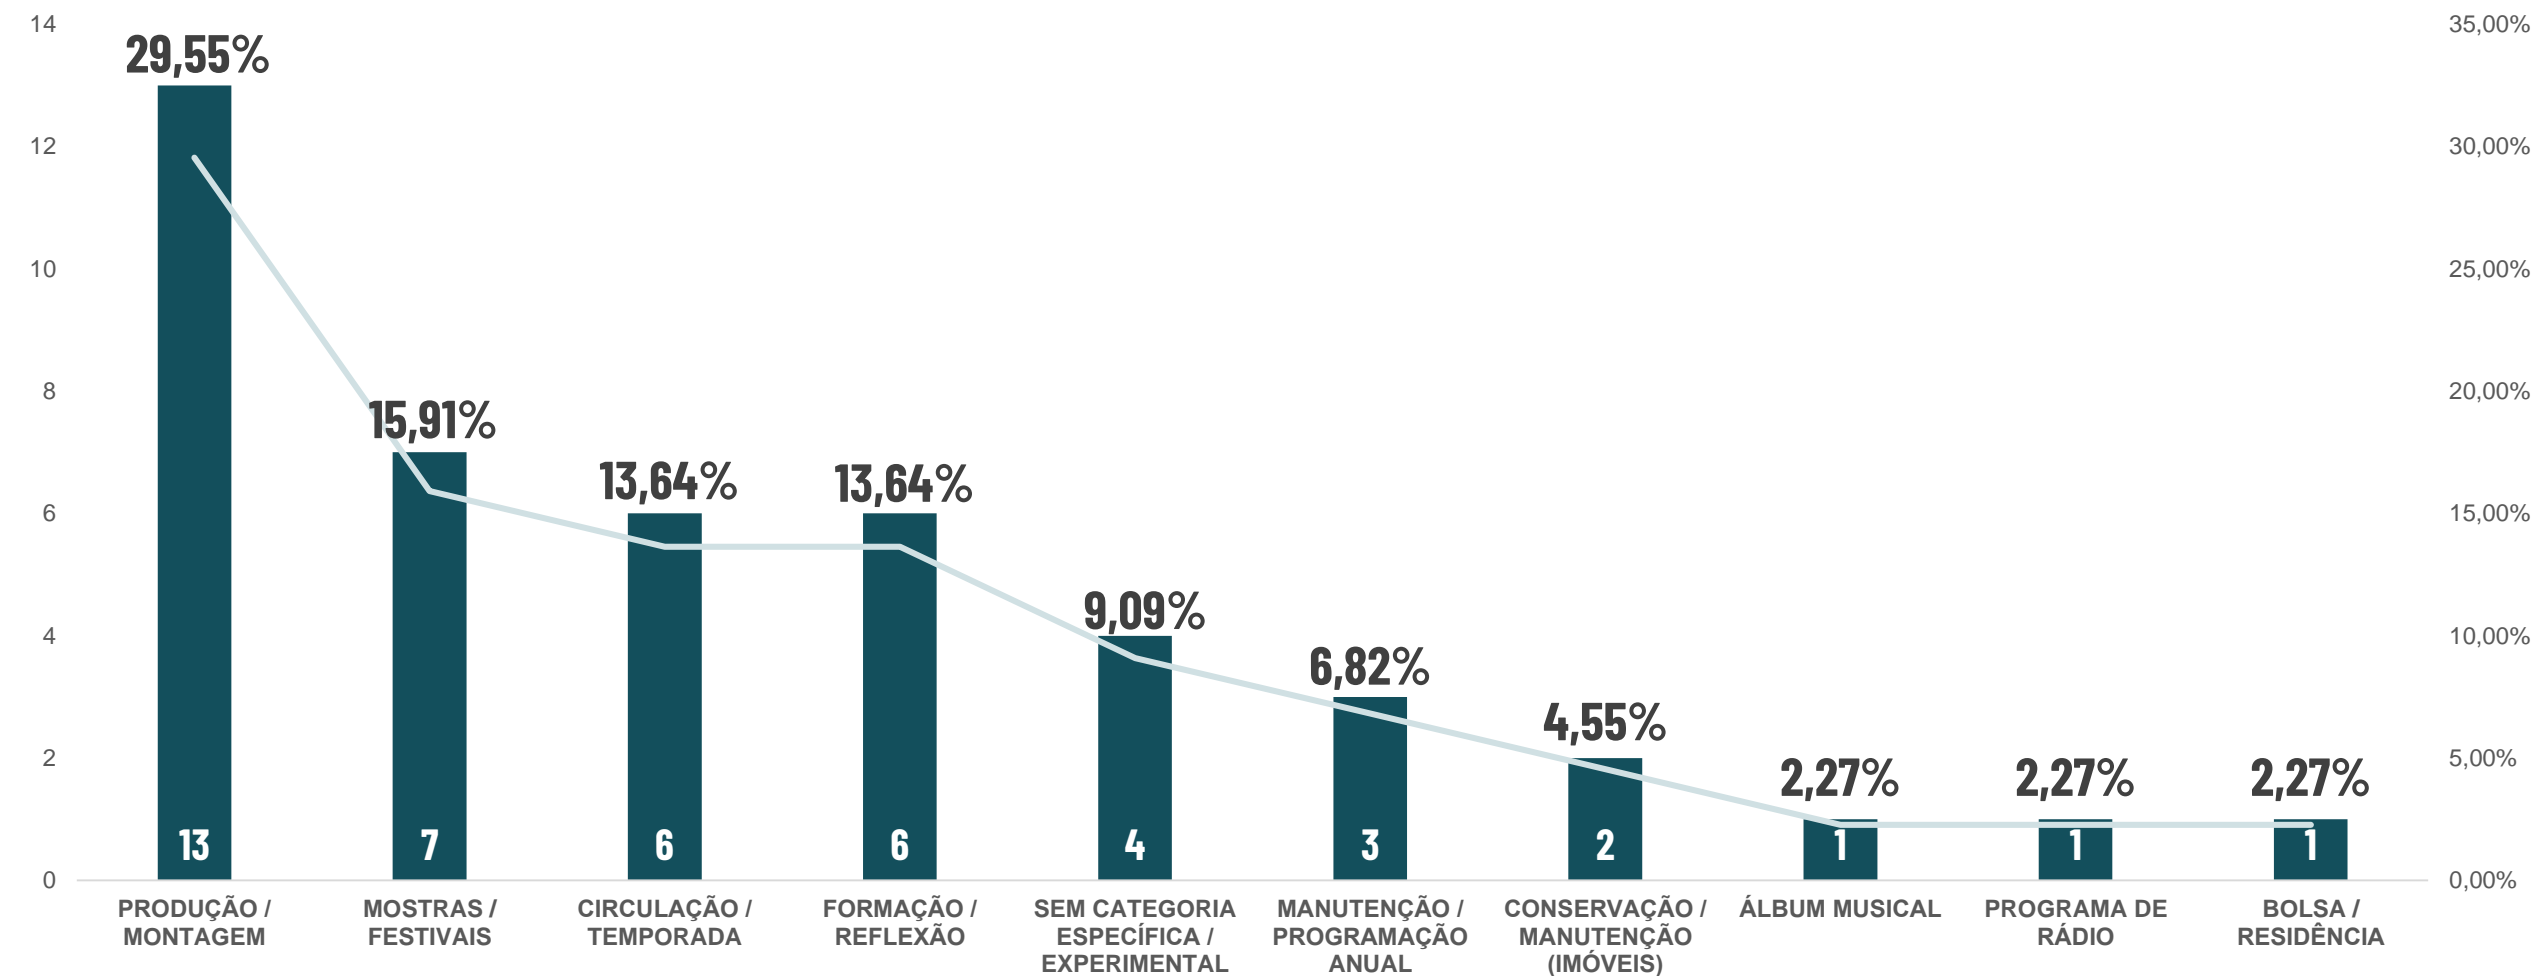

**PREFEITURA
BELO HORIZONTE**

INSCRIÇÕES - GERAL

CATEGORIAS DOS PROJETOS INSCRITOS

664 INSCRIÇÕES CONFIRMADAS

INSCRIÇÕES - ARTES VISUAIS

CATEGORIAS DOS PROJETOS INSCRITOS NO SETOR DE ARTES VISUAIS

95 INSCRIÇÕES CONFIRMADAS NESTE SETOR

INSCRIÇÕES - CIRCO

CATEGORIAS DOS PROJETOS INSCRITOS NO SETOR DE CIRCO

12 INSCRIÇÕES CONFIRMADAS NESTE SETOR

INSCRIÇÕES - DANÇA

CATEGORIAS DOS PROJETOS INSCRITOS NO SETOR DE DANÇA

44 INSCRIÇÕES CONFIRMADAS NESTE SETOR

INSCRIÇÕES - LITERATURA E LEITURA

CATEGORIAS DOS PROJETOS INSCRITOS NO SETOR DE LITERATURA E LEITURA

99 INSCRIÇÕES CONFIRMADAS NESTE SETOR

INSCRIÇÕES - PATRIMÔNIO

CATEGORIAS DOS PROJETOS INSCRITOS NO SETOR DE PATRIMÔNIO