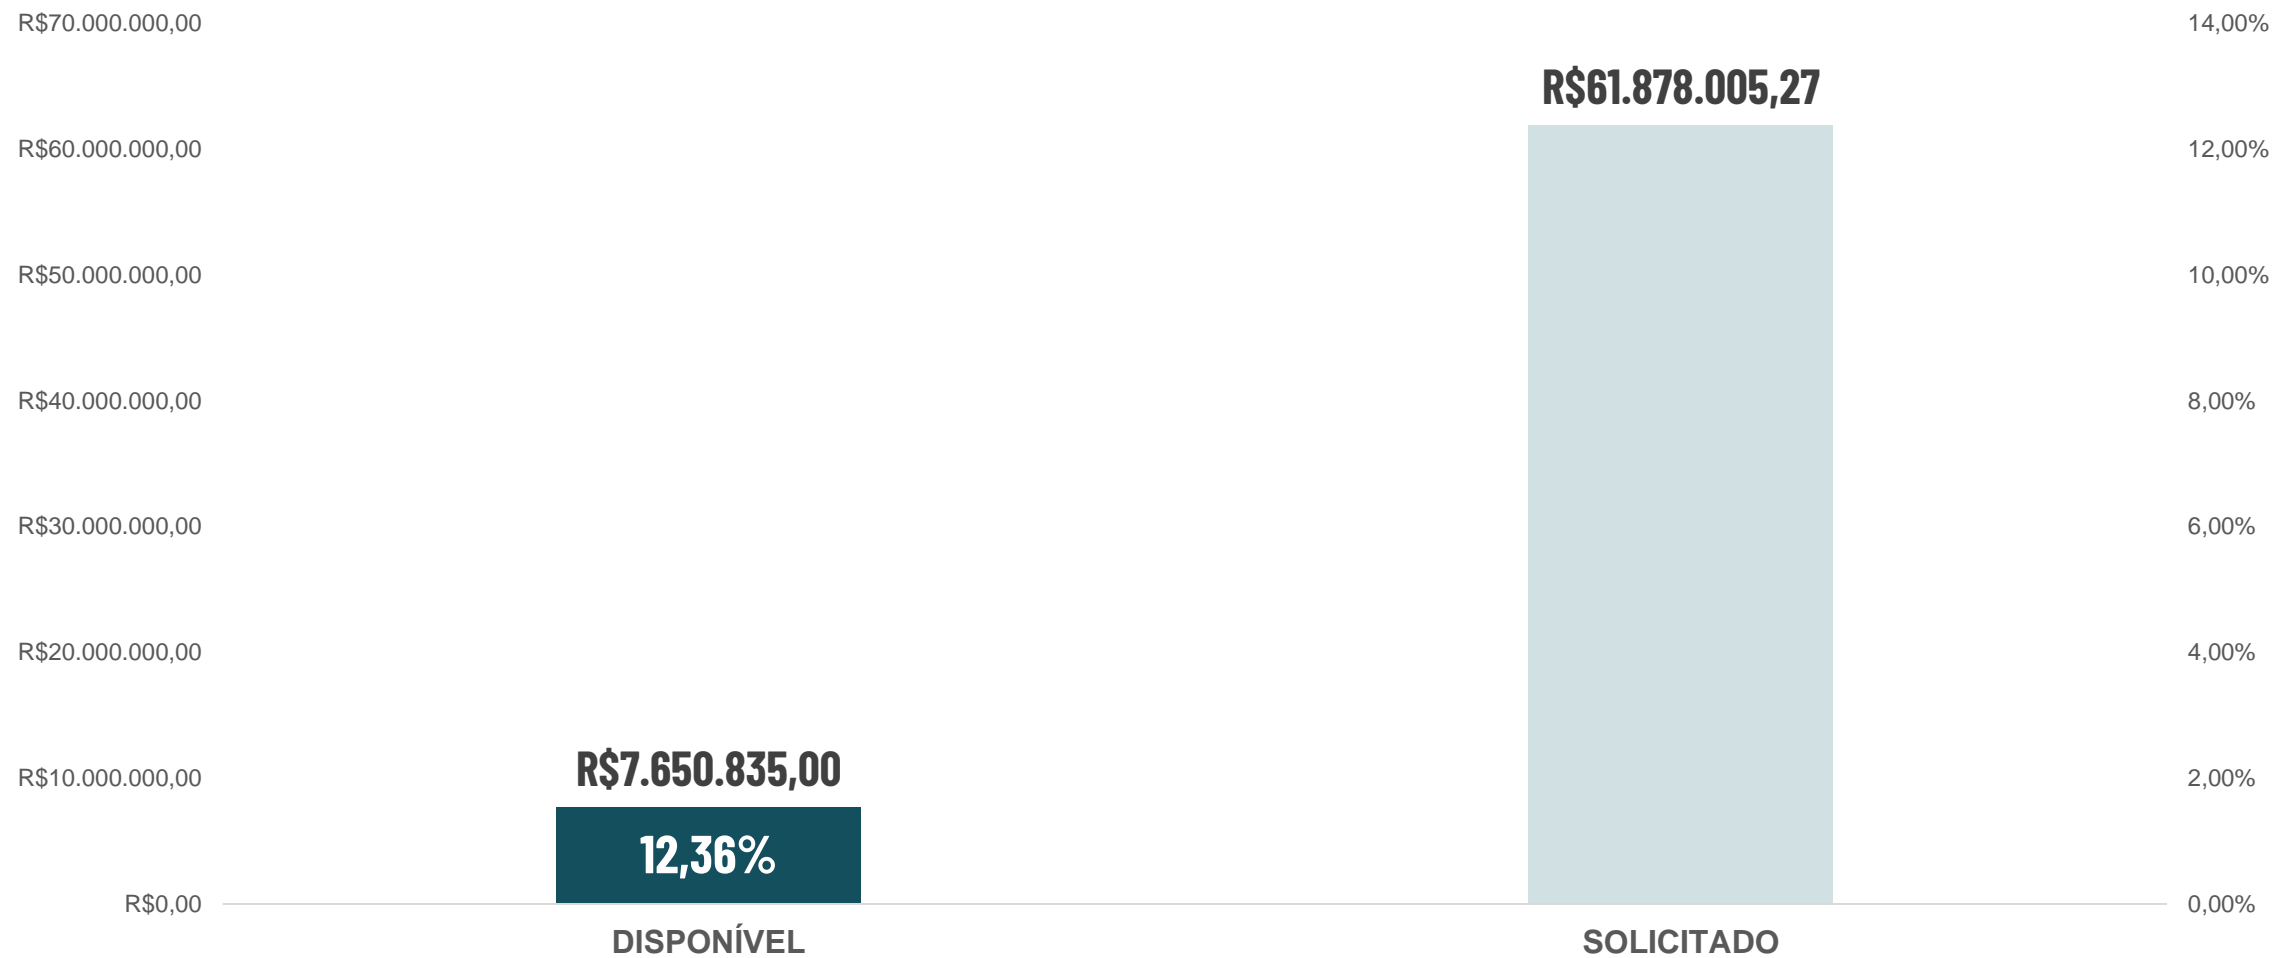

EDITAL LMIC 2020 - FUNDO

PERFIL DOS PROJETOS

LMIC
LEI MUNICIPAL DE
INCENTIVO À CULTURA

CULTURA

PREFEITURA
BELO HORIZONTE

INSCRIÇÕES

SETORES ARTÍSTICO-CULTURAIS

664 INSCRIÇÕES CONFIRMADAS