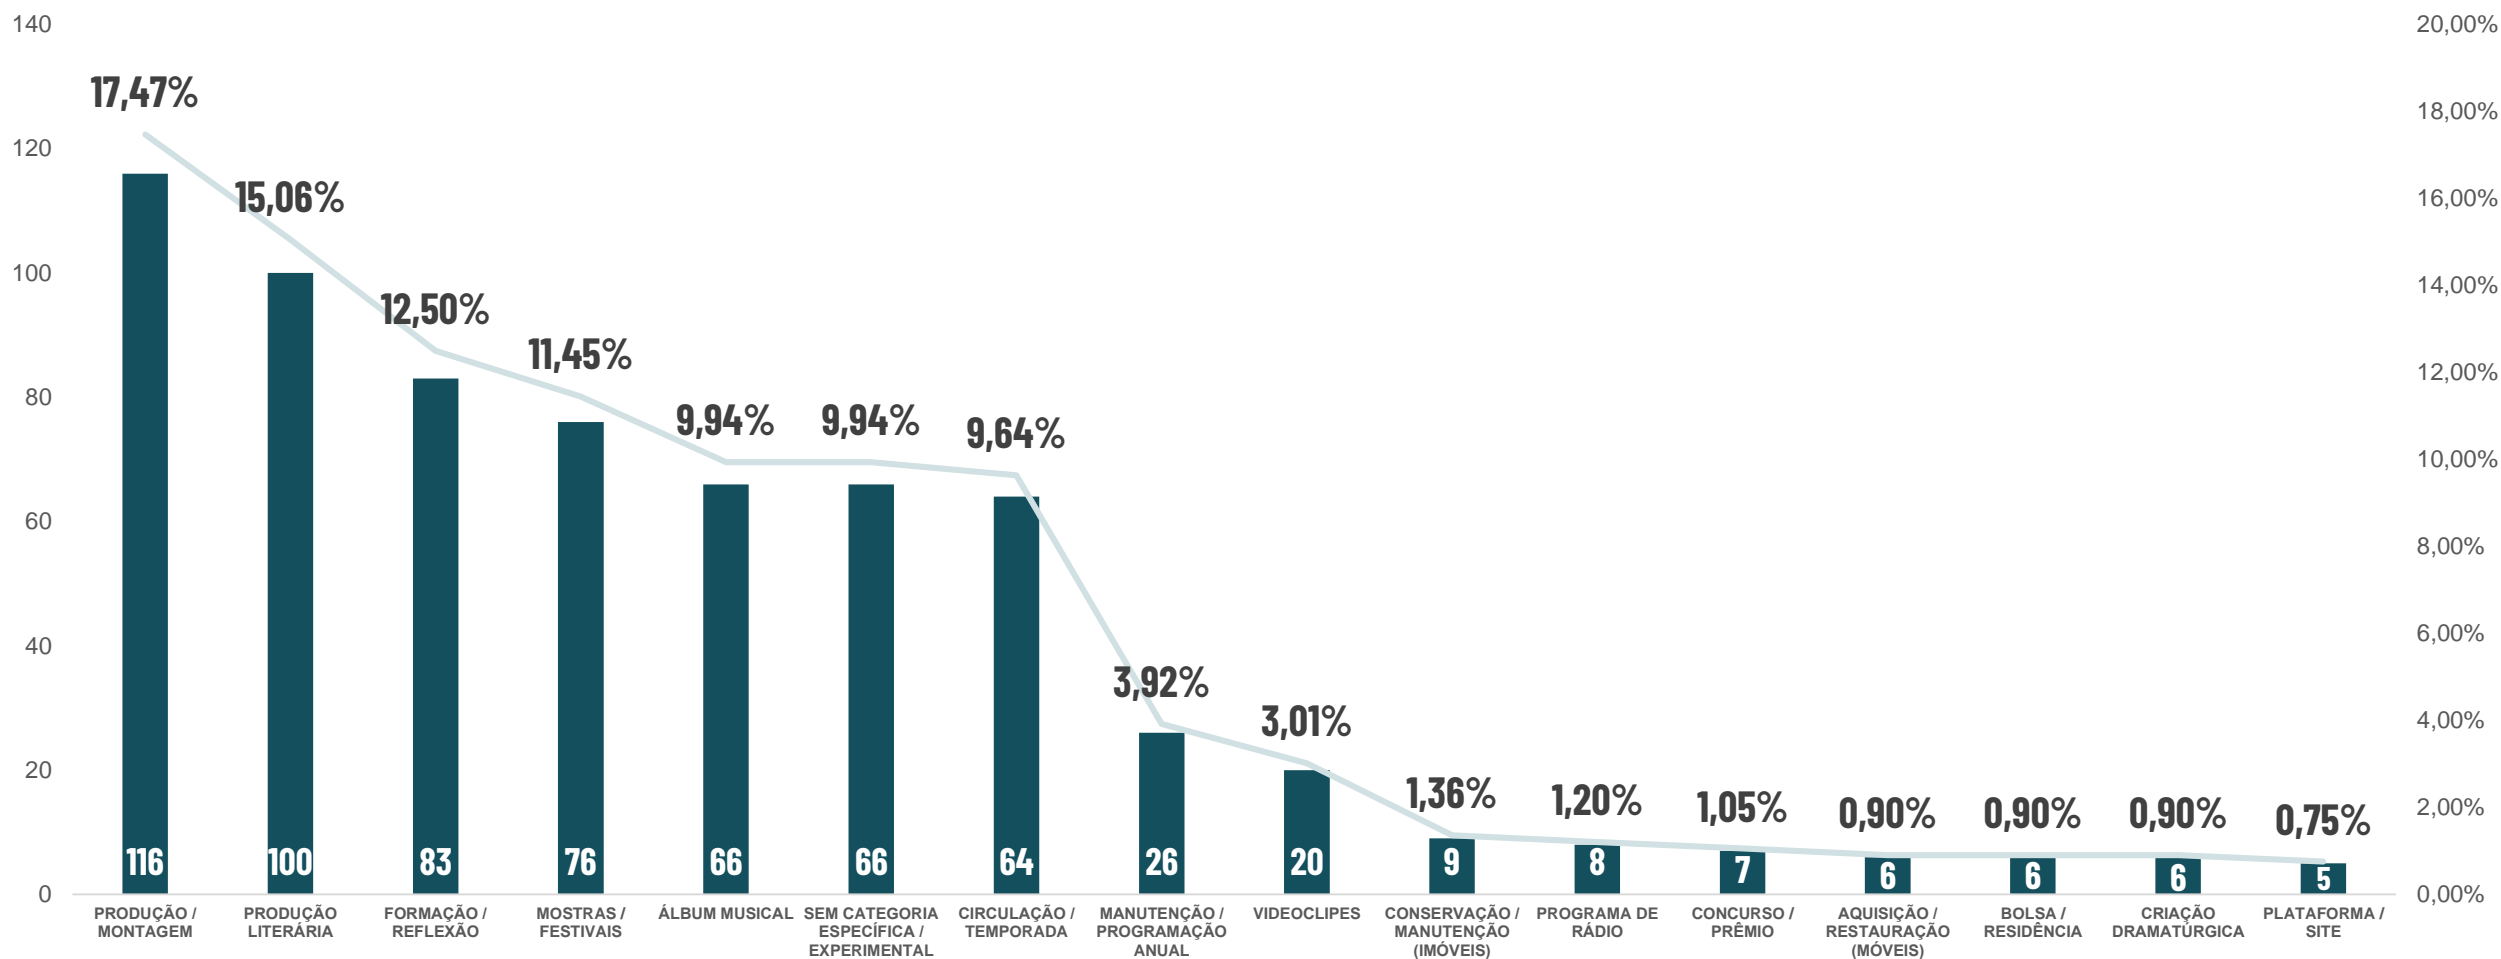

664 INSCRIÇÕES CONFIRMADAS

INSCRIÇÕES - RECURSO

RELAÇÃO ENTRE RECURSO DESTINADO PARA OS SETORES X DEMANDA DE INSCRITOS

664 INSCRIÇÕES CONFIRMADAS

INSCRIÇÕES

RELAÇÃO ENTRE PROJETOS INÉDITOS X PROJETOS JÁ EXISTENTES

664 INSCRIÇÕES CONFIRMADAS

INSCRIÇÕES

PROJETO POSSUI ATIVIDADES FORA DE BH?

664 INSCRIÇÕES CONFIRMADAS

EDITAL LMIC 2020 - FUNDO

CATEGORIAS

LMIC
LEI MUNICIPAL DE
INCENTIVO À CULTURA

CULTURA

**PREFEITURA
BELO HORIZONTE**

INSCRIÇÕES - GERAL

CATEGORIAS DOS PROJETOS INSCRITOS

664 INSCRIÇÕES CONFIRMADAS

INSCRIÇÕES - ARTES VISUAIS

CATEGORIAS DOS PROJETOS INSCRITOS NO SETOR DE ARTES VISUAIS

95 INSCRIÇÕES CONFIRMADAS NESTE SETOR