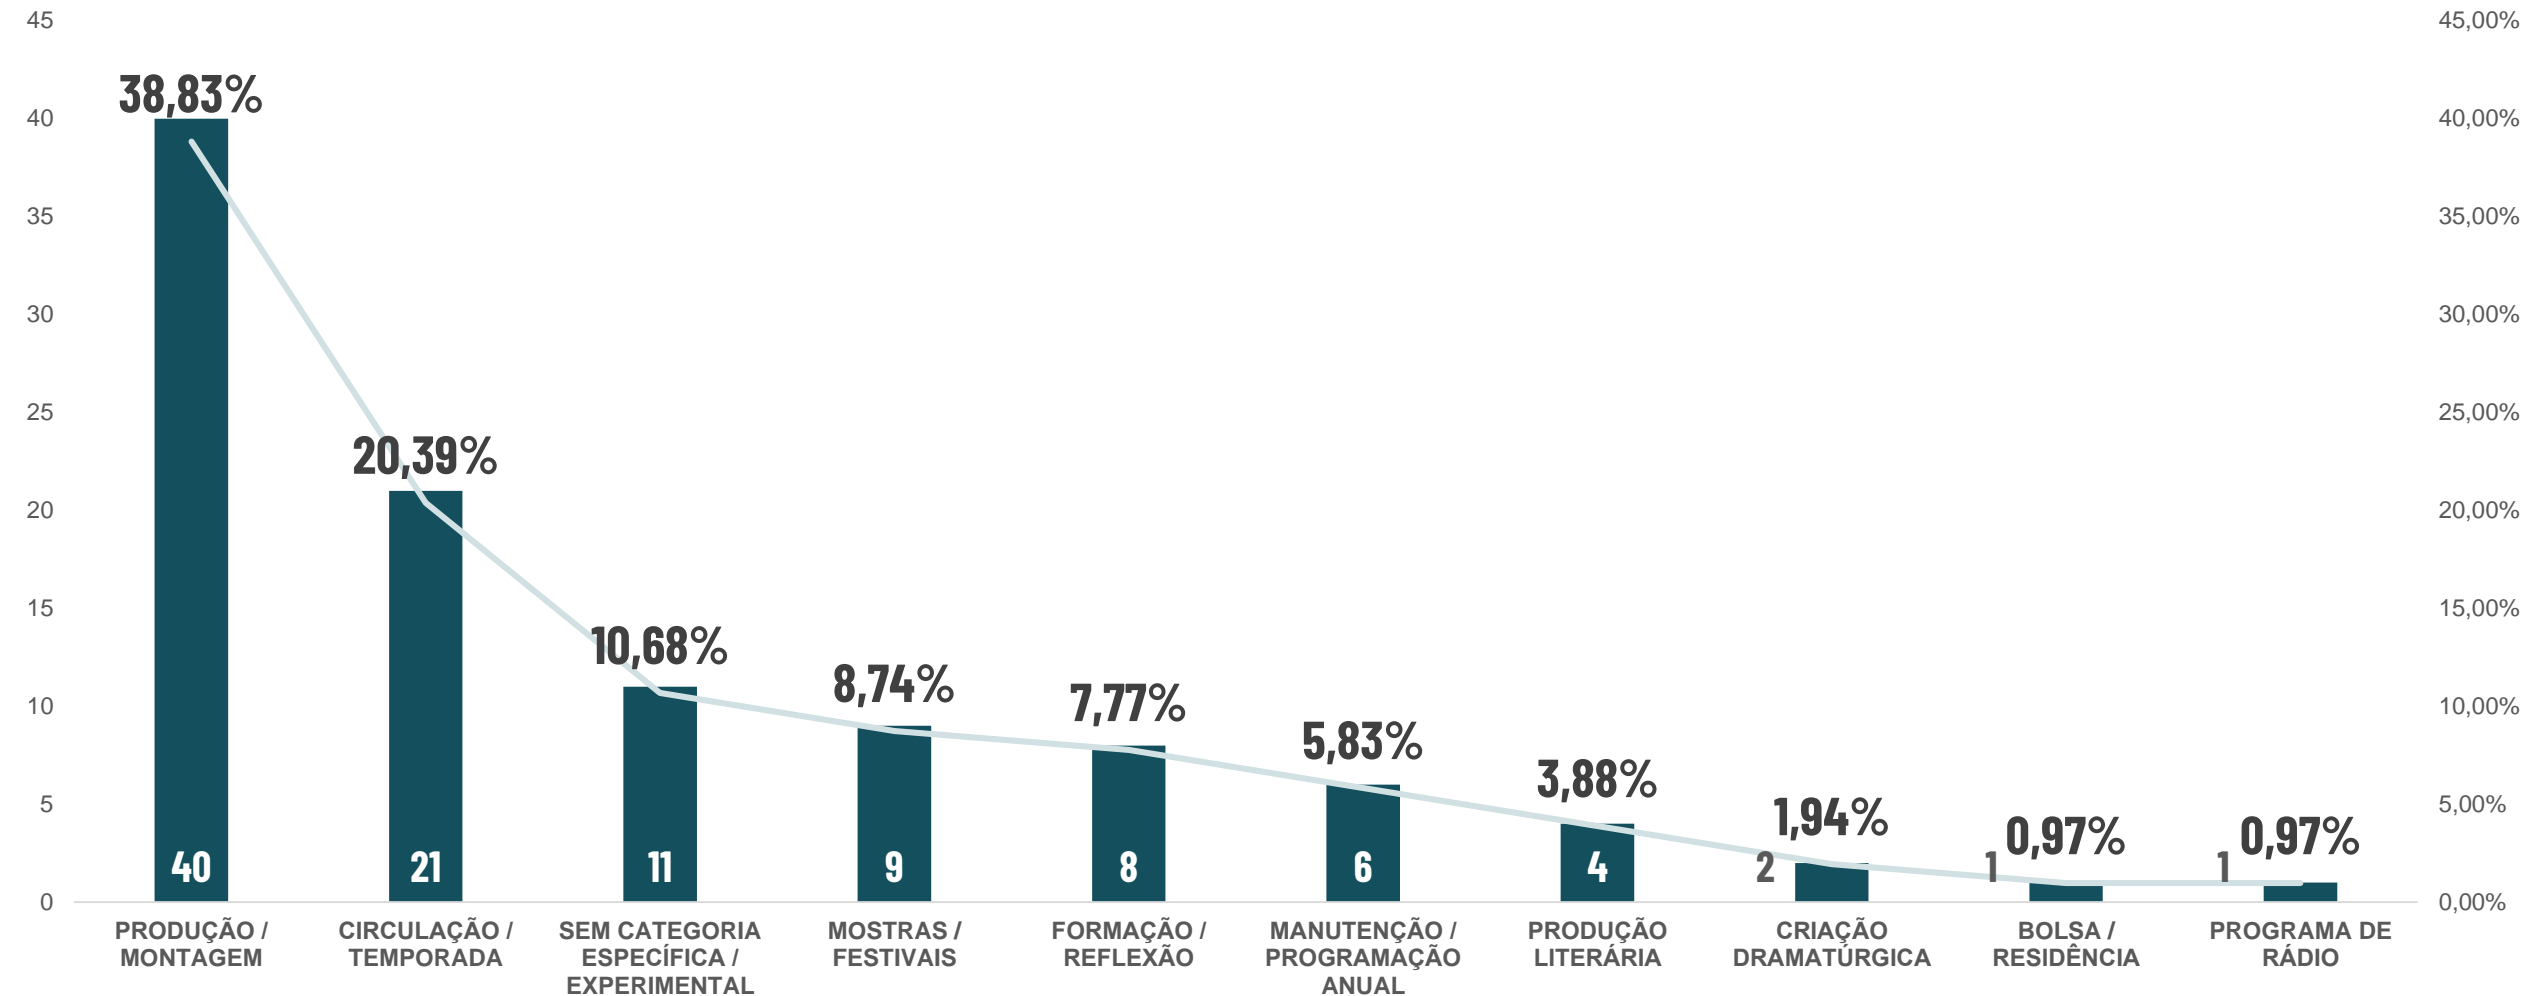

INSCRIÇÕES - CIRCO

CATEGORIAS DOS PROJETOS INSCRITOS NO SETOR DE CIRCO

12 INSCRIÇÕES CONFIRMADAS NESTE SETOR

INSCRIÇÕES - DANÇA

CATEGORIAS DOS PROJETOS INSCRITOS NO SETOR DE DANÇA

44 INSCRIÇÕES CONFIRMADAS NESTE SETOR

INSCRIÇÕES - LITERATURA E LEITURA

CATEGORIAS DOS PROJETOS INSCRITOS NO SETOR DE LITERATURA E LEITURA

99 INSCRIÇÕES CONFIRMADAS NESTE SETOR

INSCRIÇÕES - PATRIMÔNIO

CATEGORIAS DOS PROJETOS INSCRITOS NO SETOR DE PATRIMÔNIO

93 INSCRIÇÕES CONFIRMADAS NESTE SETOR

INSCRIÇÕES - TEATRO

CATEGORIAS DOS PROJETOS INSCRITOS NO SETOR DE TEATRO

103 INSCRIÇÕES CONFIRMADAS NESTE SETOR

EDITAL LMIC 2020 - FUNDO

PERFIL DOS EMPREENDEDORES

LMIC
LEI MUNICIPAL DE
INCENTIVO À CULTURA

CULTURA

**PREFEITURA
BELO HORIZONTE**

INSCRIÇÕES - EMPREENDEDORES

RELAÇÃO ENTRE NOVOS EMPREENDEDORES X EMPREENDEDORES JÁ APROVADOS

664 INSCRIÇÕES CONFIRMADAS

INSCRIÇÕES - EMPREENDEDORES

IDADE DOS EMPREENDEDORES