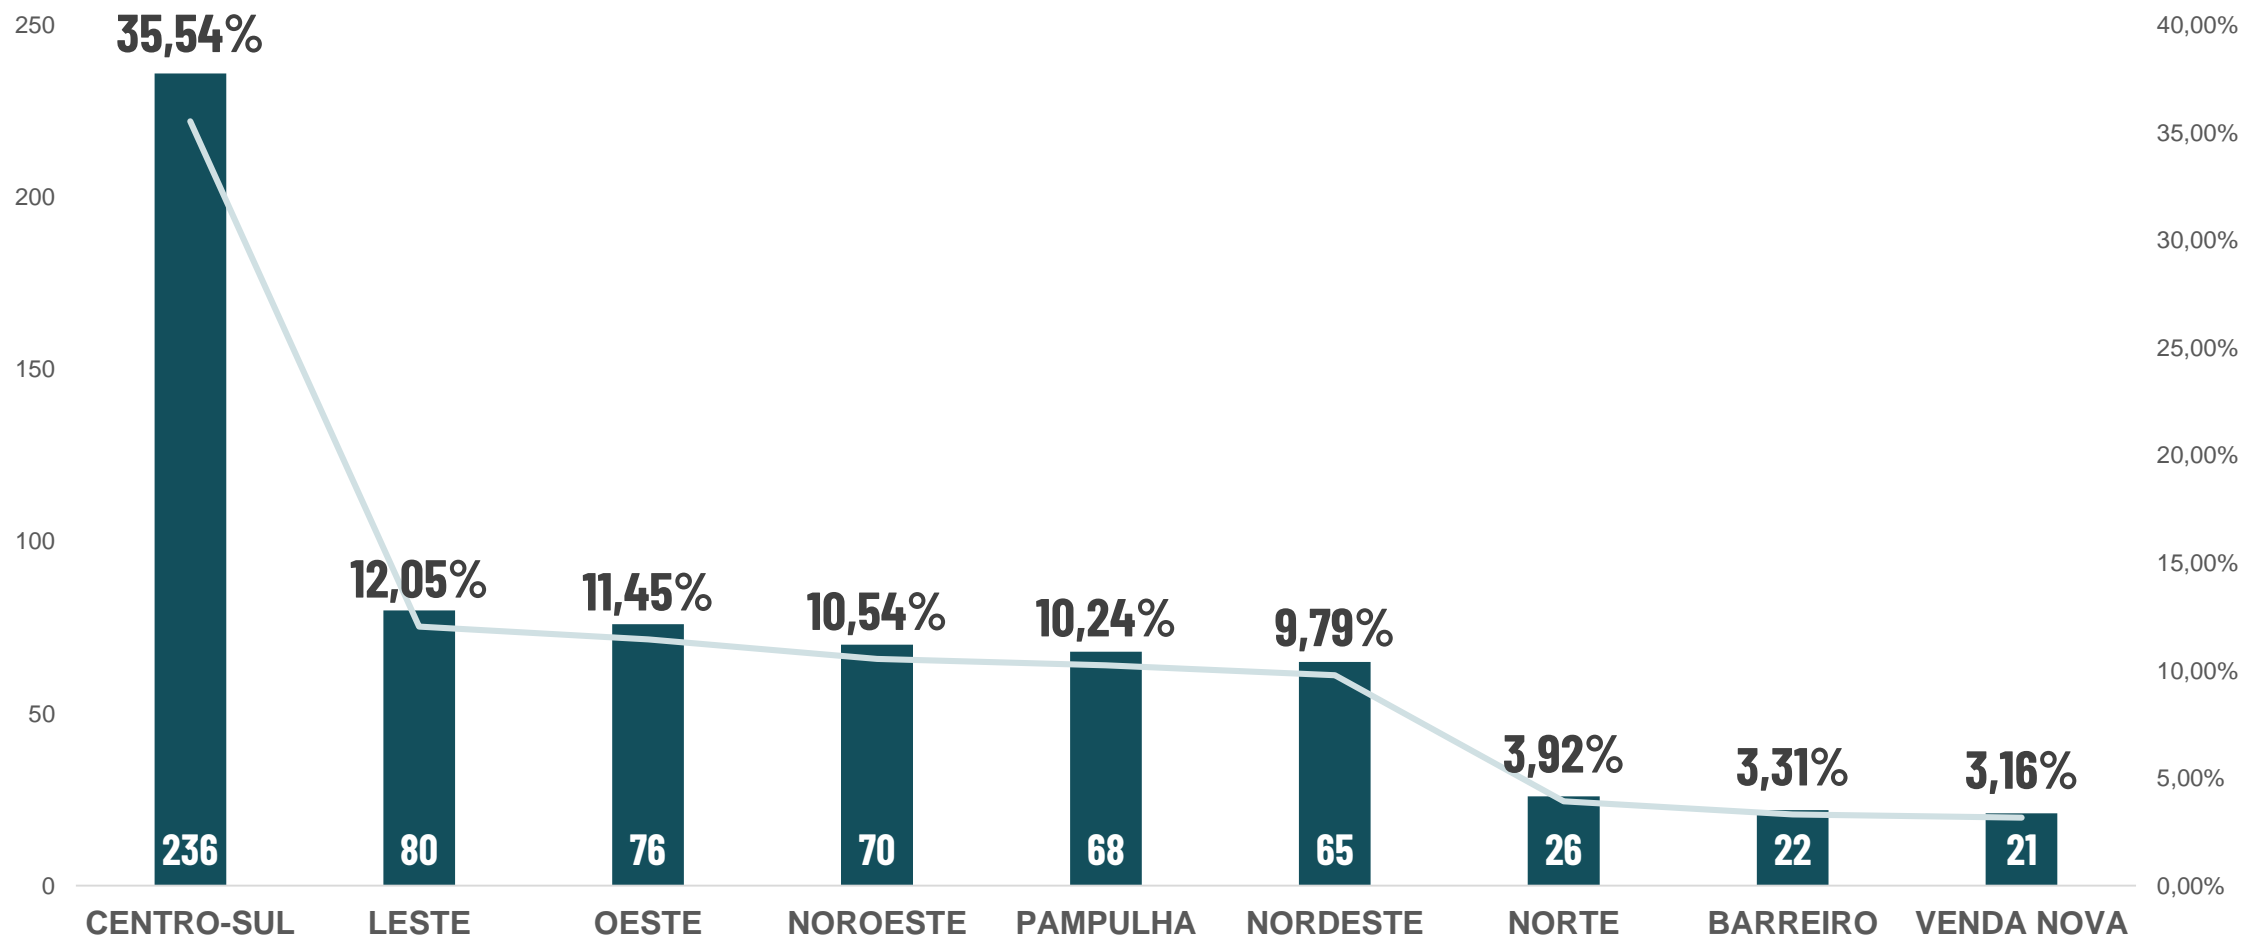

INSCRIÇÕES - EMPREENDEDORES

REGIONAL DE RESIDÊNCIA DOS EMPREENDEDORES

664 INSCRIÇÕES CONFIRMADAS