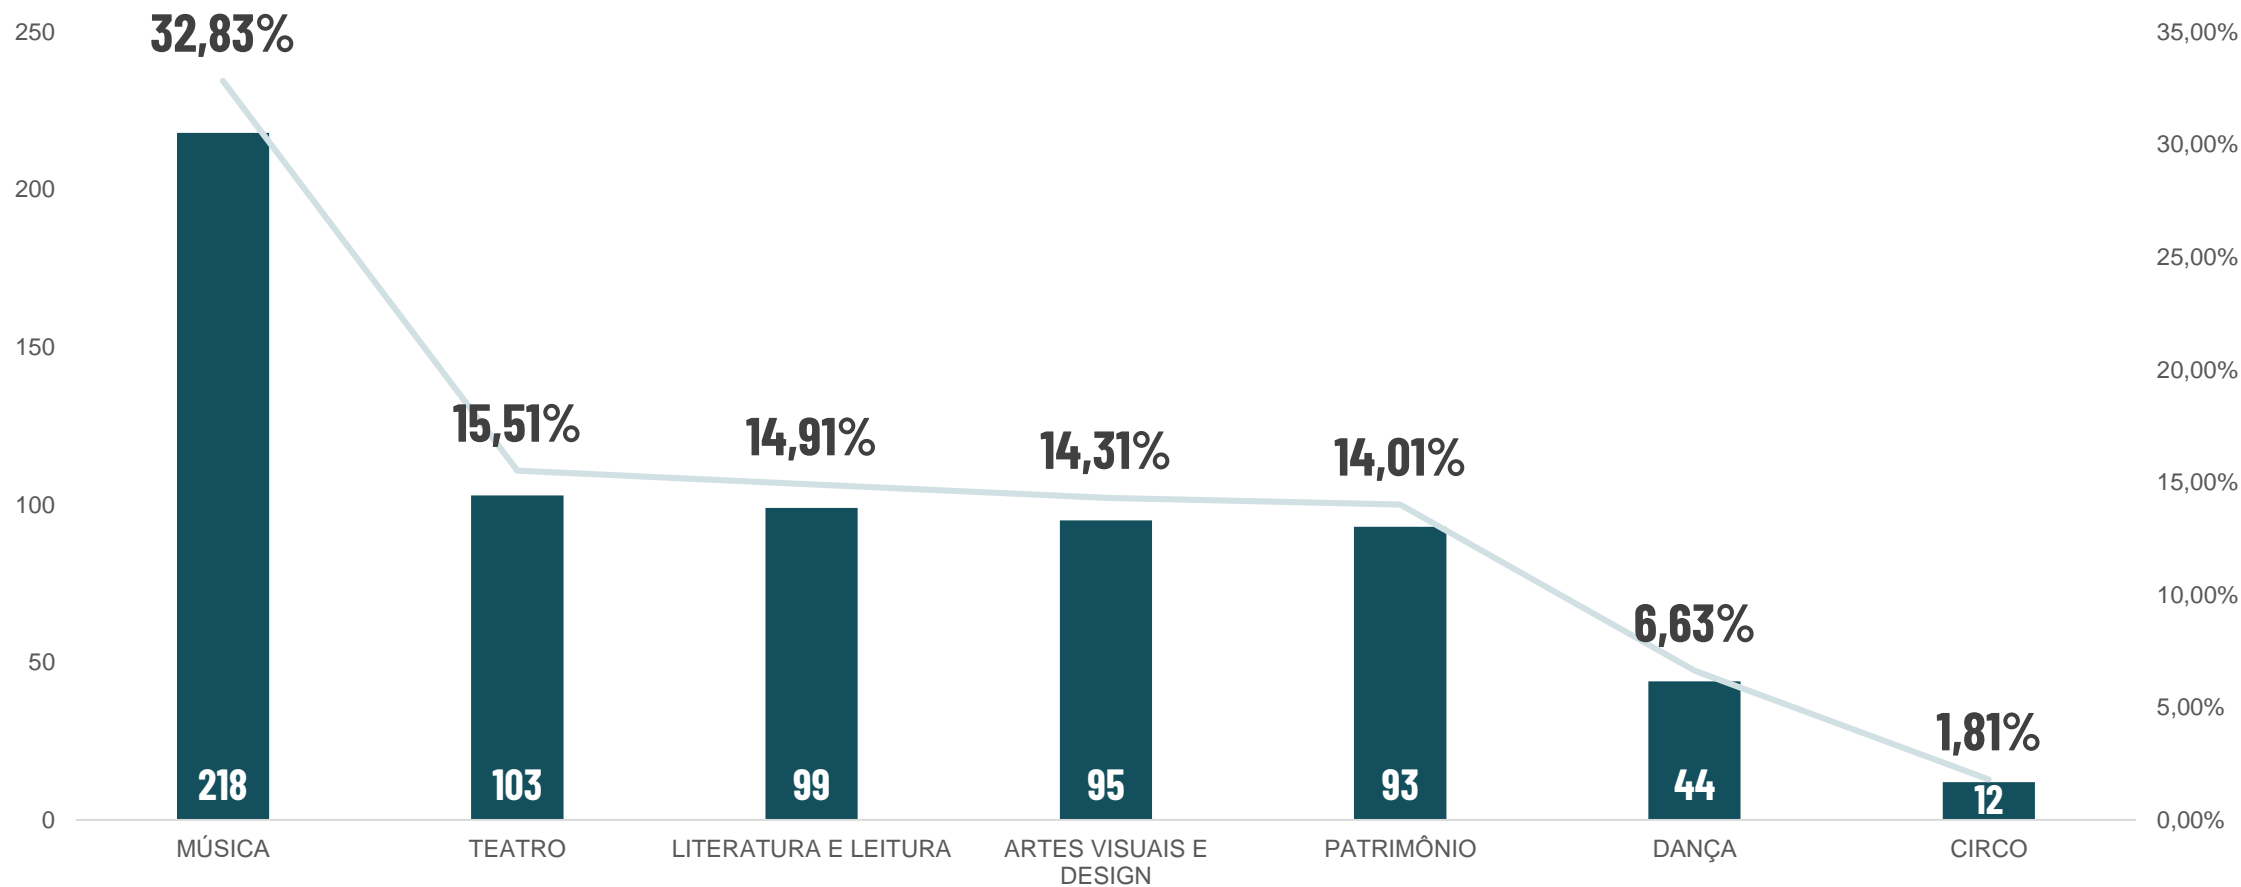

EDITAL LMIC 2020 - FUNDO

PERFIL DOS PROJETOS

LMIC
LEI MUNICIPAL DE
INCENTIVO À CULTURA

CULTURA

PREFEITURA
BELO HORIZONTE

INSCRIÇÕES

SETORES ARTÍSTICO-CULTURAIS

664 INSCRIÇÕES CONFIRMADAS

INSCRIÇÕES SUBSETORES DO PATRIMÔNIO

70 INSCRIÇÕES CONFIRMADAS NESTE SETOR

INSCRIÇÕES

SETOR AFIM PRINCIPAL DOS PROJETOS INSCRITOS COMO MULTISSETORIAIS

116 INSCRIÇÕES CONFIRMADAS NESTE SETOR

INSCRIÇÕES

SETOR DE ANÁLISE DOS PROJETOS COM INSCRIÇÃO CONFIRMADA

664 INSCRIÇÕES CONFIRMADAS

INSCRIÇÕES - RECURSO

RELAÇÃO ENTRE RECURSO DESTINADO PARA OS SETORES X DEMANDA DE INSCRITOS

664 INSCRIÇÕES CONFIRMADAS

INSCRIÇÕES

RELAÇÃO ENTRE PROJETOS INÉDITOS X PROJETOS JÁ EXISTENTES