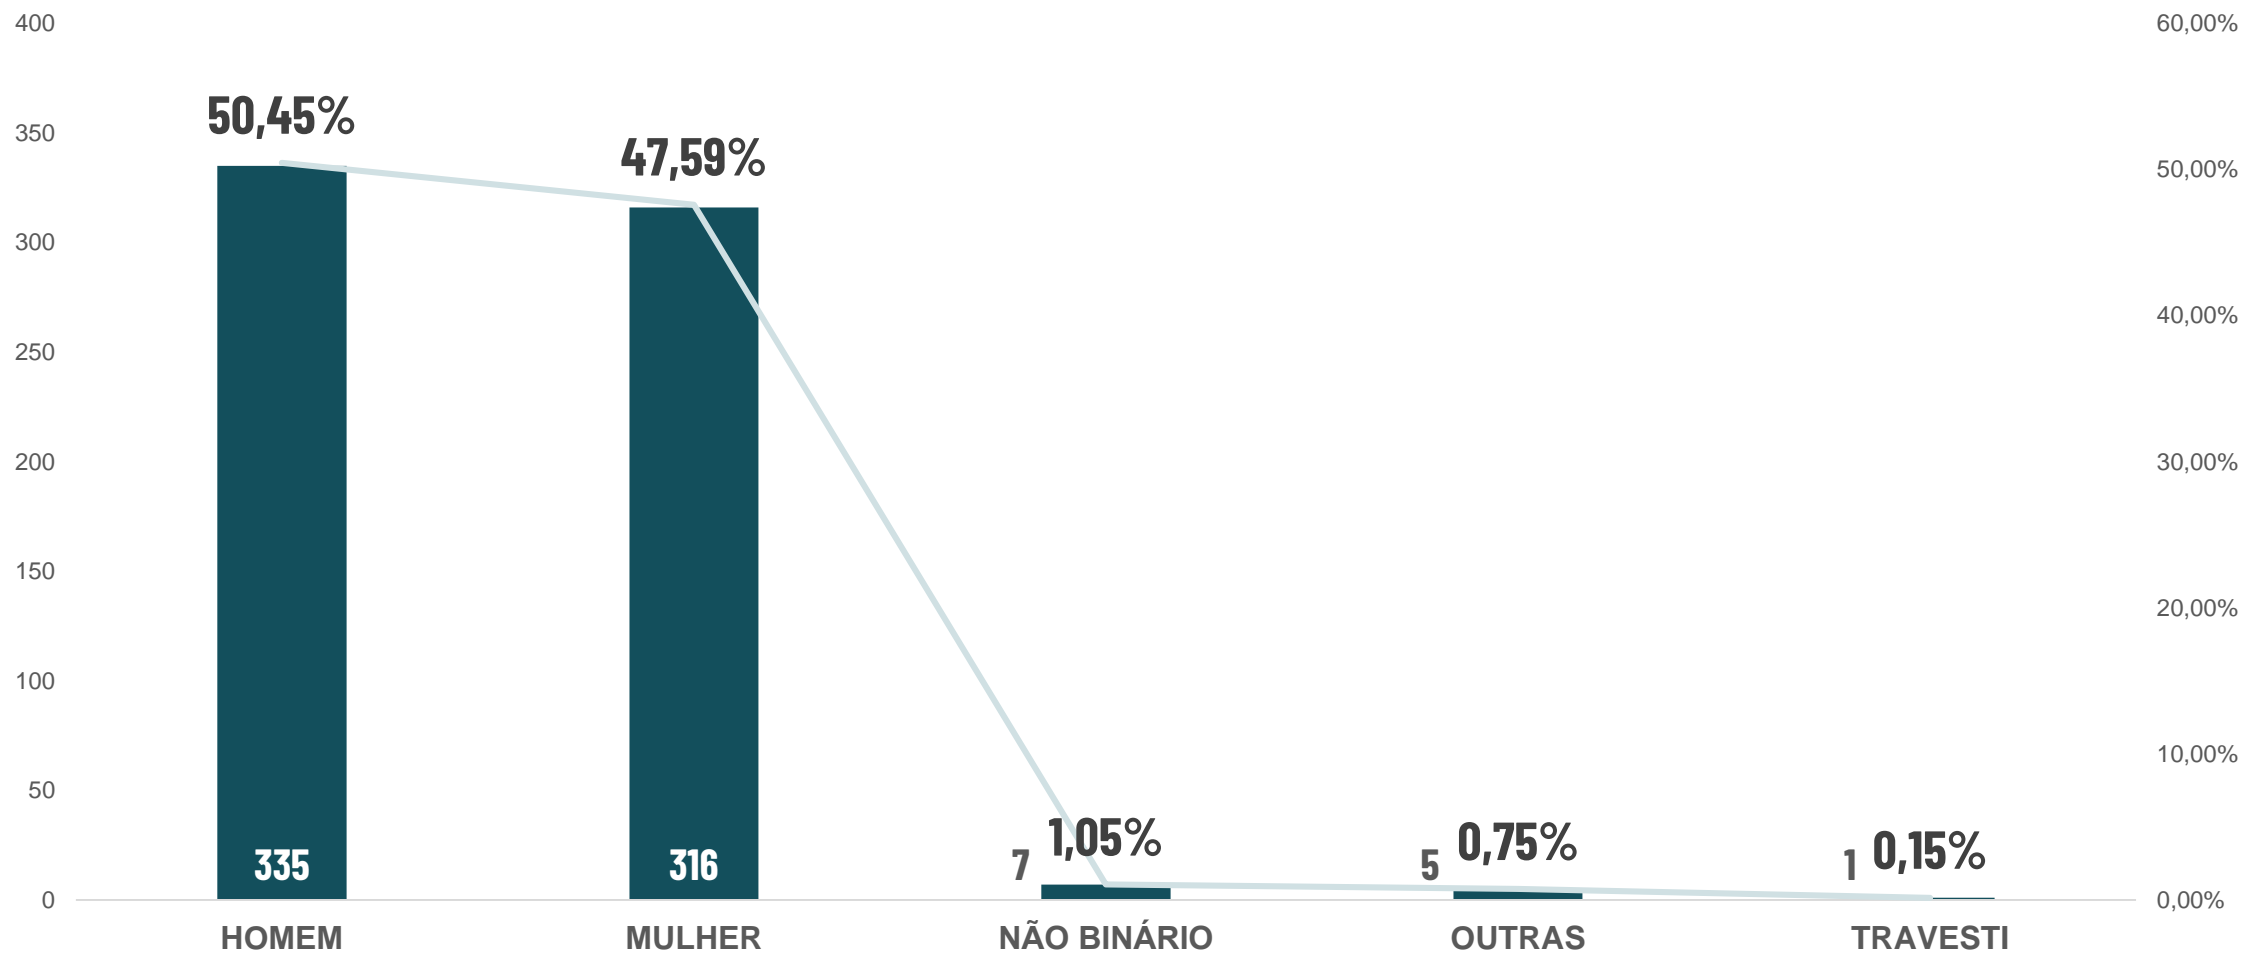

CULTURA

**PREFEITURA
BELO HORIZONTE**

INSCRIÇÕES - EMPREENDEDORES

RELAÇÃO ENTRE NOVOS EMPREENDEDORES X EMPREENDEDORES JÁ APROVADOS

664 INSCRIÇÕES CONFIRMADAS

INSCRIÇÕES - EMPREENDEDORES

IDADE DOS EMPREENDEDORES

664 INSCRIÇÕES CONFIRMADAS

INSCRIÇÕES - EMPREENDEDORES

GÊNERO DOS EMPREENDEDORES

664 INSCRIÇÕES CONFIRMADAS

INSCRIÇÕES - EMPREENDEDORES

ETNIA / COR DA PELE DOS EMPREENDEDORES

664 INSCRIÇÕES CONFIRMADAS

INSCRIÇÕES - EMPREENDEDORES