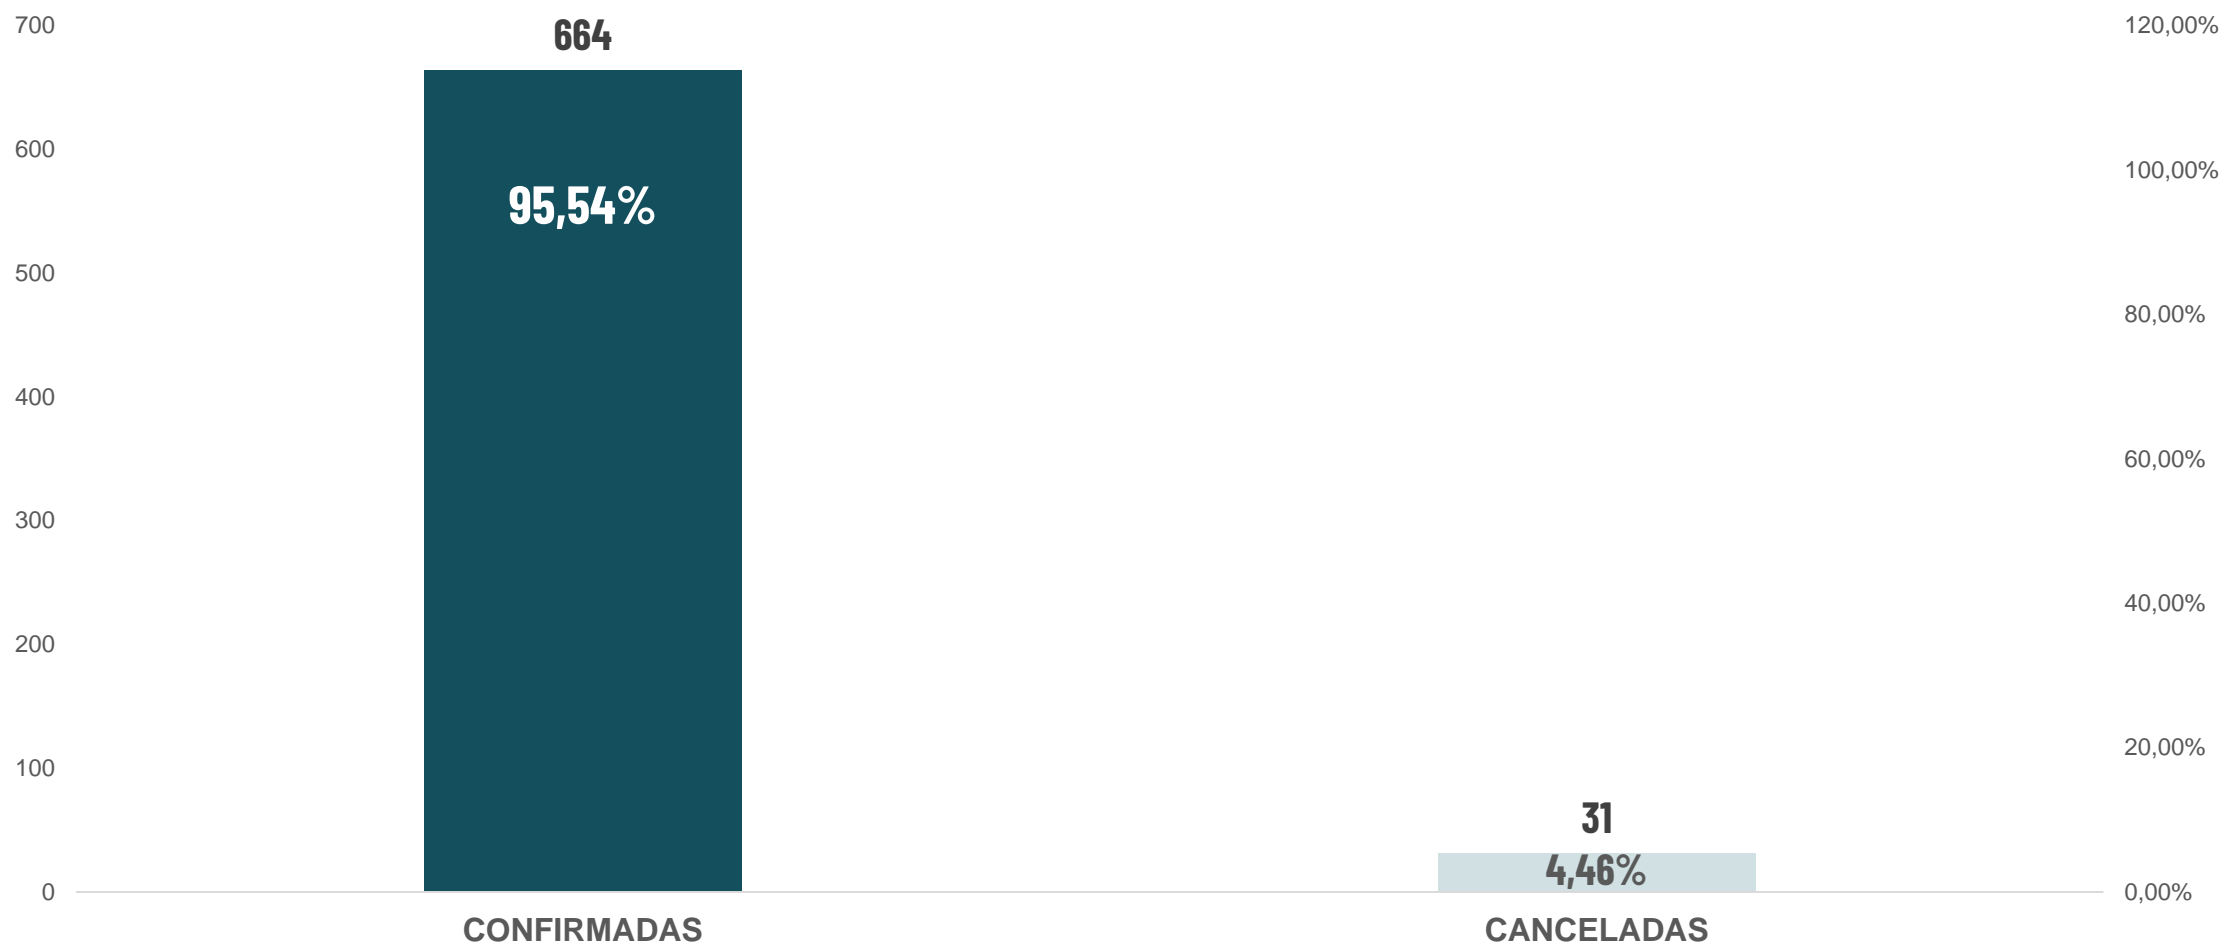

INSCRIÇÕES

RELAÇÃO INSCRIÇÕES CONFIRMADAS X CANCELADAS

695 INSCRIÇÕES REALIZADAS