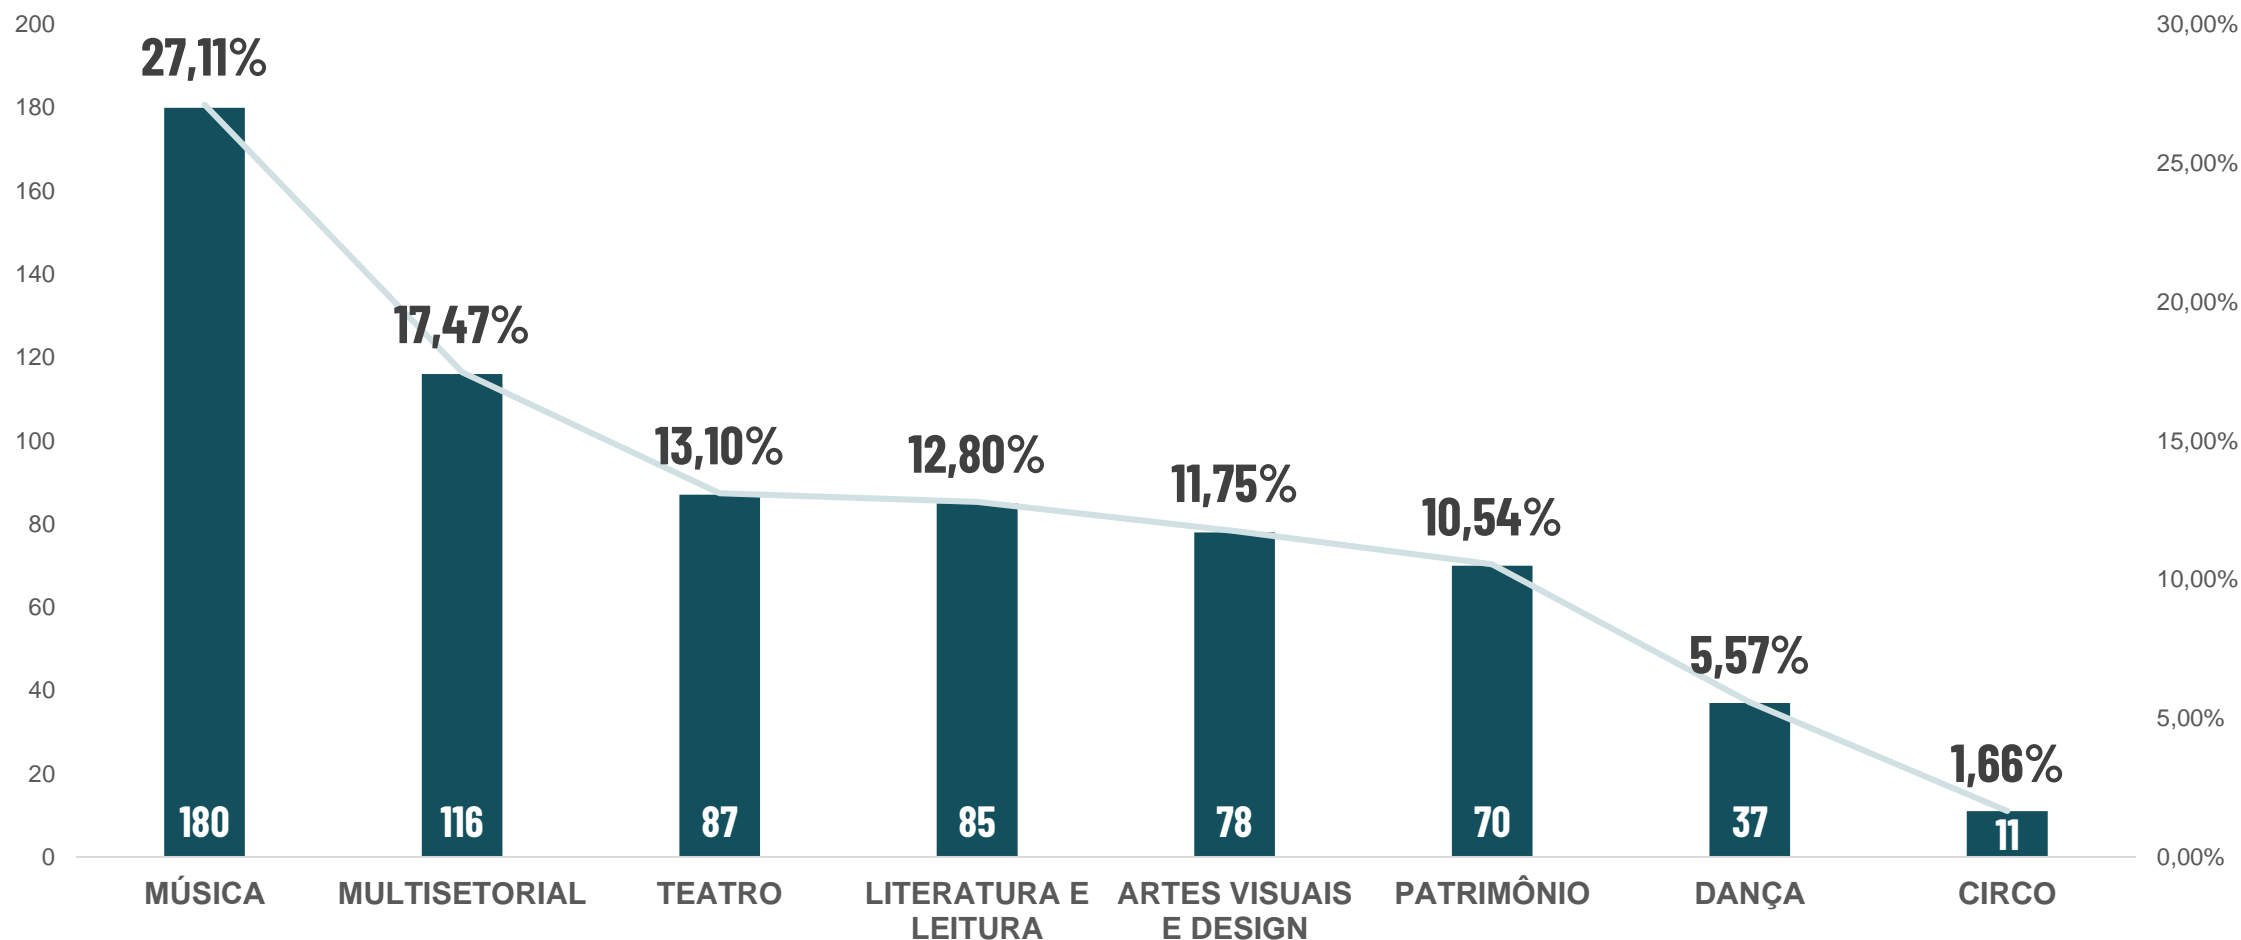

EDITAL LMIC 2020 - FUNDO

PERFIL DOS PROJETOS

LMIC
LEI MUNICIPAL DE
INCENTIVO À CULTURA

CULTURA

PREFEITURA
BELO HORIZONTE

INSCRIÇÕES

SETORES ARTÍSTICO-CULTURAIS

664 INSCRIÇÕES CONFIRMADAS

INSCRIÇÕES SUBSETORES DO PATRIMÔNIO

70 INSCRIÇÕES CONFIRMADAS NESTE SETOR

INSCRIÇÕES

SETOR AFIM PRINCIPAL DOS PROJETOS INSCRITOS COMO MULTISSETORIAIS

116 INSCRIÇÕES CONFIRMADAS NESTE SETOR

INSCRIÇÕES

SETOR DE ANÁLISE DOS PROJETOS COM INSCRIÇÃO CONFIRMADA