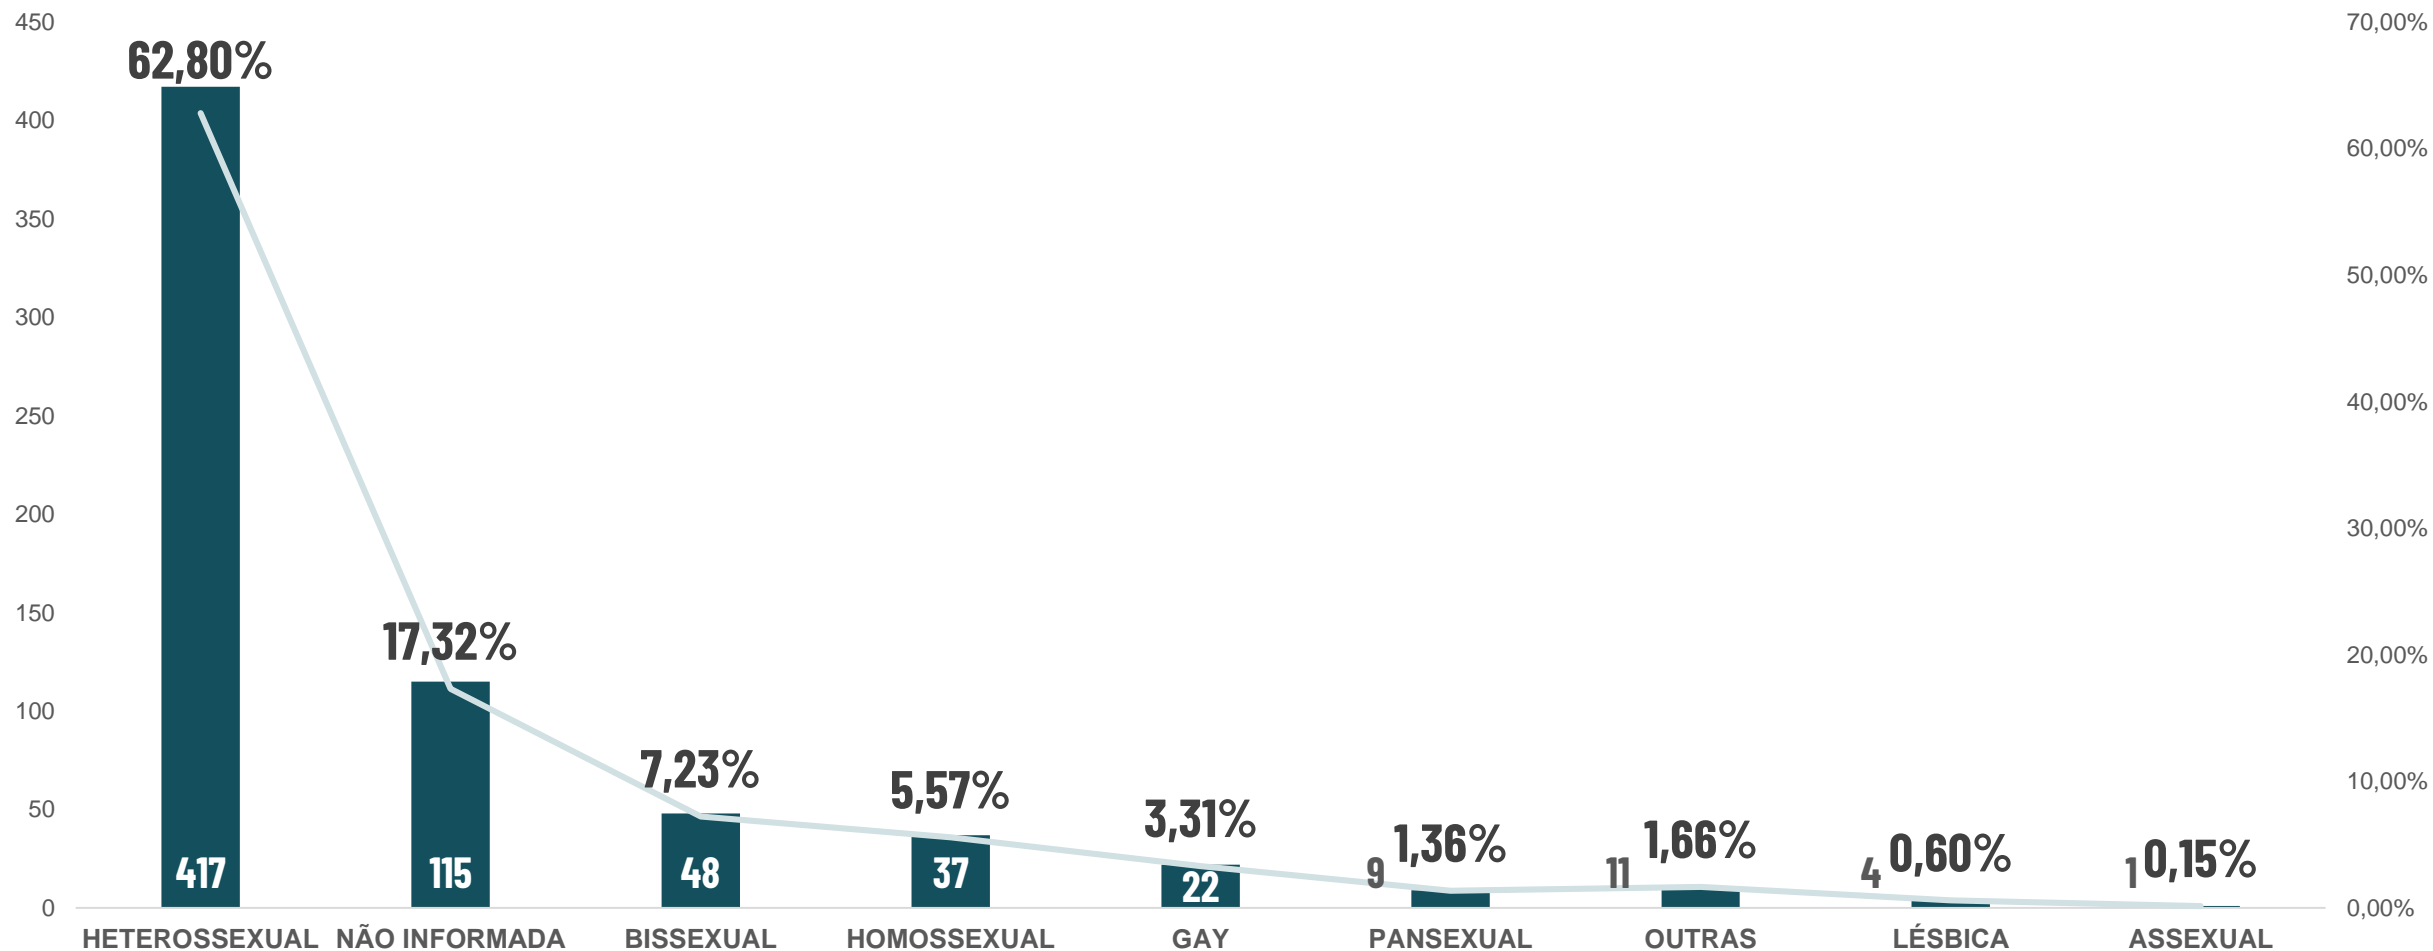

CULTURA

**PREFEITURA
BELO HORIZONTE**

INSCRIÇÕES - EMPREENDEDORES

RELAÇÃO ENTRE NOVOS EMPREENDEDORES X EMPREENDEDORES JÁ APROVADOS

664 INSCRIÇÕES CONFIRMADAS

INSCRIÇÕES - EMPREENDEDORES

IDADE DOS EMPREENDEDORES

664 INSCRIÇÕES CONFIRMADAS

INSCRIÇÕES - EMPREENDEDORES

GÊNERO DOS EMPREENDEDORES

664 INSCRIÇÕES CONFIRMADAS

INSCRIÇÕES - EMPREENDEDORES

ETNIA / COR DA PELE DOS EMPREENDEDORES

664 INSCRIÇÕES CONFIRMADAS

INSCRIÇÕES - EMPREENDEDORES

RELAÇÃO GÊNERO X ETNIA/COR DA PELE DOS EMPREENDEDORES

664 INSCRIÇÕES CONFIRMADAS

INSCRIÇÕES - EMPREENDEDORES

ORIENTAÇÃO DOS EMPREENDEDORES

664 INSCRIÇÕES CONFIRMADAS

INSCRIÇÕES - EMPREENDEDORES

REGIONAL DE RESIDÊNCIA DOS EMPREENDEDORES