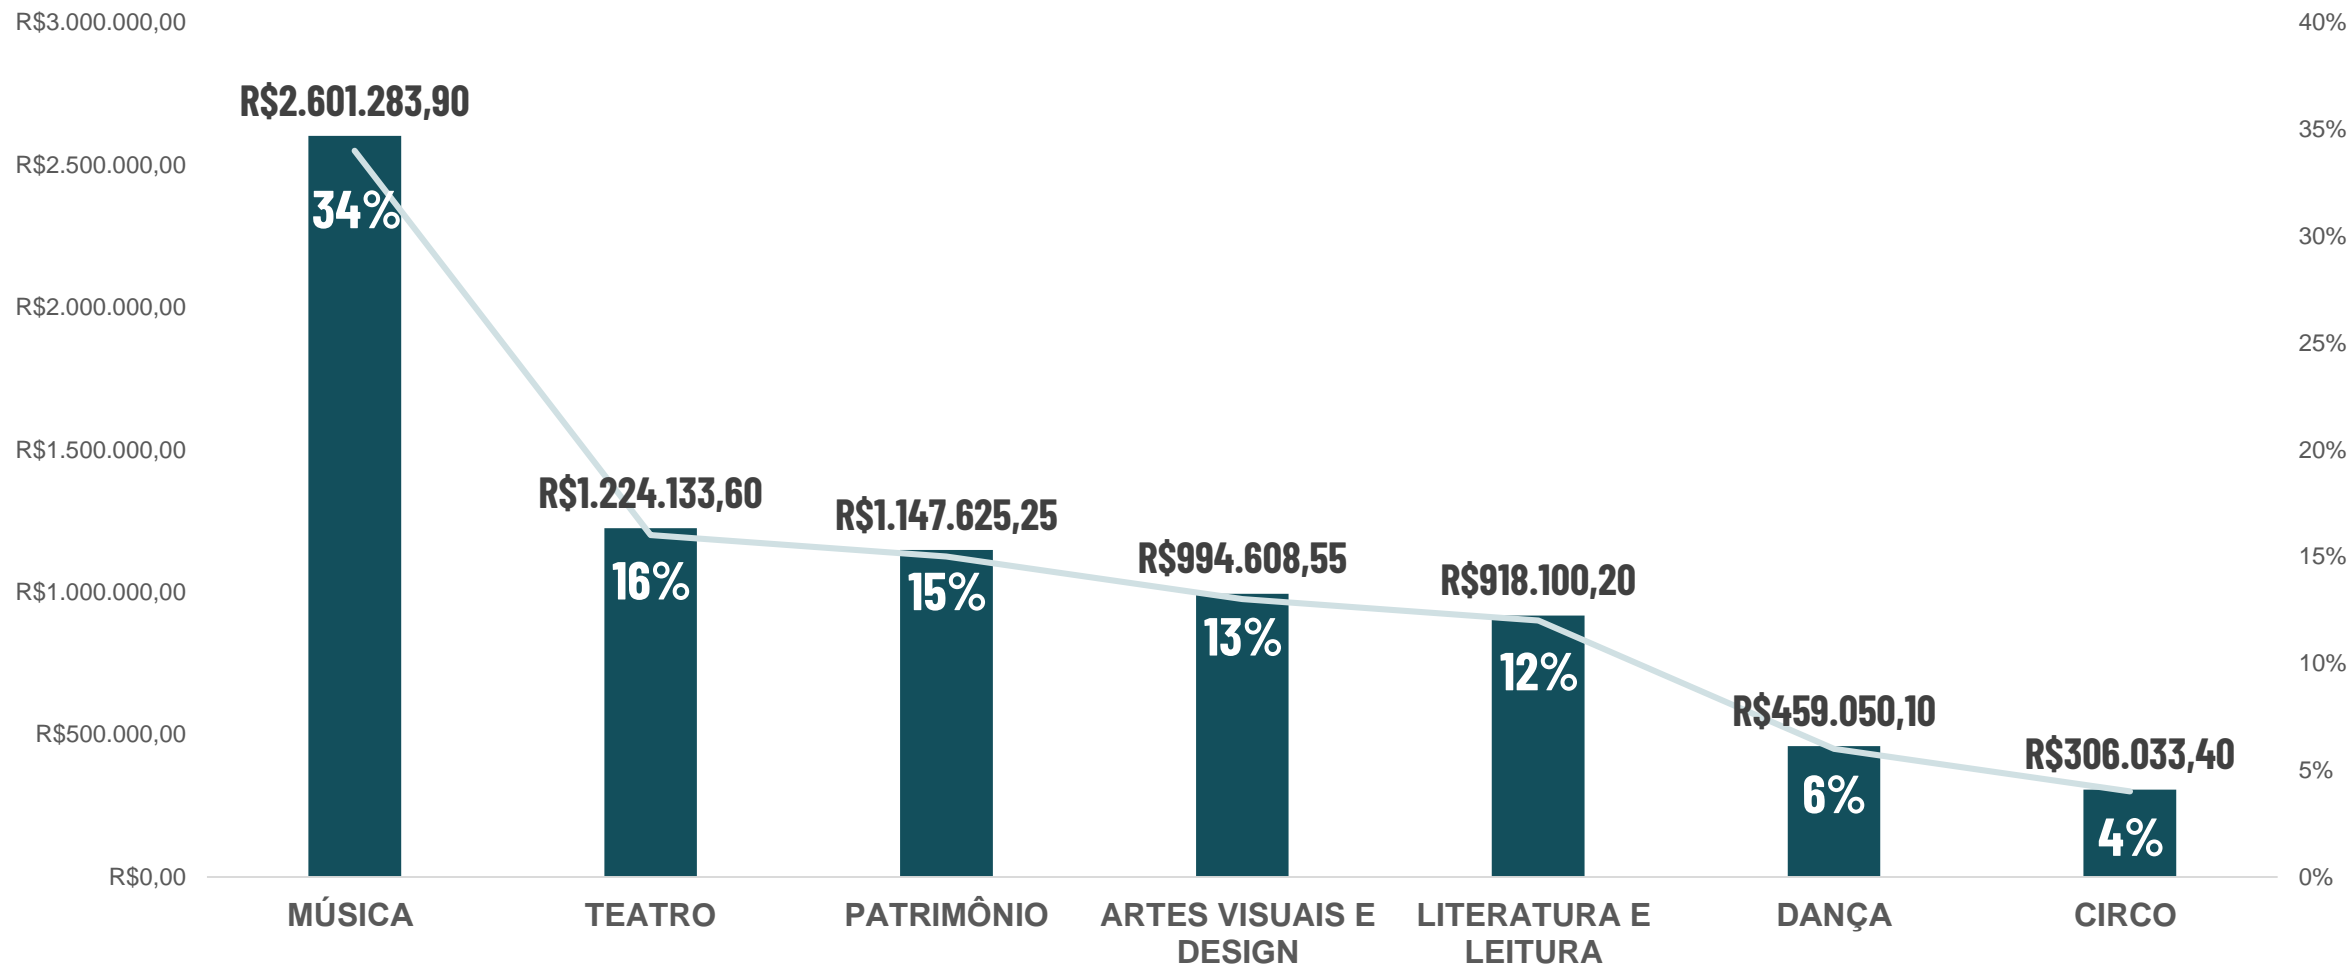

ORÇAMENTO PREVISTO DISTRIBUIÇÃO POR SETORES ARTÍSTICO-CULTURAIS

RECURSOS DO EDITAL: R$ 7.650.835,00