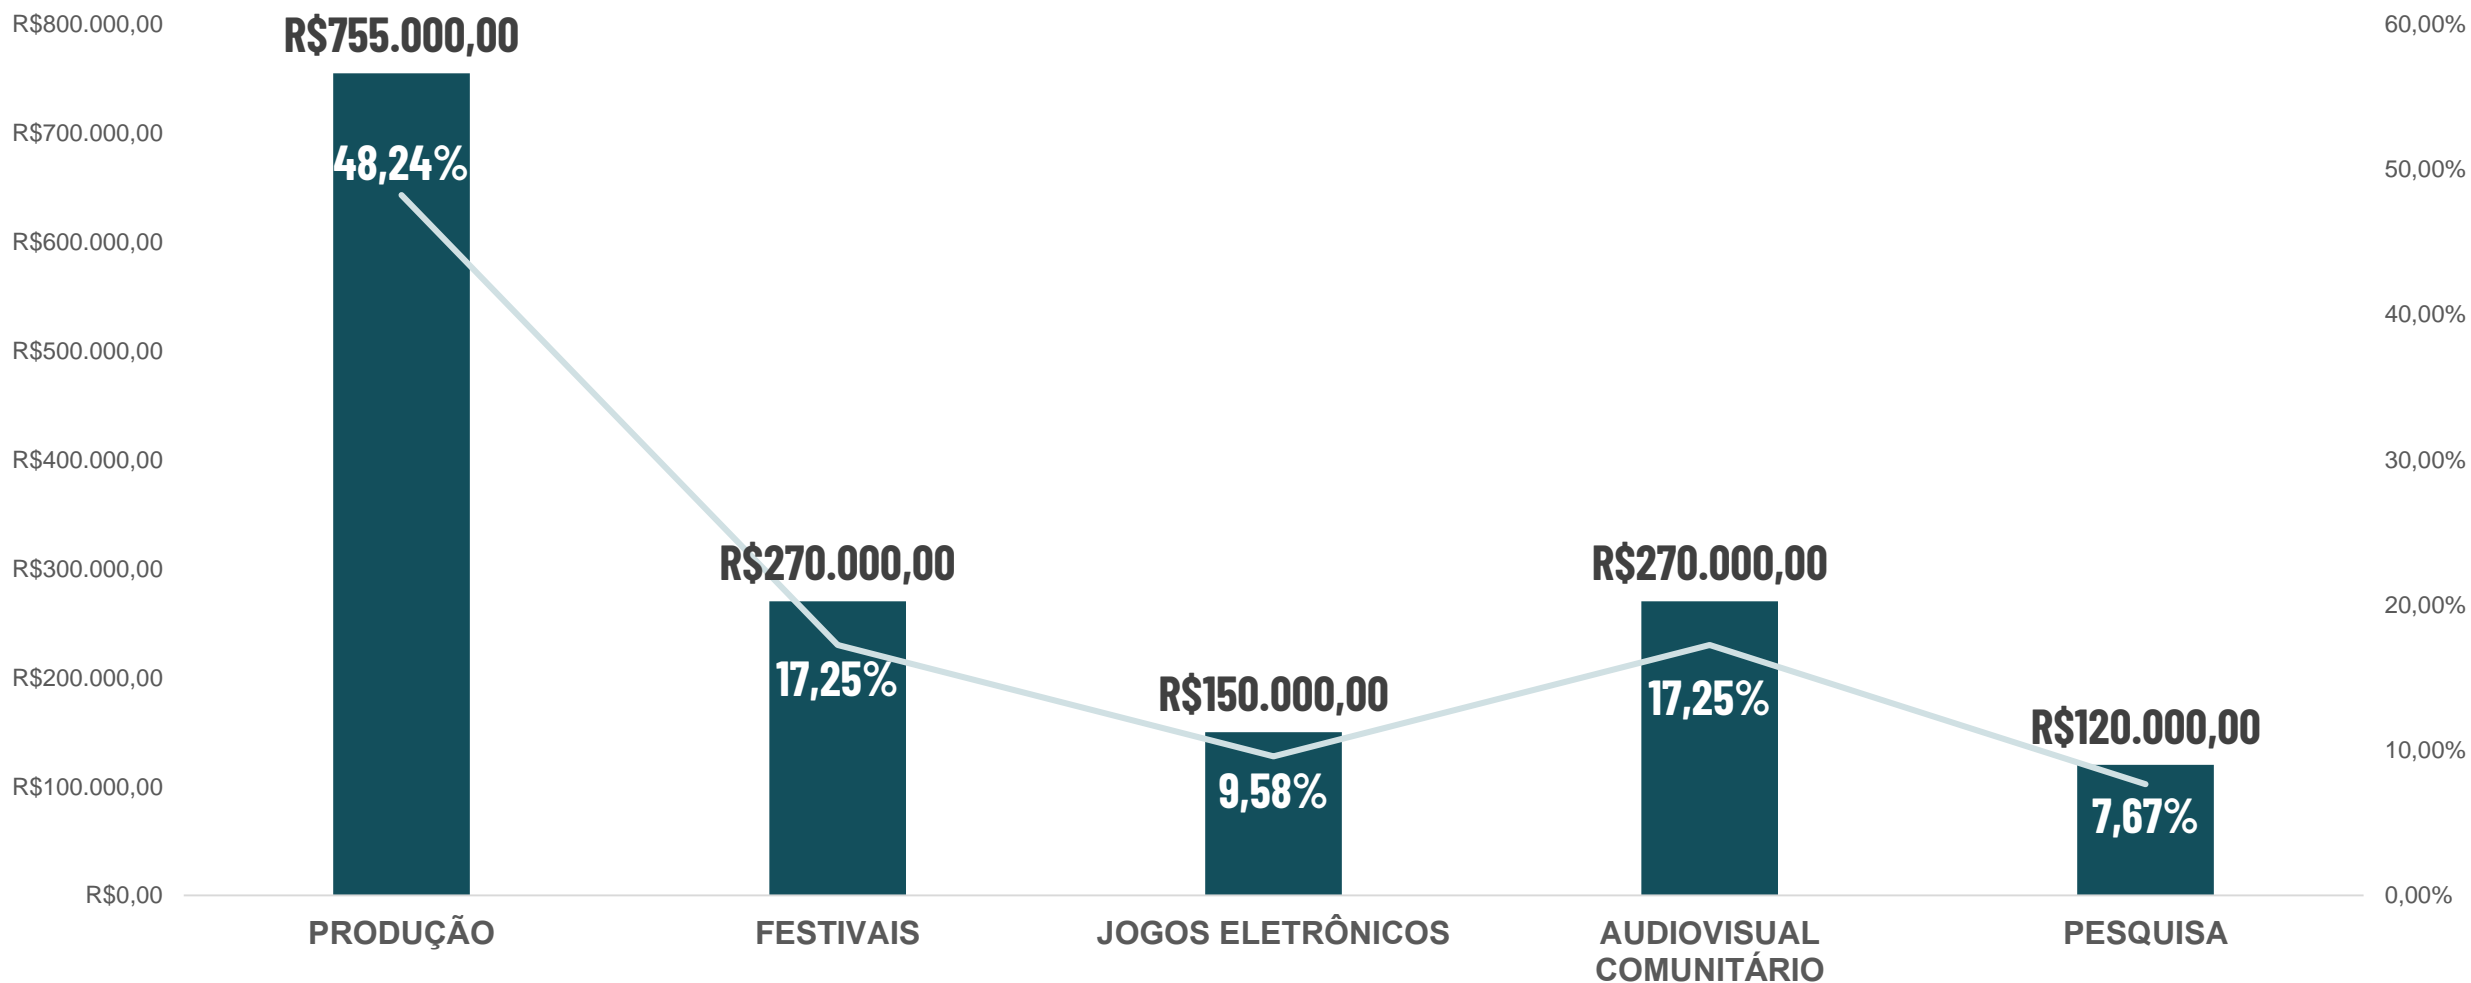

ORÇAMENTO PREVISTO

DISTRIBUIÇÃO PELAS CATEGORIAS PREVISTAS NO EDITAL

RECURSOS DO EDITAL: R\$ 1.565.000,00

ORÇAMENTO PREVISTO

TETOS DOS PROJETOS POR CATEGORIA

RECURSOS DO EDITAL: R\$ 1.565.000,00

INSCRIÇÕES

RELAÇÃO INSCRIÇÕES CONFIRMADAS X CANCELADAS

RECURSOS

RELAÇÃO RECURSO DISPONÍVEL X SOLICITADO

EDITAL BH NAS TELAS 2020

PERFIL DOS PROJETOS

LMIC
LEI MUNICIPAL DE
INCENTIVO À CULTURA

CULTURA

**PREFEITURA
BELO HORIZONTE**

INSCRIÇÕES

SETORES ARTÍSTICO-CULTURAIS

RECURSOS DO EDITAL: R\$ 1.565.000,00

INSCRIÇÕES

INSCRIÇÕES POR CATEGORIA

229 INSCRIÇÕES CONFIRMADAS

INSCRIÇÕES - RECURSO

RELAÇÃO ENTRE RECURSO DESTINADO PARA OS SETORES X DEMANDA DE INSCRITOS