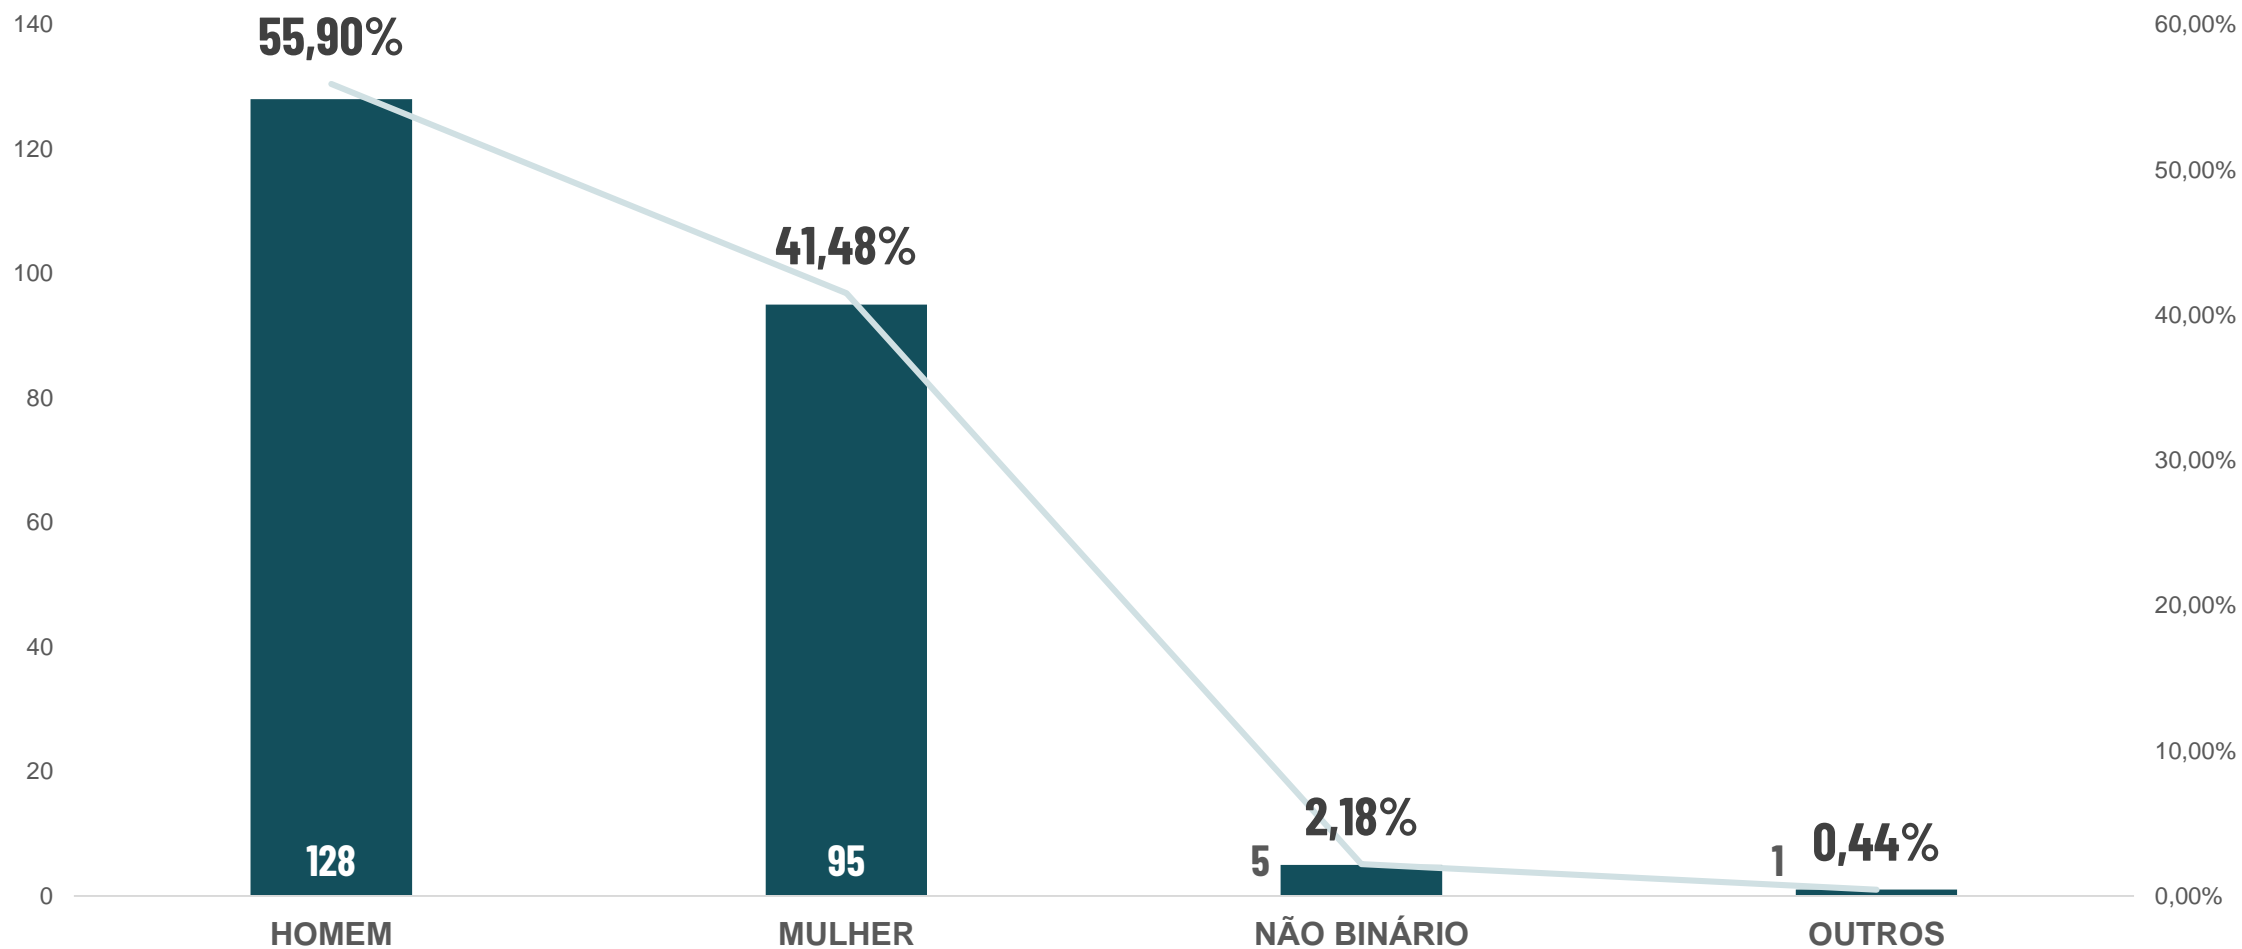

PERFIL DOS EMPREENDEDORES

LMIC
LEI MUNICIPAL DE
INCENTIVO À CULTURA

CULTURA

PREFEITURA
BELO HORIZONTE

INSCRIÇÕES - EMPREENDEDORES

RELAÇÃO ENTRE NOVOS EMPREENDEDORES X EMPREENDEDORES JÁ APROVADOS

229 INSCRIÇÕES CONFIRMADAS

INSCRIÇÕES - EMPREENDEDORES

IDADE DOS EMPREENDEDORES

229 INSCRIÇÕES CONFIRMADAS

INSCRIÇÕES - EMPREENDEDORES

GÊNERO DOS EMPREENDEDORES

229 INSCRIÇÕES CONFIRMADAS

INSCRIÇÕES - EMPREENDEDORES

ETNIA / COR DA PELE DOS EMPREENDEDORES

229 INSCRIÇÕES CONFIRMADAS

INSCRIÇÕES - EMPREENDEDORES

RELAÇÃO GÊNERO X ETNIA/COR DA PELE DOS EMPREENDEDORES

229 INSCRIÇÕES CONFIRMADAS

INSCRIÇÕES - EMPREENDEDORES

ORIENTAÇÃO DOS EMPREENDEDORES

229 INSCRIÇÕES CONFIRMADAS