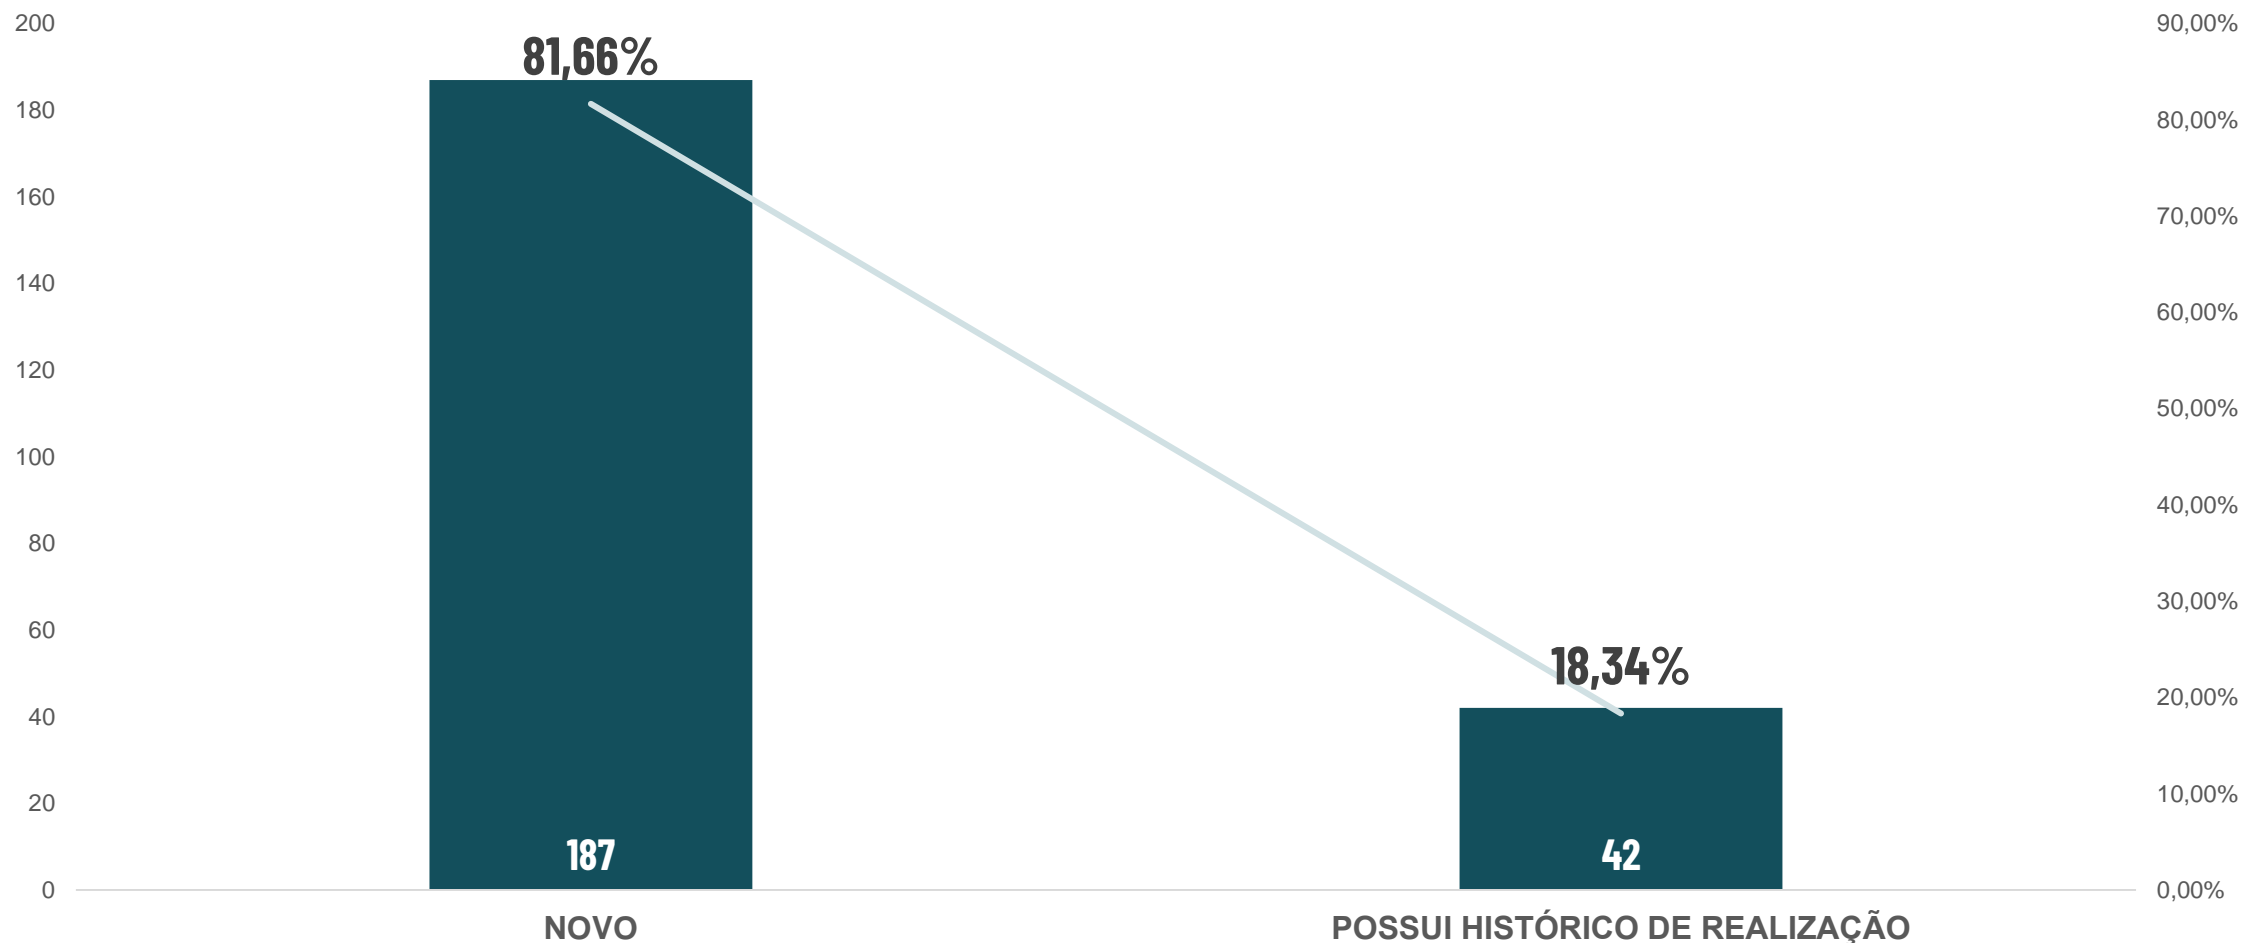

INSCRIÇÕES

RELAÇÃO ENTRE PROJETOS INÉDITOS X PROJETOS JÁ EXISTENTES

229 INSCRIÇÕES CONFIRMADAS