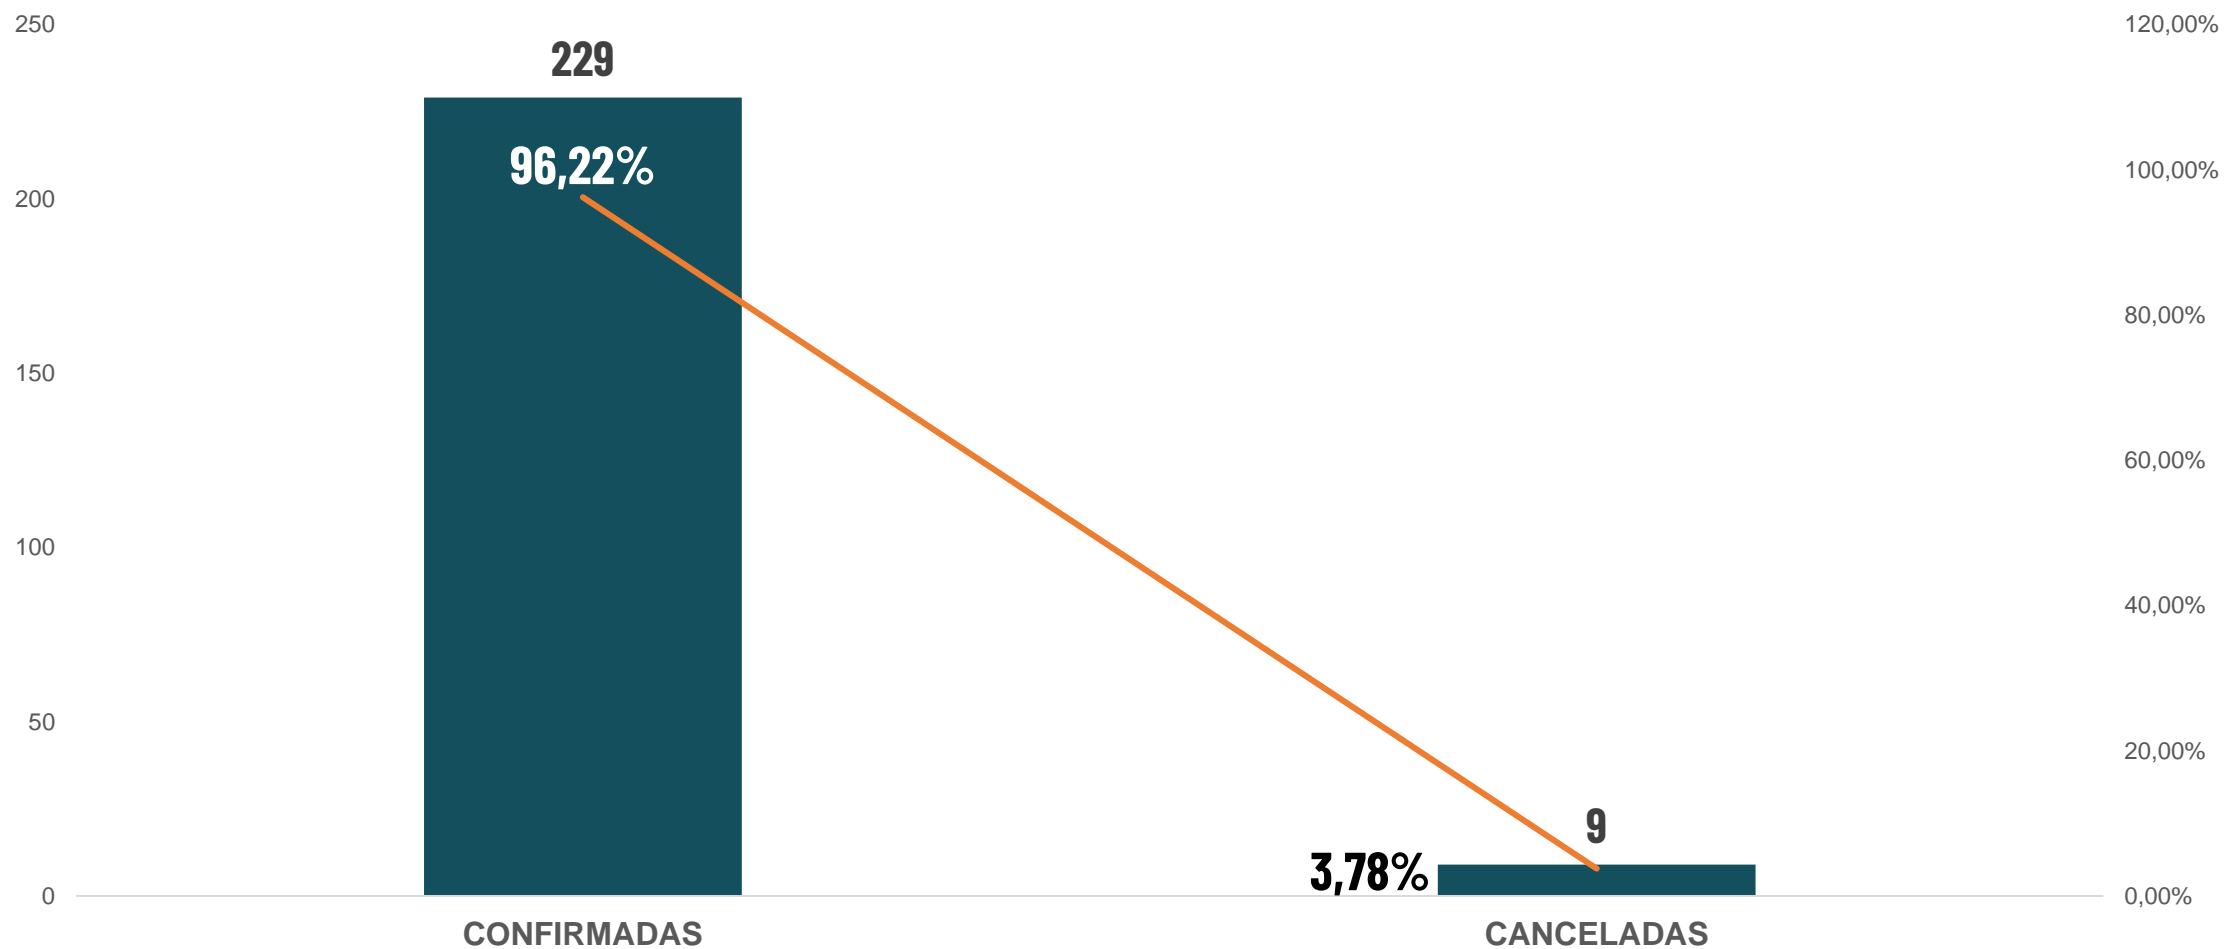

ORÇAMENTO PREVISTO

DISTRIBUIÇÃO PELAS CATEGORIAS PREVISTAS NO EDITAL

RECURSOS DO EDITAL: R\$ 1.565.000,00

ORÇAMENTO PREVISTO

TETOS DOS PROJETOS POR CATEGORIA

RECURSOS DO EDITAL: R\$ 1.565.000,00

INSCRIÇÕES

RELAÇÃO INSCRIÇÕES CONFIRMADAS X CANCELADAS