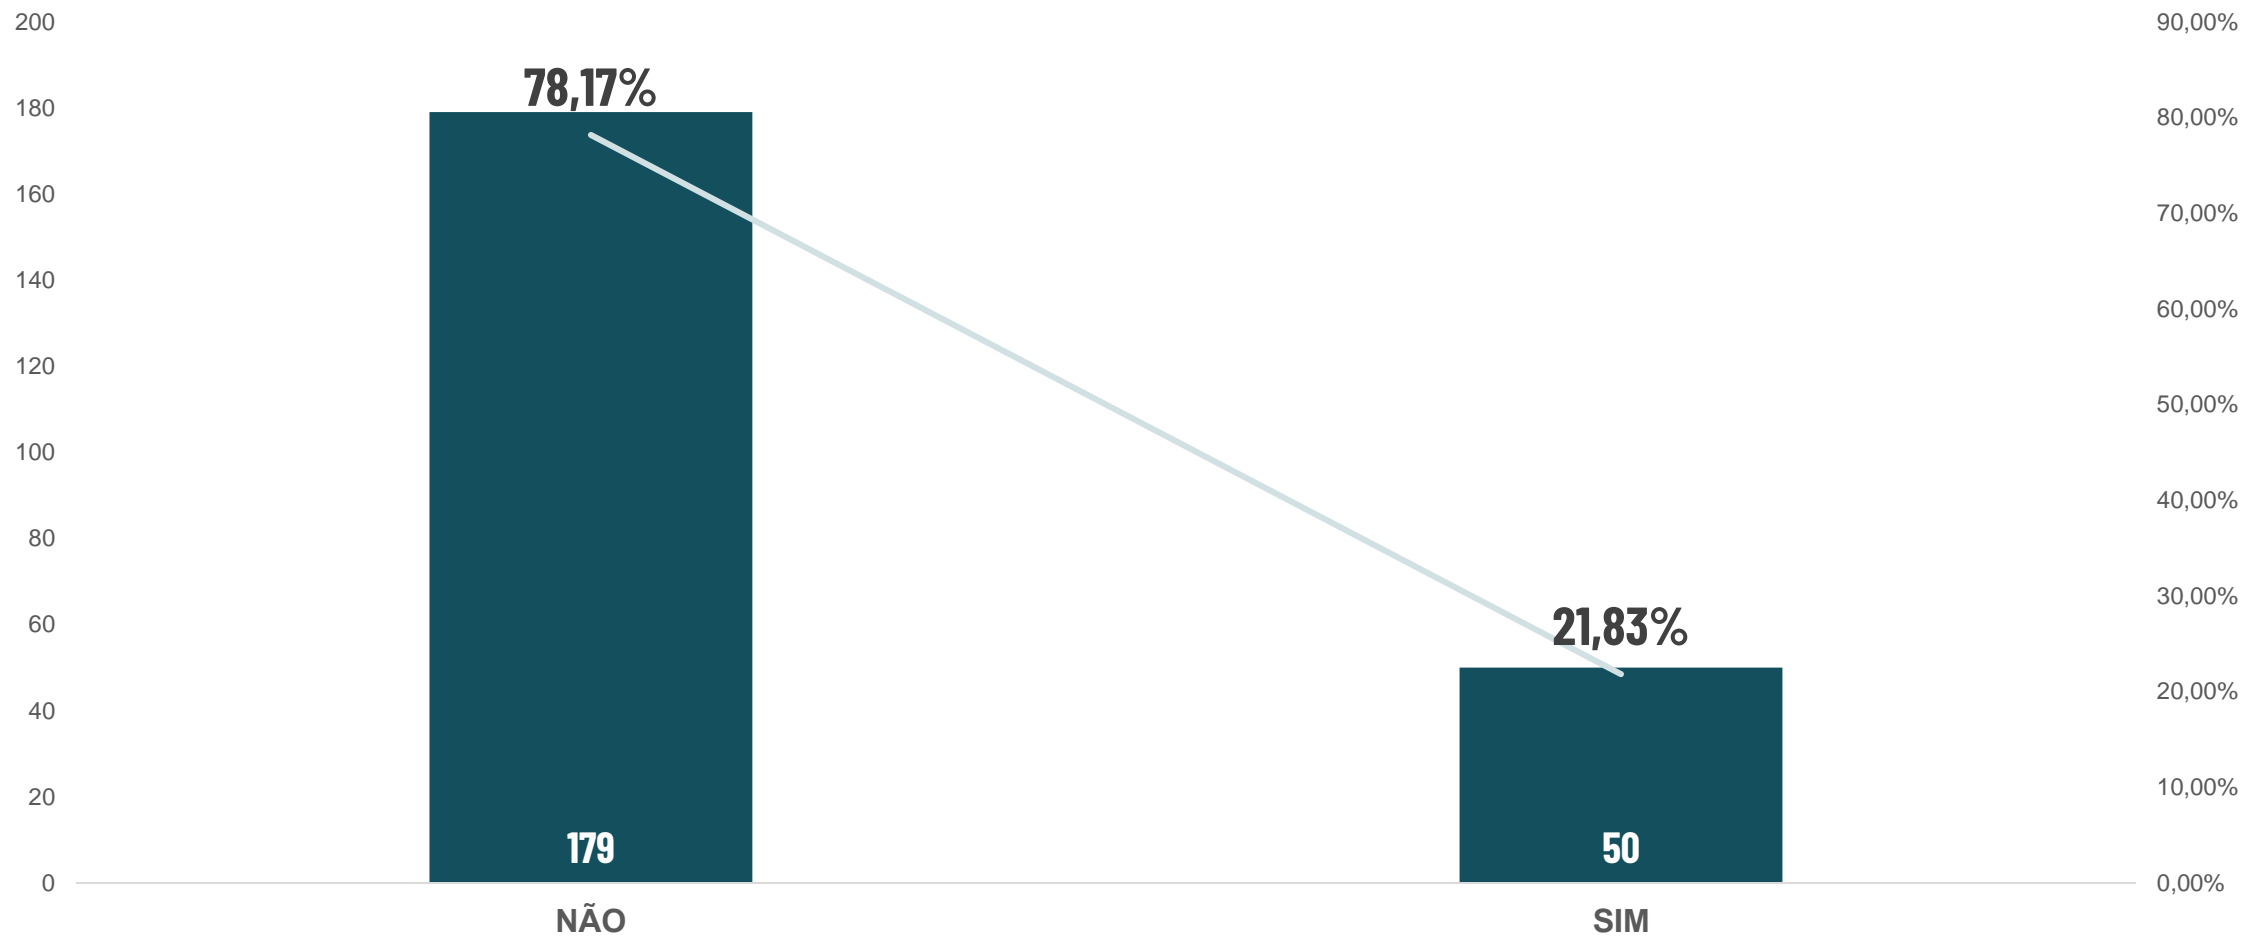

229 INSCRIÇÕES CONFIRMADAS

INSCRIÇÕES

RELAÇÃO ENTRE PROJETOS INÉDITOS X PROJETOS JÁ EXISTENTES

229 INSCRIÇÕES CONFIRMADAS

INSCRIÇÕES

PROJETO POSSUI ATIVIDADES FORA DE BH?

229 INSCRIÇÕES CONFIRMADAS

EDITAL BH NAS TELAS 2020

PERFIL DOS EMPREENDEDORES

LMIC
LEI MUNICIPAL DE
INCENTIVO À CULTURA

CULTURA

PREFEITURA
BELO HORIZONTE

INSCRIÇÕES - EMPREENDEDORES

RELAÇÃO ENTRE NOVOS EMPREENDEDORES X EMPREENDEDORES JÁ APROVADOS

229 INSCRIÇÕES CONFIRMADAS

INSCRIÇÕES - EMPREENDEDORES

IDADE DOS EMPREENDEDORES

229 INSCRIÇÕES CONFIRMADAS

INSCRIÇÕES - EMPREENDEDORES

GÊNERO DOS EMPREENDEDORES

229 INSCRIÇÕES CONFIRMADAS

INSCRIÇÕES - EMPREENDEDORES

ETNIA / COR DA PELE DOS EMPREENDEDORES