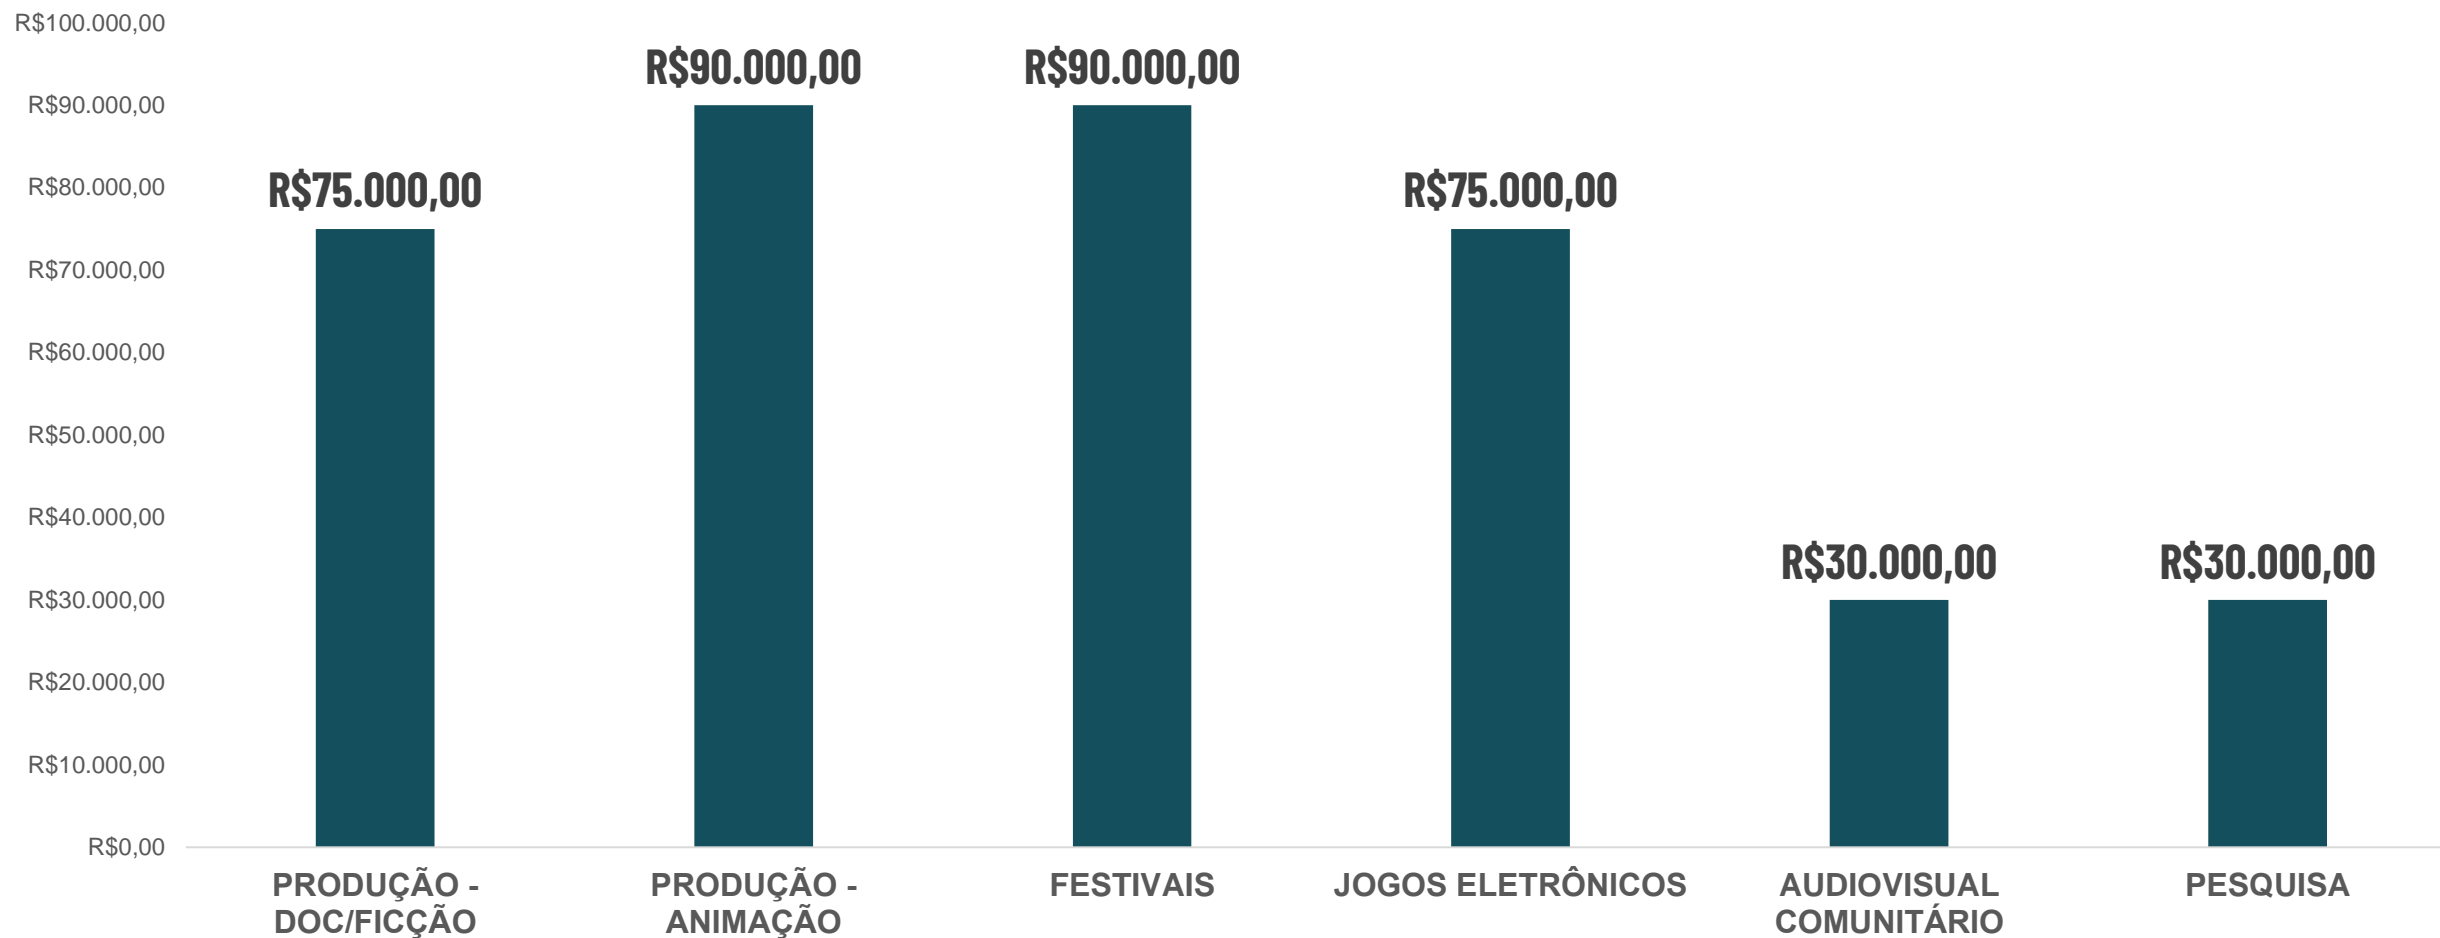

ORÇAMENTO PREVISTO

DISTRIBUIÇÃO PELAS CATEGORIAS PREVISTAS NO EDITAL

RECURSOS DO EDITAL: R\$ 1.565.000,00

ORÇAMENTO PREVISTO

TETOS DOS PROJETOS POR CATEGORIA

RECURSOS DO EDITAL: R\$ 1.565.000,00

INSCRIÇÕES

RELAÇÃO INSCRIÇÕES CONFIRMADAS X CANCELADAS

SETORES ARTÍSTICO-CULTURAIS

RECURSOS DO EDITAL: R\$ 1.565.000,00

INSCRIÇÕES

INSCRIÇÕES POR CATEGORIA

229 INSCRIÇÕES CONFIRMADAS

INSCRIÇÕES - RECURSO

RELAÇÃO ENTRE RECURSO DESTINADO PARA OS SETORES X DEMANDA DE INSCRITOS