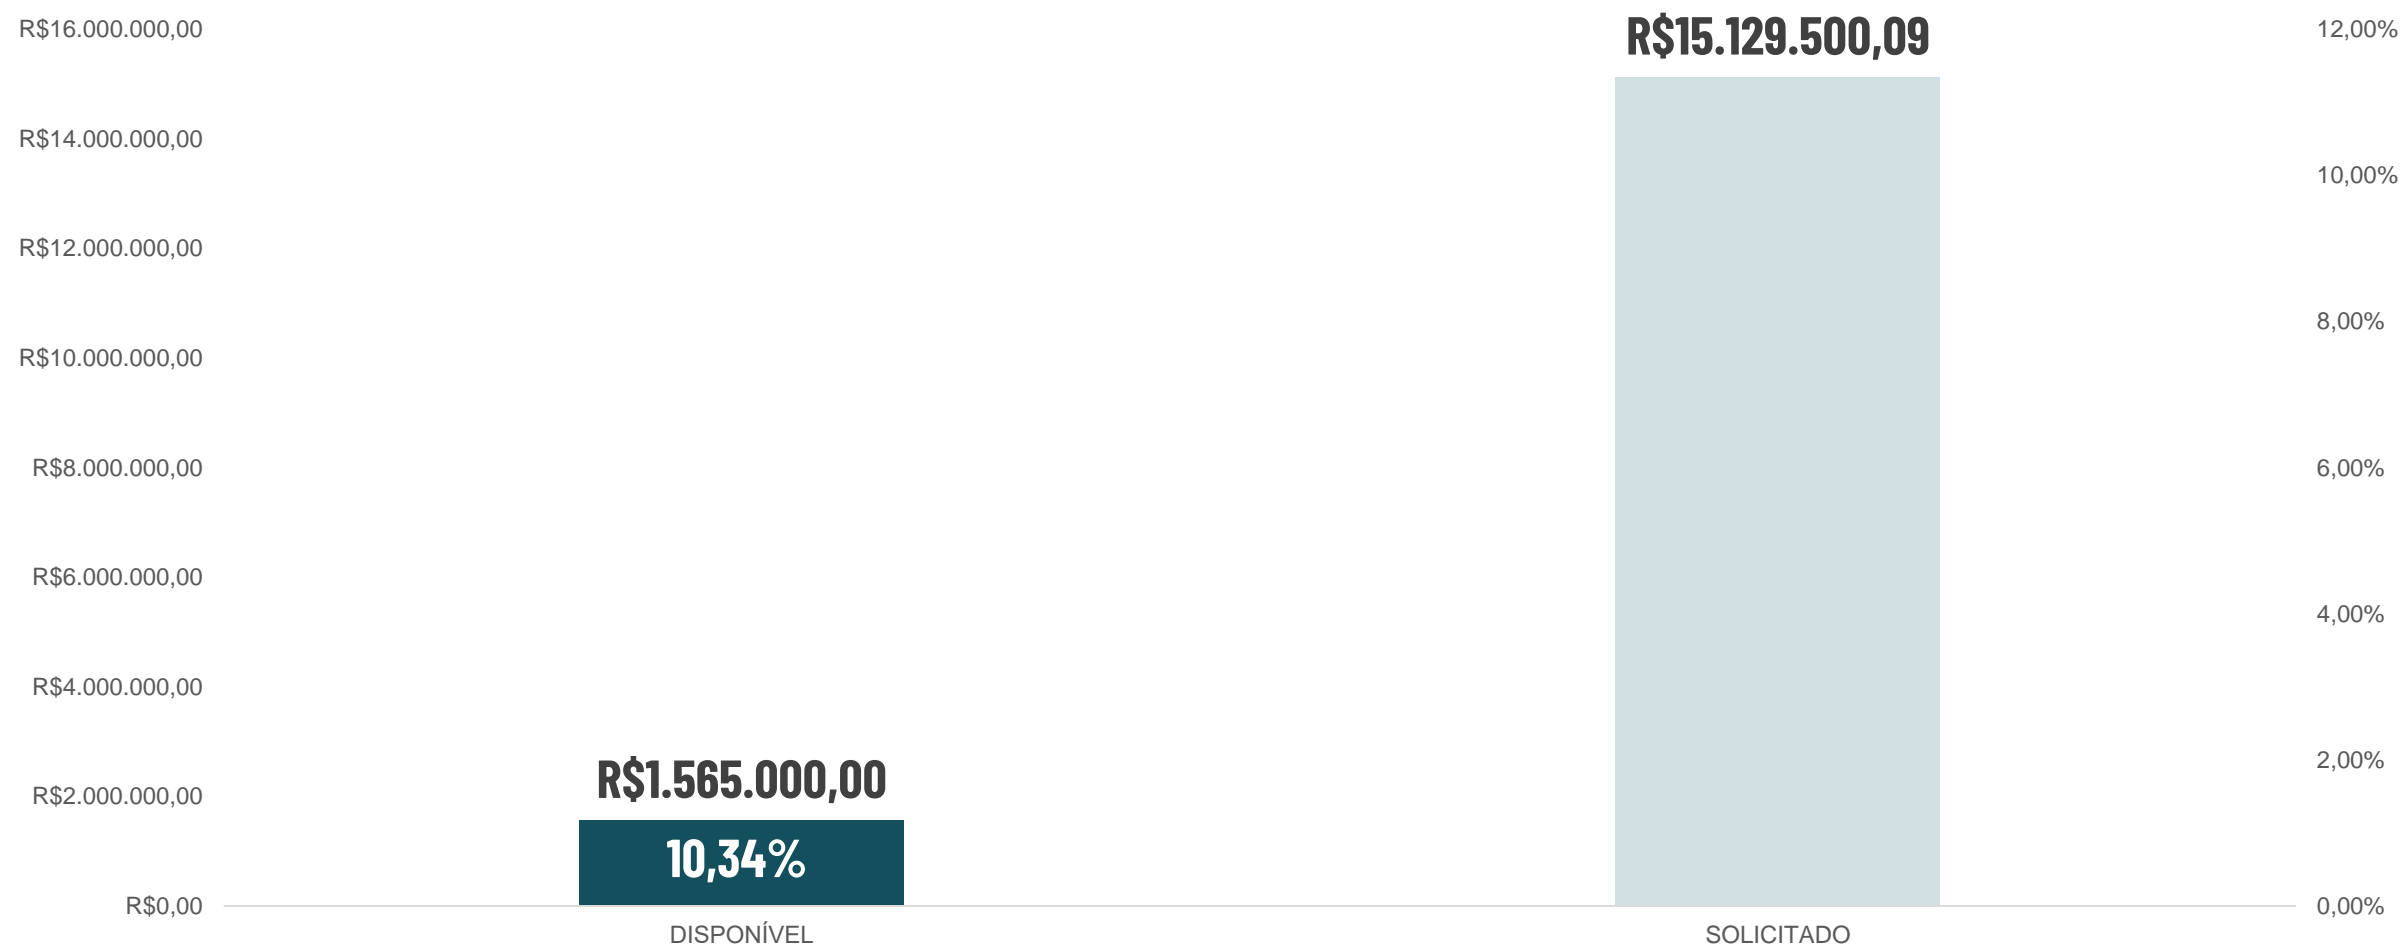

RECURSOS

RELAÇÃO RECURSO DISPONÍVEL X SOLICITADO