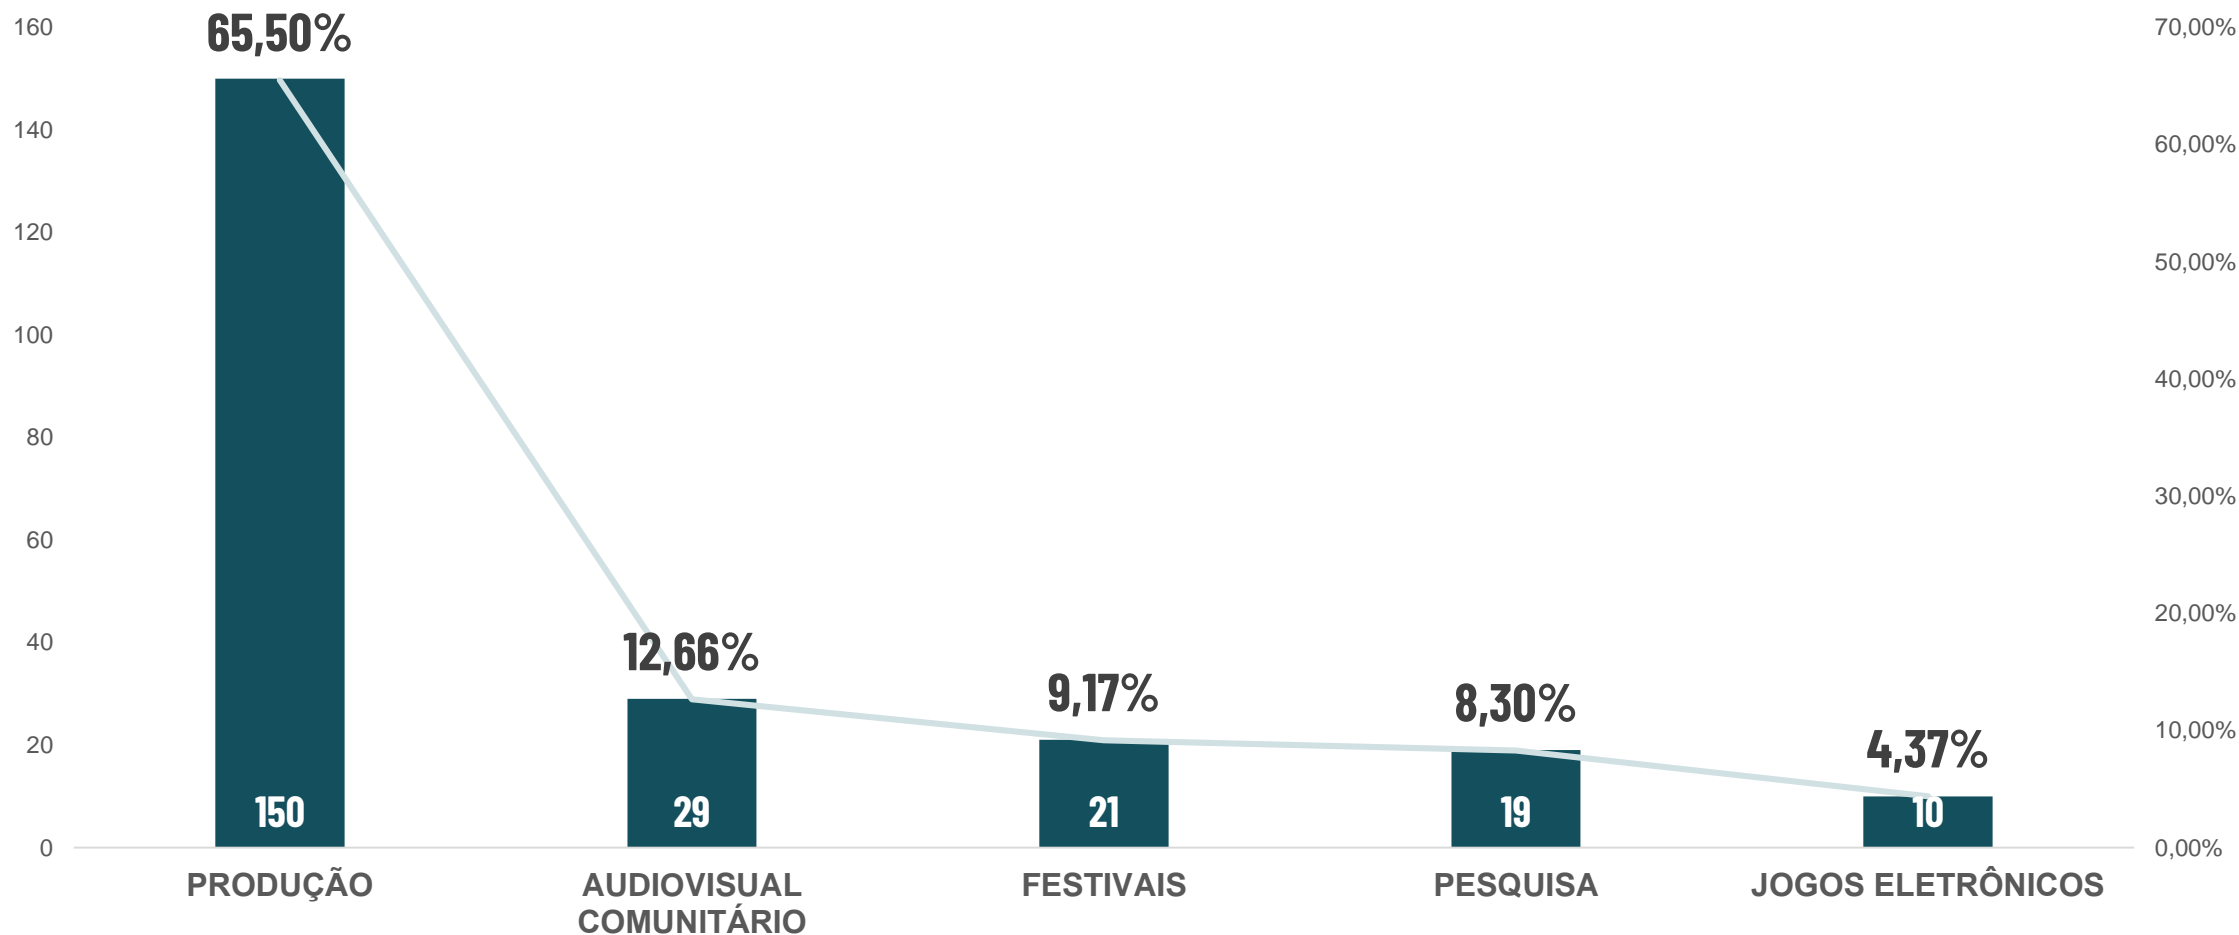

SETORES ARTÍSTICO-CULTURAIS

RECURSOS DO EDITAL: R\$ 1.565.000,00

INSCRIÇÕES

INSCRIÇÕES POR CATEGORIA

229 INSCRIÇÕES CONFIRMADAS

INSCRIÇÕES - RECURSO

RELAÇÃO ENTRE RECURSO DESTINADO PARA OS SETORES X DEMANDA DE INSCRITOS

229 INSCRIÇÕES CONFIRMADAS

INSCRIÇÕES

RELAÇÃO ENTRE PROJETOS INÉDITOS X PROJETOS JÁ EXISTENTES

229 INSCRIÇÕES CONFIRMADAS

INSCRIÇÕES

PROJETO POSSUI ATIVIDADES FORA DE BH?

229 INSCRIÇÕES CONFIRMADAS

EDITAL BH NAS TELAS 2020