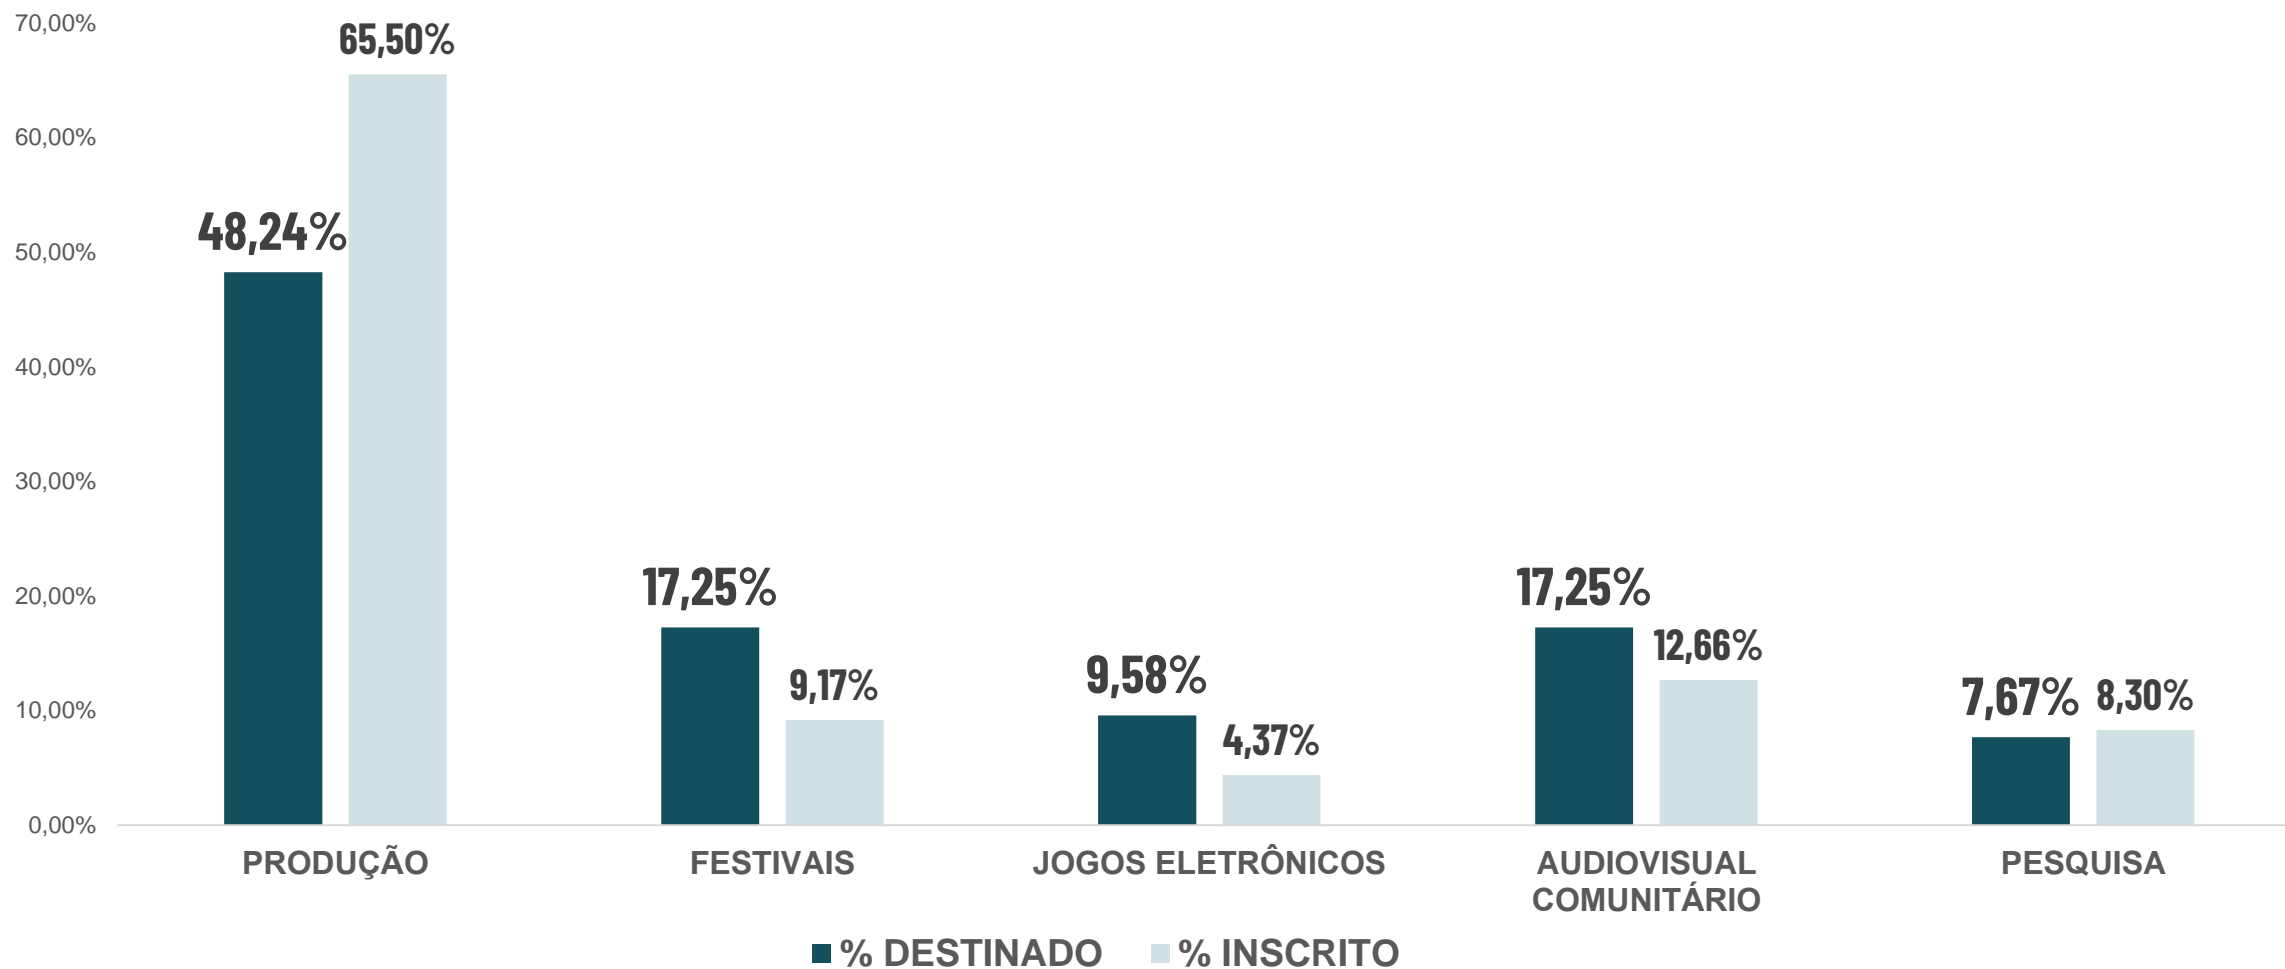

INSCRIÇÕES - RECURSO

RELAÇÃO ENTRE RECURSO DESTINADO PARA OS SETORES X DEMANDA DE INSCRITOS

229 INSCRIÇÕES CONFIRMADAS