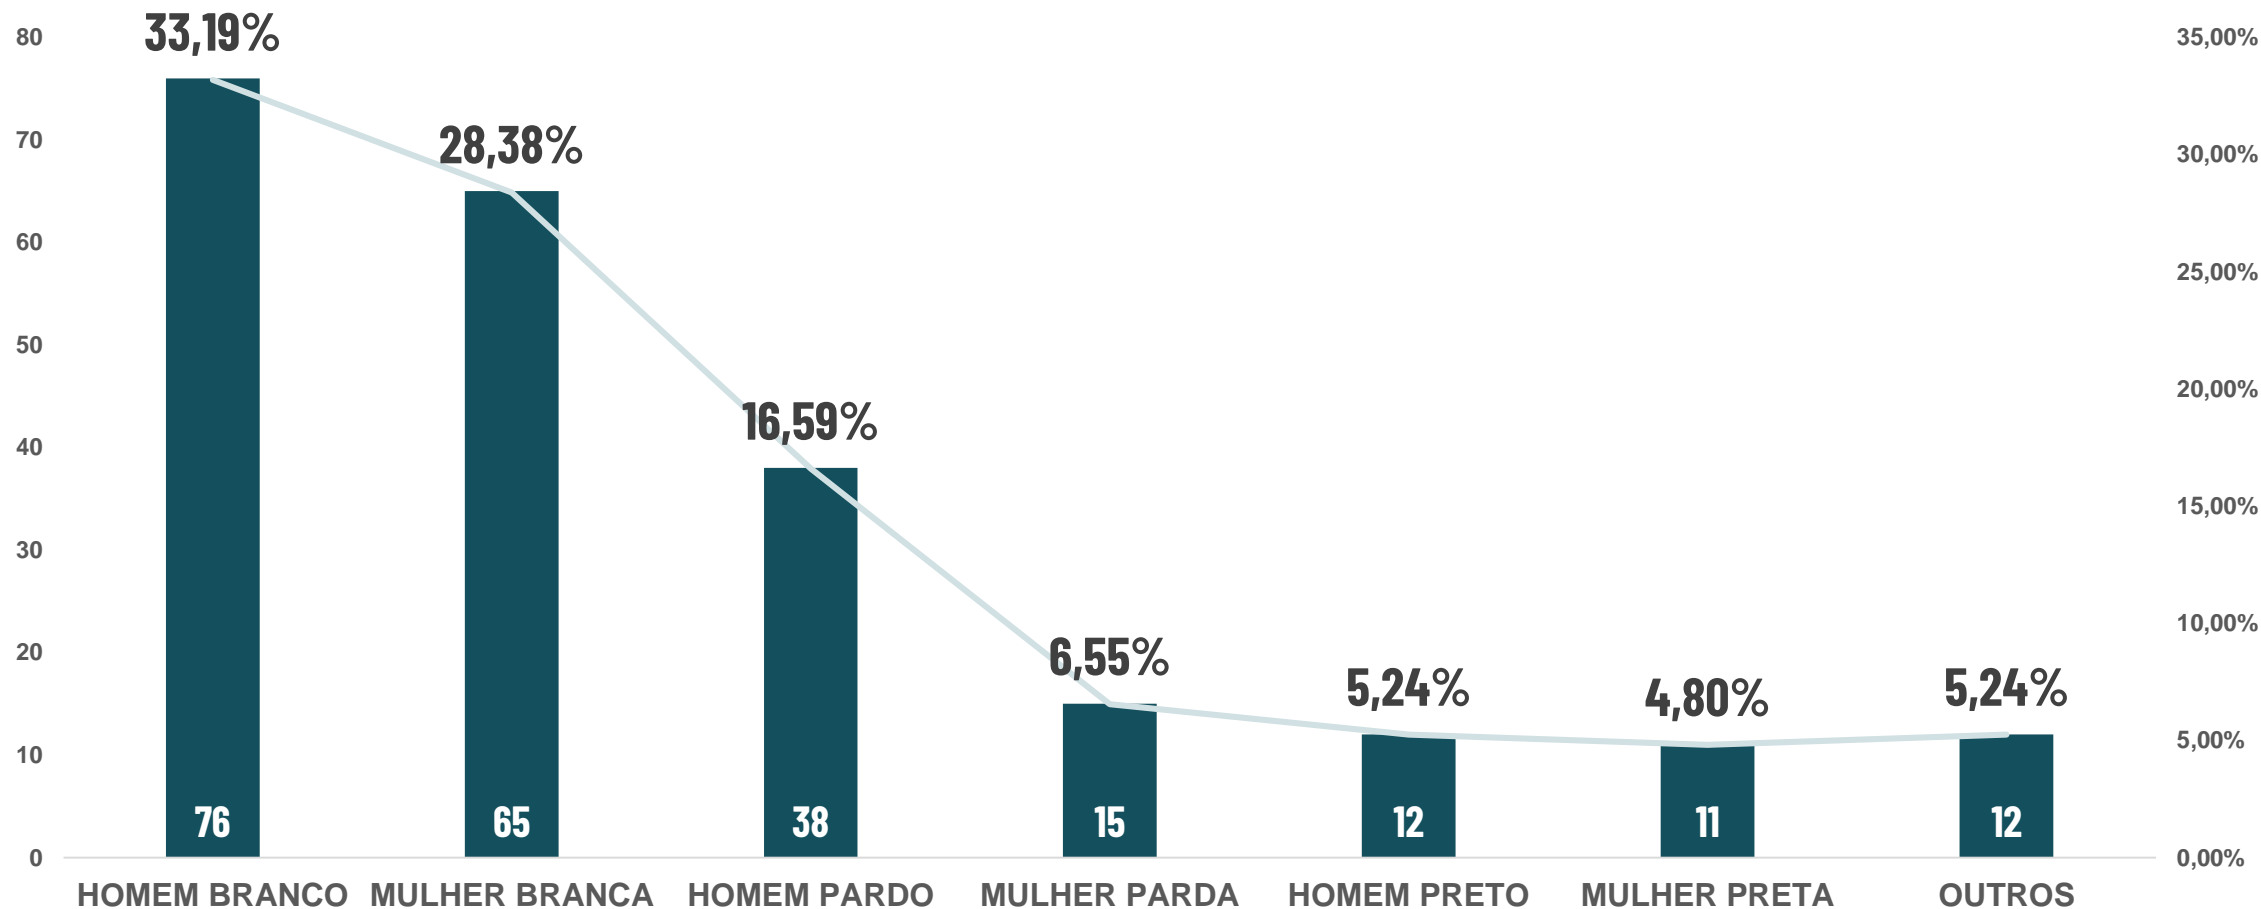

PERFIL DOS EMPREENDEDORES

LMIC
LEI MUNICIPAL DE
INCENTIVO À CULTURA

CULTURA

PREFEITURA
BELO HORIZONTE

INSCRIÇÕES - EMPREENDEDORES

RELAÇÃO ENTRE NOVOS EMPREENDEDORES X EMPREENDEDORES JÁ APROVADOS

229 INSCRIÇÕES CONFIRMADAS

INSCRIÇÕES - EMPREENDEDORES

IDADE DOS EMPREENDEDORES

229 INSCRIÇÕES CONFIRMADAS

INSCRIÇÕES - EMPREENDEDORES

GÊNERO DOS EMPREENDEDORES

229 INSCRIÇÕES CONFIRMADAS

INSCRIÇÕES - EMPREENDEDORES

ETNIA / COR DA PELE DOS EMPREENDEDORES

229 INSCRIÇÕES CONFIRMADAS

INSCRIÇÕES - EMPREENDEDORES

RELAÇÃO GÊNERO X ETNIA/COR DA PELE DOS EMPREENDEDORES

229 INSCRIÇÕES CONFIRMADAS

INSCRIÇÕES - EMPREENDEDORES

ORIENTAÇÃO DOS EMPREENDEDORES

229 INSCRIÇÕES CONFIRMADAS