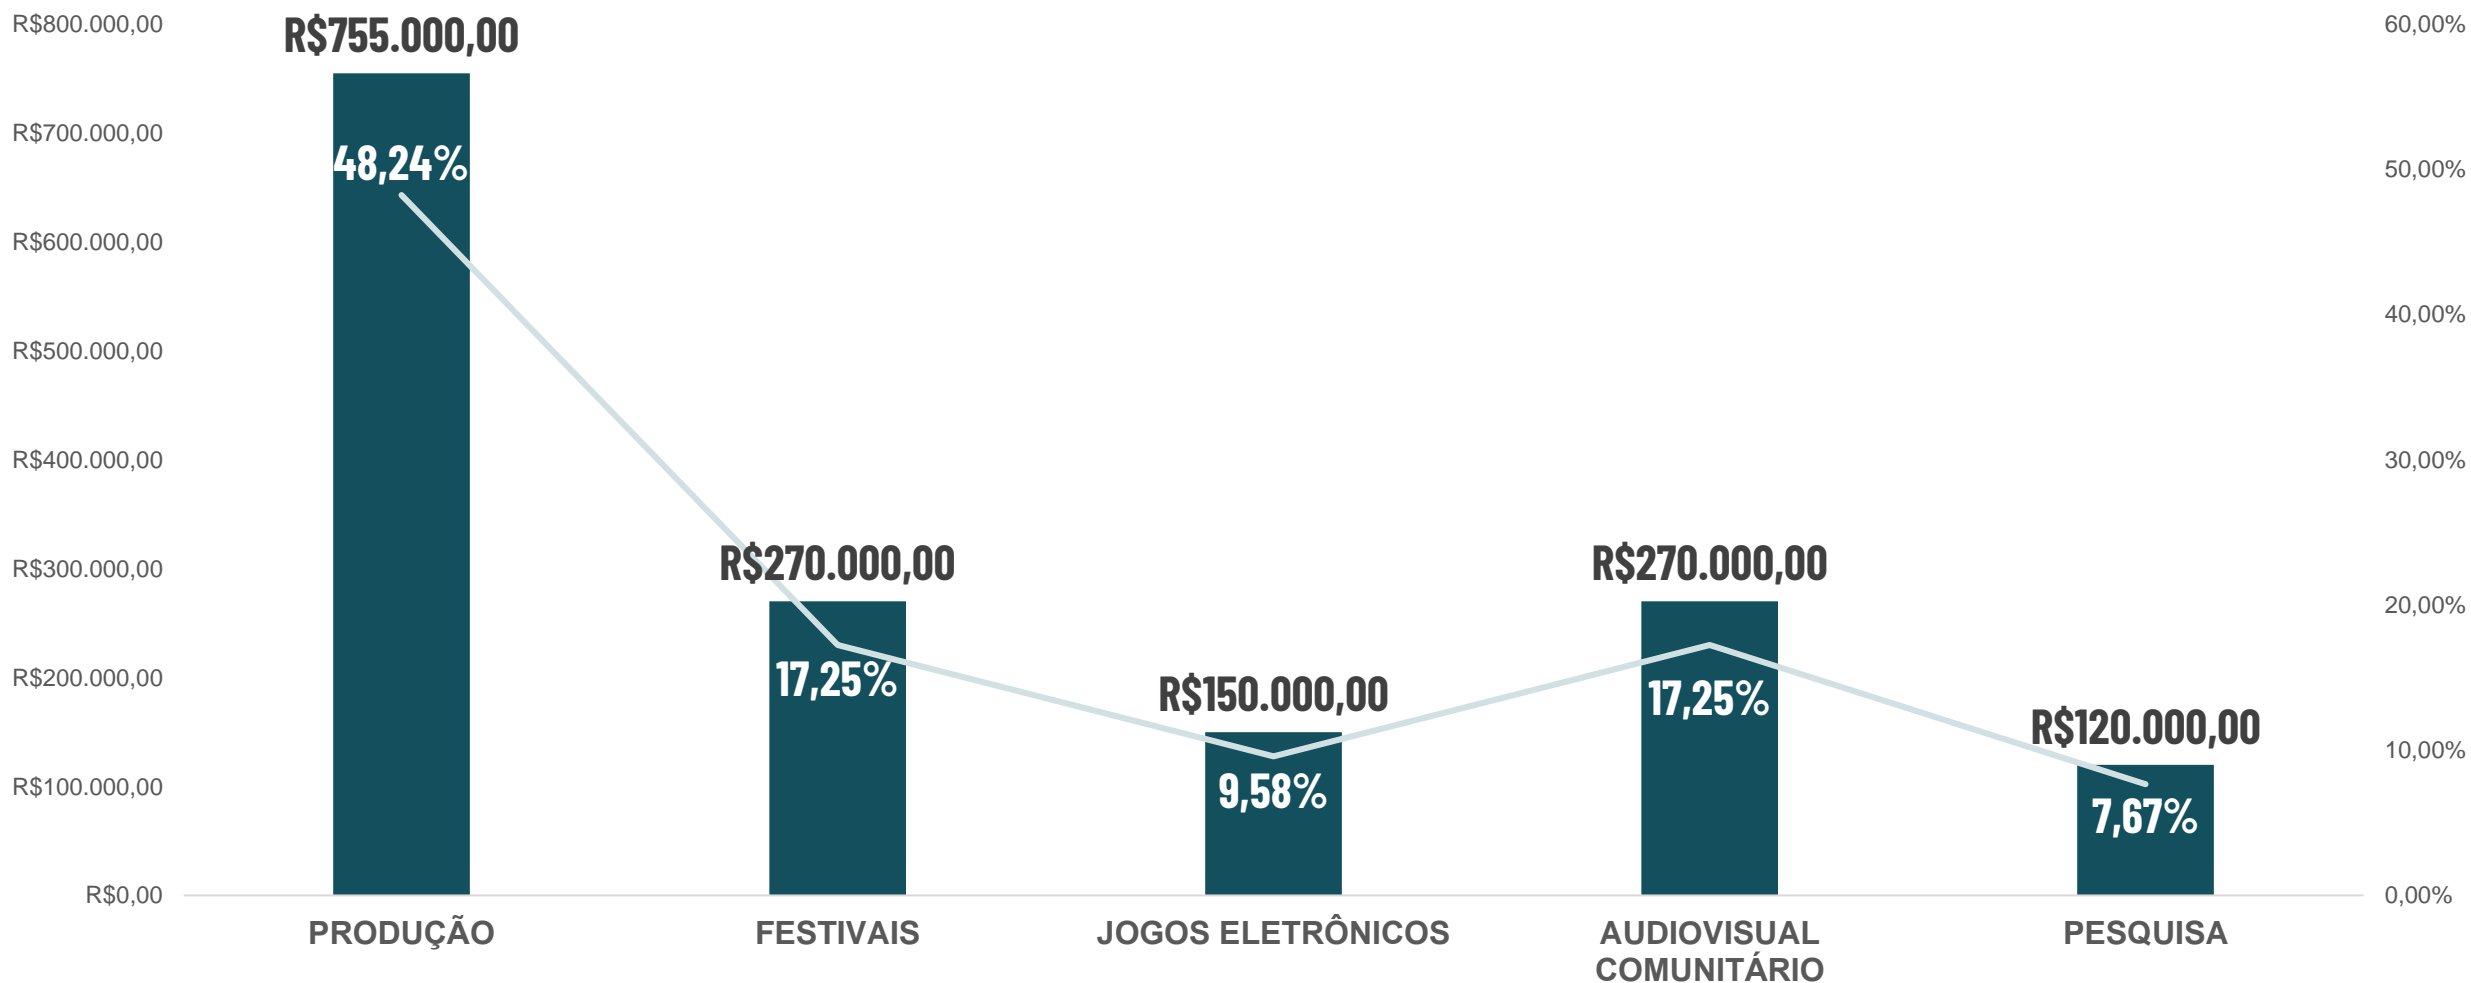

EDITAL BH NAS TELAS 2020

ESTUDOS INSCRITOS

SECRETARIA DE CULTURA DE BELO HORIZONTE
DIRETORIA DE FOMENTO E ECONOMIA DA CULTURA

LMIC
LEI MUNICIPAL DE
INCENTIVO À CULTURA

CULTURA

**PREFEITURA
BELO HORIZONTE**

ORÇAMENTO PREVISTO

DISTRIBUIÇÃO PELAS CATEGORIAS PREVISTAS NO EDITAL

RECURSOS DO EDITAL: R\$ 1.565.000,00

ORÇAMENTO PREVISTO

TETOS DOS PROJETOS POR CATEGORIA

RECURSOS DO EDITAL: R\$ 1.565.000,00

INSCRIÇÕES

RELAÇÃO INSCRIÇÕES CONFIRMADAS X CANCELADAS