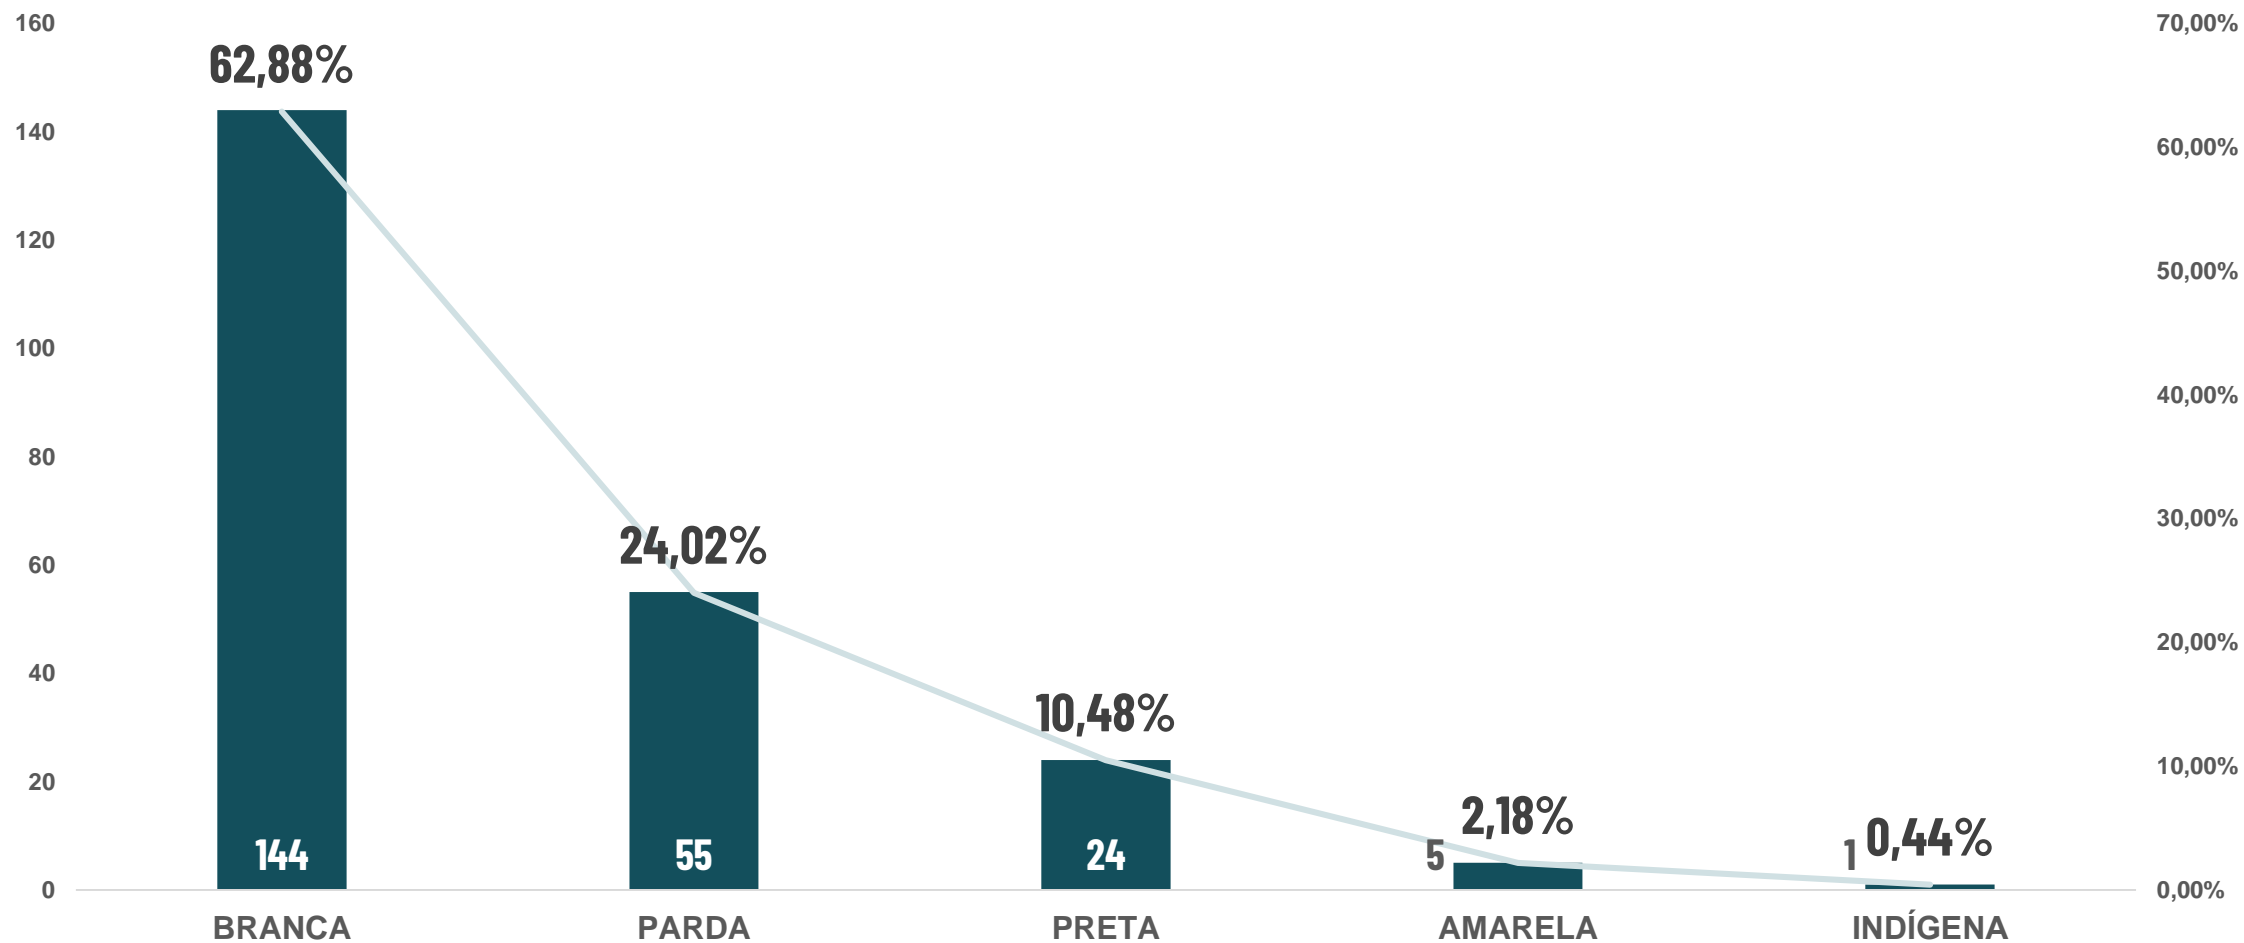

PERFIL DOS EMPREENDEDORES

LMIC
LEI MUNICIPAL DE
INCENTIVO À CULTURA

CULTURA

PREFEITURA
BELO HORIZONTE

INSCRIÇÕES - EMPREENDEDORES

RELAÇÃO ENTRE NOVOS EMPREENDEDORES X EMPREENDEDORES JÁ APROVADOS

229 INSCRIÇÕES CONFIRMADAS

INSCRIÇÕES - EMPREENDEDORES

IDADE DOS EMPREENDEDORES

229 INSCRIÇÕES CONFIRMADAS

INSCRIÇÕES - EMPREENDEDORES

GÊNERO DOS EMPREENDEDORES

229 INSCRIÇÕES CONFIRMADAS

INSCRIÇÕES - EMPREENDEDORES

ETNIA / COR DA PELE DOS EMPREENDEDORES

229 INSCRIÇÕES CONFIRMADAS

INSCRIÇÕES - EMPREENDEDORES

RELAÇÃO GÊNERO X ETNIA/COR DA PELE DOS EMPREENDEDORES

229 INSCRIÇÕES CONFIRMADAS

INSCRIÇÕES - EMPREENDEDORES

ORIENTAÇÃO DOS EMPREENDEDORES

229 INSCRIÇÕES CONFIRMADAS