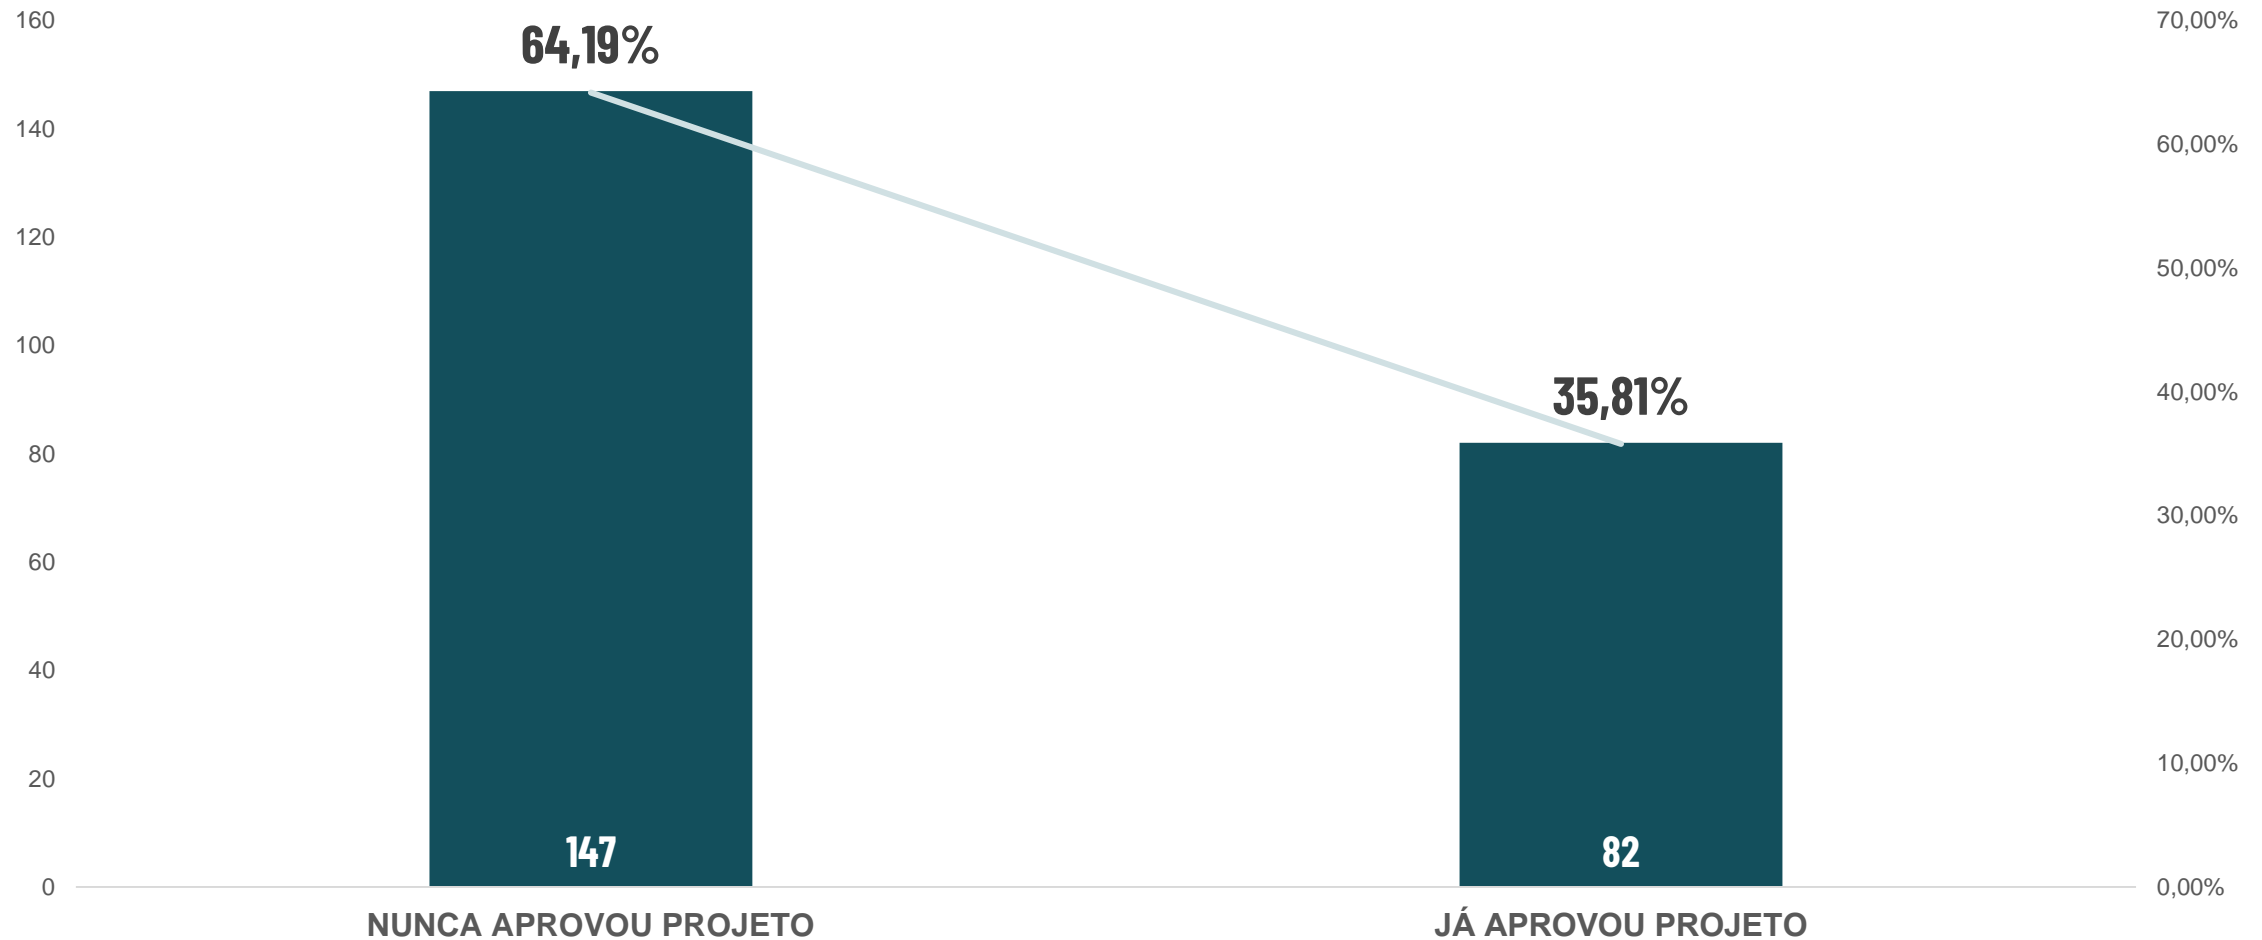

PERFIL DOS EMPREENDEDORES

LMIC
LEI MUNICIPAL DE
INCENTIVO À CULTURA

CULTURA

PREFEITURA
BELO HORIZONTE

INSCRIÇÕES - EMPREENDEDORES

RELAÇÃO ENTRE NOVOS EMPREENDEDORES X EMPREENDEDORES JÁ APROVADOS

229 INSCRIÇÕES CONFIRMADAS

INSCRIÇÕES - EMPREENDEDORES

IDADE DOS EMPREENDEDORES

229 INSCRIÇÕES CONFIRMADAS

INSCRIÇÕES - EMPREENDEDORES

GÊNERO DOS EMPREENDEDORES

229 INSCRIÇÕES CONFIRMADAS

INSCRIÇÕES - EMPREENDEDORES

ETNIA / COR DA PELE DOS EMPREENDEDORES