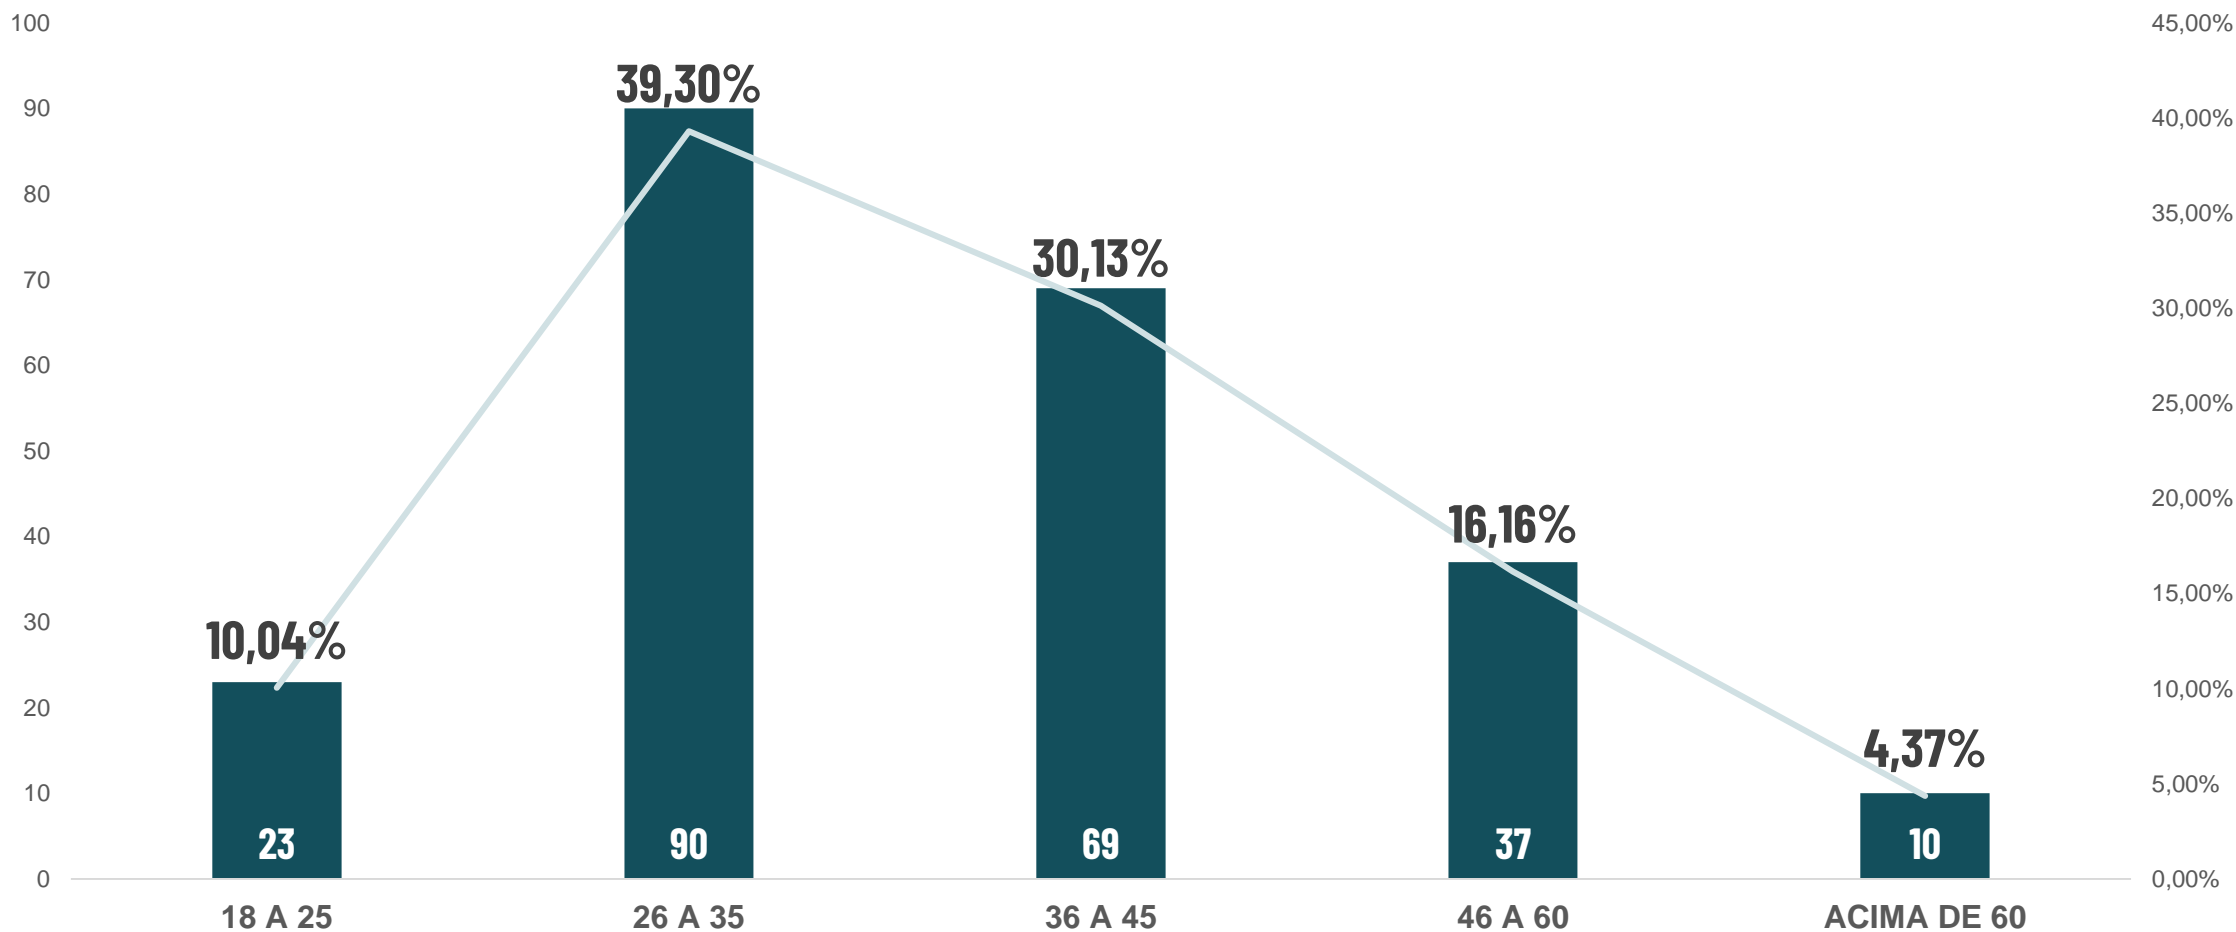

PERFIL DOS EMPREENDEDORES

LMIC
LEI MUNICIPAL DE
INCENTIVO À CULTURA

CULTURA

PREFEITURA
BELO HORIZONTE

INSCRIÇÕES - EMPREENDEDORES

RELAÇÃO ENTRE NOVOS EMPREENDEDORES X EMPREENDEDORES JÁ APROVADOS

229 INSCRIÇÕES CONFIRMADAS

INSCRIÇÕES - EMPREENDEDORES

IDADE DOS EMPREENDEDORES

229 INSCRIÇÕES CONFIRMADAS

INSCRIÇÕES - EMPREENDEDORES

GÊNERO DOS EMPREENDEDORES

229 INSCRIÇÕES CONFIRMADAS

INSCRIÇÕES - EMPREENDEDORES

ETNIA / COR DA PELE DOS EMPREENDEDORES

229 INSCRIÇÕES CONFIRMADAS

INSCRIÇÕES - EMPREENDEDORES

RELAÇÃO GÊNERO X ETNIA/COR DA PELE DOS EMPREENDEDORES

229 INSCRIÇÕES CONFIRMADAS

INSCRIÇÕES - EMPREENDEDORES

ORIENTAÇÃO DOS EMPREENDEDORES

229 INSCRIÇÕES CONFIRMADAS