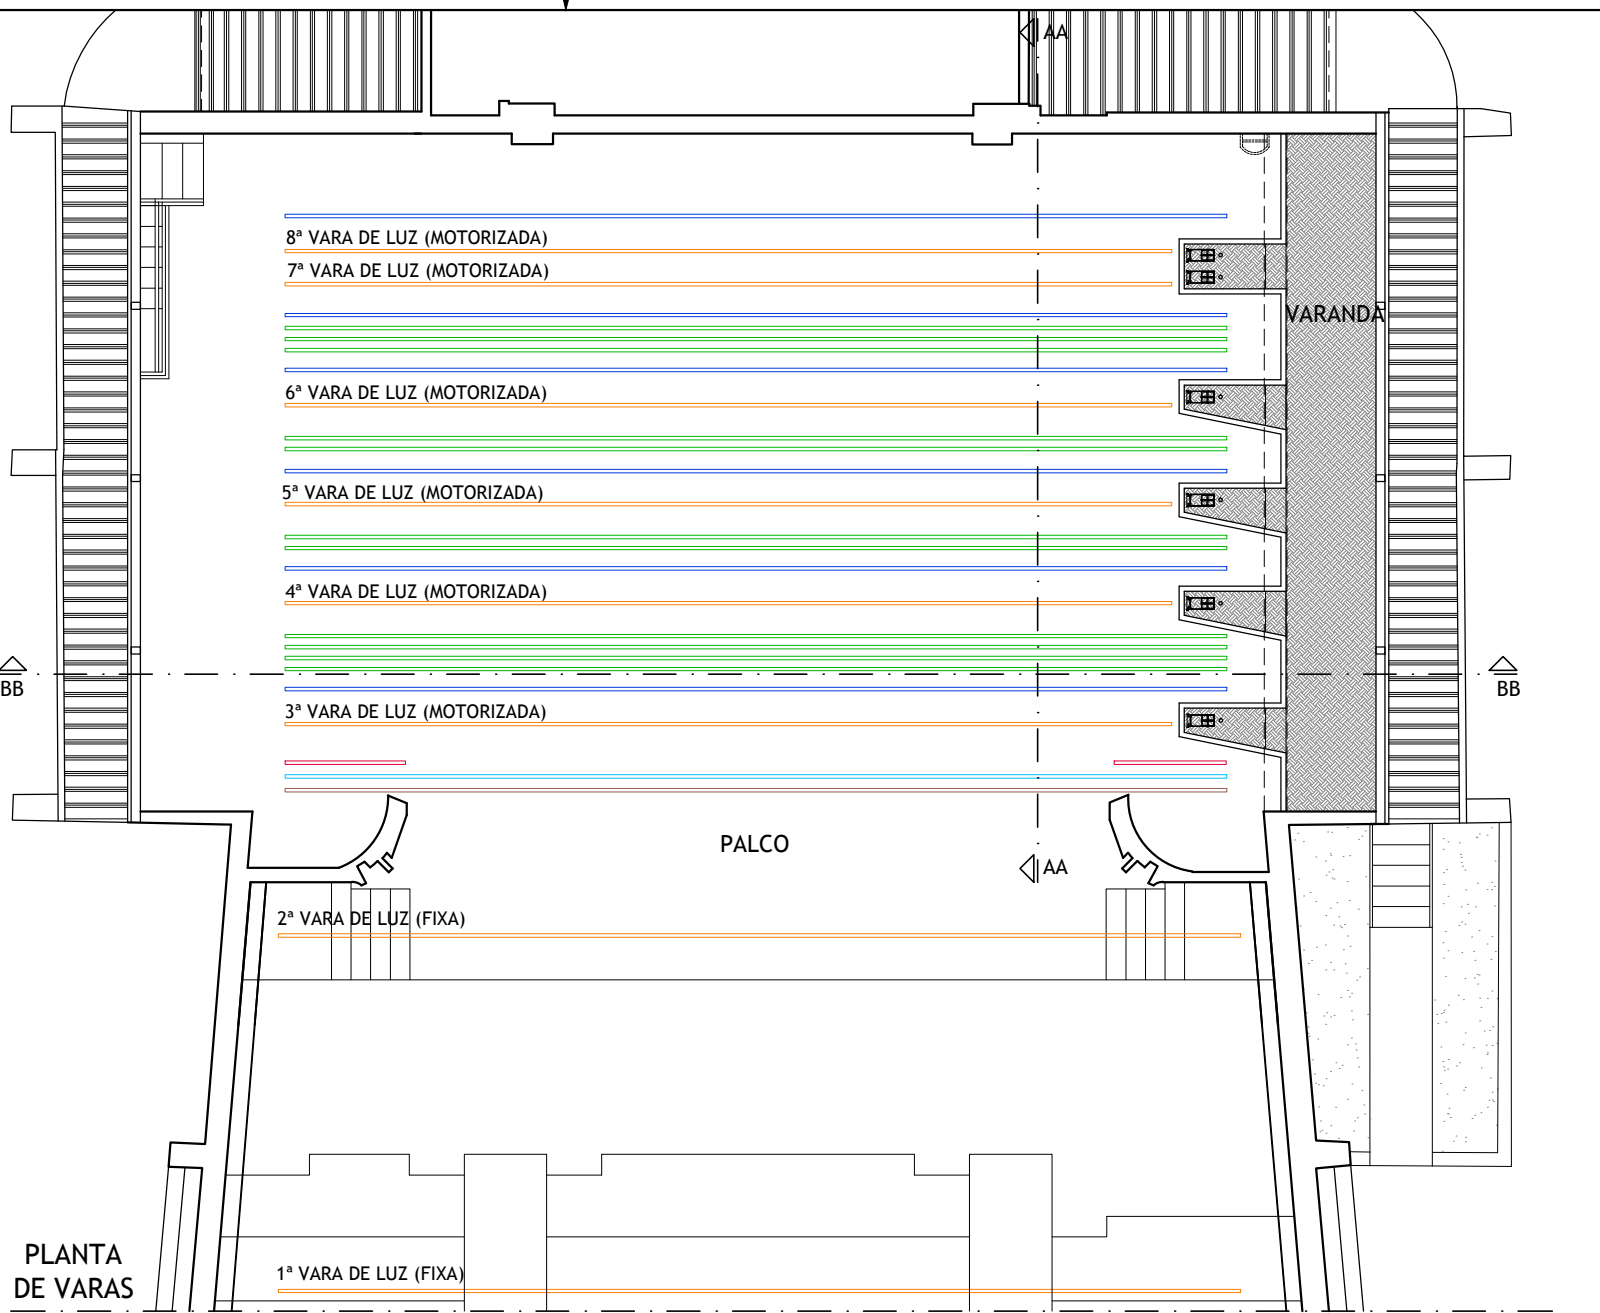

LEGENDA DAS VARAS	
	VARAS DE LUZ
	VARAS DE CENÁRIO MANUAIS
	VARAS DE CENÁRIO CONTRAPESADAS
	VARA DE REGULADOR
	VARA DE CORTINA
	VARA DE BAMBOLINA

QUANTIDADE DE VARAS NO TEATRO
6 VARAS DE LUZ MOTORIZADAS
2 VARAS DE LUZ FIXAS
17 VARAS DE CENÁRIO (6 MANUAIS E 11 CONTRAPESADAS)
1 VARA DE REGULADOR
1 VARA DE CORTINA
1 VARA DE BAMBOLINA
TOTAL DE 27 VARAS

PLANTA DE VARAS