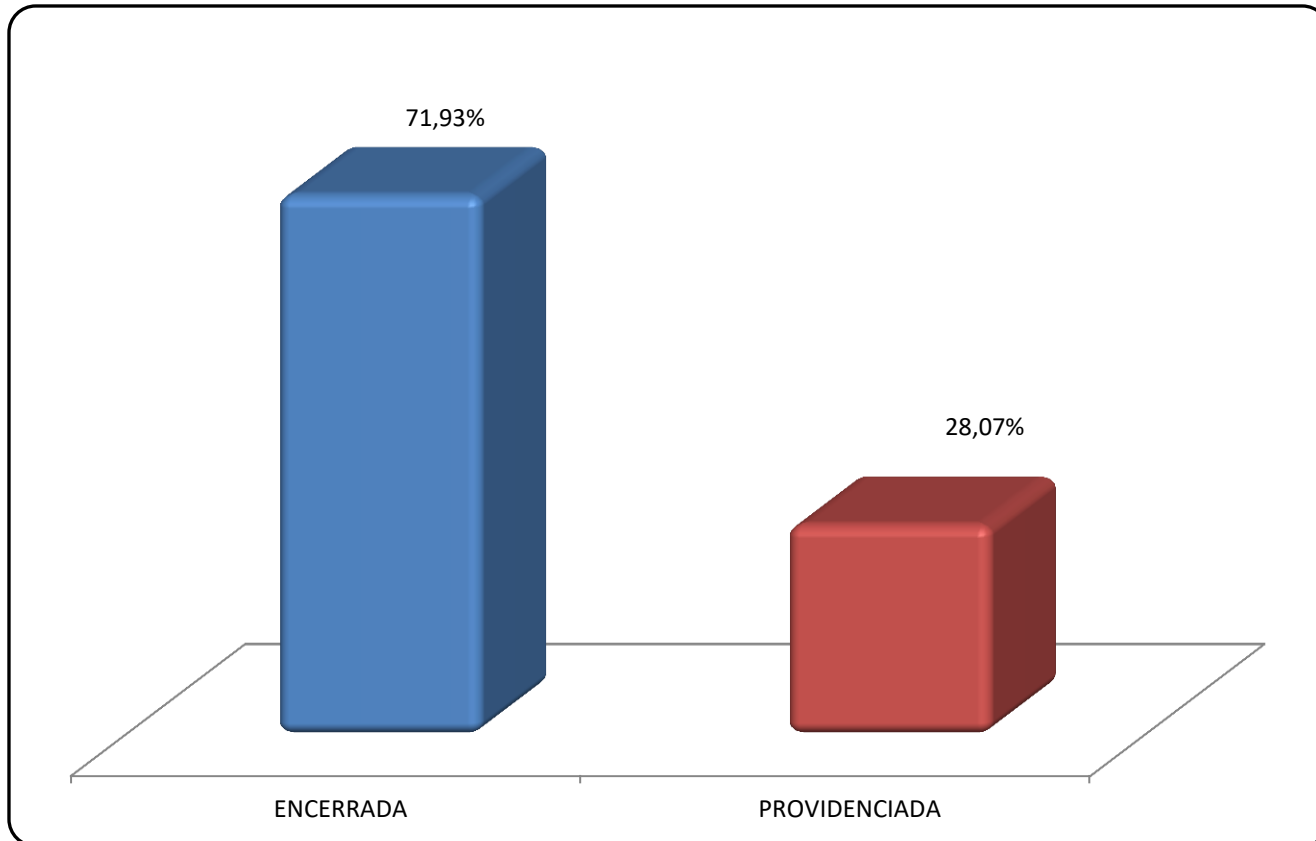

PREFEITURA BELO HORIZONTE

Dados Gerais
Janeiro a Junho/2021

DADOS GERAIS

24.877 MANIFESTAÇÕES – Referência: Janeiro a Junho/2021

TIPOS DE MANIFESTAÇÕES

DADOS GERAIS

24.877 MANIFESTAÇÕES – Referência: Janeiro a Junho/2021

TIPOS DE MANIFESTANTE

DADOS GERAIS

24.877 MANIFESTAÇÕES – Referência: Janeiro a Junho/2021

TIPO DE MANIFESTANTE - SEXO

DADOS GERAIS

24.877 MANIFESTAÇÕES – Referência: Janeiro a Junho/2021

STATUS

DADOS GERAIS

24.877 MANIFESTAÇÕES – Referência: Janeiro a Junho/2021

PRAZO DE RESPOSTA

DADOS GERAIS

24.877 MANIFESTAÇÕES – Referência: Janeiro a Junho/2021

QUANTITATIVO MÊS A MÊS

PREFEITURA BELO HORIZONTE