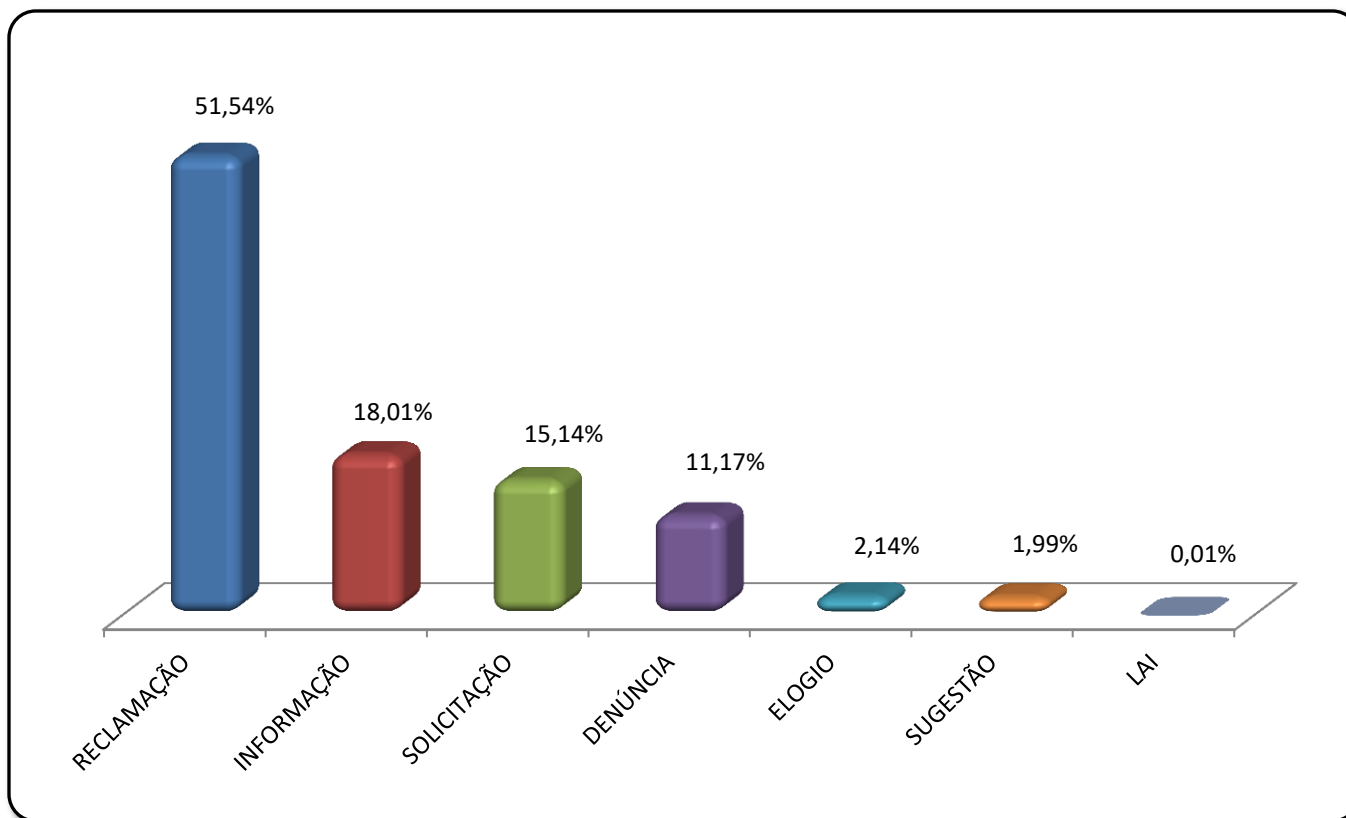

PREFEITURA BELO HORIZONTE

Dados Gerais
Janeiro a Junho/2021

DADOS GERAIS

24.877 MANIFESTAÇÕES – Referência: Janeiro a Junho/2021

TIPOS DE MANIFESTAÇÕES

DADOS GERAIS

24.877 MANIFESTAÇÕES – Referência: Janeiro a Junho/2021

TIPOS DE MANIFESTANTE

DADOS GERAIS

24.877 MANIFESTAÇÕES – Referência: Janeiro a Junho/2021

TIPO DE MANIFESTANTE - SEXO

DADOS GERAIS

24.877 MANIFESTAÇÕES – Referência: Janeiro a Junho/2021

STATUS

DADOS GERAIS

24.877 MANIFESTAÇÕES – Referência: Janeiro a Junho/2021

PRAZO DE RESPOSTA

DADOS GERAIS

24.877 MANIFESTAÇÕES – Referência: Janeiro a Junho/2021

QUANTITATIVO MÊS A MÊS

PREFEITURA BELO HORIZONTE