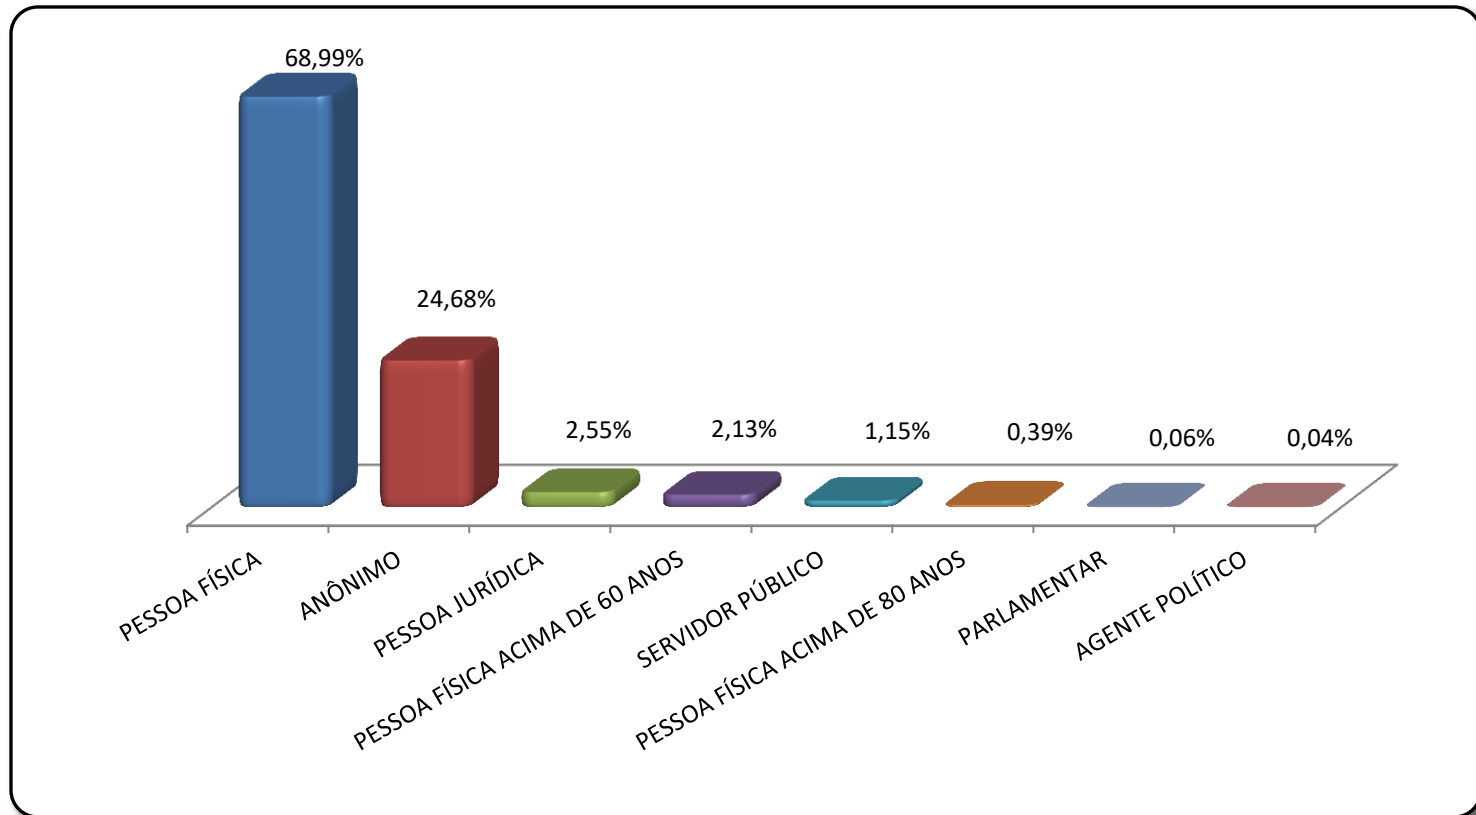

PREFEITURA BELO HORIZONTE

Dados Gerais
Janeiro a Junho/2021

DADOS GERAIS

24.877 MANIFESTAÇÕES – Referência: Janeiro a Junho/2021

TIPOS DE MANIFESTAÇÕES

DADOS GERAIS

24.877 MANIFESTAÇÕES – Referência: Janeiro a Junho/2021

TIPOS DE MANIFESTANTE

DADOS GERAIS

24.877 MANIFESTAÇÕES – Referência: Janeiro a Junho/2021

TIPO DE MANIFESTANTE - SEXO

DADOS GERAIS

24.877 MANIFESTAÇÕES – Referência: Janeiro a Junho/2021

STATUS

DADOS GERAIS

24.877 MANIFESTAÇÕES – Referência: Janeiro a Junho/2021

PRAZO DE RESPOSTA

DADOS GERAIS

24.877 MANIFESTAÇÕES – Referência: Janeiro a Junho/2021

QUANTITATIVO MÊS A MÊS

PREFEITURA BELO HORIZONTE