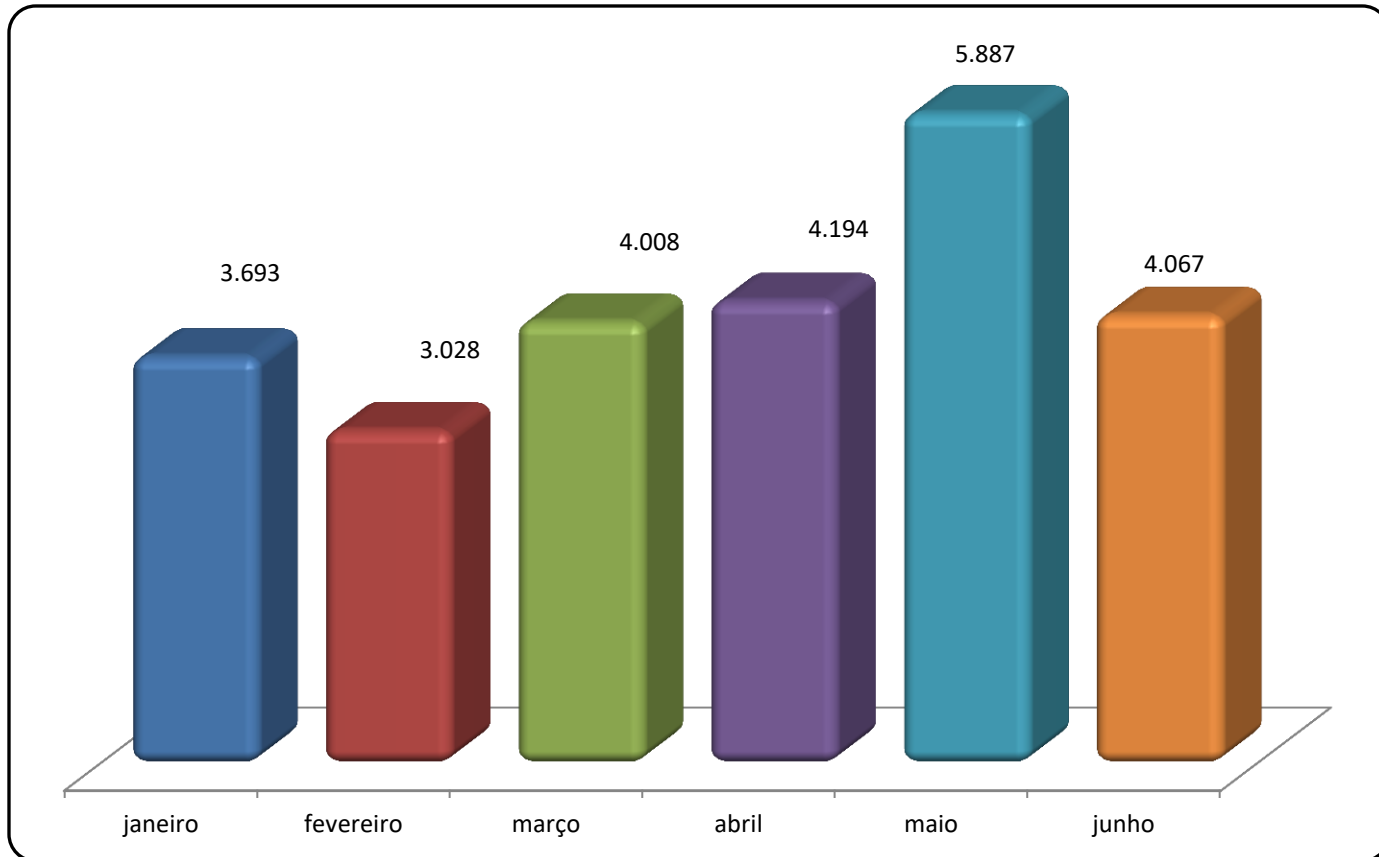

PREFEITURA BELO HORIZONTE

Dados Gerais
Janeiro a Junho/2021

DADOS GERAIS

24.877 MANIFESTAÇÕES – Referência: Janeiro a Junho/2021

TIPOS DE MANIFESTAÇÕES

DADOS GERAIS

24.877 MANIFESTAÇÕES – Referência: Janeiro a Junho/2021

TIPOS DE MANIFESTANTE

DADOS GERAIS

24.877 MANIFESTAÇÕES – Referência: Janeiro a Junho/2021

TIPO DE MANIFESTANTE - SEXO

DADOS GERAIS

24.877 MANIFESTAÇÕES – Referência: Janeiro a Junho/2021

STATUS

DADOS GERAIS

24.877 MANIFESTAÇÕES – Referência: Janeiro a Junho/2021

PRAZO DE RESPOSTA

DADOS GERAIS

24.877 MANIFESTAÇÕES – Referência: Janeiro a Junho/2021

QUANTITATIVO MÊS A MÊS

PREFEITURA BELO HORIZONTE