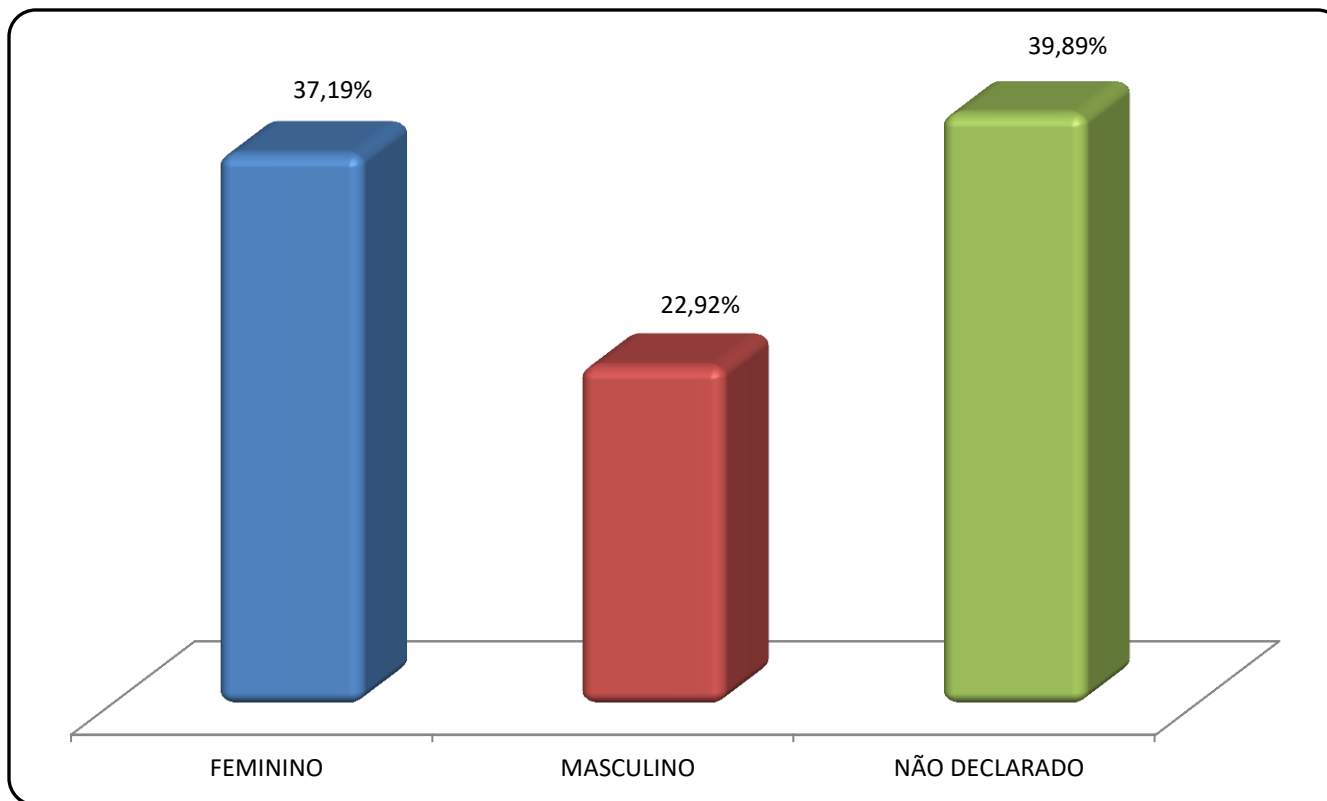

PREFEITURA BELO HORIZONTE

Dados Gerais
Janeiro a Junho/2021

DADOS GERAIS

24.877 MANIFESTAÇÕES – Referência: Janeiro a Junho/2021

TIPOS DE MANIFESTAÇÕES

DADOS GERAIS

24.877 MANIFESTAÇÕES – Referência: Janeiro a Junho/2021

TIPOS DE MANIFESTANTE

DADOS GERAIS

24.877 MANIFESTAÇÕES – Referência: Janeiro a Junho/2021

TIPO DE MANIFESTANTE - SEXO

DADOS GERAIS

24.877 MANIFESTAÇÕES – Referência: Janeiro a Junho/2021

STATUS

DADOS GERAIS

24.877 MANIFESTAÇÕES – Referência: Janeiro a Junho/2021

PRAZO DE RESPOSTA

DADOS GERAIS

24.877 MANIFESTAÇÕES – Referência: Janeiro a Junho/2021

QUANTITATIVO MÊS A MÊS

PREFEITURA BELO HORIZONTE