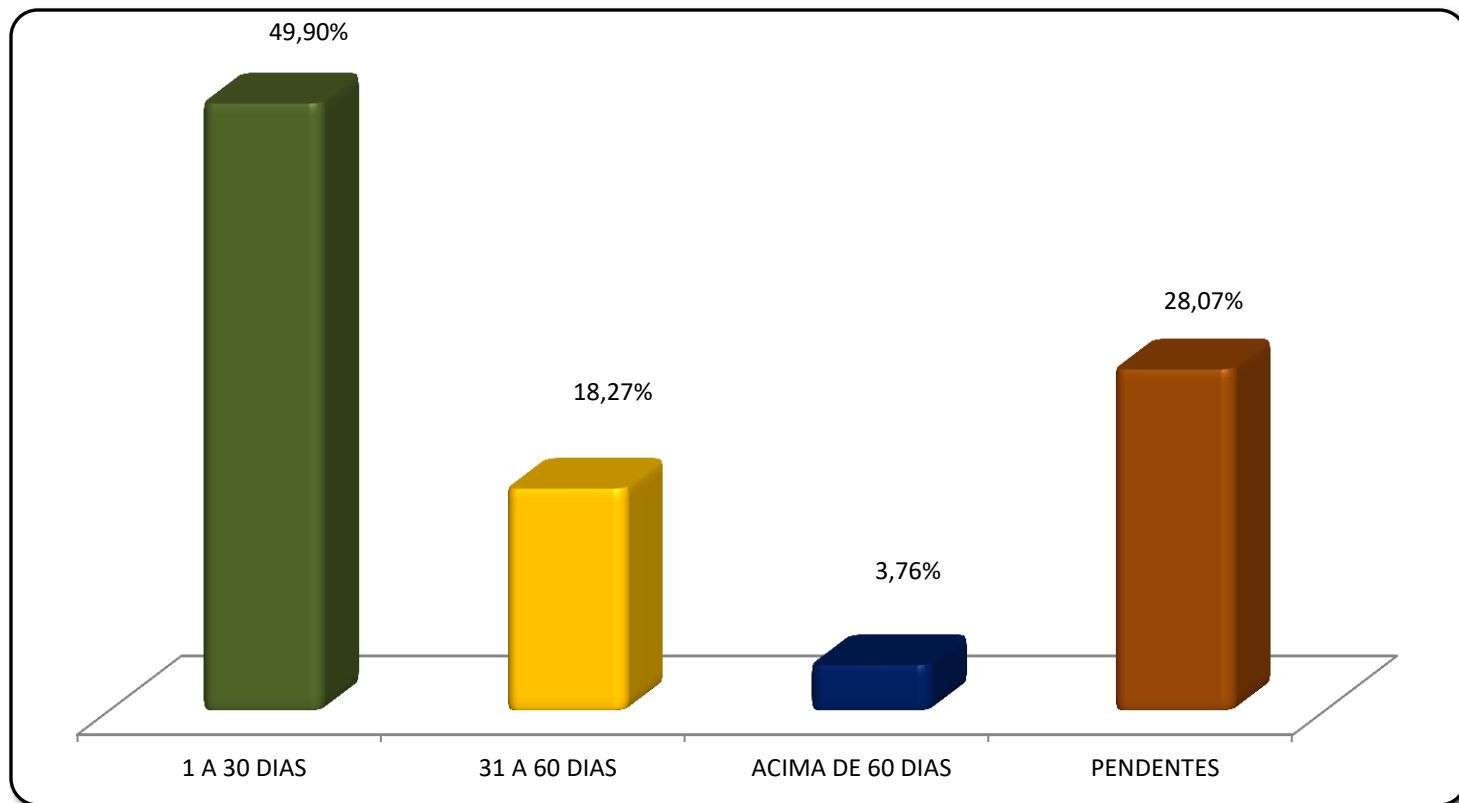

PREFEITURA BELO HORIZONTE

Dados Gerais
Janeiro a Junho/2021

DADOS GERAIS

24.877 MANIFESTAÇÕES – Referência: Janeiro a Junho/2021

TIPOS DE MANIFESTAÇÕES

DADOS GERAIS

24.877 MANIFESTAÇÕES – Referência: Janeiro a Junho/2021

TIPOS DE MANIFESTANTE

DADOS GERAIS

24.877 MANIFESTAÇÕES – Referência: Janeiro a Junho/2021

TIPO DE MANIFESTANTE - SEXO

DADOS GERAIS

24.877 MANIFESTAÇÕES – Referência: Janeiro a Junho/2021

STATUS

DADOS GERAIS

24.877 MANIFESTAÇÕES – Referência: Janeiro a Junho/2021

PRAZO DE RESPOSTA

DADOS GERAIS

24.877 MANIFESTAÇÕES – Referência: Janeiro a Junho/2021

QUANTITATIVO MÊS A MÊS

PREFEITURA BELO HORIZONTE