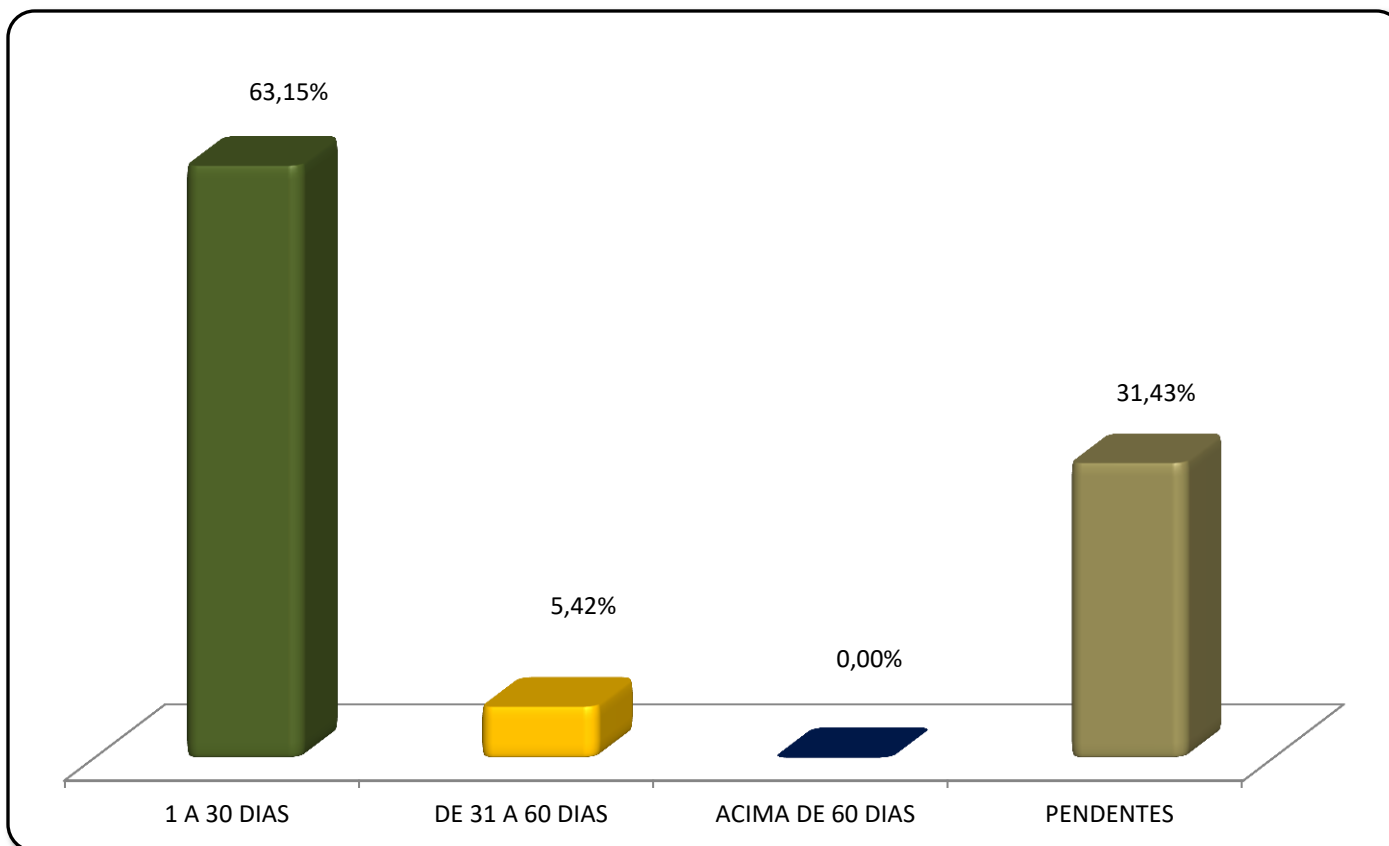

PREFEITURA BELO HORIZONTE

Dados Gerais
Janeiro a Fevereiro/2021

DADOS GERAIS

6.714 MANIFESTAÇÕES – Referência: Janeiro a Fevereiro/2021

TIPOS DE MANIFESTAÇÕES

DADOS GERAIS

6.714 MANIFESTAÇÕES – Referência: Janeiro a Fevereiro/2021

TIPOS DE MANIFESTANTE

DADOS GERAIS

6.714 MANIFESTAÇÕES – Referência: Janeiro a Fevereiro/2021

TIPO DE MANIFESTANTE - SEXO

DADOS GERAIS

6.714 MANIFESTAÇÕES – Referência: Janeiro a Fevereiro/2021

STATUS

DADOS GERAIS

6.714 MANIFESTAÇÕES – Referência: Janeiro a Fevereiro/2021

PRAZO DE RESPOSTA

DADOS GERAIS

6.714 MANIFESTAÇÕES – Referência: Janeiro a Fevereiro/2021

QUANTITATIVO MÊS A MÊS

PREFEITURA BELO HORIZONTE