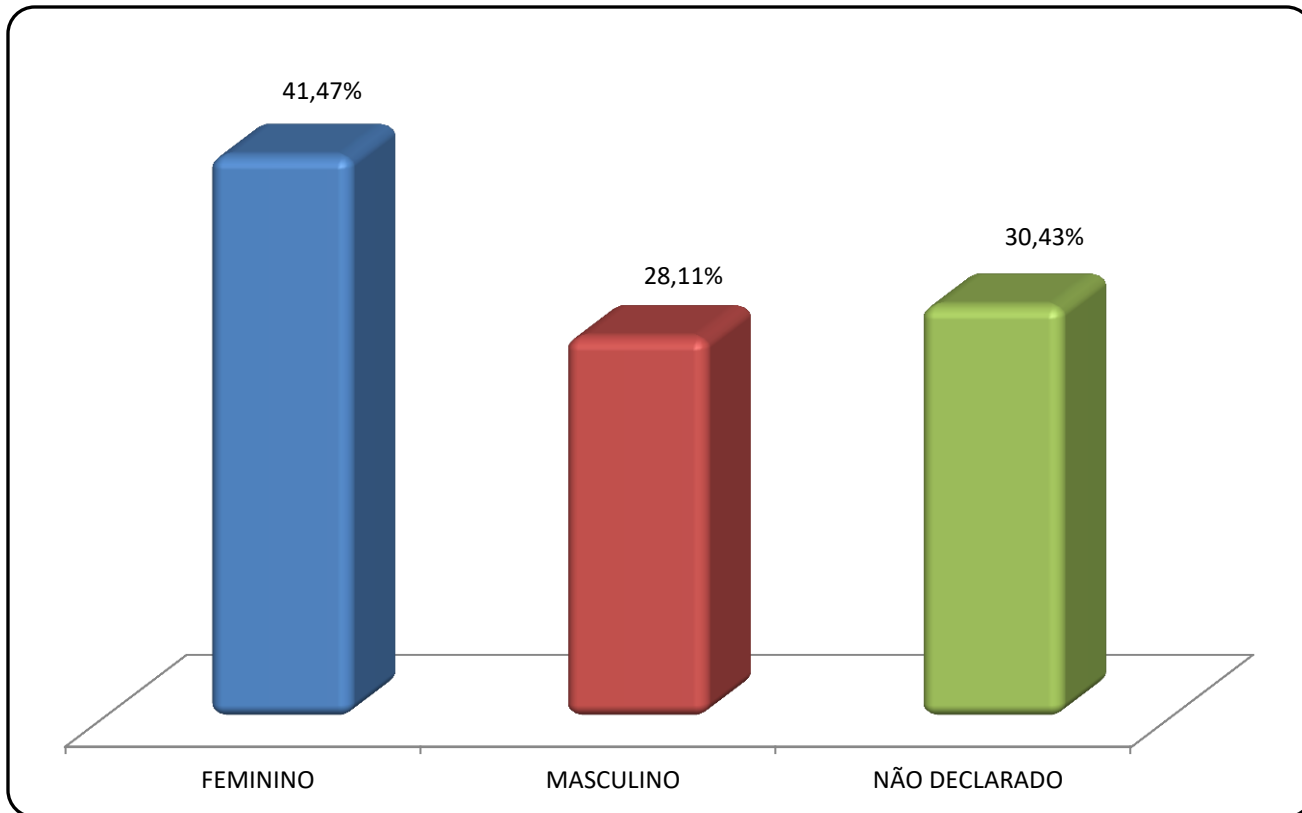

PREFEITURA BELO HORIZONTE

Dados Gerais
Janeiro a Fevereiro/2021

DADOS GERAIS

6.714 MANIFESTAÇÕES – Referência: Janeiro a Fevereiro/2021

TIPOS DE MANIFESTAÇÕES

DADOS GERAIS

6.714 MANIFESTAÇÕES – Referência: Janeiro a Fevereiro/2021

TIPOS DE MANIFESTANTE

DADOS GERAIS

6.714 MANIFESTAÇÕES – Referência: Janeiro a Fevereiro/2021

TIPO DE MANIFESTANTE - SEXO

DADOS GERAIS

6.714 MANIFESTAÇÕES – Referência: Janeiro a Fevereiro/2021

STATUS

DADOS GERAIS

6.714 MANIFESTAÇÕES – Referência: Janeiro a Fevereiro/2021

PRAZO DE RESPOSTA

DADOS GERAIS

6.714 MANIFESTAÇÕES – Referência: Janeiro a Fevereiro/2021

QUANTITATIVO MÊS A MÊS

PREFEITURA BELO HORIZONTE