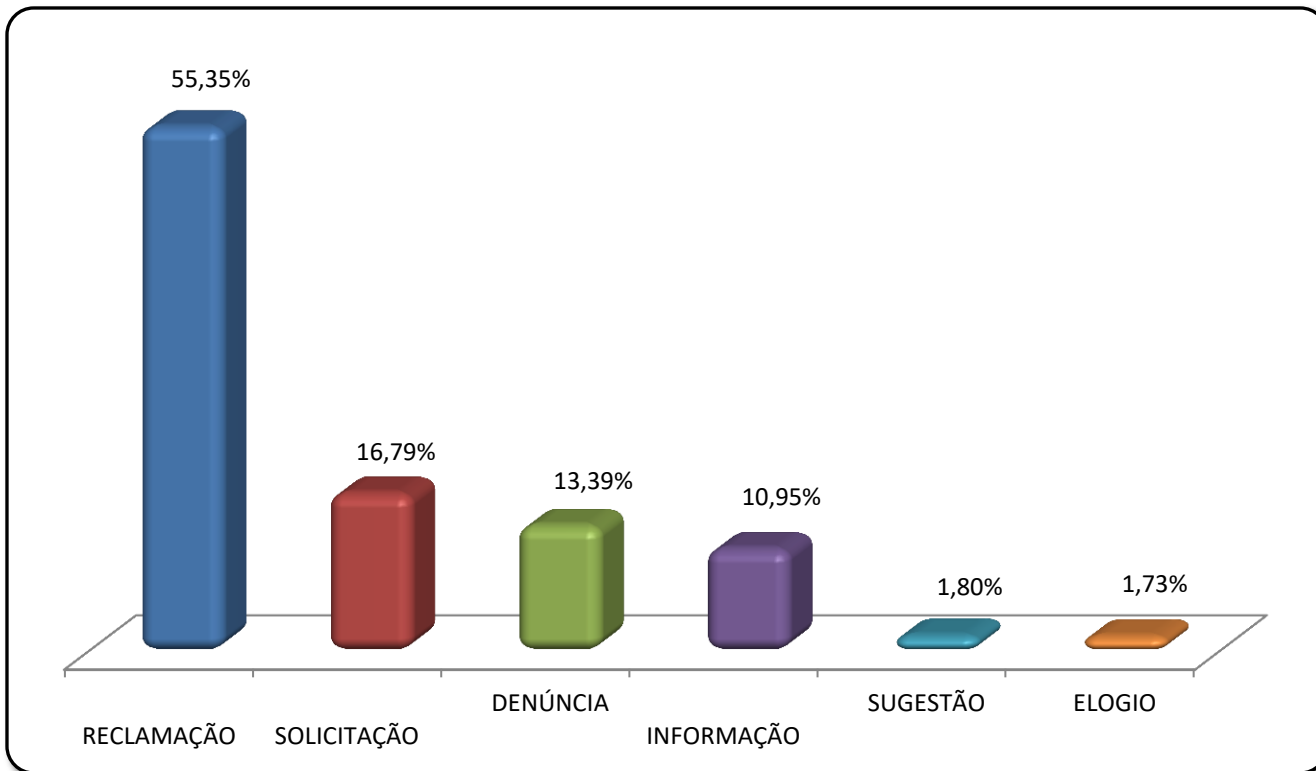

PREFEITURA BELO HORIZONTE

Dados Gerais
Janeiro a Fevereiro/2021

DADOS GERAIS

6.714 MANIFESTAÇÕES – Referência: Janeiro a Fevereiro/2021

TIPOS DE MANIFESTAÇÕES

DADOS GERAIS

6.714 MANIFESTAÇÕES – Referência: Janeiro a Fevereiro/2021

TIPOS DE MANIFESTANTE

DADOS GERAIS

6.714 MANIFESTAÇÕES – Referência: Janeiro a Fevereiro/2021

TIPO DE MANIFESTANTE - SEXO

DADOS GERAIS

6.714 MANIFESTAÇÕES – Referência: Janeiro a Fevereiro/2021

STATUS

DADOS GERAIS

6.714 MANIFESTAÇÕES – Referência: Janeiro a Fevereiro/2021

PRAZO DE RESPOSTA

DADOS GERAIS

6.714 MANIFESTAÇÕES – Referência: Janeiro a Fevereiro/2021

QUANTITATIVO MÊS A MÊS

PREFEITURA BELO HORIZONTE