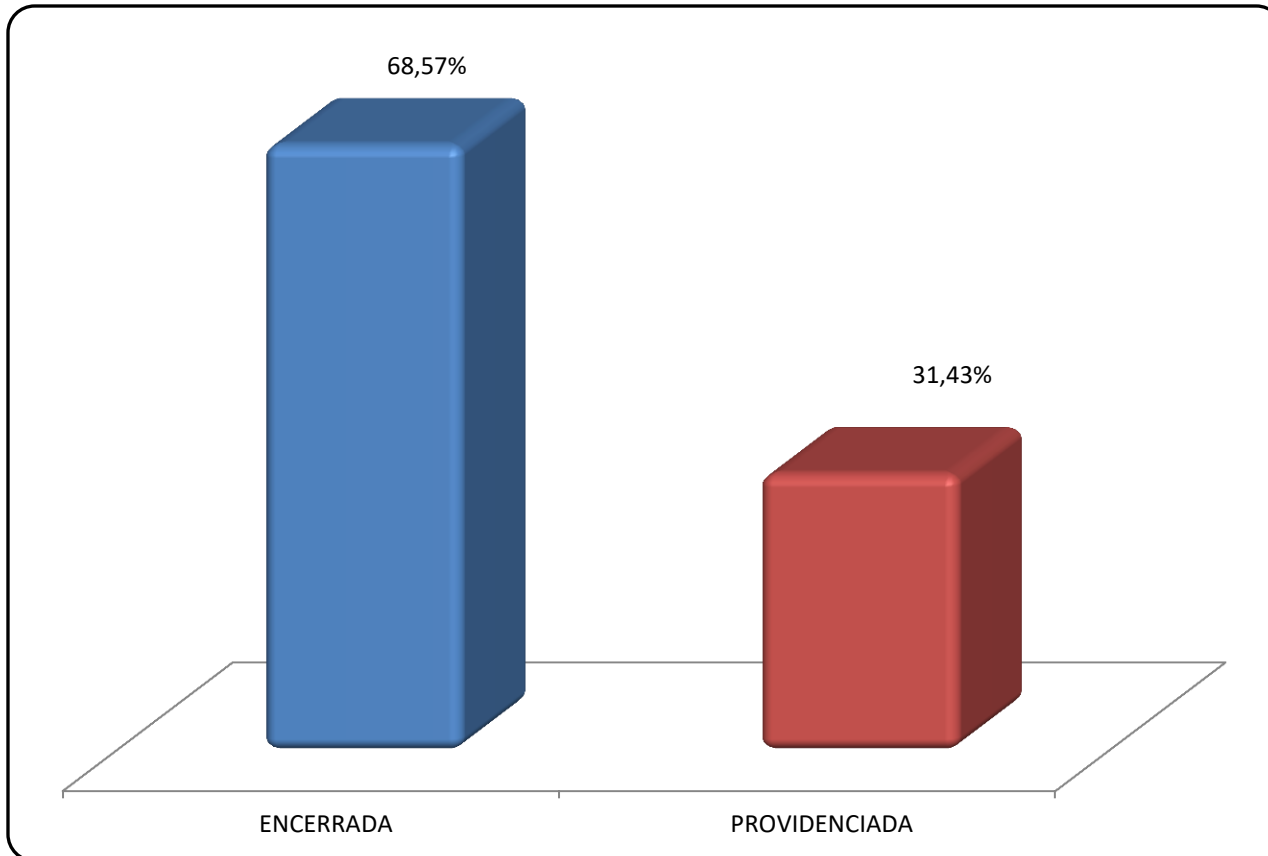

PREFEITURA BELO HORIZONTE

Dados Gerais
Janeiro a Fevereiro/2021

DADOS GERAIS

6.714 MANIFESTAÇÕES – Referência: Janeiro a Fevereiro/2021

TIPOS DE MANIFESTAÇÕES

DADOS GERAIS

6.714 MANIFESTAÇÕES – Referência: Janeiro a Fevereiro/2021

TIPOS DE MANIFESTANTE

DADOS GERAIS

6.714 MANIFESTAÇÕES – Referência: Janeiro a Fevereiro/2021

TIPO DE MANIFESTANTE - SEXO

DADOS GERAIS

6.714 MANIFESTAÇÕES – Referência: Janeiro a Fevereiro/2021

STATUS

DADOS GERAIS

6.714 MANIFESTAÇÕES – Referência: Janeiro a Fevereiro/2021

PRAZO DE RESPOSTA

DADOS GERAIS

6.714 MANIFESTAÇÕES – Referência: Janeiro a Fevereiro/2021

QUANTITATIVO MÊS A MÊS

PREFEITURA BELO HORIZONTE