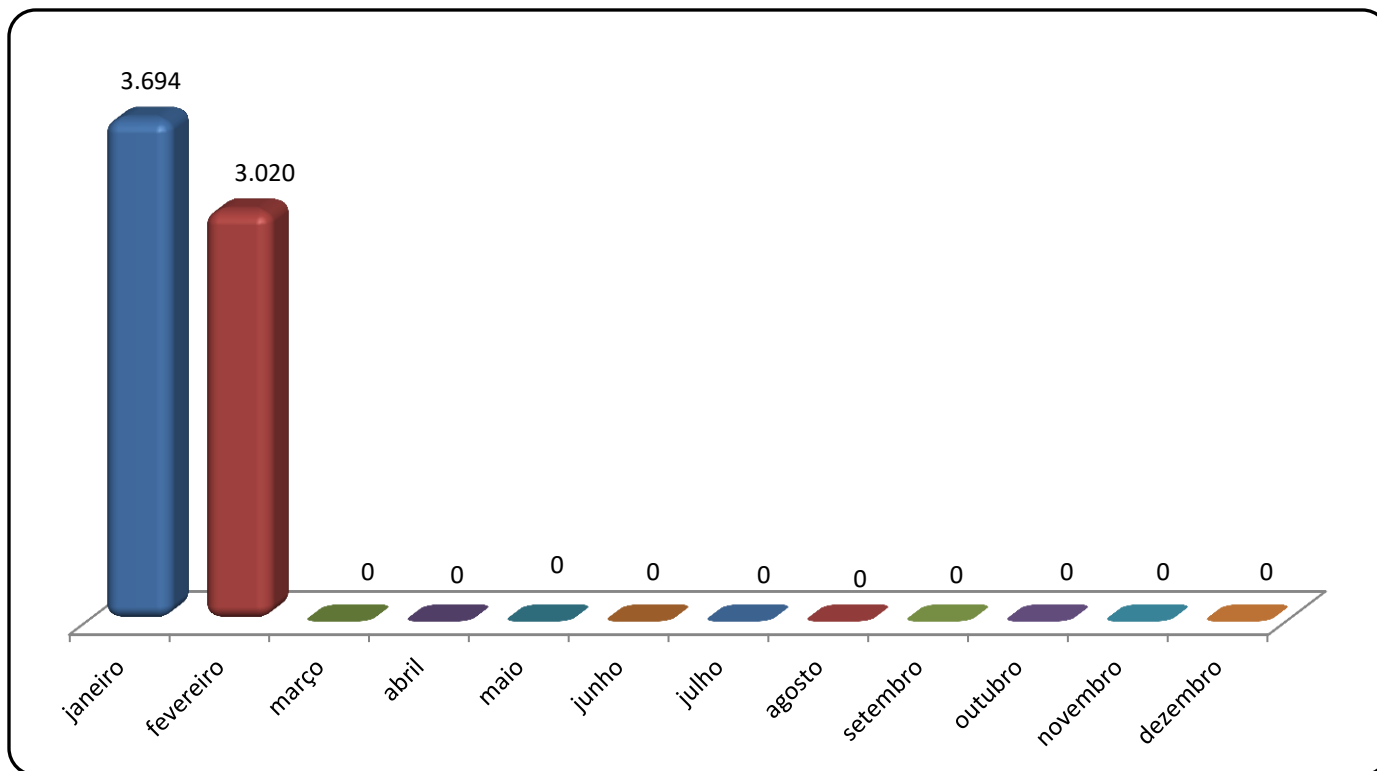

PREFEITURA BELO HORIZONTE

Dados Gerais
Janeiro a Fevereiro/2021

DADOS GERAIS

6.714 MANIFESTAÇÕES – Referência: Janeiro a Fevereiro/2021

TIPOS DE MANIFESTAÇÕES

DADOS GERAIS

6.714 MANIFESTAÇÕES – Referência: Janeiro a Fevereiro/2021

TIPOS DE MANIFESTANTE

DADOS GERAIS

6.714 MANIFESTAÇÕES – Referência: Janeiro a Fevereiro/2021

TIPO DE MANIFESTANTE - SEXO

DADOS GERAIS

6.714 MANIFESTAÇÕES – Referência: Janeiro a Fevereiro/2021

STATUS

DADOS GERAIS

6.714 MANIFESTAÇÕES – Referência: Janeiro a Fevereiro/2021

PRAZO DE RESPOSTA

DADOS GERAIS

6.714 MANIFESTAÇÕES – Referência: Janeiro a Fevereiro/2021

QUANTITATIVO MÊS A MÊS

PREFEITURA BELO HORIZONTE