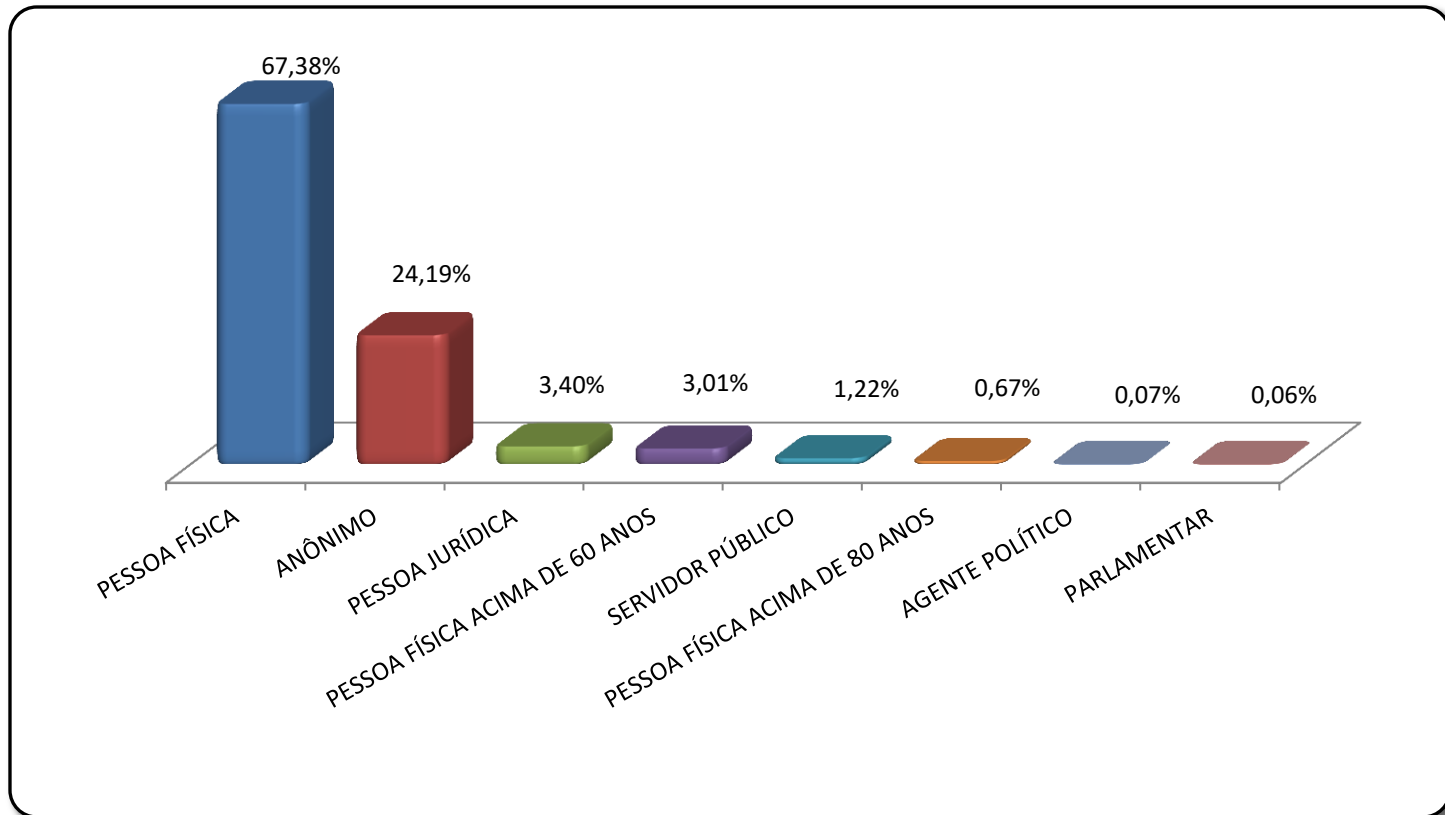

PREFEITURA BELO HORIZONTE

Dados Gerais
Janeiro a Fevereiro/2021

DADOS GERAIS

6.714 MANIFESTAÇÕES – Referência: Janeiro a Fevereiro/2021

TIPOS DE MANIFESTAÇÕES

DADOS GERAIS

6.714 MANIFESTAÇÕES – Referência: Janeiro a Fevereiro/2021

TIPOS DE MANIFESTANTE

DADOS GERAIS

6.714 MANIFESTAÇÕES – Referência: Janeiro a Fevereiro/2021

TIPO DE MANIFESTANTE - SEXO

DADOS GERAIS

6.714 MANIFESTAÇÕES – Referência: Janeiro a Fevereiro/2021

STATUS

DADOS GERAIS

6.714 MANIFESTAÇÕES – Referência: Janeiro a Fevereiro/2021

PRAZO DE RESPOSTA

DADOS GERAIS

6.714 MANIFESTAÇÕES – Referência: Janeiro a Fevereiro/2021

QUANTITATIVO MÊS A MÊS

PREFEITURA BELO HORIZONTE