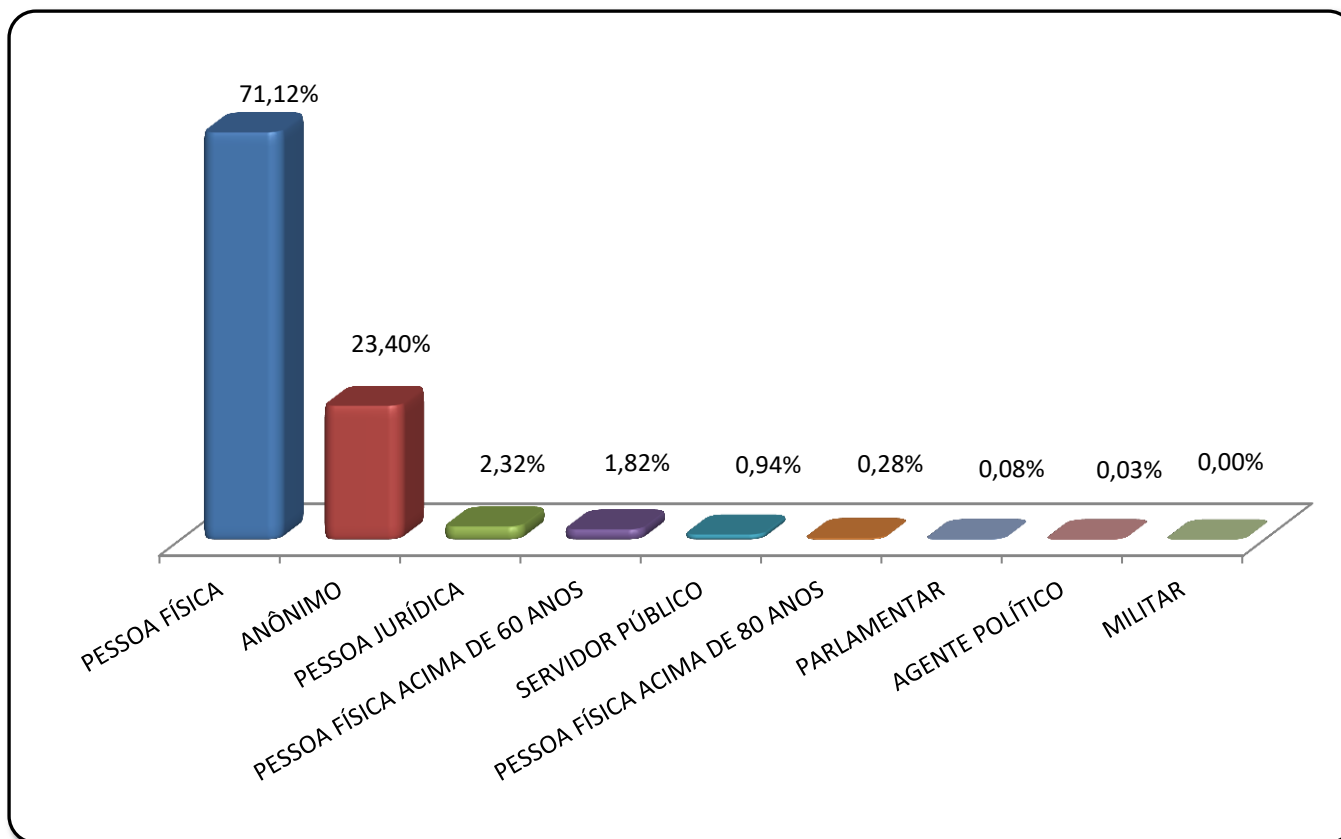

PREFEITURA BELO HORIZONTE

Dados Gerais
Janeiro a Dezembro/2021

DADOS GERAIS

42.365 MANIFESTAÇÕES – Referência: Janeiro a Dezembro/2021

TIPOS DE MANIFESTAÇÕES

DADOS GERAIS

42.365 MANIFESTAÇÕES – Referência: Janeiro a Dezembro/2021

TIPOS DE MANIFESTANTE

DADOS GERAIS

42.365 MANIFESTAÇÕES – Referência: Janeiro a Dezembro/2021

TIPO DE MANIFESTANTE - SEXO

DADOS GERAIS

42.365 MANIFESTAÇÕES – Referência: Janeiro a Dezembro/2021

STATUS

DADOS GERAIS

42.365 MANIFESTAÇÕES – Referência: Janeiro a Dezembro/2021

PRAZO DE RESPOSTA

DADOS GERAIS

42.365 MANIFESTAÇÕES – Referência: Janeiro a Dezembro/2021

QUANTITATIVO MÊS A MÊS

PREFEITURA BELO HORIZONTE