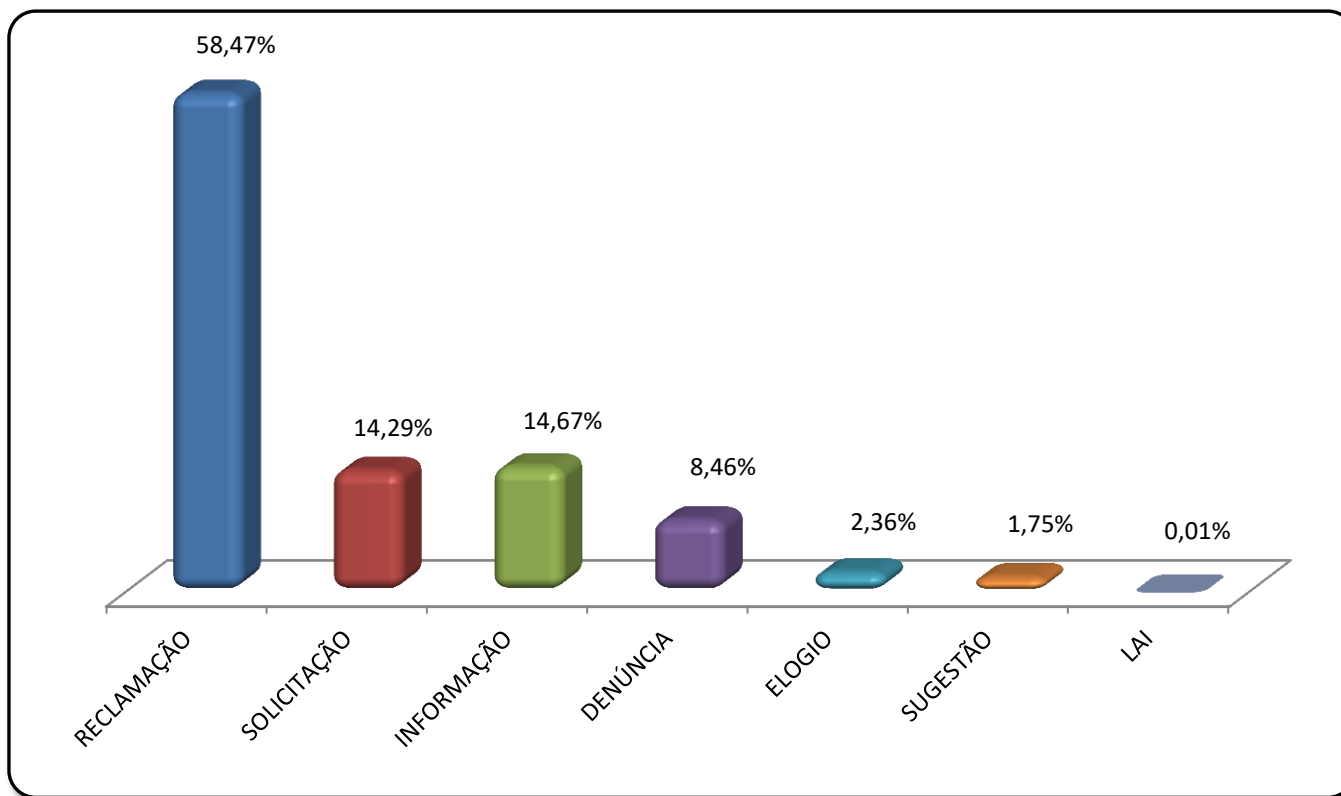

PREFEITURA BELO HORIZONTE

Dados Gerais
Janeiro a Dezembro/2021

DADOS GERAIS

42.365 MANIFESTAÇÕES – Referência: Janeiro a Dezembro/2021

TIPOS DE MANIFESTAÇÕES

DADOS GERAIS

42.365 MANIFESTAÇÕES – Referência: Janeiro a Dezembro/2021

TIPOS DE MANIFESTANTE

DADOS GERAIS

42.365 MANIFESTAÇÕES – Referência: Janeiro a Dezembro/2021

TIPO DE MANIFESTANTE - SEXO

DADOS GERAIS

42.365 MANIFESTAÇÕES – Referência: Janeiro a Dezembro/2021

STATUS

DADOS GERAIS

42.365 MANIFESTAÇÕES – Referência: Janeiro a Dezembro/2021

PRAZO DE RESPOSTA

DADOS GERAIS

42.365 MANIFESTAÇÕES – Referência: Janeiro a Dezembro/2021

QUANTITATIVO MÊS A MÊS

PREFEITURA BELO HORIZONTE