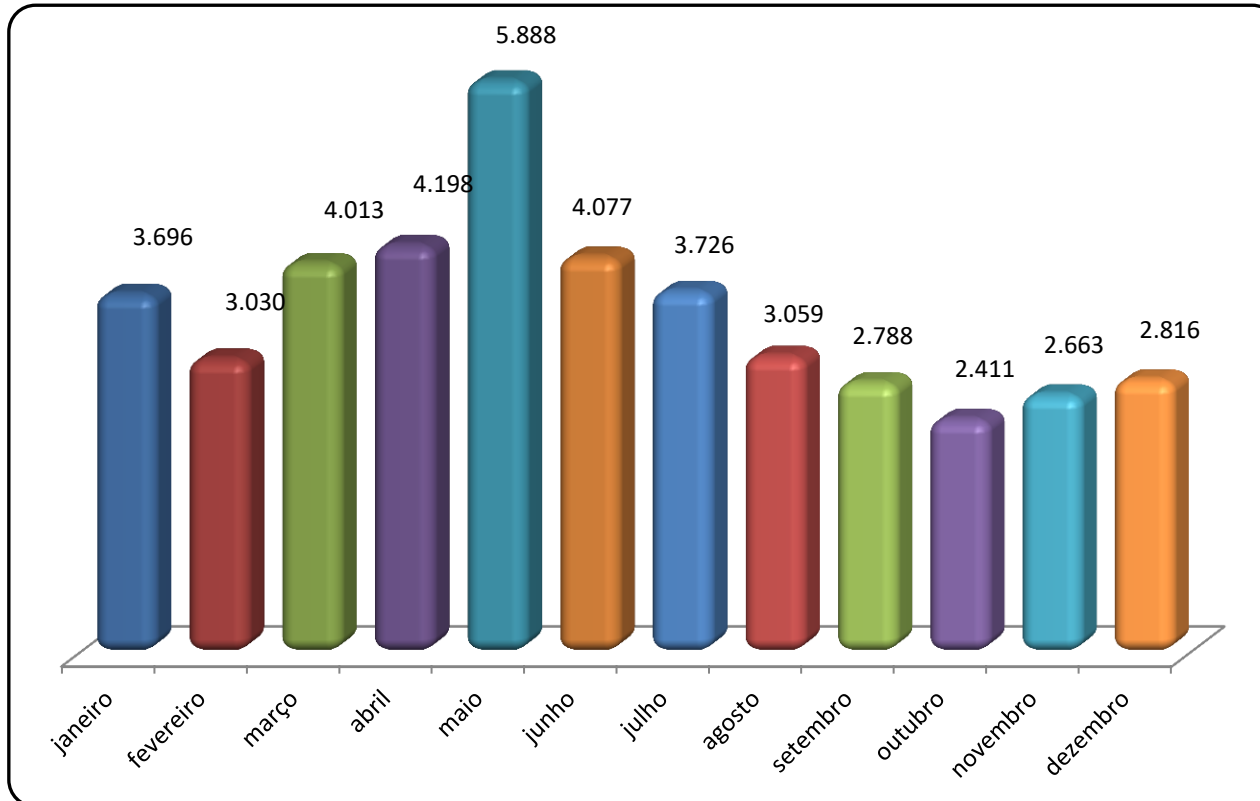

PREFEITURA BELO HORIZONTE

Dados Gerais
Janeiro a Dezembro/2021

DADOS GERAIS

42.365 MANIFESTAÇÕES – Referência: Janeiro a Dezembro/2021

TIPOS DE MANIFESTAÇÕES

DADOS GERAIS

42.365 MANIFESTAÇÕES – Referência: Janeiro a Dezembro/2021

TIPOS DE MANIFESTANTE

DADOS GERAIS

42.365 MANIFESTAÇÕES – Referência: Janeiro a Dezembro/2021

TIPO DE MANIFESTANTE - SEXO

DADOS GERAIS

42.365 MANIFESTAÇÕES – Referência: Janeiro a Dezembro/2021

STATUS

DADOS GERAIS

42.365 MANIFESTAÇÕES – Referência: Janeiro a Dezembro/2021

PRAZO DE RESPOSTA

DADOS GERAIS

42.365 MANIFESTAÇÕES – Referência: Janeiro a Dezembro/2021

QUANTITATIVO MÊS A MÊS

PREFEITURA BELO HORIZONTE