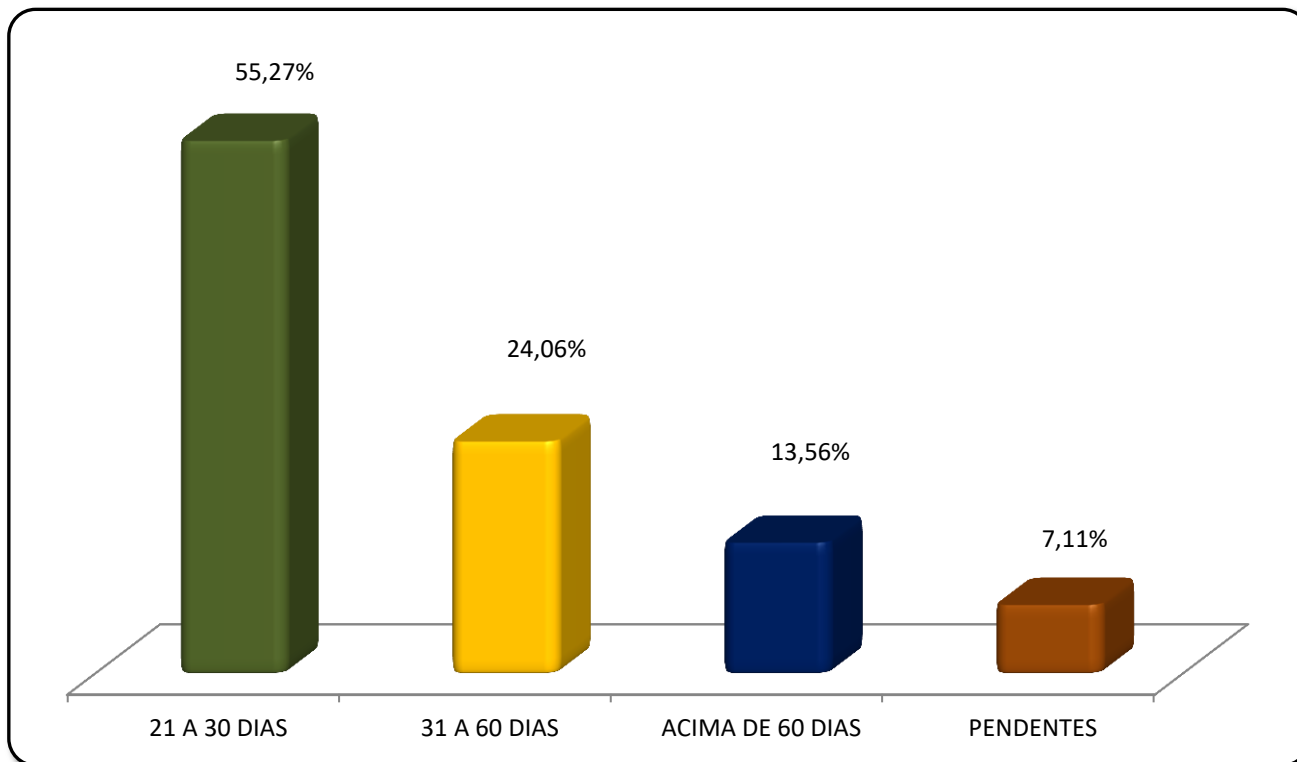

PREFEITURA BELO HORIZONTE

Dados Gerais
Janeiro a Dezembro/2021

DADOS GERAIS

42.365 MANIFESTAÇÕES – Referência: Janeiro a Dezembro/2021

TIPOS DE MANIFESTAÇÕES

DADOS GERAIS

42.365 MANIFESTAÇÕES – Referência: Janeiro a Dezembro/2021

TIPOS DE MANIFESTANTE

DADOS GERAIS

42.365 MANIFESTAÇÕES – Referência: Janeiro a Dezembro/2021

TIPO DE MANIFESTANTE - SEXO

DADOS GERAIS

42.365 MANIFESTAÇÕES – Referência: Janeiro a Dezembro/2021

STATUS

DADOS GERAIS

42.365 MANIFESTAÇÕES – Referência: Janeiro a Dezembro/2021

PRAZO DE RESPOSTA

DADOS GERAIS

42.365 MANIFESTAÇÕES – Referência: Janeiro a Dezembro/2021

QUANTITATIVO MÊS A MÊS

PREFEITURA BELO HORIZONTE