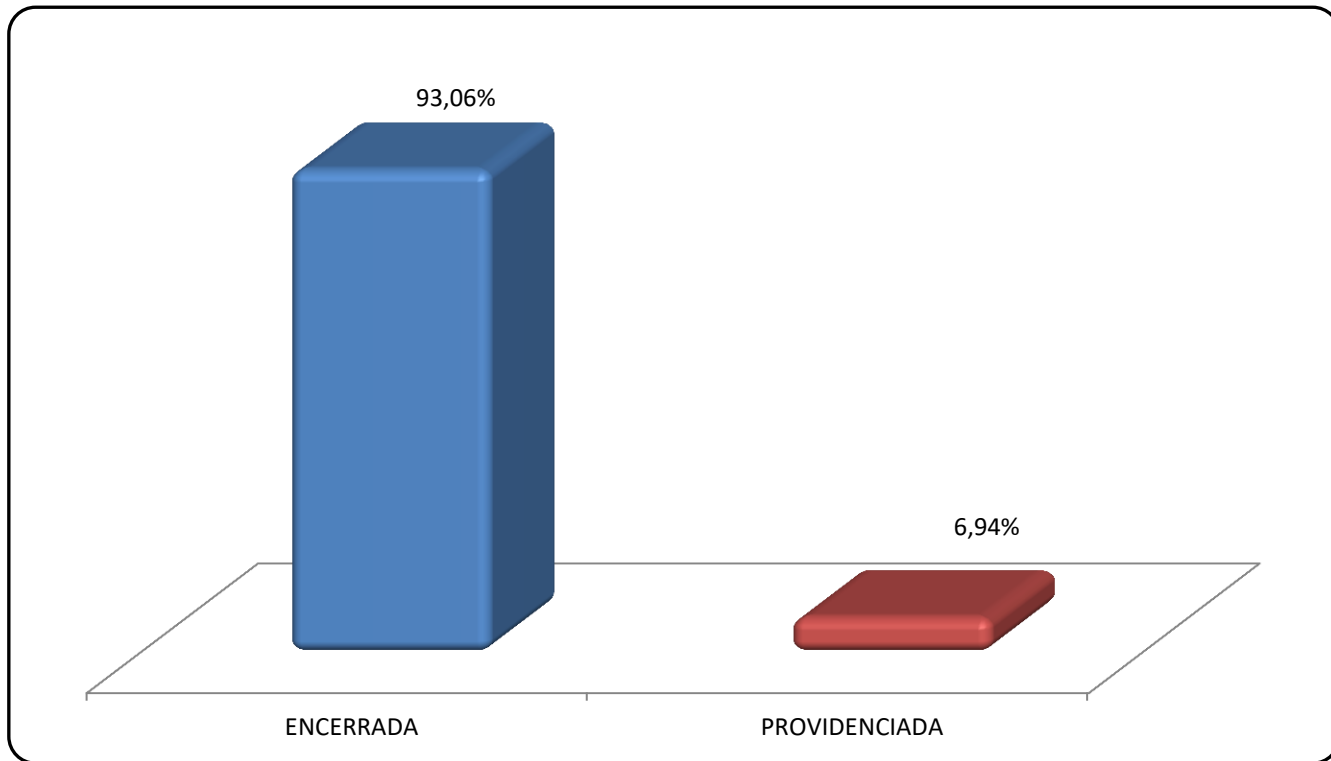

PREFEITURA BELO HORIZONTE

Dados Gerais
Janeiro a Dezembro/2021

DADOS GERAIS

42.365 MANIFESTAÇÕES – Referência: Janeiro a Dezembro/2021

TIPOS DE MANIFESTAÇÕES

DADOS GERAIS

42.365 MANIFESTAÇÕES – Referência: Janeiro a Dezembro/2021

TIPOS DE MANIFESTANTE

DADOS GERAIS

42.365 MANIFESTAÇÕES – Referência: Janeiro a Dezembro/2021

TIPO DE MANIFESTANTE - SEXO

DADOS GERAIS

42.365 MANIFESTAÇÕES – Referência: Janeiro a Dezembro/2021

STATUS

DADOS GERAIS

42.365 MANIFESTAÇÕES – Referência: Janeiro a Dezembro/2021

PRAZO DE RESPOSTA

DADOS GERAIS

42.365 MANIFESTAÇÕES – Referência: Janeiro a Dezembro/2021

QUANTITATIVO MÊS A MÊS

PREFEITURA BELO HORIZONTE