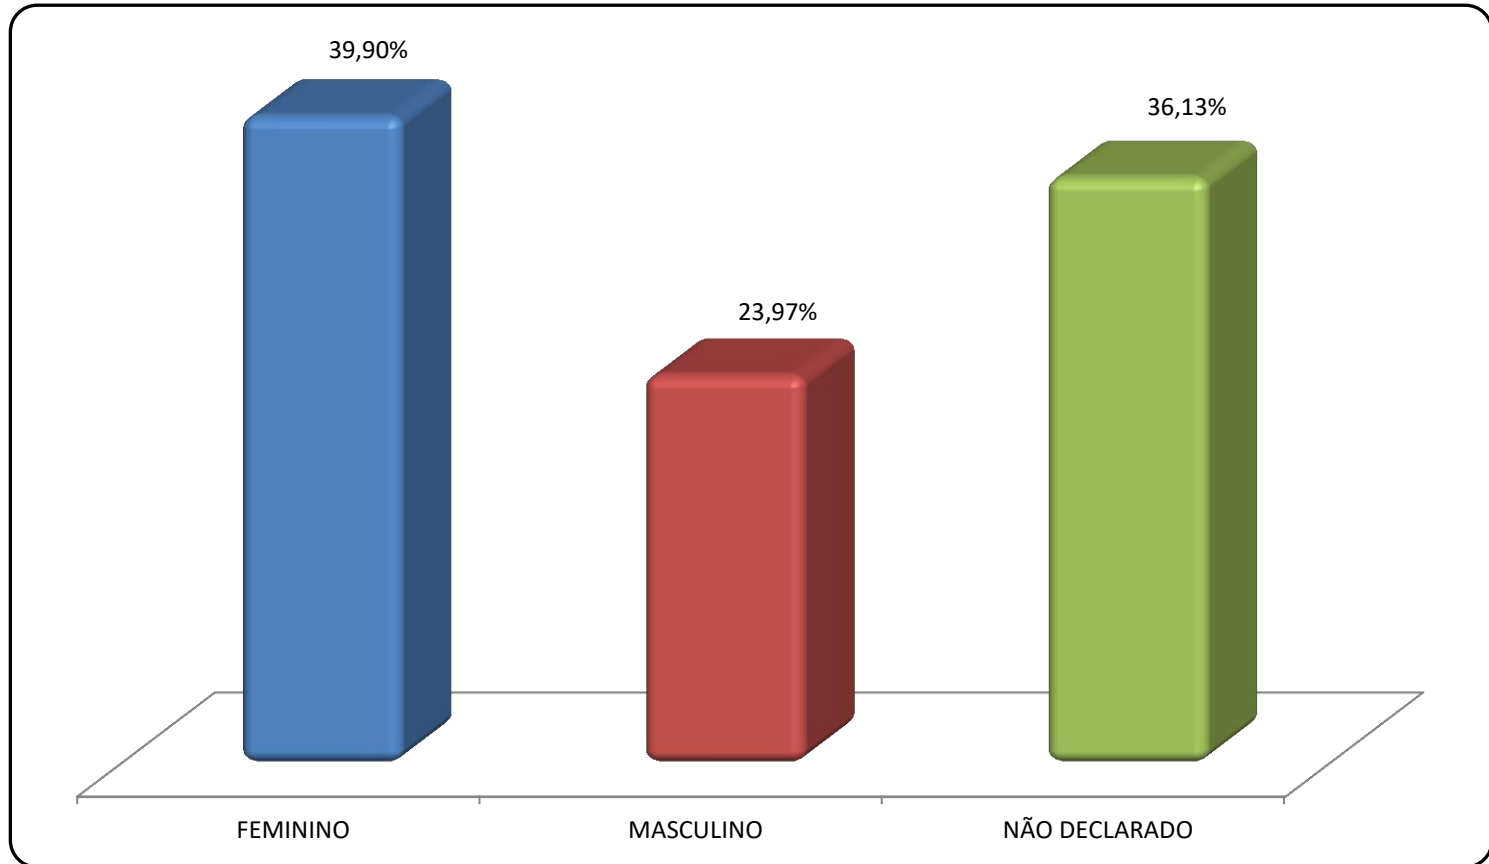

PREFEITURA BELO HORIZONTE

Dados Gerais
Janeiro a Dezembro/2021

DADOS GERAIS

42.365 MANIFESTAÇÕES – Referência: Janeiro a Dezembro/2021

TIPOS DE MANIFESTAÇÕES

DADOS GERAIS

42.365 MANIFESTAÇÕES – Referência: Janeiro a Dezembro/2021

TIPOS DE MANIFESTANTE

DADOS GERAIS

42.365 MANIFESTAÇÕES – Referência: Janeiro a Dezembro/2021

TIPO DE MANIFESTANTE - SEXO

DADOS GERAIS

42.365 MANIFESTAÇÕES – Referência: Janeiro a Dezembro/2021

STATUS

DADOS GERAIS

42.365 MANIFESTAÇÕES – Referência: Janeiro a Dezembro/2021

PRAZO DE RESPOSTA

DADOS GERAIS

42.365 MANIFESTAÇÕES – Referência: Janeiro a Dezembro/2021

QUANTITATIVO MÊS A MÊS

PREFEITURA BELO HORIZONTE