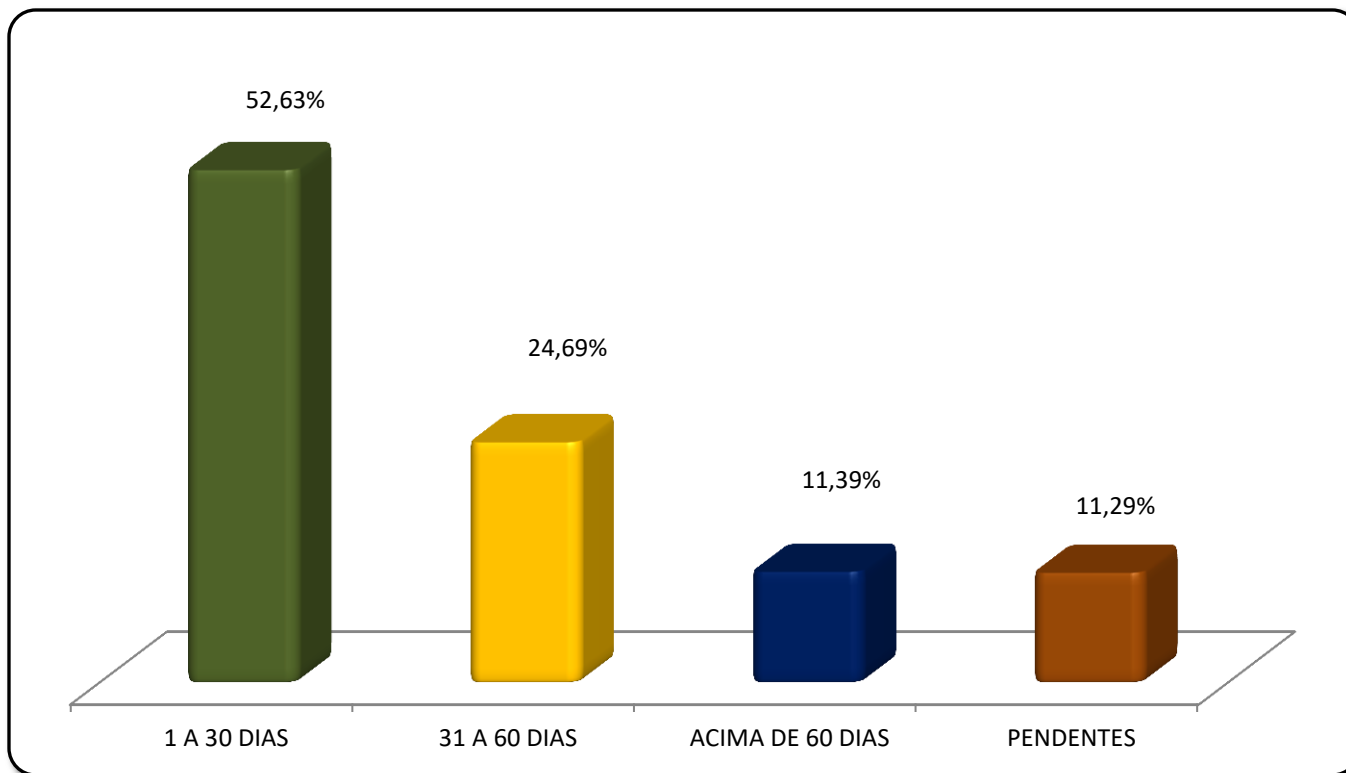

DADOS GERAIS

31.665 MANIFESTAÇÕES – Referência: Janeiro a Agosto/2021

PRAZO DE RESPOSTA