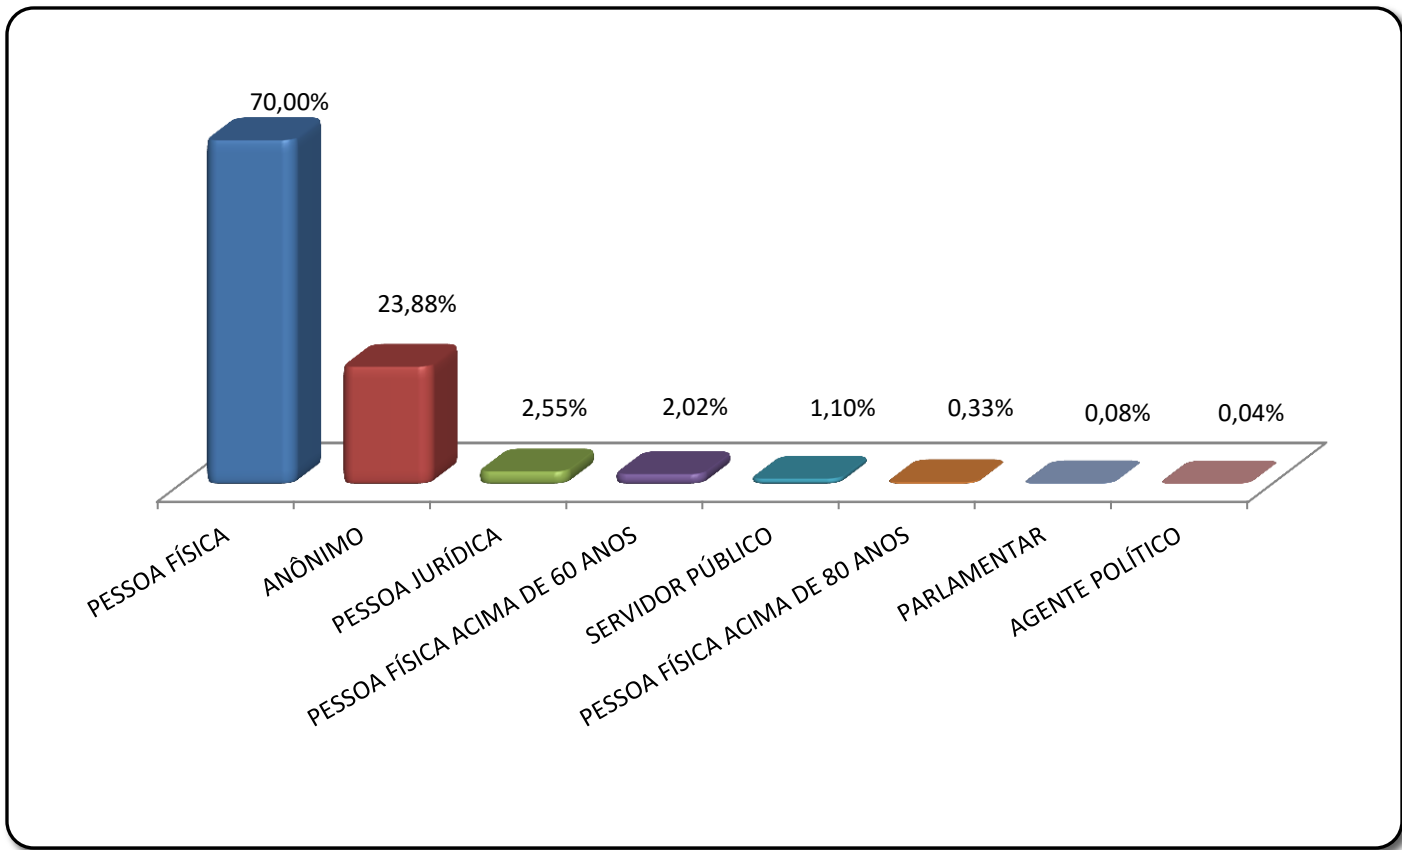

DADOS GERAIS

31.665 MANIFESTAÇÕES – Referência: Janeiro a Agosto/2021

TIPOS DE MANIFESTANTE