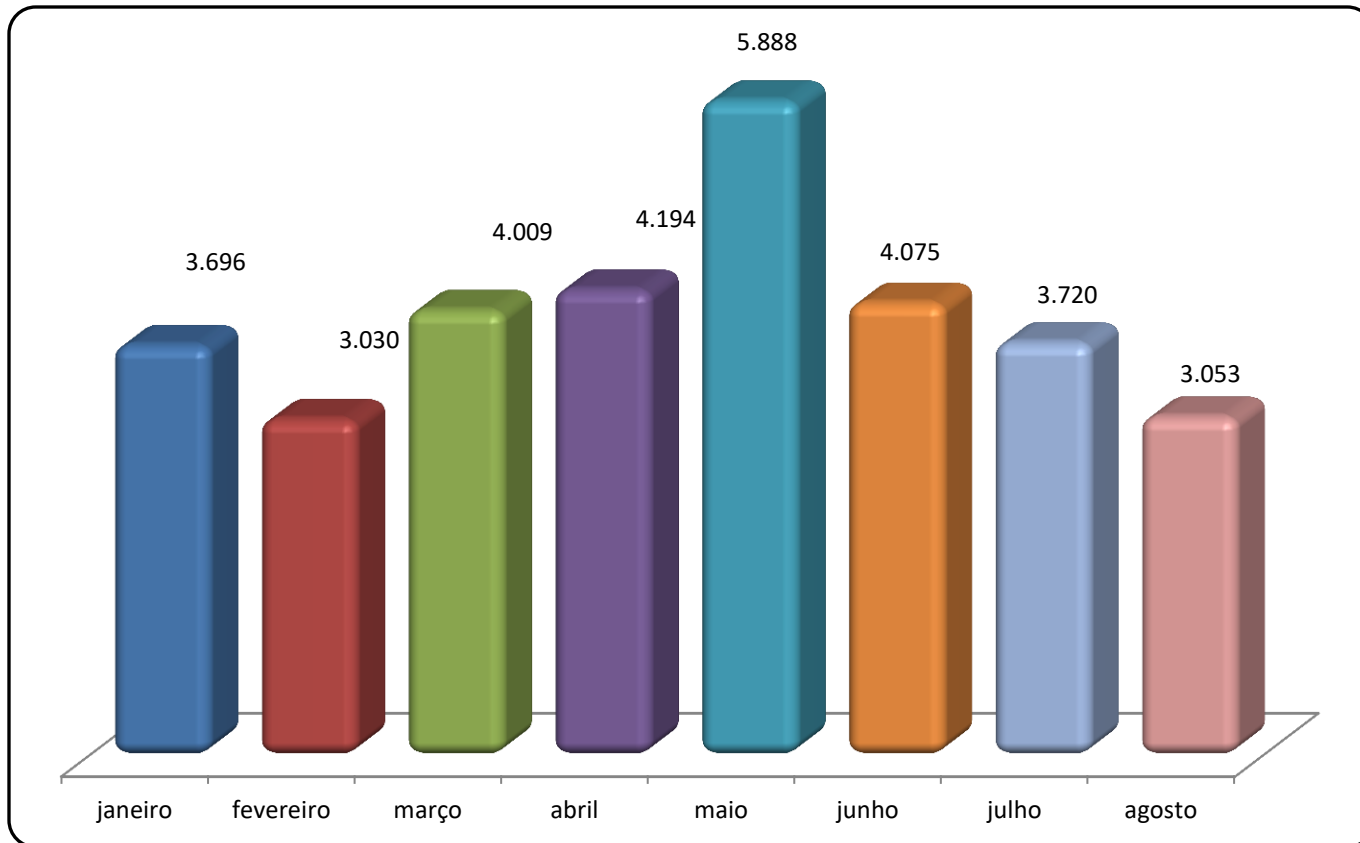

DADOS GERAIS

31.665 MANIFESTAÇÕES – Referência: Janeiro a Agosto/2021

QUANTITATIVO MÊS A MÊS