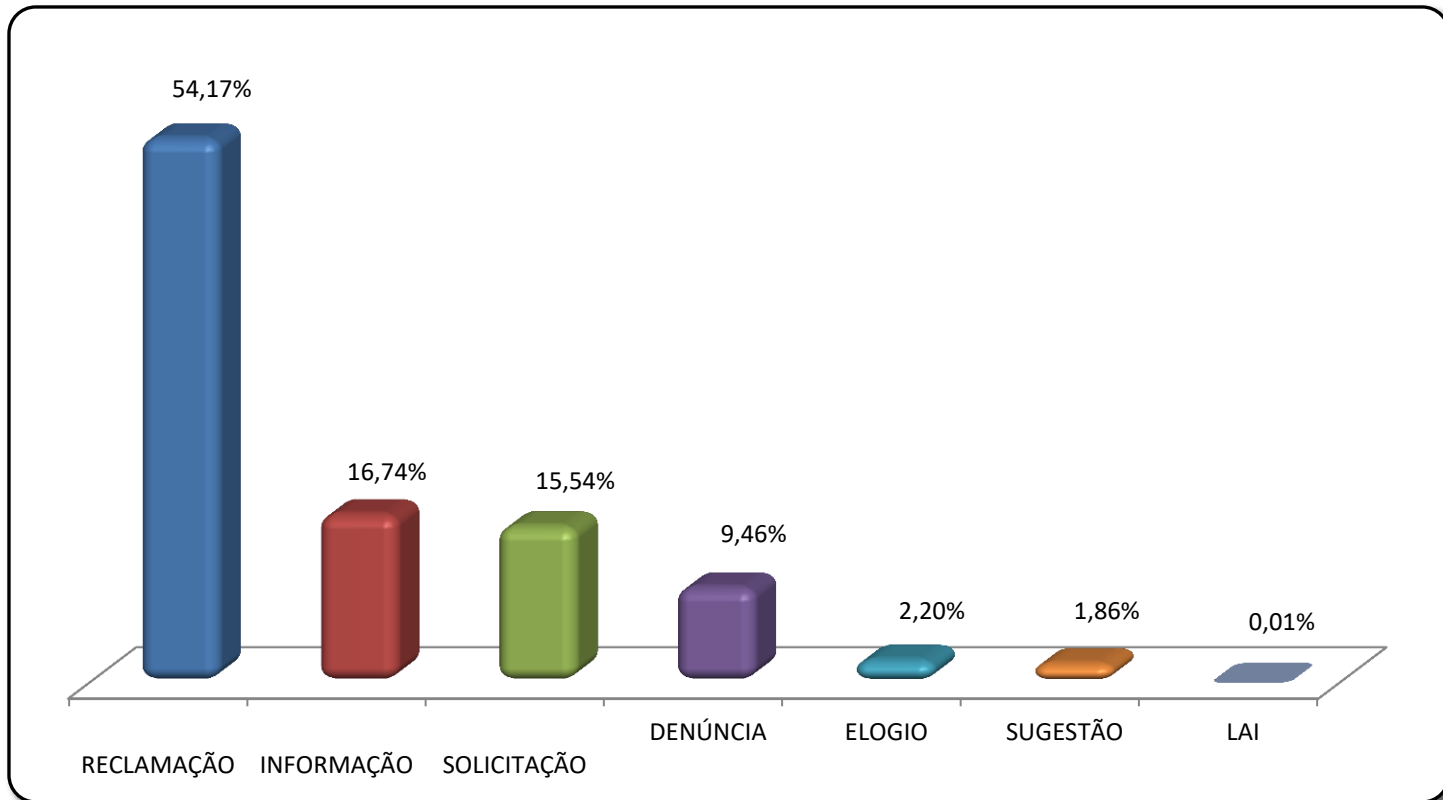

# PREFEITURA BELO HORIZONTE

**Dados Gerais**  
**Janeiro a Agosto/2021**

# DADOS GERAIS

31.665 MANIFESTAÇÕES – Referência: Janeiro a Agosto/2021

## TIPOS DE MANIFESTAÇÕES