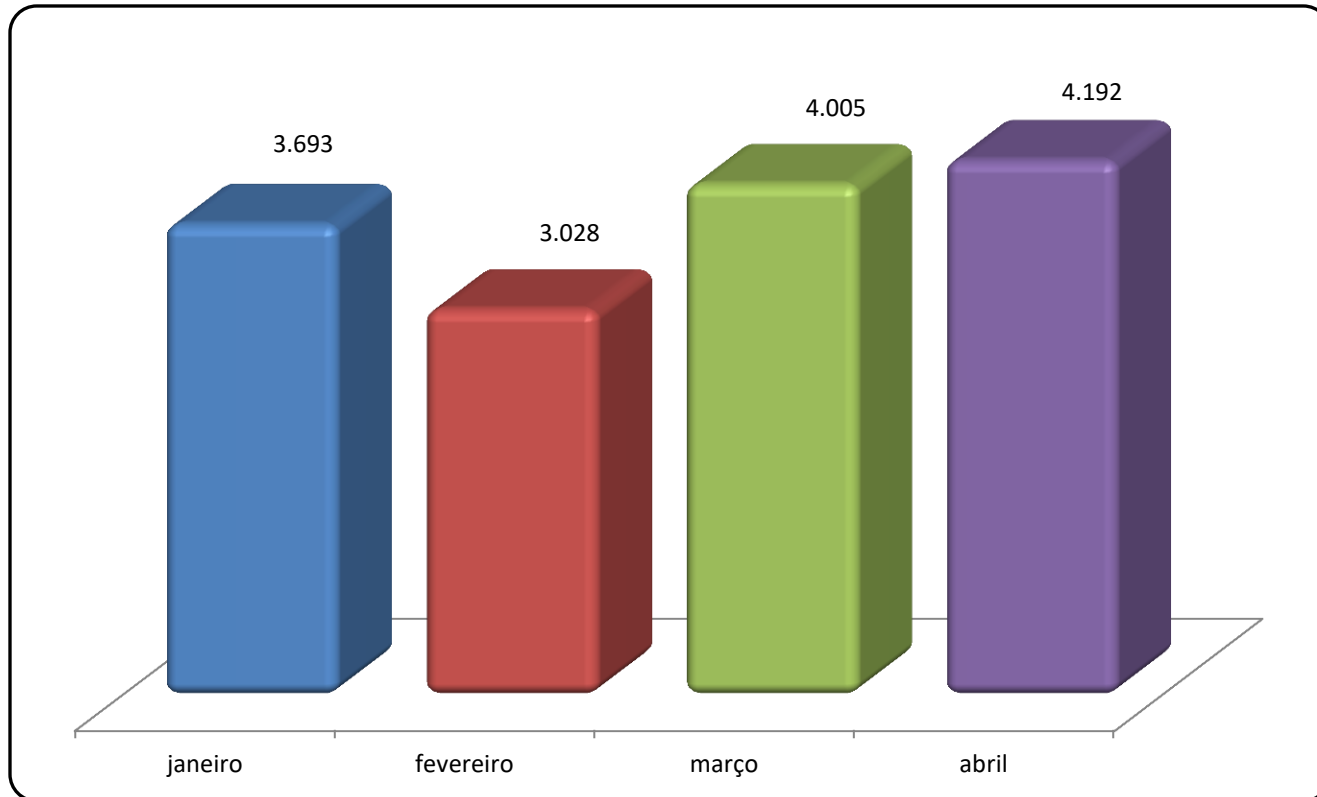

PREFEITURA BELO HORIZONTE

Dados Gerais
Janeiro a Abril/2021

DADOS GERAIS

14.918 MANIFESTAÇÕES – Referência: Janeiro a Abril/2021

TIPOS DE MANIFESTAÇÕES

DADOS GERAIS

14.918 MANIFESTAÇÕES – Referência: Janeiro a Abril/2021

TIPOS DE MANIFESTANTE

DADOS GERAIS

14.918 MANIFESTAÇÕES – Referência: Janeiro a Abril/2021

TIPO DE MANIFESTANTE - SEXO

DADOS GERAIS

14.918 MANIFESTAÇÕES – Referência: Janeiro a Abril/2021

STATUS

DADOS GERAIS

14.918 MANIFESTAÇÕES – Referência: Janeiro a Abril/2021

PRAZO DE RESPOSTA

DADOS GERAIS

14.918 MANIFESTAÇÕES – Referência: Janeiro a Abril/2021

QUANTITATIVO MÊS A MÊS

PREFEITURA BELO HORIZONTE