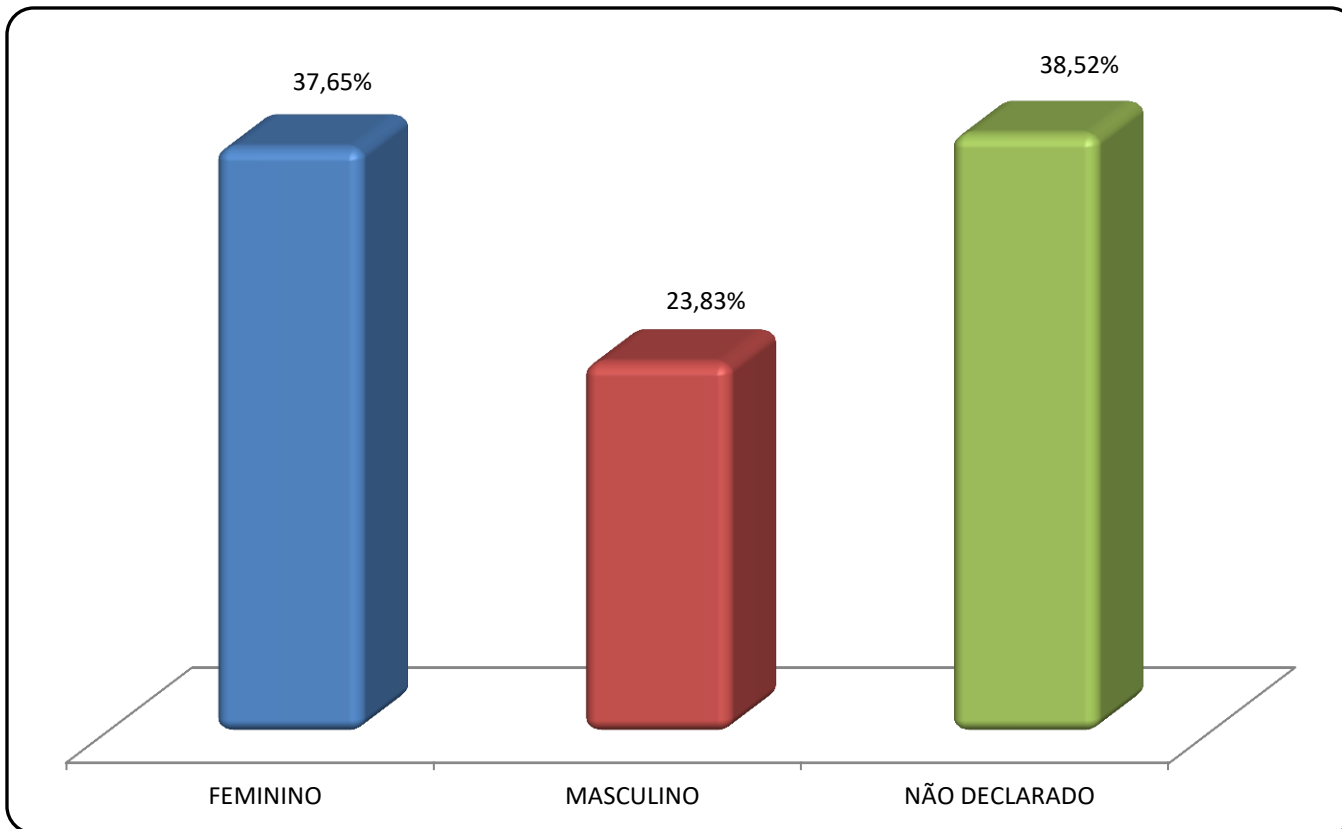

PREFEITURA BELO HORIZONTE

Dados Gerais
Janeiro a Abril/2021

DADOS GERAIS

14.918 MANIFESTAÇÕES – Referência: Janeiro a Abril/2021

TIPOS DE MANIFESTAÇÕES

DADOS GERAIS

14.918 MANIFESTAÇÕES – Referência: Janeiro a Abril/2021

TIPOS DE MANIFESTANTE

DADOS GERAIS

14.918 MANIFESTAÇÕES – Referência: Janeiro a Abril/2021

TIPO DE MANIFESTANTE - SEXO

DADOS GERAIS

14.918 MANIFESTAÇÕES – Referência: Janeiro a Abril/2021

STATUS

DADOS GERAIS

14.918 MANIFESTAÇÕES – Referência: Janeiro a Abril/2021

PRAZO DE RESPOSTA

DADOS GERAIS

14.918 MANIFESTAÇÕES – Referência: Janeiro a Abril/2021

QUANTITATIVO MÊS A MÊS

PREFEITURA BELO HORIZONTE