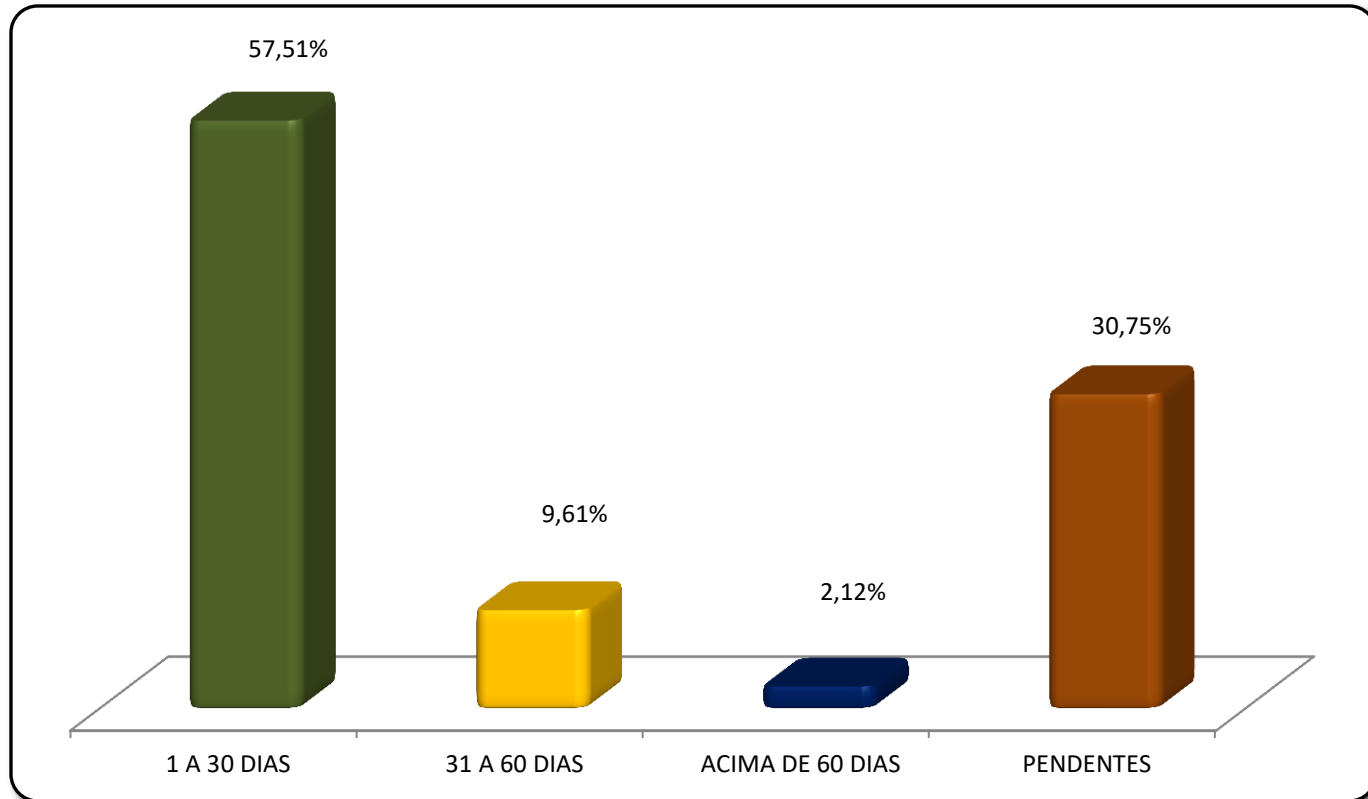

PREFEITURA BELO HORIZONTE

Dados Gerais
Janeiro a Abril/2021

DADOS GERAIS

14.918 MANIFESTAÇÕES – Referência: Janeiro a Abril/2021

TIPOS DE MANIFESTAÇÕES

DADOS GERAIS

14.918 MANIFESTAÇÕES – Referência: Janeiro a Abril/2021

TIPOS DE MANIFESTANTE

DADOS GERAIS

14.918 MANIFESTAÇÕES – Referência: Janeiro a Abril/2021

TIPO DE MANIFESTANTE - SEXO

DADOS GERAIS

14.918 MANIFESTAÇÕES – Referência: Janeiro a Abril/2021

STATUS

DADOS GERAIS

14.918 MANIFESTAÇÕES – Referência: Janeiro a Abril/2021

PRAZO DE RESPOSTA

DADOS GERAIS

14.918 MANIFESTAÇÕES – Referência: Janeiro a Abril/2021

QUANTITATIVO MÊS A MÊS

PREFEITURA BELO HORIZONTE