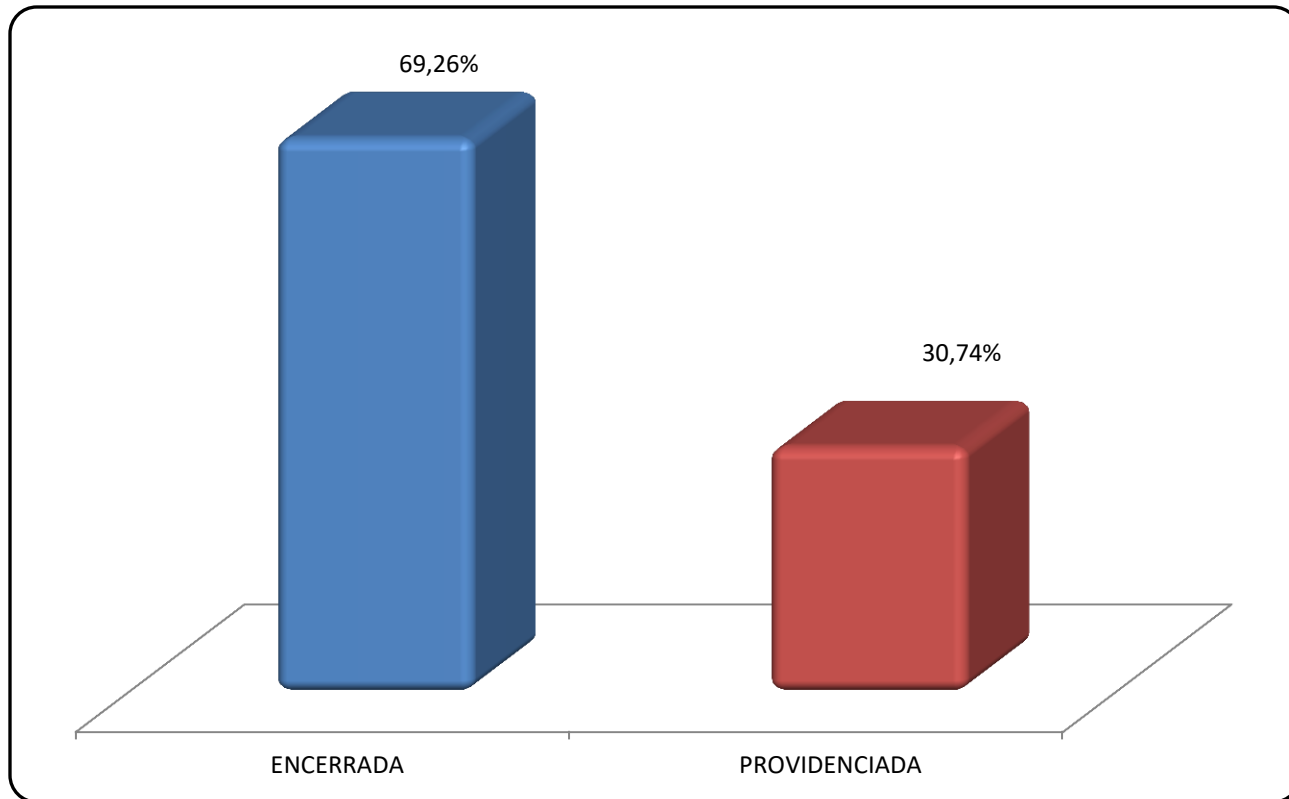

PREFEITURA BELO HORIZONTE

Dados Gerais
Janeiro a Abril/2021

DADOS GERAIS

14.918 MANIFESTAÇÕES – Referência: Janeiro a Abril/2021

TIPOS DE MANIFESTAÇÕES

DADOS GERAIS

14.918 MANIFESTAÇÕES – Referência: Janeiro a Abril/2021

TIPOS DE MANIFESTANTE

DADOS GERAIS

14.918 MANIFESTAÇÕES – Referência: Janeiro a Abril/2021

TIPO DE MANIFESTANTE - SEXO

DADOS GERAIS

14.918 MANIFESTAÇÕES – Referência: Janeiro a Abril/2021

STATUS

DADOS GERAIS

14.918 MANIFESTAÇÕES – Referência: Janeiro a Abril/2021

PRAZO DE RESPOSTA

DADOS GERAIS

14.918 MANIFESTAÇÕES – Referência: Janeiro a Abril/2021

QUANTITATIVO MÊS A MÊS

PREFEITURA BELO HORIZONTE