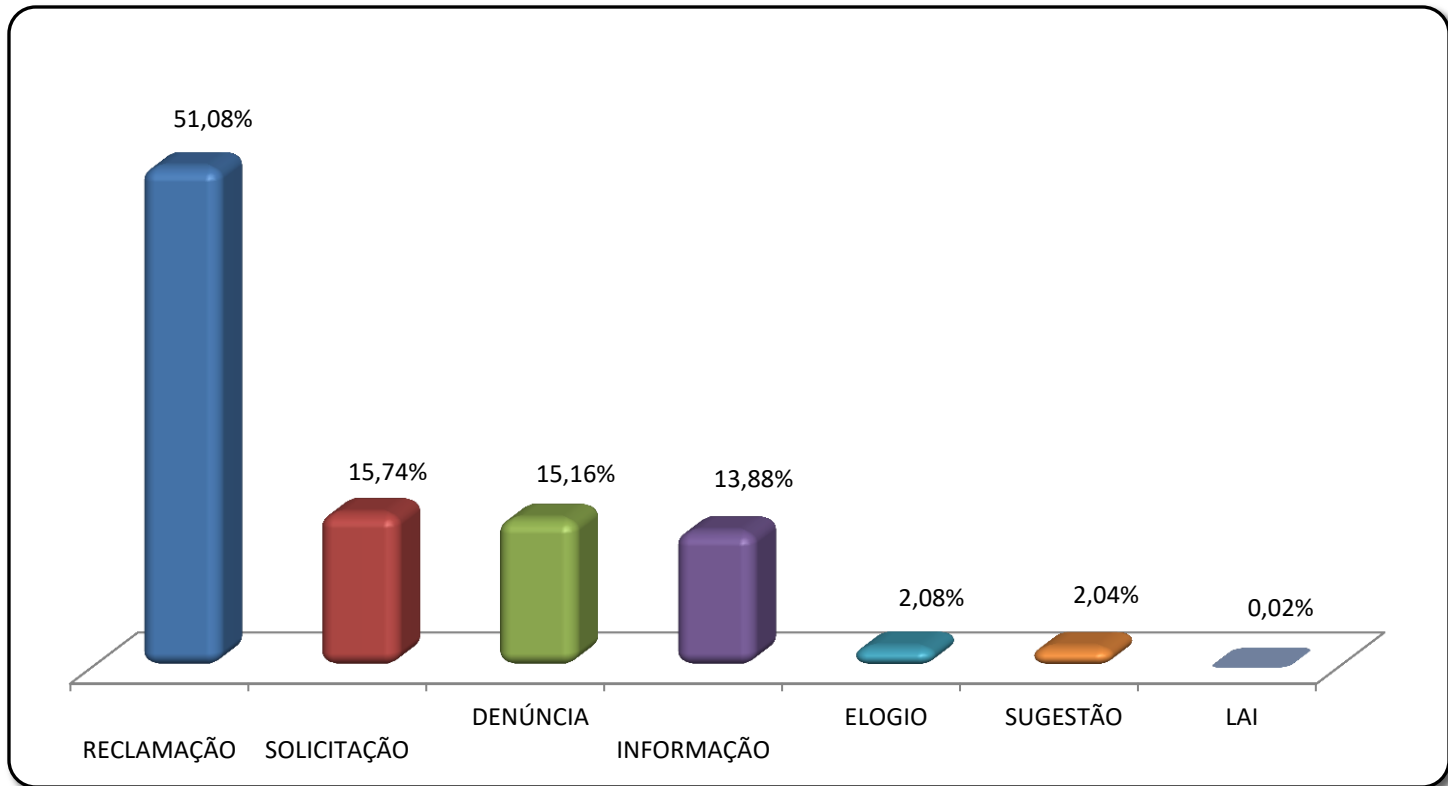

PREFEITURA BELO HORIZONTE

Dados Gerais
Janeiro a Abril/2021

DADOS GERAIS

14.918 MANIFESTAÇÕES – Referência: Janeiro a Abril/2021

TIPOS DE MANIFESTAÇÕES

DADOS GERAIS

14.918 MANIFESTAÇÕES – Referência: Janeiro a Abril/2021

TIPOS DE MANIFESTANTE

DADOS GERAIS

14.918 MANIFESTAÇÕES – Referência: Janeiro a Abril/2021

TIPO DE MANIFESTANTE - SEXO

DADOS GERAIS

14.918 MANIFESTAÇÕES – Referência: Janeiro a Abril/2021

STATUS

DADOS GERAIS

14.918 MANIFESTAÇÕES – Referência: Janeiro a Abril/2021

PRAZO DE RESPOSTA

DADOS GERAIS

14.918 MANIFESTAÇÕES – Referência: Janeiro a Abril/2021

QUANTITATIVO MÊS A MÊS

PREFEITURA BELO HORIZONTE