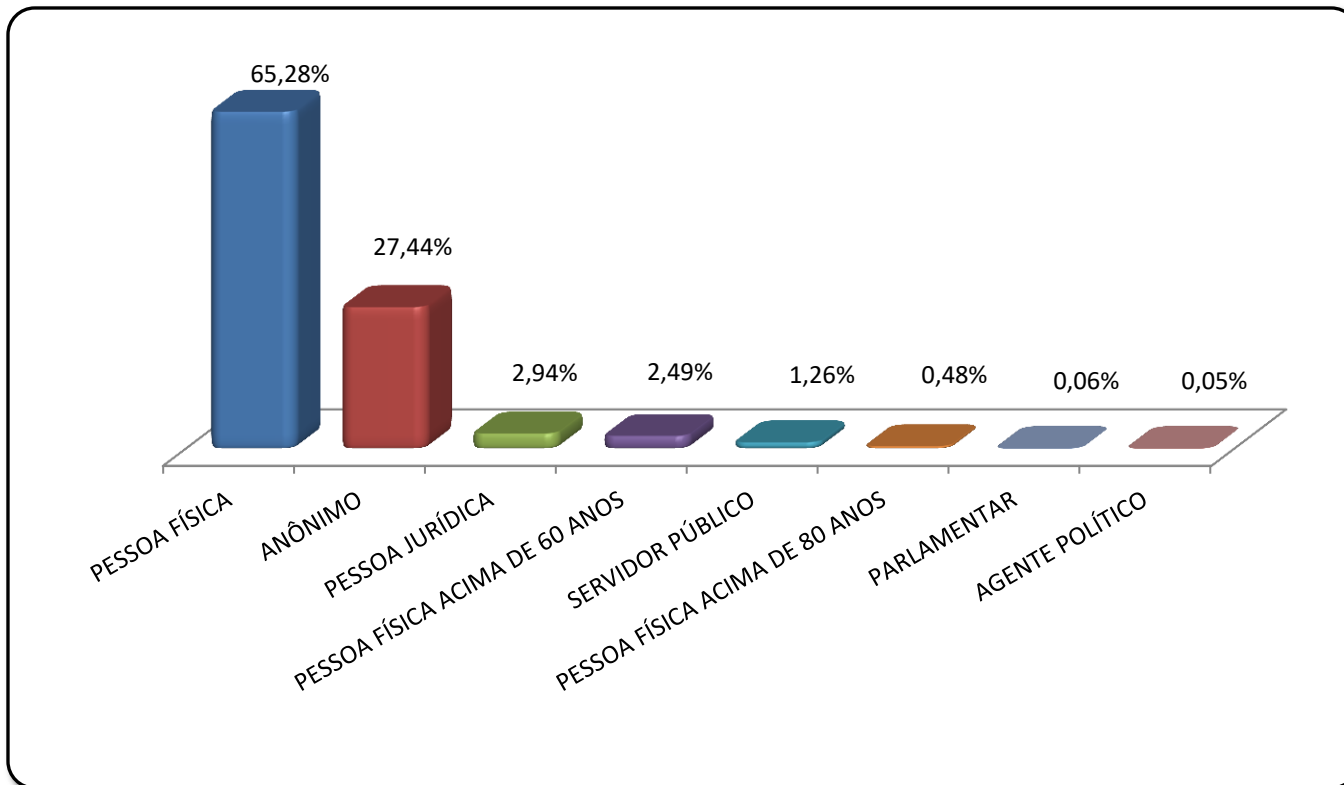

PREFEITURA BELO HORIZONTE

Dados Gerais
Janeiro a Abril/2021

DADOS GERAIS

14.918 MANIFESTAÇÕES – Referência: Janeiro a Abril/2021

TIPOS DE MANIFESTAÇÕES

DADOS GERAIS

14.918 MANIFESTAÇÕES – Referência: Janeiro a Abril/2021

TIPOS DE MANIFESTANTE

DADOS GERAIS

14.918 MANIFESTAÇÕES – Referência: Janeiro a Abril/2021

TIPO DE MANIFESTANTE - SEXO

DADOS GERAIS

14.918 MANIFESTAÇÕES – Referência: Janeiro a Abril/2021

STATUS

DADOS GERAIS

14.918 MANIFESTAÇÕES – Referência: Janeiro a Abril/2021

PRAZO DE RESPOSTA

DADOS GERAIS

14.918 MANIFESTAÇÕES – Referência: Janeiro a Abril/2021

QUANTITATIVO MÊS A MÊS

PREFEITURA BELO HORIZONTE