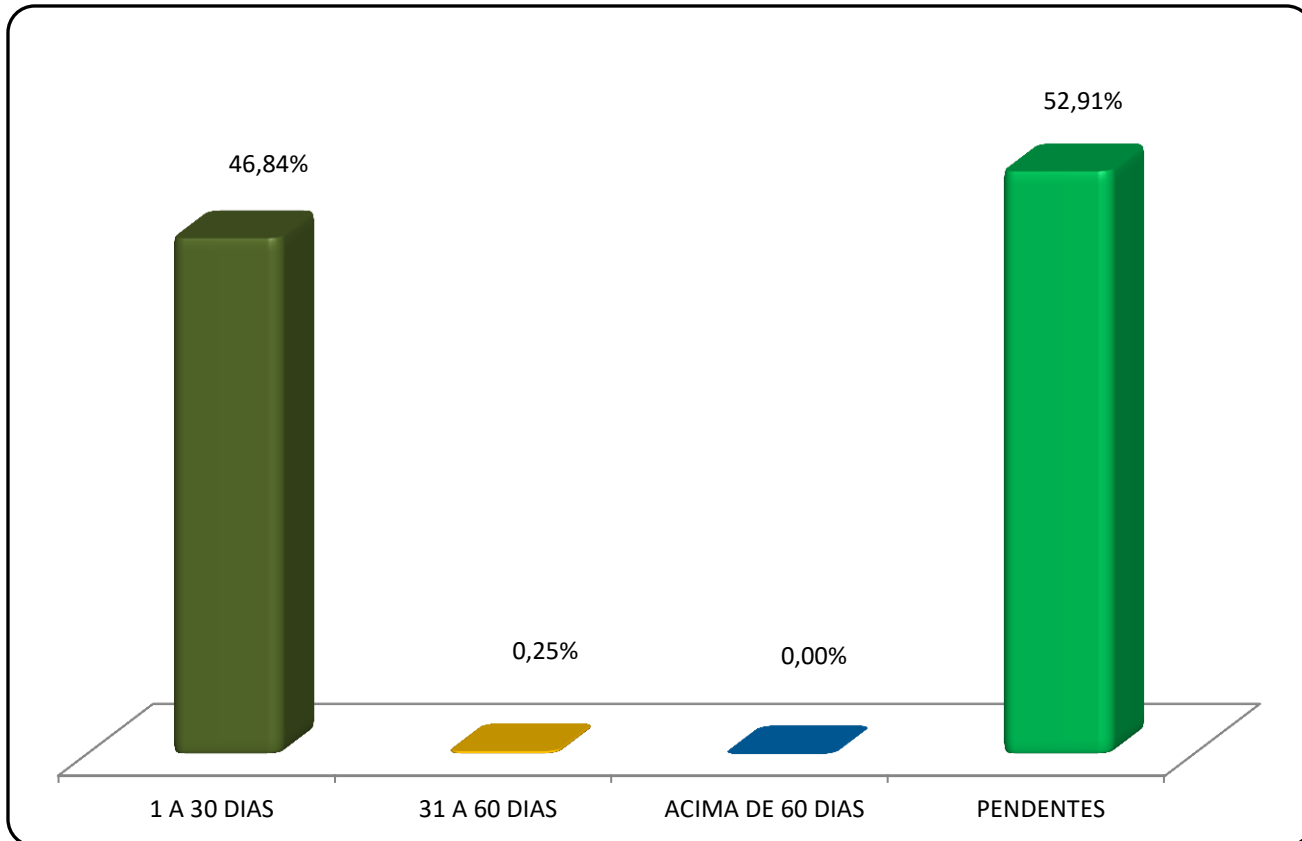

PREFEITURA BELO HORIZONTE

Dados Gerais

Outubro/2021

DADOS GERAIS

2.404 MANIFESTAÇÕES – Referência: Outubro/2021

TIPOS DE MANIFESTAÇÕES

DADOS GERAIS

2.404 MANIFESTAÇÕES – Referência: Outubro/2021

TIPOS DE MANIFESTANTE

DADOS GERAIS

2.404 MANIFESTAÇÕES – Referência: Outubro/2021

STATUS

DADOS GERAIS

2.404 MANIFESTAÇÕES – Referência: Outubro/2021

PRAZO DE RESPOSTA

PREFEITURA BELO HORIZONTE