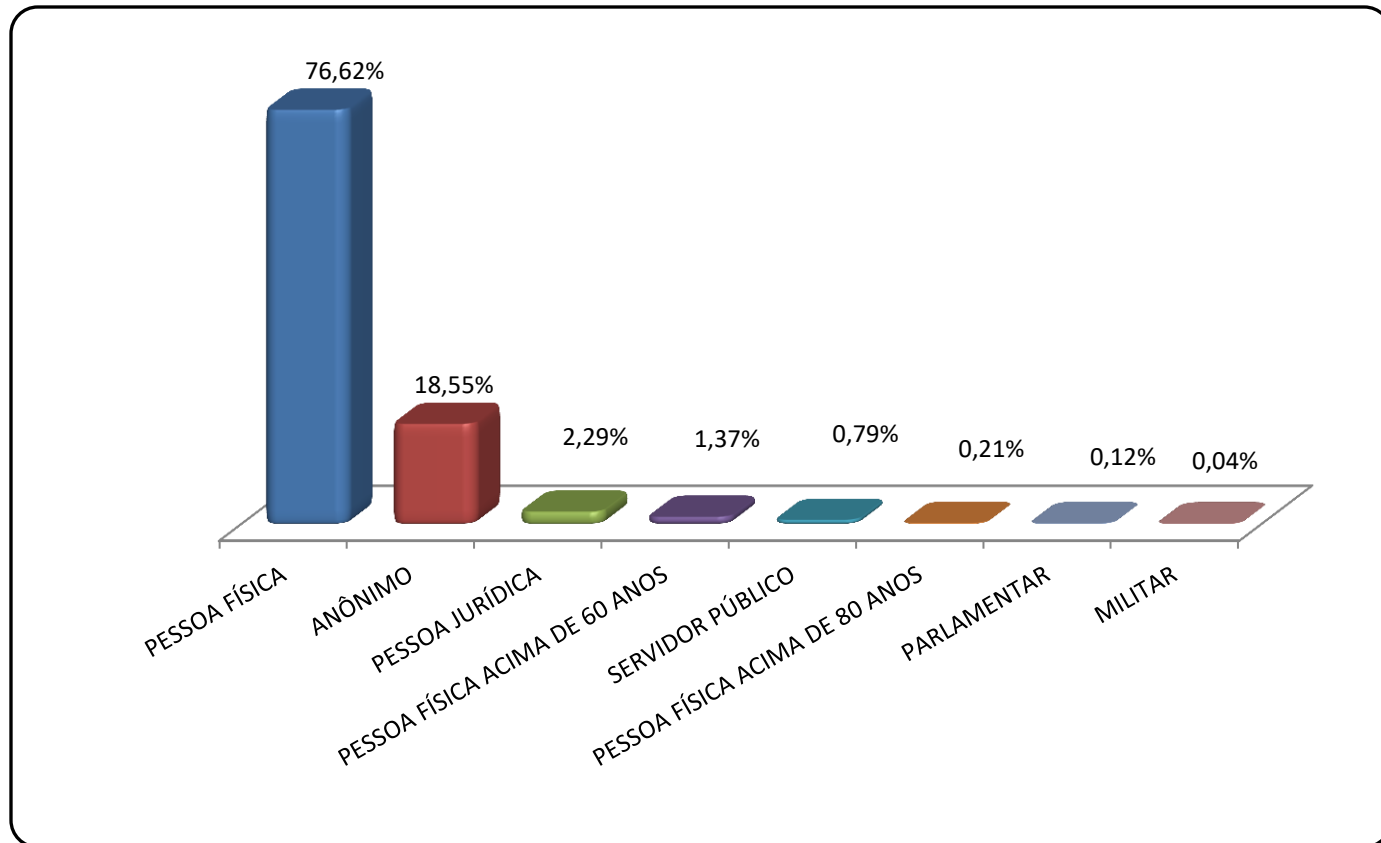

PREFEITURA BELO HORIZONTE

Dados Gerais

Outubro/2021

DADOS GERAIS

2.404 MANIFESTAÇÕES – Referência: Outubro/2021

TIPOS DE MANIFESTAÇÕES

DADOS GERAIS

2.404 MANIFESTAÇÕES – Referência: Outubro/2021

TIPOS DE MANIFESTANTE

DADOS GERAIS

2.404 MANIFESTAÇÕES – Referência: Outubro/2021

STATUS

DADOS GERAIS

2.404 MANIFESTAÇÕES – Referência: Outubro/2021

PRAZO DE RESPOSTA

PREFEITURA BELO HORIZONTE