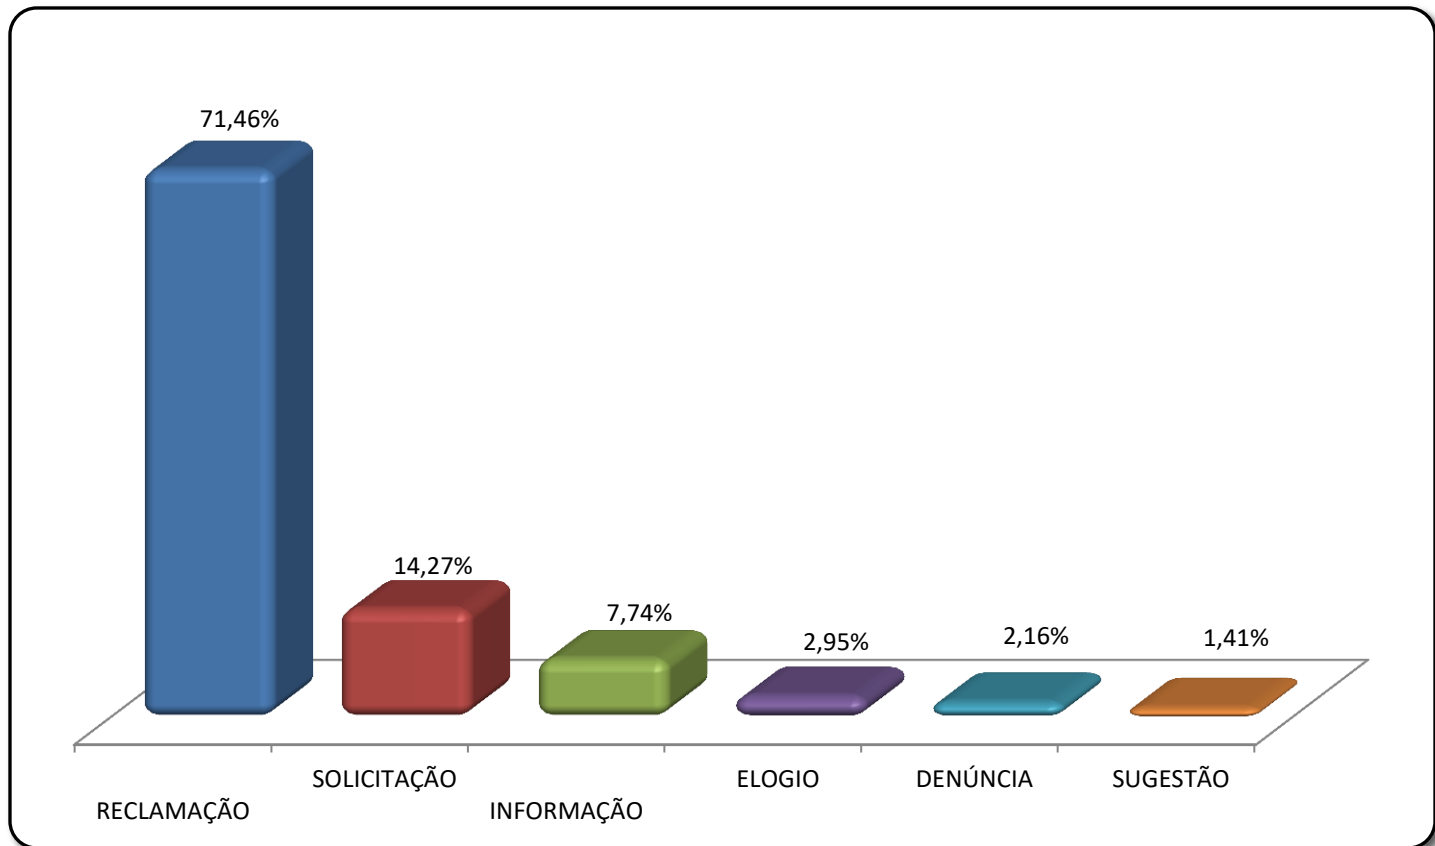

PREFEITURA BELO HORIZONTE

Dados Gerais

Outubro/2021

DADOS GERAIS

2.404 MANIFESTAÇÕES – Referência: Outubro/2021

TIPOS DE MANIFESTAÇÕES

DADOS GERAIS

2.404 MANIFESTAÇÕES – Referência: Outubro/2021

TIPOS DE MANIFESTANTE

DADOS GERAIS

2.404 MANIFESTAÇÕES – Referência: Outubro/2021

STATUS

DADOS GERAIS

2.404 MANIFESTAÇÕES – Referência: Outubro/2021

PRAZO DE RESPOSTA

PREFEITURA BELO HORIZONTE