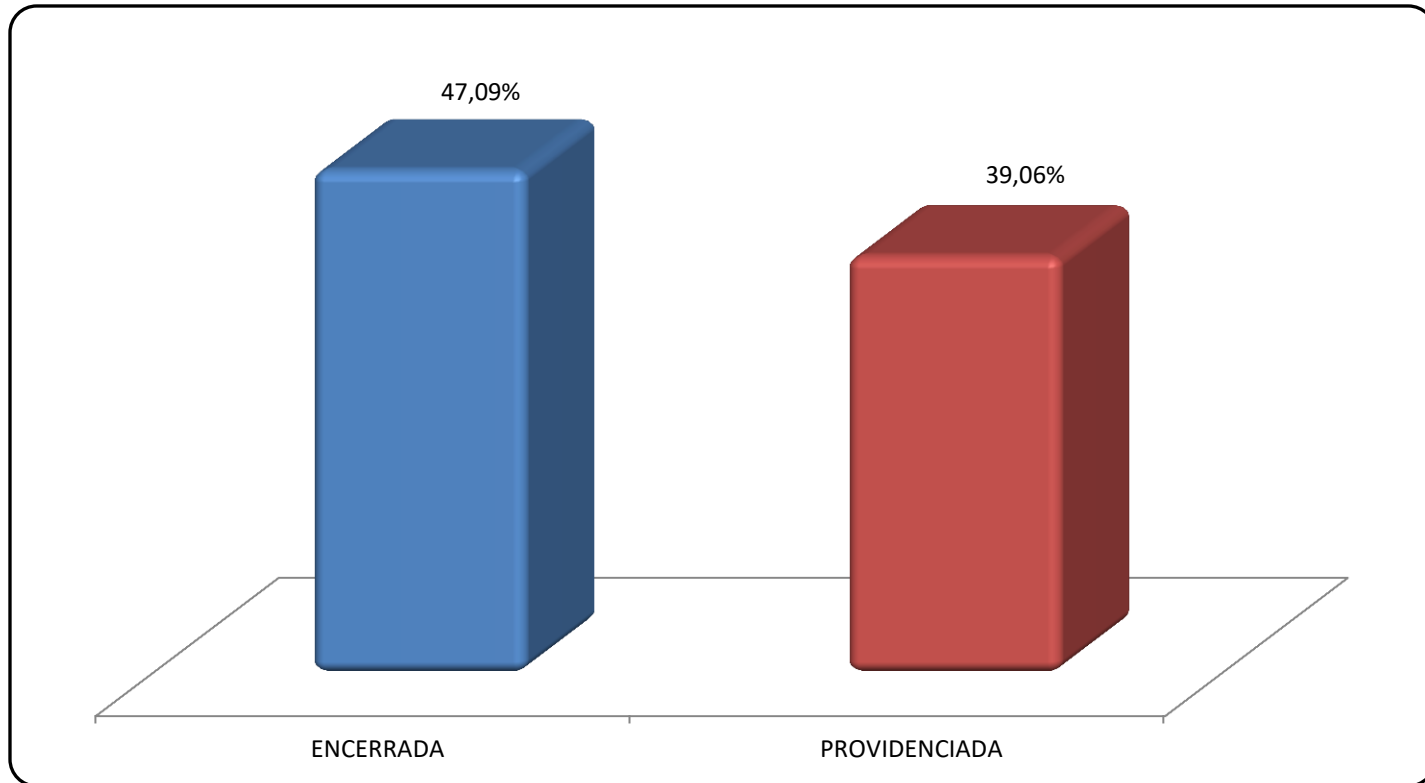

PREFEITURA BELO HORIZONTE

Dados Gerais

Outubro/2021

DADOS GERAIS

2.404 MANIFESTAÇÕES – Referência: Outubro/2021

TIPOS DE MANIFESTAÇÕES

DADOS GERAIS

2.404 MANIFESTAÇÕES – Referência: Outubro/2021

TIPOS DE MANIFESTANTE

DADOS GERAIS

2.404 MANIFESTAÇÕES – Referência: Outubro/2021

STATUS

DADOS GERAIS

2.404 MANIFESTAÇÕES – Referência: Outubro/2021

PRAZO DE RESPOSTA

PREFEITURA BELO HORIZONTE