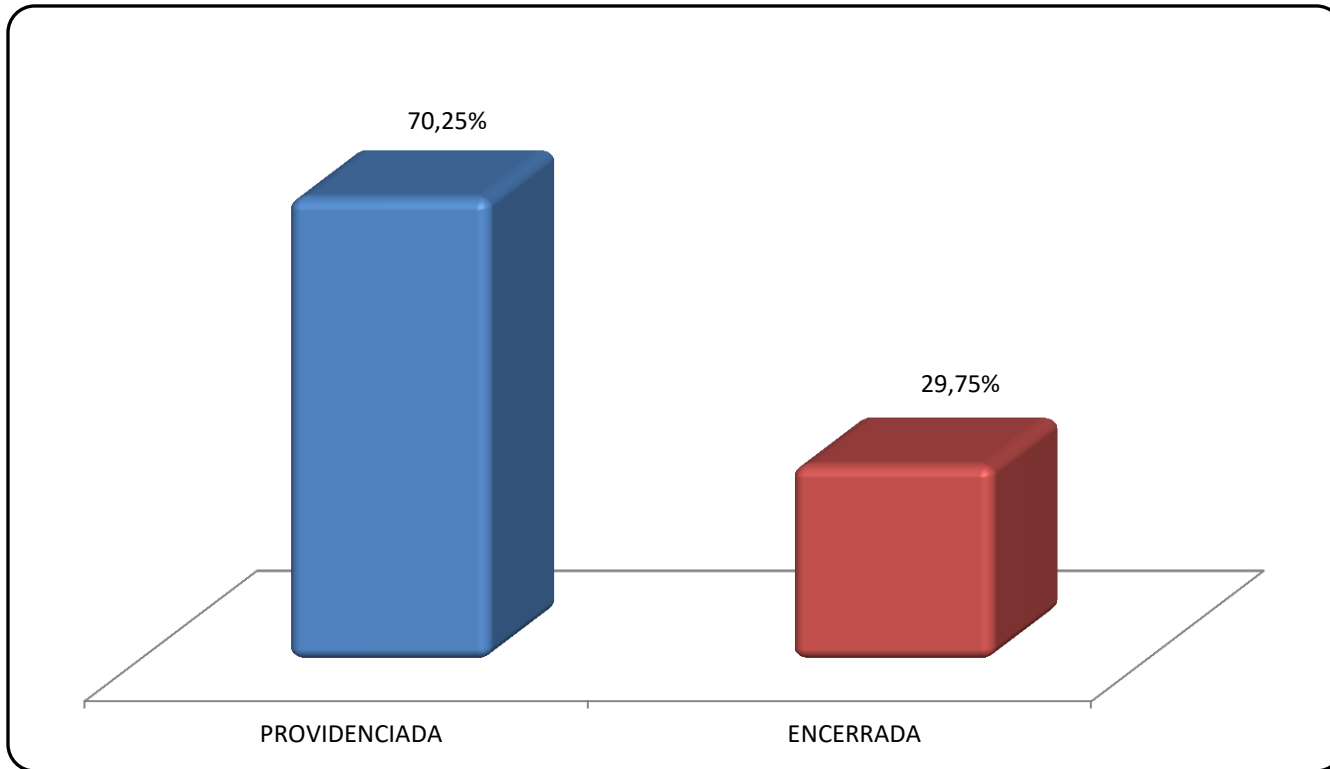

PREFEITURA BELO HORIZONTE

Dados Gerais

Abril/2021

DADOS GERAIS

4.192 MANIFESTAÇÕES – Referência: Abril/2021

TIPOS DE MANIFESTAÇÕES

DADOS GERAIS

4.192 MANIFESTAÇÕES – Referência: Abril/2021

TIPOS DE MANIFESTANTE

DADOS GERAIS

4.192 MANIFESTAÇÕES – Referência: Abril/2021

STATUS

DADOS GERAIS

4.192 MANIFESTAÇÕES – Referência: Abril/2021

PRAZO DE RESPOSTA

PREFEITURA BELO HORIZONTE