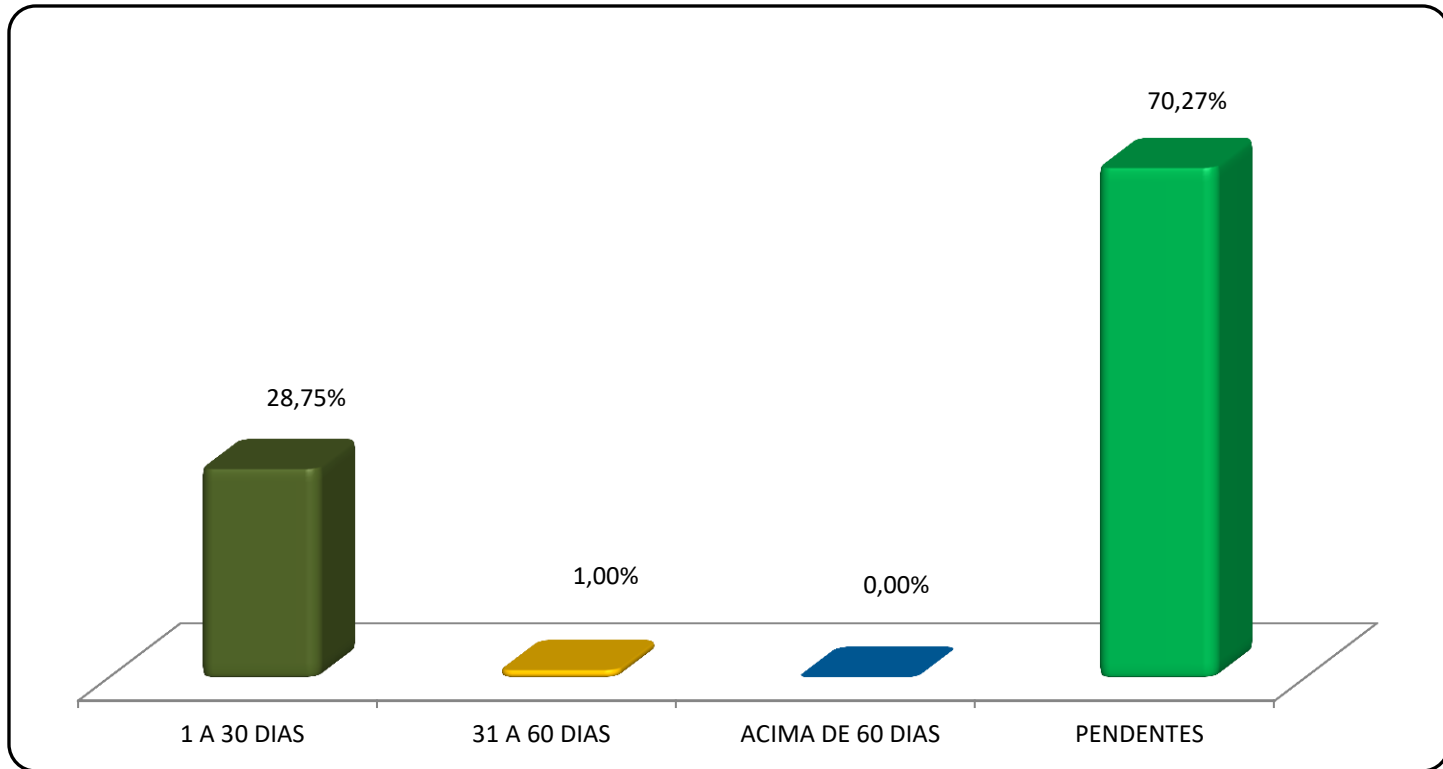

PREFEITURA BELO HORIZONTE

Dados Gerais

Abril/2021

DADOS GERAIS

4.192 MANIFESTAÇÕES – Referência: Abril/2021

TIPOS DE MANIFESTAÇÕES

DADOS GERAIS

4.192 MANIFESTAÇÕES – Referência: Abril/2021

TIPOS DE MANIFESTANTE

DADOS GERAIS

4.192 MANIFESTAÇÕES – Referência: Abril/2021

STATUS

DADOS GERAIS

4.192 MANIFESTAÇÕES – Referência: Abril/2021

PRAZO DE RESPOSTA

PREFEITURA BELO HORIZONTE