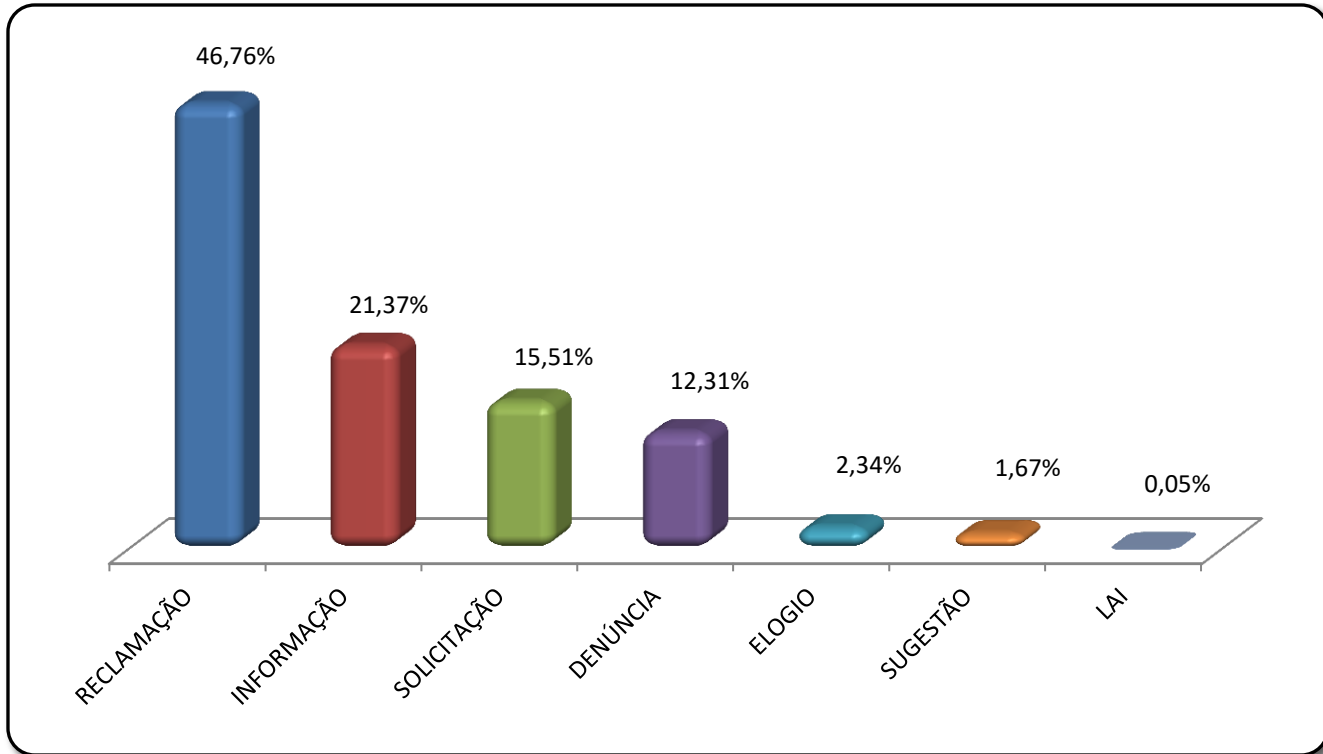

PREFEITURA BELO HORIZONTE

Dados Gerais

Abril/2021

DADOS GERAIS

4.192 MANIFESTAÇÕES – Referência: Abril/2021

TIPOS DE MANIFESTAÇÕES

DADOS GERAIS

4.192 MANIFESTAÇÕES – Referência: Abril/2021

TIPOS DE MANIFESTANTE

DADOS GERAIS

4.192 MANIFESTAÇÕES – Referência: Abril/2021

STATUS

DADOS GERAIS

4.192 MANIFESTAÇÕES – Referência: Abril/2021

PRAZO DE RESPOSTA

PREFEITURA BELO HORIZONTE