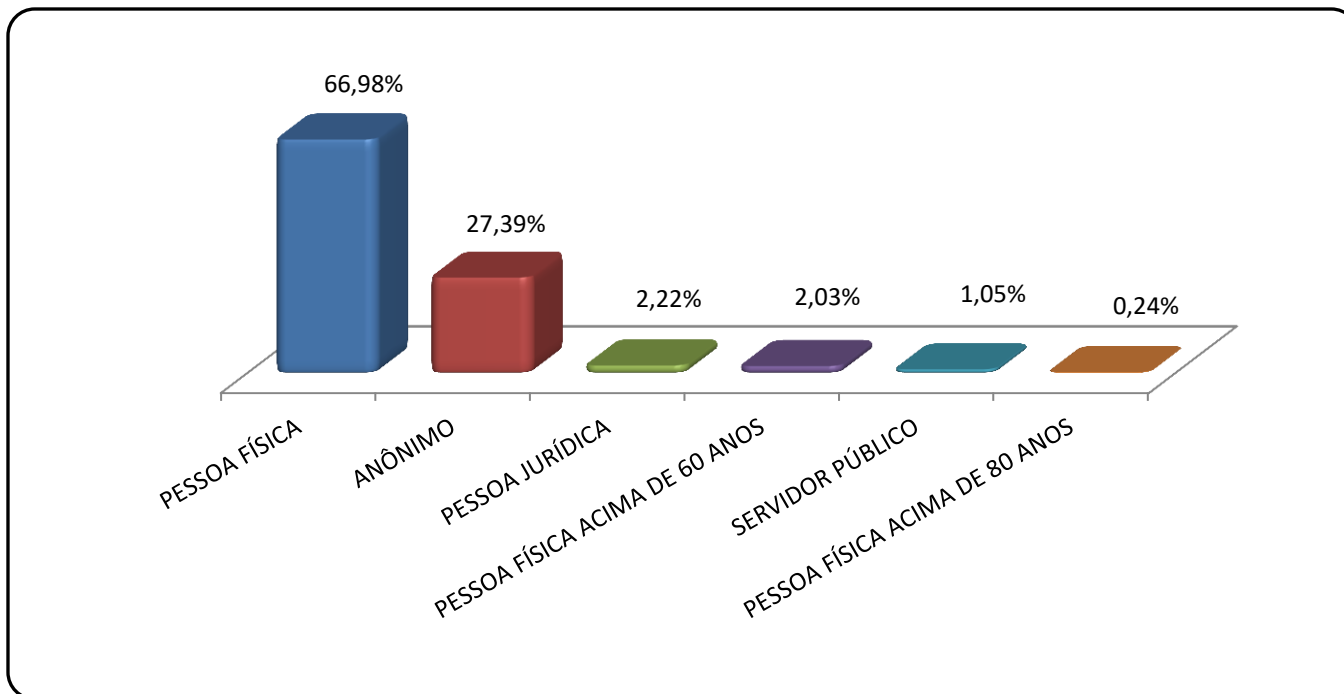

PREFEITURA BELO HORIZONTE

Dados Gerais

Abril/2021

DADOS GERAIS

4.192 MANIFESTAÇÕES – Referência: Abril/2021

TIPOS DE MANIFESTAÇÕES

DADOS GERAIS

4.192 MANIFESTAÇÕES – Referência: Abril/2021

TIPOS DE MANIFESTANTE

DADOS GERAIS

4.192 MANIFESTAÇÕES – Referência: Abril/2021

STATUS

DADOS GERAIS

4.192 MANIFESTAÇÕES – Referência: Abril/2021

PRAZO DE RESPOSTA

PREFEITURA BELO HORIZONTE