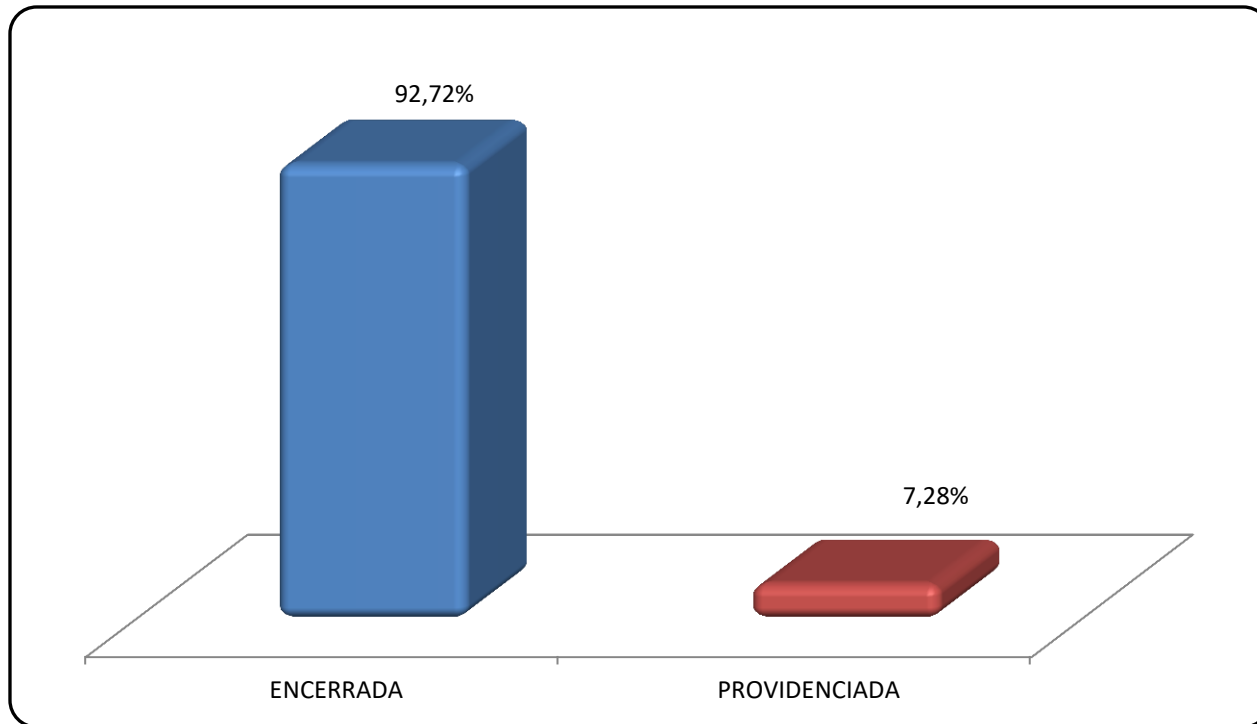

PREFEITURA BELO HORIZONTE

Dados Gerais
Janeiro a Novembro/2021

DADOS GERAIS

39.537 MANIFESTAÇÕES – Referência: Janeiro a Novembro/2021

TIPOS DE MANIFESTAÇÕES

DADOS GERAIS

39.537 MANIFESTAÇÕES – Referência: Janeiro a Novembro/2021

TIPOS DE MANIFESTANTE

DADOS GERAIS

39.537 MANIFESTAÇÕES – Referência: Janeiro a Novembro/2021

TIPO DE MANIFESTANTE - SEXO

DADOS GERAIS

39.537 MANIFESTAÇÕES – Referência: Janeiro a Novembro/2021

STATUS

DADOS GERAIS

39.537 MANIFESTAÇÕES – Referência: Janeiro a Novembro/2021

PRAZO DE RESPOSTA

DADOS GERAIS

39.537 MANIFESTAÇÕES – Referência: Janeiro a Novembro/2021

QUANTITATIVO MÊS A MÊS

PREFEITURA BELO HORIZONTE