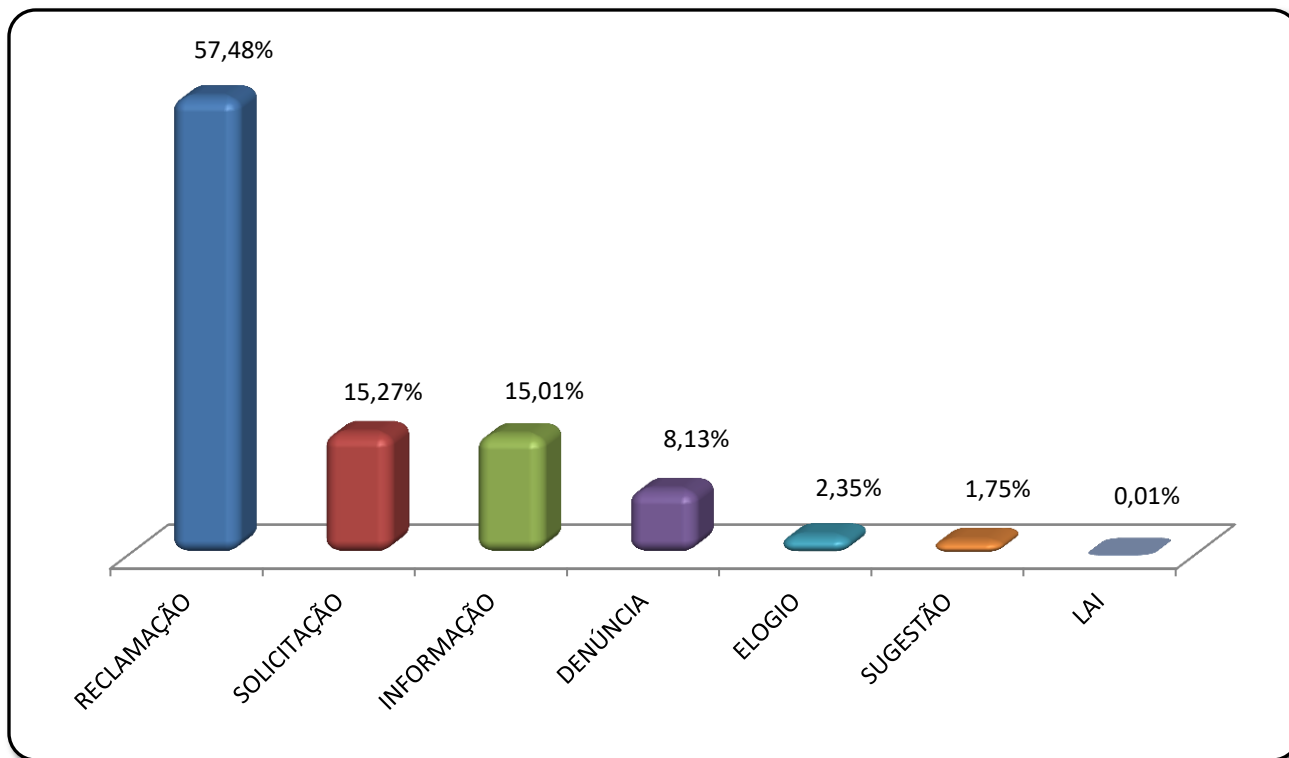

PREFEITURA BELO HORIZONTE

Dados Gerais
Janeiro a Novembro/2021

DADOS GERAIS

39.537 MANIFESTAÇÕES – Referência: Janeiro a Novembro/2021

TIPOS DE MANIFESTAÇÕES

DADOS GERAIS

39.537 MANIFESTAÇÕES – Referência: Janeiro a Novembro/2021

TIPOS DE MANIFESTANTE

DADOS GERAIS

39.537 MANIFESTAÇÕES – Referência: Janeiro a Novembro/2021

TIPO DE MANIFESTANTE - SEXO

DADOS GERAIS

39.537 MANIFESTAÇÕES – Referência: Janeiro a Novembro/2021

STATUS

DADOS GERAIS

39.537 MANIFESTAÇÕES – Referência: Janeiro a Novembro/2021

PRAZO DE RESPOSTA

DADOS GERAIS

39.537 MANIFESTAÇÕES – Referência: Janeiro a Novembro/2021

QUANTITATIVO MÊS A MÊS

PREFEITURA BELO HORIZONTE