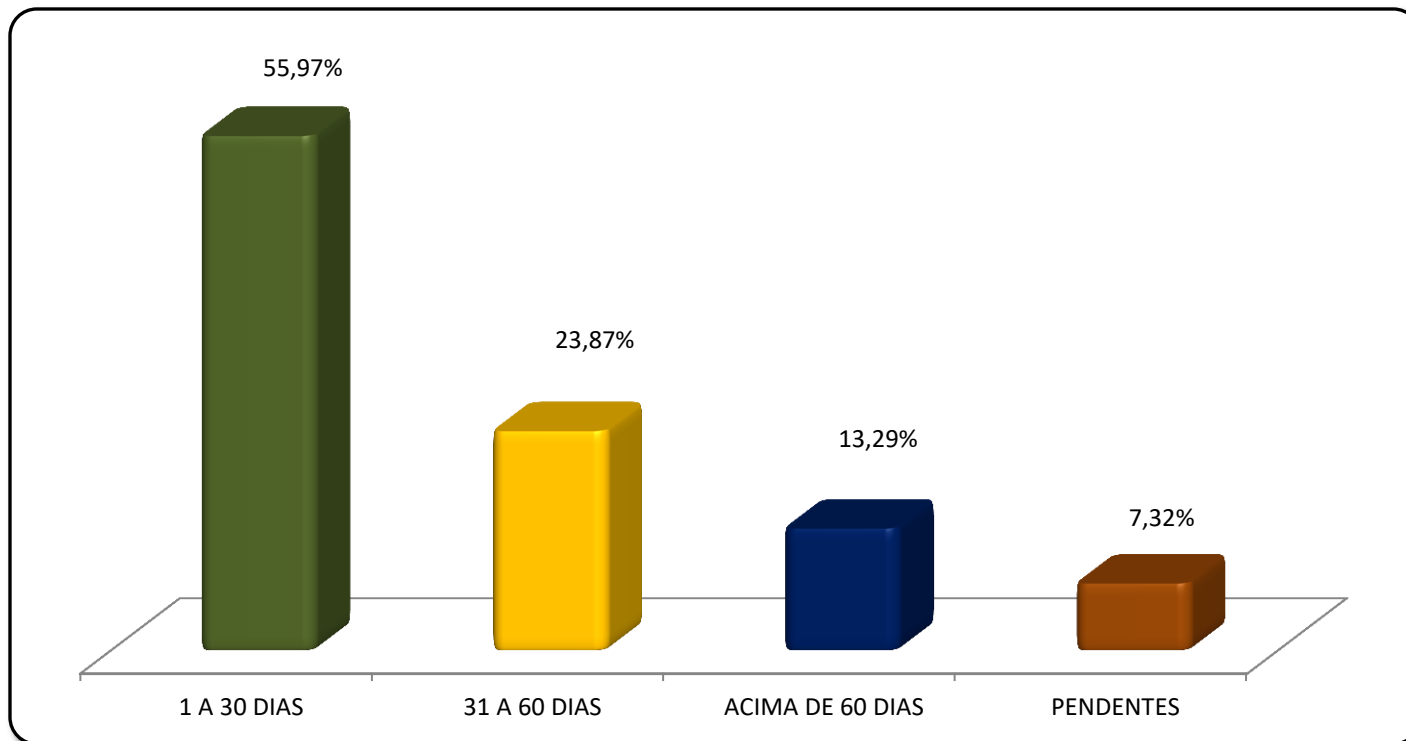

PREFEITURA BELO HORIZONTE

Dados Gerais
Janeiro a Novembro/2021

DADOS GERAIS

39.537 MANIFESTAÇÕES – Referência: Janeiro a Novembro/2021

TIPOS DE MANIFESTAÇÕES

DADOS GERAIS

39.537 MANIFESTAÇÕES – Referência: Janeiro a Novembro/2021

TIPOS DE MANIFESTANTE

DADOS GERAIS

39.537 MANIFESTAÇÕES – Referência: Janeiro a Novembro/2021

TIPO DE MANIFESTANTE - SEXO

DADOS GERAIS

39.537 MANIFESTAÇÕES – Referência: Janeiro a Novembro/2021

STATUS

DADOS GERAIS

39.537 MANIFESTAÇÕES – Referência: Janeiro a Novembro/2021

PRAZO DE RESPOSTA

DADOS GERAIS

39.537 MANIFESTAÇÕES – Referência: Janeiro a Novembro/2021

QUANTITATIVO MÊS A MÊS

PREFEITURA BELO HORIZONTE