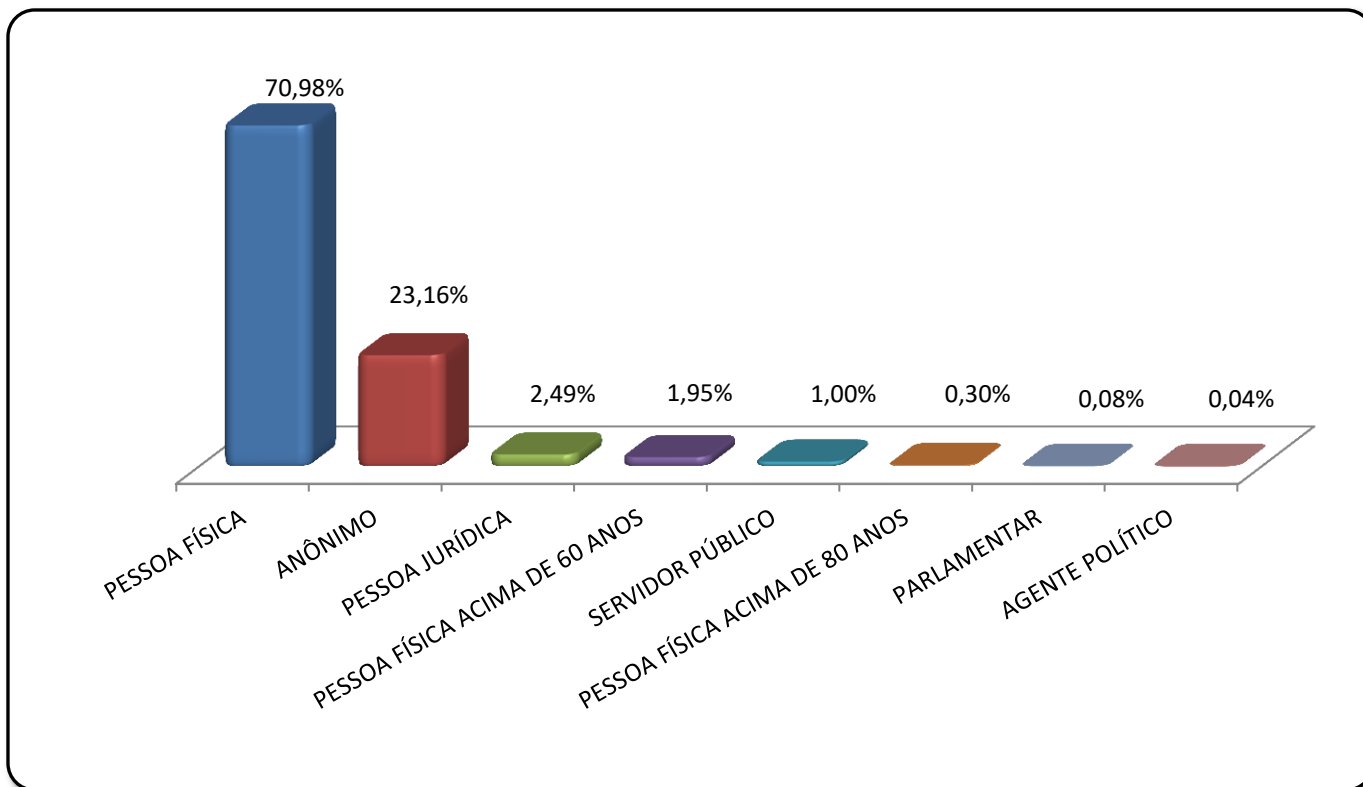

PREFEITURA BELO HORIZONTE

Dados Gerais
Janeiro a Novembro/2021

DADOS GERAIS

39.537 MANIFESTAÇÕES – Referência: Janeiro a Novembro/2021

TIPOS DE MANIFESTAÇÕES

DADOS GERAIS

39.537 MANIFESTAÇÕES – Referência: Janeiro a Novembro/2021

TIPOS DE MANIFESTANTE

DADOS GERAIS

39.537 MANIFESTAÇÕES – Referência: Janeiro a Novembro/2021

TIPO DE MANIFESTANTE - SEXO

DADOS GERAIS

39.537 MANIFESTAÇÕES – Referência: Janeiro a Novembro/2021

STATUS

DADOS GERAIS

39.537 MANIFESTAÇÕES – Referência: Janeiro a Novembro/2021

PRAZO DE RESPOSTA

DADOS GERAIS

39.537 MANIFESTAÇÕES – Referência: Janeiro a Novembro/2021

QUANTITATIVO MÊS A MÊS

PREFEITURA BELO HORIZONTE