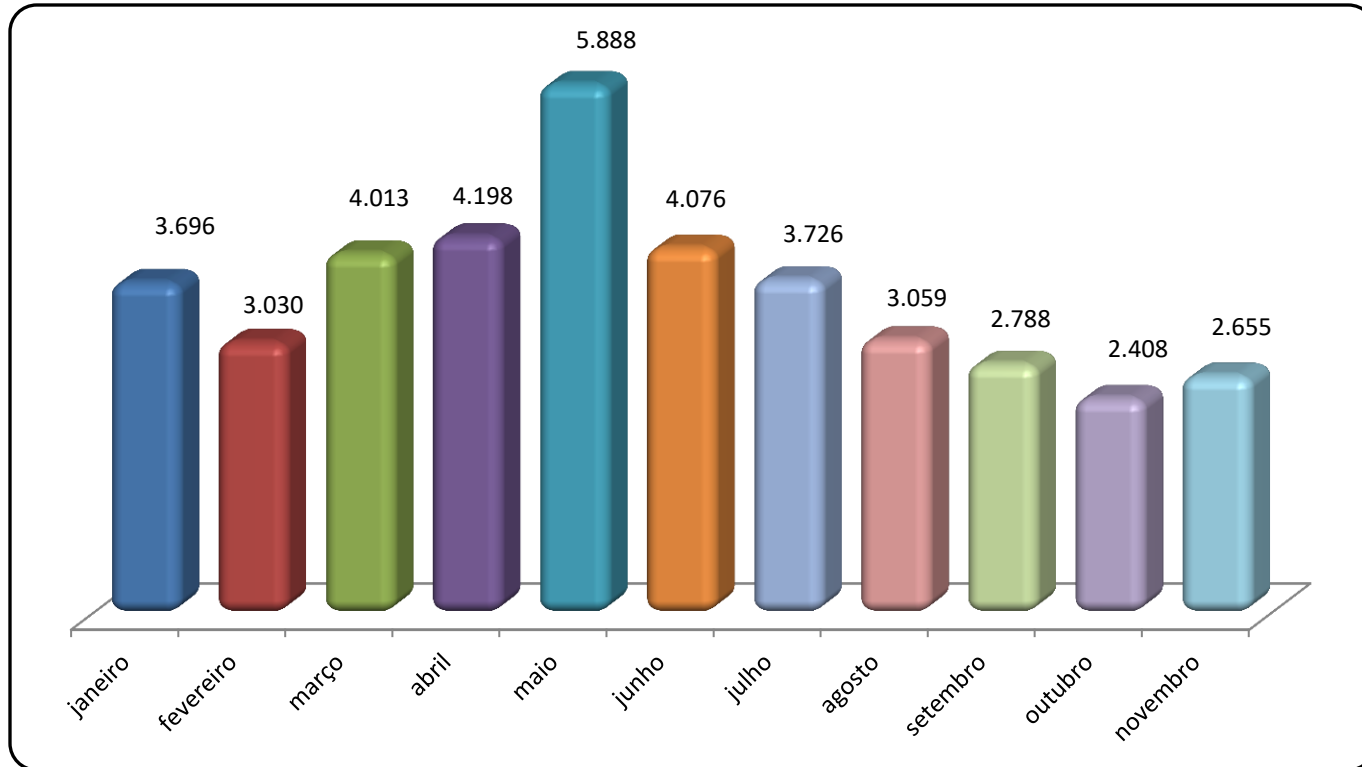

PREFEITURA BELO HORIZONTE

Dados Gerais
Janeiro a Novembro/2021

DADOS GERAIS

39.537 MANIFESTAÇÕES – Referência: Janeiro a Novembro/2021

TIPOS DE MANIFESTAÇÕES

DADOS GERAIS

39.537 MANIFESTAÇÕES – Referência: Janeiro a Novembro/2021

TIPOS DE MANIFESTANTE

DADOS GERAIS

39.537 MANIFESTAÇÕES – Referência: Janeiro a Novembro/2021

TIPO DE MANIFESTANTE - SEXO

DADOS GERAIS

39.537 MANIFESTAÇÕES – Referência: Janeiro a Novembro/2021

STATUS

DADOS GERAIS

39.537 MANIFESTAÇÕES – Referência: Janeiro a Novembro/2021

PRAZO DE RESPOSTA

DADOS GERAIS

39.537 MANIFESTAÇÕES – Referência: Janeiro a Novembro/2021

QUANTITATIVO MÊS A MÊS

PREFEITURA BELO HORIZONTE