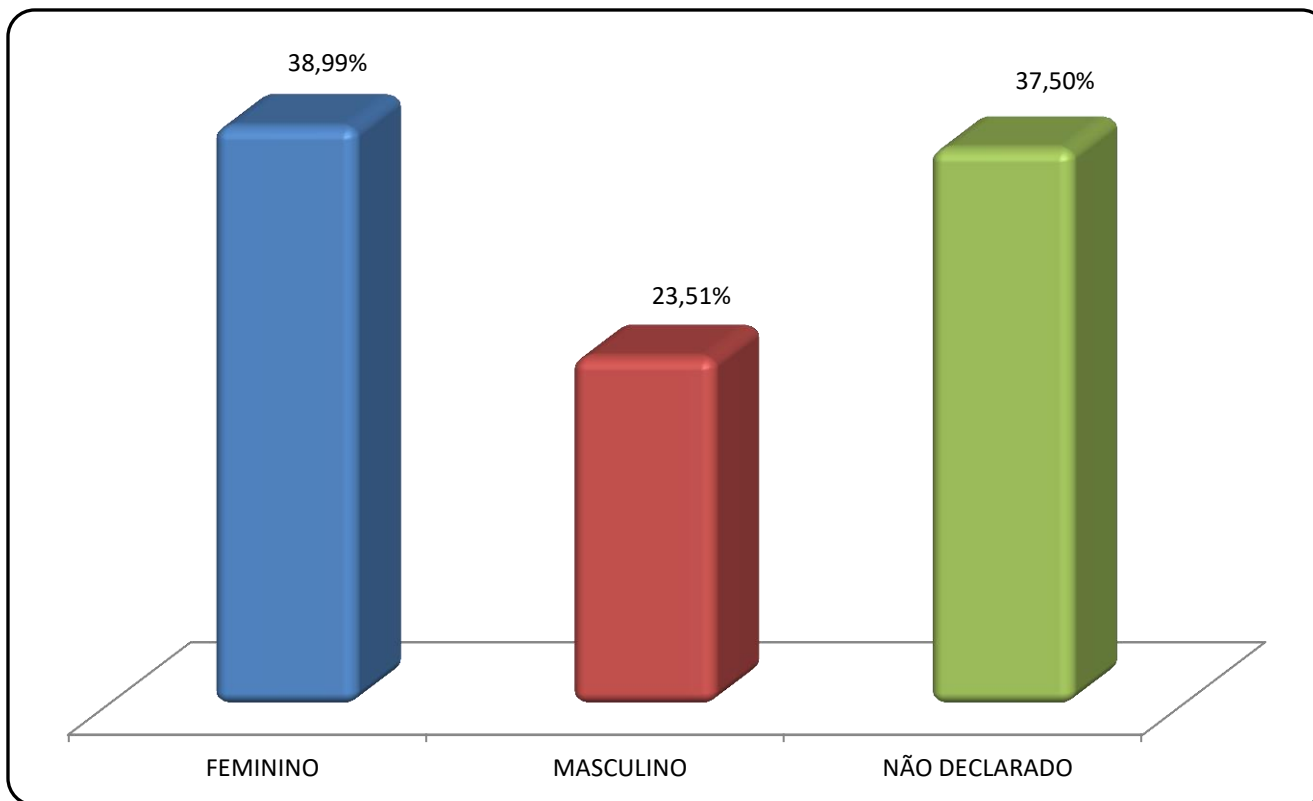

PREFEITURA BELO HORIZONTE

Dados Gerais
Janeiro a Novembro/2021

DADOS GERAIS

39.537 MANIFESTAÇÕES – Referência: Janeiro a Novembro/2021

TIPOS DE MANIFESTAÇÕES

DADOS GERAIS

39.537 MANIFESTAÇÕES – Referência: Janeiro a Novembro/2021

TIPOS DE MANIFESTANTE

DADOS GERAIS

39.537 MANIFESTAÇÕES – Referência: Janeiro a Novembro/2021

TIPO DE MANIFESTANTE - SEXO

DADOS GERAIS

39.537 MANIFESTAÇÕES – Referência: Janeiro a Novembro/2021

STATUS

DADOS GERAIS

39.537 MANIFESTAÇÕES – Referência: Janeiro a Novembro/2021

PRAZO DE RESPOSTA

DADOS GERAIS

39.537 MANIFESTAÇÕES – Referência: Janeiro a Novembro/2021

QUANTITATIVO MÊS A MÊS

PREFEITURA BELO HORIZONTE