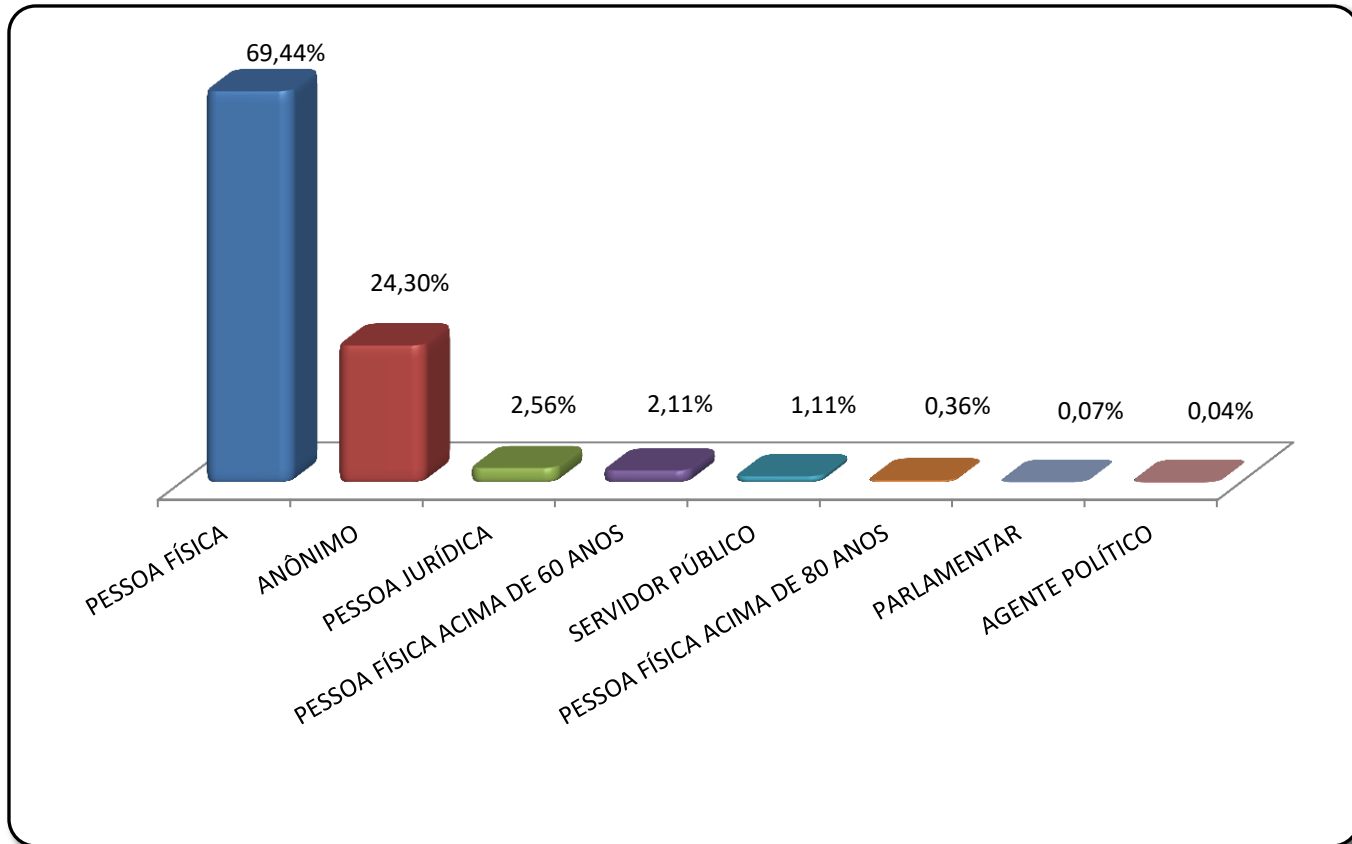

PREFEITURA BELO HORIZONTE

Dados Gerais

Janeiro a Julho/2021

DADOS GERAIS

28.592 MANIFESTAÇÕES – Referência: Janeiro a Julho/2021

TIPOS DE MANIFESTAÇÕES

DADOS GERAIS

28.592 MANIFESTAÇÕES – Referência: Janeiro a Julho/2021

TIPOS DE MANIFESTANTE

DADOS GERAIS

28.592 MANIFESTAÇÕES – Referência: Janeiro a Julho/2021

TIPO DE MANIFESTANTE - SEXO

DADOS GERAIS

28.592 MANIFESTAÇÕES – Referência: Janeiro a Julho/2021

STATUS

DADOS GERAIS

28.592 MANIFESTAÇÕES – Referência: Janeiro a Julho/2021

PRAZO DE RESPOSTA

DADOS GERAIS

28.592 MANIFESTAÇÕES – Referência: Janeiro a Julho/2021

QUANTITATIVO MÊS A MÊS

PREFEITURA BELO HORIZONTE