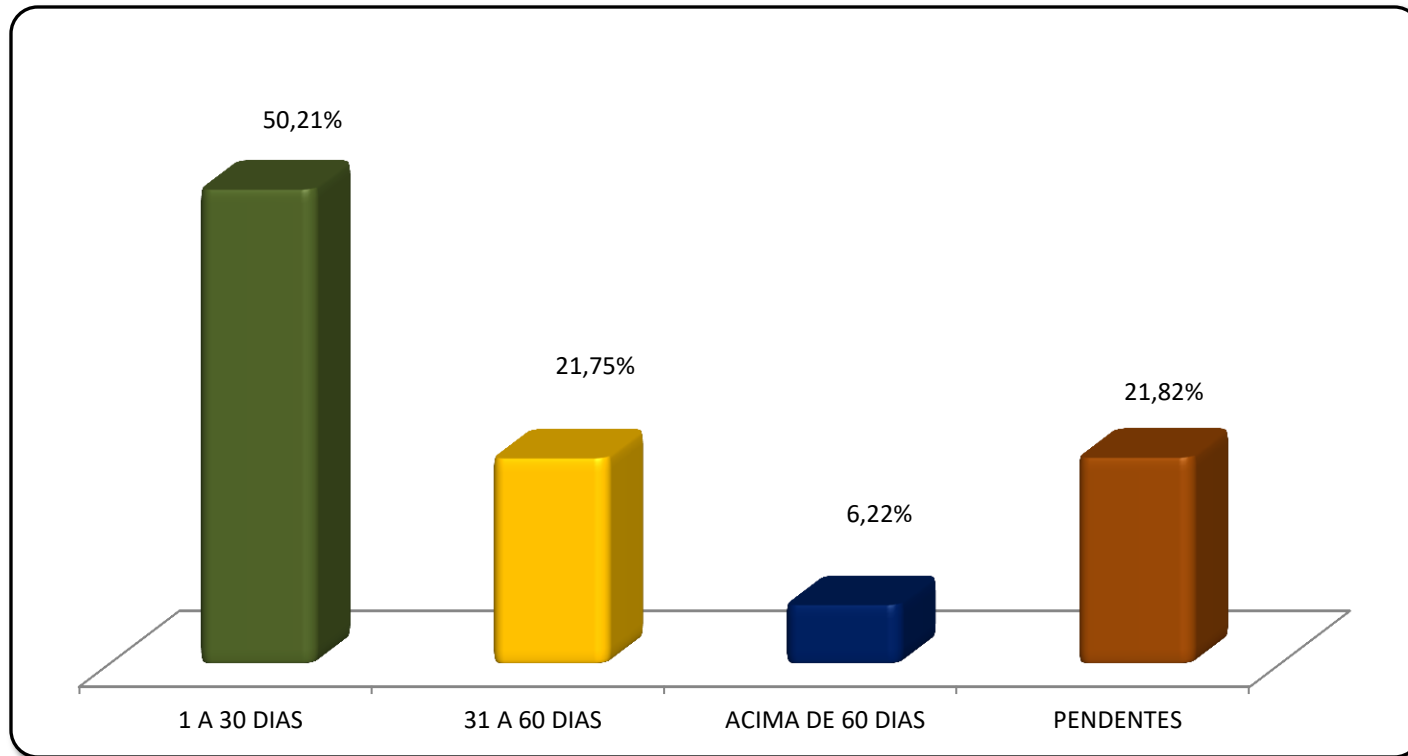

PREFEITURA BELO HORIZONTE

Dados Gerais

Janeiro a Julho/2021

DADOS GERAIS

28.592 MANIFESTAÇÕES – Referência: Janeiro a Julho/2021

TIPOS DE MANIFESTAÇÕES

DADOS GERAIS

28.592 MANIFESTAÇÕES – Referência: Janeiro a Julho/2021

TIPOS DE MANIFESTANTE

DADOS GERAIS

28.592 MANIFESTAÇÕES – Referência: Janeiro a Julho/2021

TIPO DE MANIFESTANTE - SEXO

DADOS GERAIS

28.592 MANIFESTAÇÕES – Referência: Janeiro a Julho/2021

STATUS

DADOS GERAIS

28.592 MANIFESTAÇÕES – Referência: Janeiro a Julho/2021

PRAZO DE RESPOSTA

DADOS GERAIS

28.592 MANIFESTAÇÕES – Referência: Janeiro a Julho/2021

QUANTITATIVO MÊS A MÊS

PREFEITURA BELO HORIZONTE