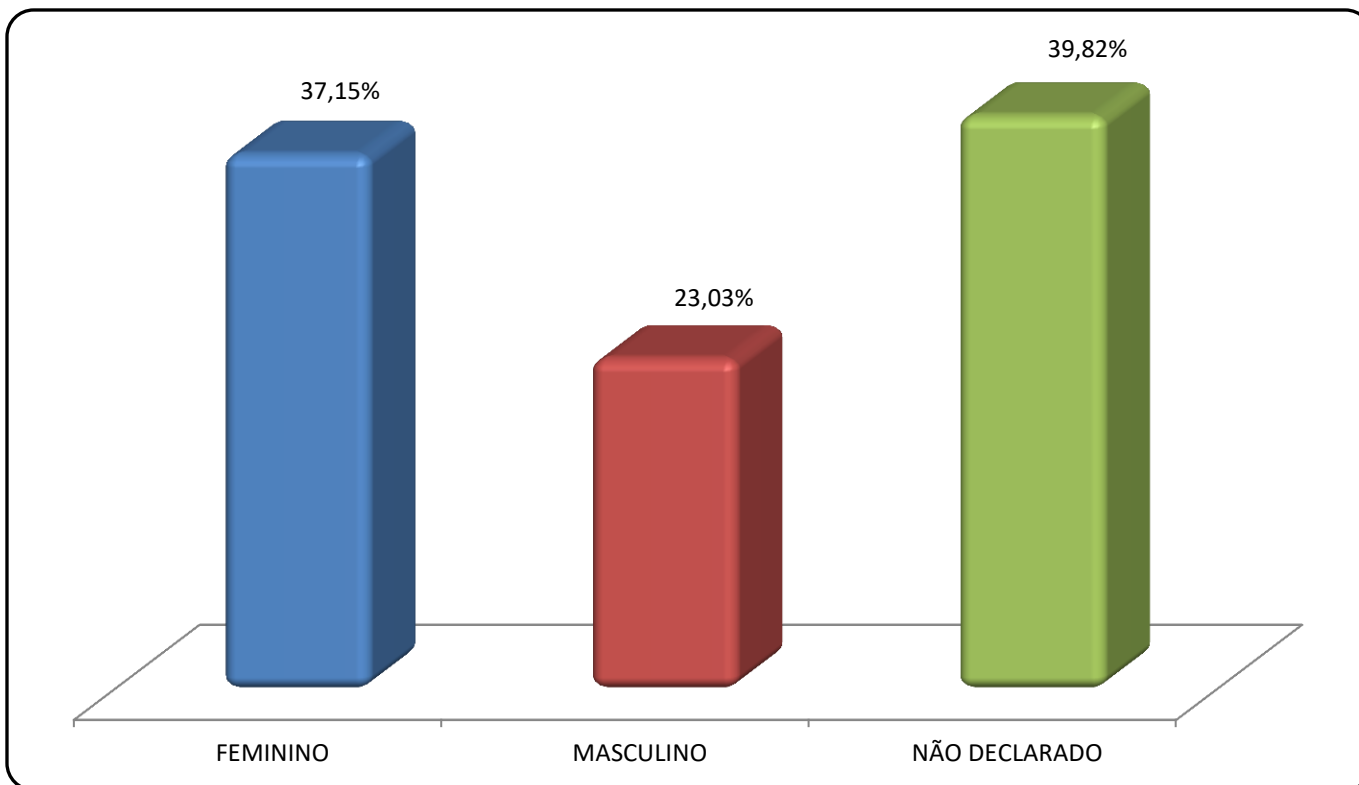

PREFEITURA BELO HORIZONTE

Dados Gerais

Janeiro a Julho/2021

DADOS GERAIS

28.592 MANIFESTAÇÕES – Referência: Janeiro a Julho/2021

TIPOS DE MANIFESTAÇÕES

DADOS GERAIS

28.592 MANIFESTAÇÕES – Referência: Janeiro a Julho/2021

TIPOS DE MANIFESTANTE

DADOS GERAIS

28.592 MANIFESTAÇÕES – Referência: Janeiro a Julho/2021

TIPO DE MANIFESTANTE - SEXO

DADOS GERAIS

28.592 MANIFESTAÇÕES – Referência: Janeiro a Julho/2021

STATUS

DADOS GERAIS

28.592 MANIFESTAÇÕES – Referência: Janeiro a Julho/2021

PRAZO DE RESPOSTA

DADOS GERAIS

28.592 MANIFESTAÇÕES – Referência: Janeiro a Julho/2021

QUANTITATIVO MÊS A MÊS

PREFEITURA BELO HORIZONTE