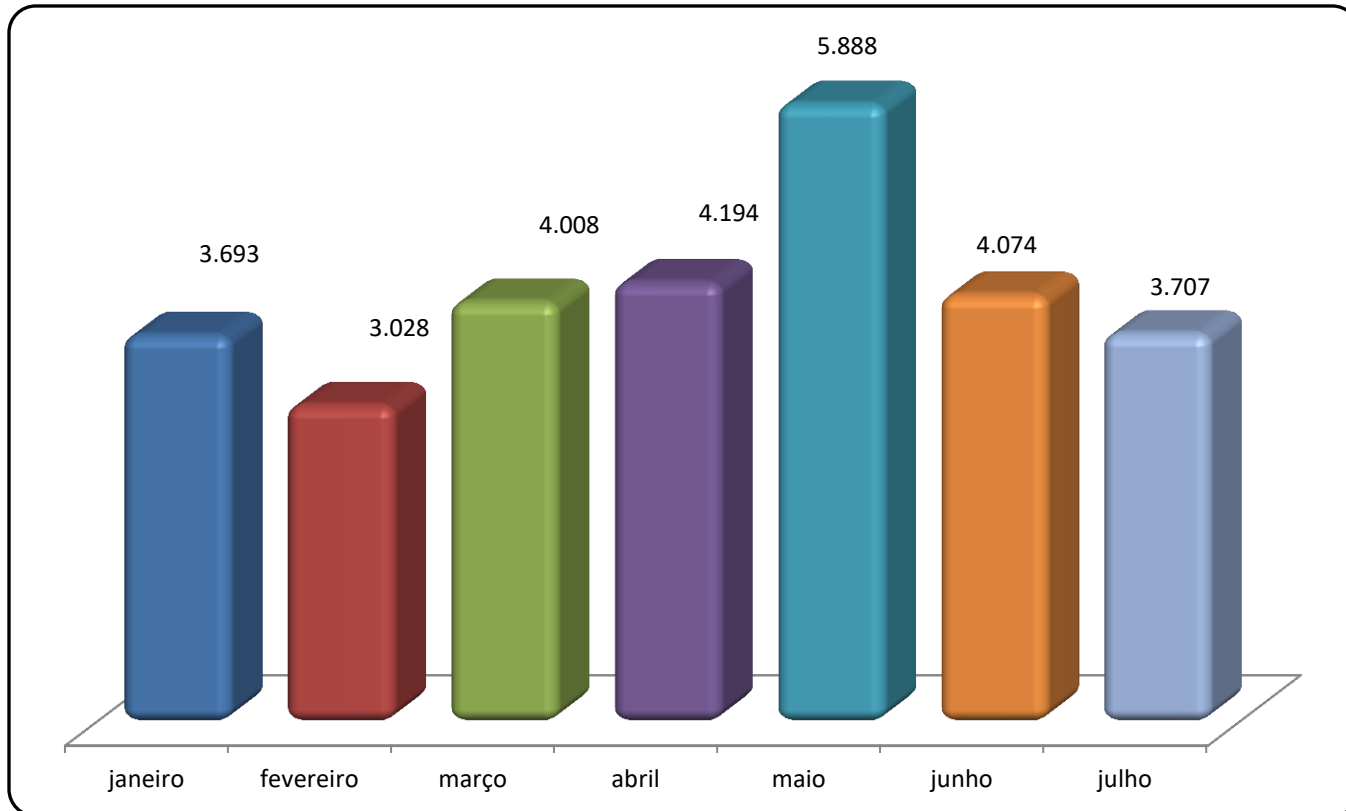

PREFEITURA BELO HORIZONTE

Dados Gerais

Janeiro a Julho/2021

DADOS GERAIS

28.592 MANIFESTAÇÕES – Referência: Janeiro a Julho/2021

TIPOS DE MANIFESTAÇÕES

DADOS GERAIS

28.592 MANIFESTAÇÕES – Referência: Janeiro a Julho/2021

TIPOS DE MANIFESTANTE

DADOS GERAIS

28.592 MANIFESTAÇÕES – Referência: Janeiro a Julho/2021

TIPO DE MANIFESTANTE - SEXO

DADOS GERAIS

28.592 MANIFESTAÇÕES – Referência: Janeiro a Julho/2021

STATUS

DADOS GERAIS

28.592 MANIFESTAÇÕES – Referência: Janeiro a Julho/2021

PRAZO DE RESPOSTA

DADOS GERAIS

28.592 MANIFESTAÇÕES – Referência: Janeiro a Julho/2021

QUANTITATIVO MÊS A MÊS

PREFEITURA BELO HORIZONTE