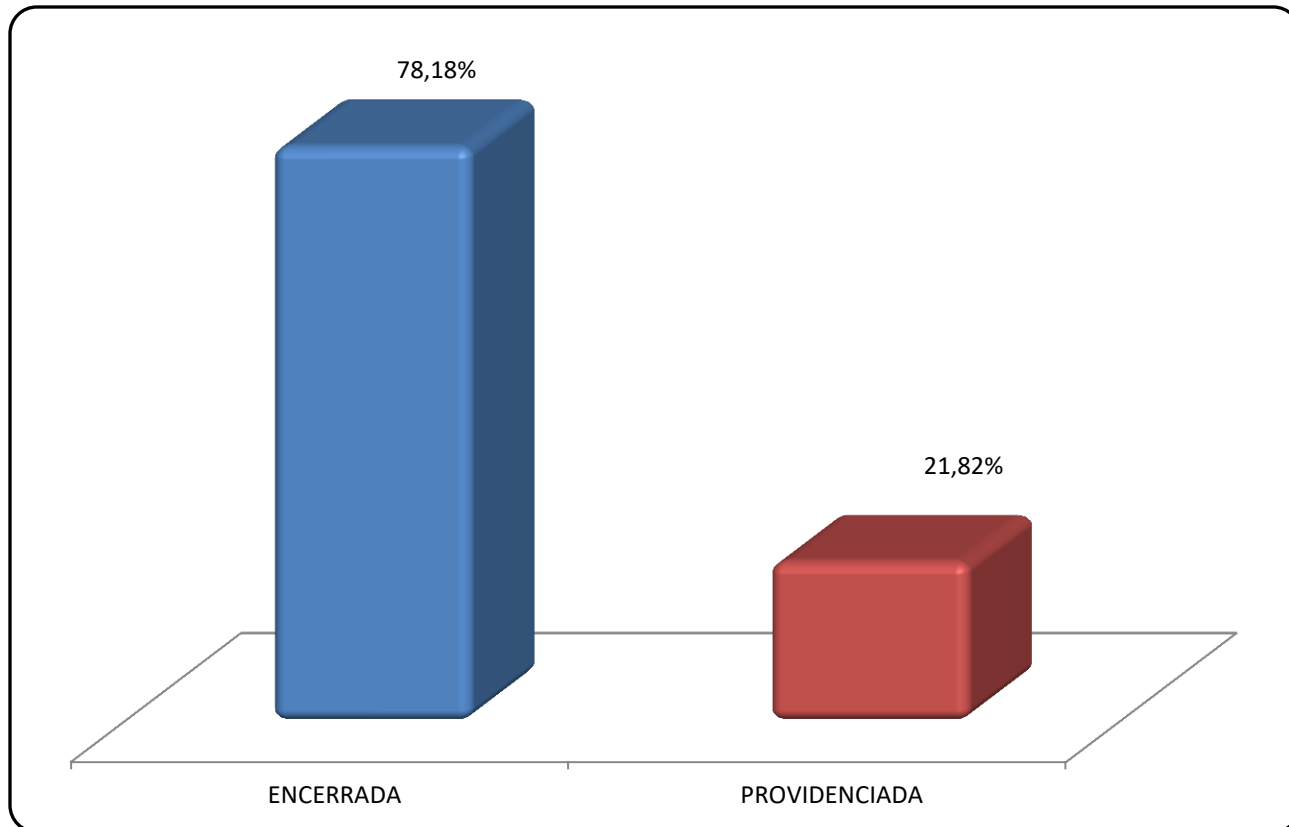

PREFEITURA BELO HORIZONTE

Dados Gerais

Janeiro a Julho/2021

DADOS GERAIS

28.592 MANIFESTAÇÕES – Referência: Janeiro a Julho/2021

TIPOS DE MANIFESTAÇÕES

DADOS GERAIS

28.592 MANIFESTAÇÕES – Referência: Janeiro a Julho/2021

TIPOS DE MANIFESTANTE

DADOS GERAIS

28.592 MANIFESTAÇÕES – Referência: Janeiro a Julho/2021

TIPO DE MANIFESTANTE - SEXO

DADOS GERAIS

28.592 MANIFESTAÇÕES – Referência: Janeiro a Julho/2021

STATUS

DADOS GERAIS

28.592 MANIFESTAÇÕES – Referência: Janeiro a Julho/2021

PRAZO DE RESPOSTA

DADOS GERAIS

28.592 MANIFESTAÇÕES – Referência: Janeiro a Julho/2021

QUANTITATIVO MÊS A MÊS

PREFEITURA BELO HORIZONTE