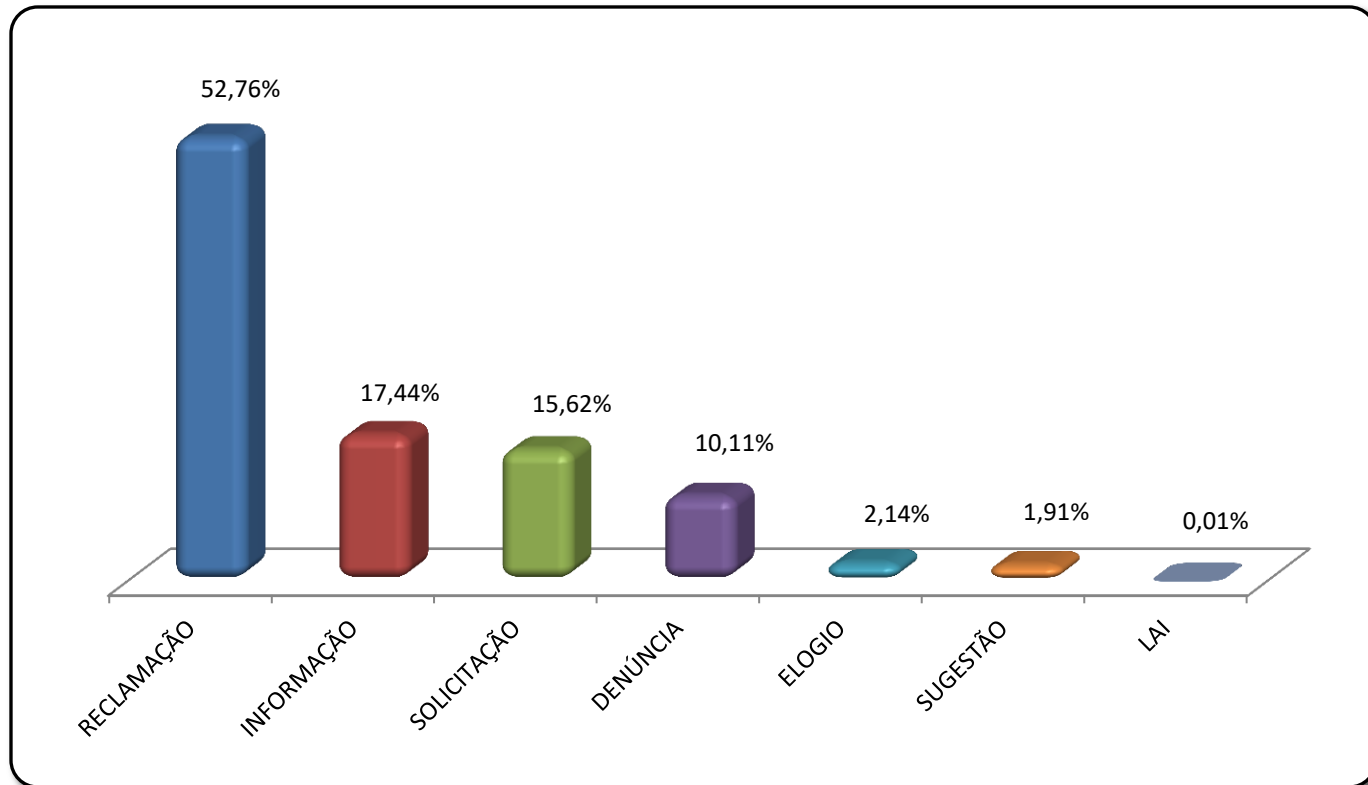

PREFEITURA BELO HORIZONTE

Dados Gerais

Janeiro a Julho/2021

DADOS GERAIS

28.592 MANIFESTAÇÕES – Referência: Janeiro a Julho/2021

TIPOS DE MANIFESTAÇÕES

DADOS GERAIS

28.592 MANIFESTAÇÕES – Referência: Janeiro a Julho/2021

TIPOS DE MANIFESTANTE

DADOS GERAIS

28.592 MANIFESTAÇÕES – Referência: Janeiro a Julho/2021

TIPO DE MANIFESTANTE - SEXO

DADOS GERAIS

28.592 MANIFESTAÇÕES – Referência: Janeiro a Julho/2021

STATUS

DADOS GERAIS

28.592 MANIFESTAÇÕES – Referência: Janeiro a Julho/2021

PRAZO DE RESPOSTA

DADOS GERAIS

28.592 MANIFESTAÇÕES – Referência: Janeiro a Julho/2021

QUANTITATIVO MÊS A MÊS

PREFEITURA BELO HORIZONTE