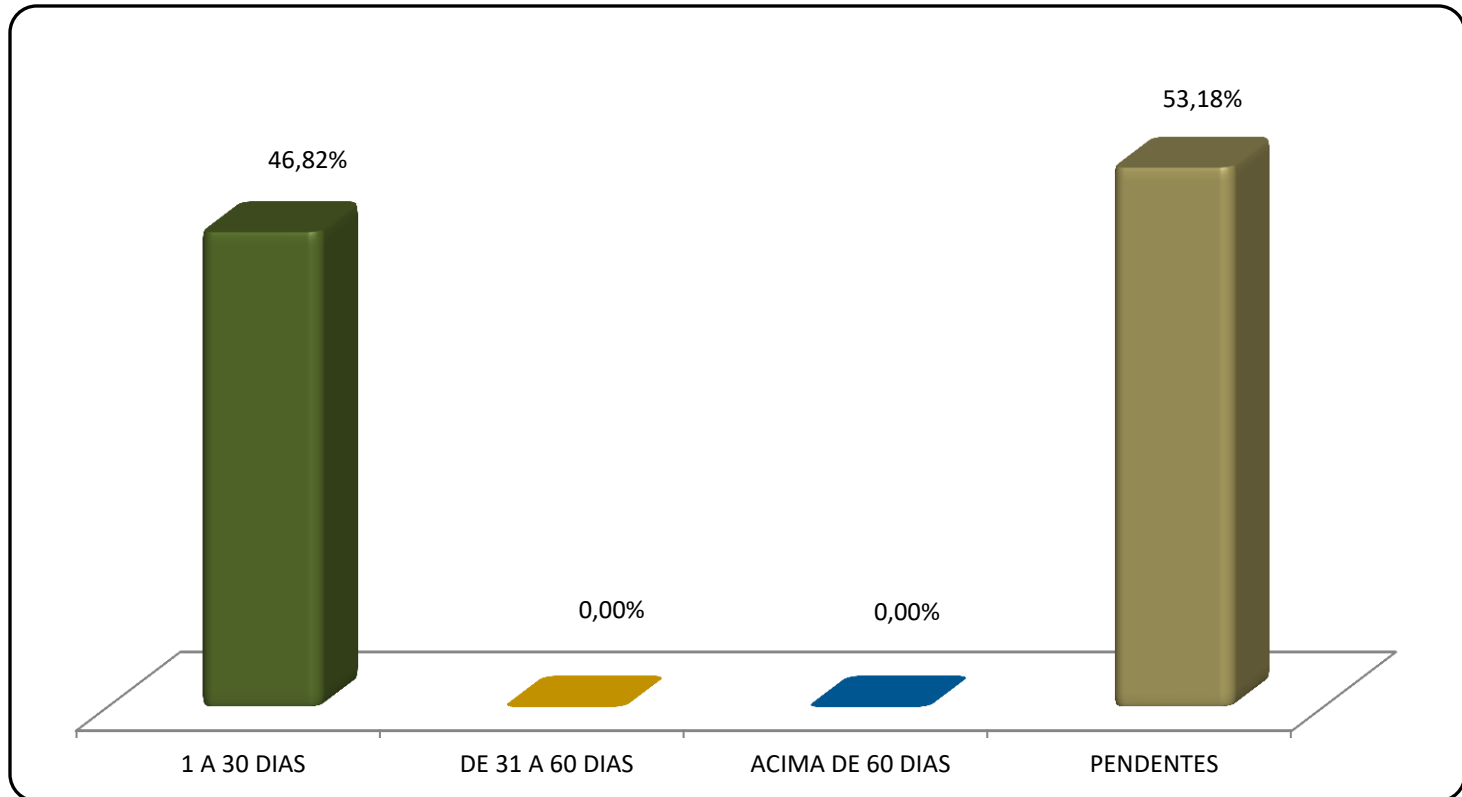

PREFEITURA BELO HORIZONTE

Dados Gerais
Janeiro/2021

DADOS GERAIS

3.682 MANIFESTAÇÕES – Referência: Janeiro/2021

TIPOS DE MANIFESTAÇÕES

DADOS GERAIS

3.682 MANIFESTAÇÕES – Referência: Janeiro/2021

TIPOS DE MANIFESTANTE

DADOS GERAIS

3.682 MANIFESTAÇÕES – Referência: Janeiro/2021

STATUS

DADOS GERAIS

3.682 MANIFESTAÇÕES – Referência: Janeiro/2021

PRAZO DE RESPOSTA

PREFEITURA BELO HORIZONTE