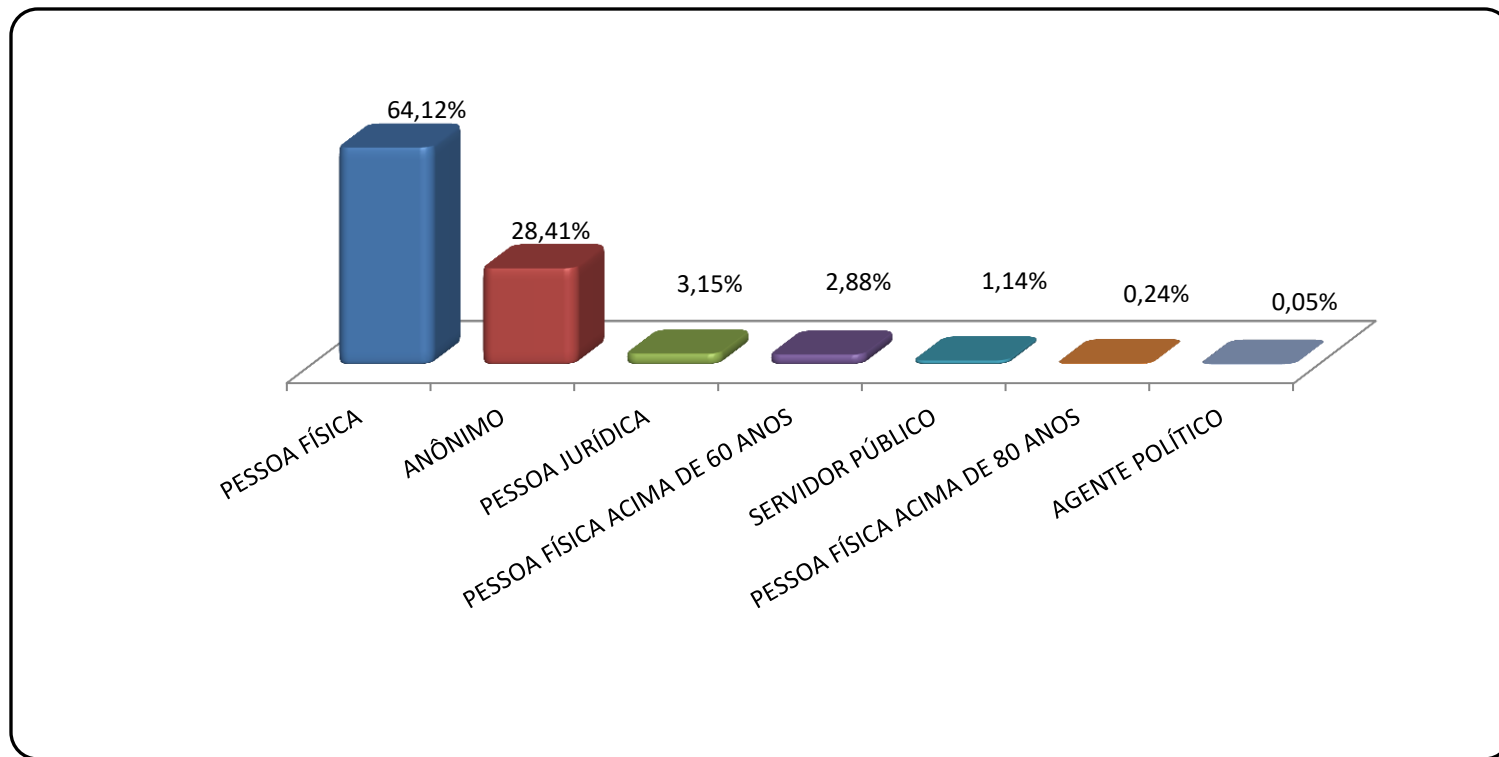

PREFEITURA BELO HORIZONTE

Dados Gerais
Janeiro/2021

DADOS GERAIS

3.682 MANIFESTAÇÕES – Referência: Janeiro/2021

TIPOS DE MANIFESTAÇÕES

DADOS GERAIS

3.682 MANIFESTAÇÕES – Referência: Janeiro/2021

TIPOS DE MANIFESTANTE

DADOS GERAIS

3.682 MANIFESTAÇÕES – Referência: Janeiro/2021

STATUS

DADOS GERAIS

3.682 MANIFESTAÇÕES – Referência: Janeiro/2021

PRAZO DE RESPOSTA

PREFEITURA BELO HORIZONTE