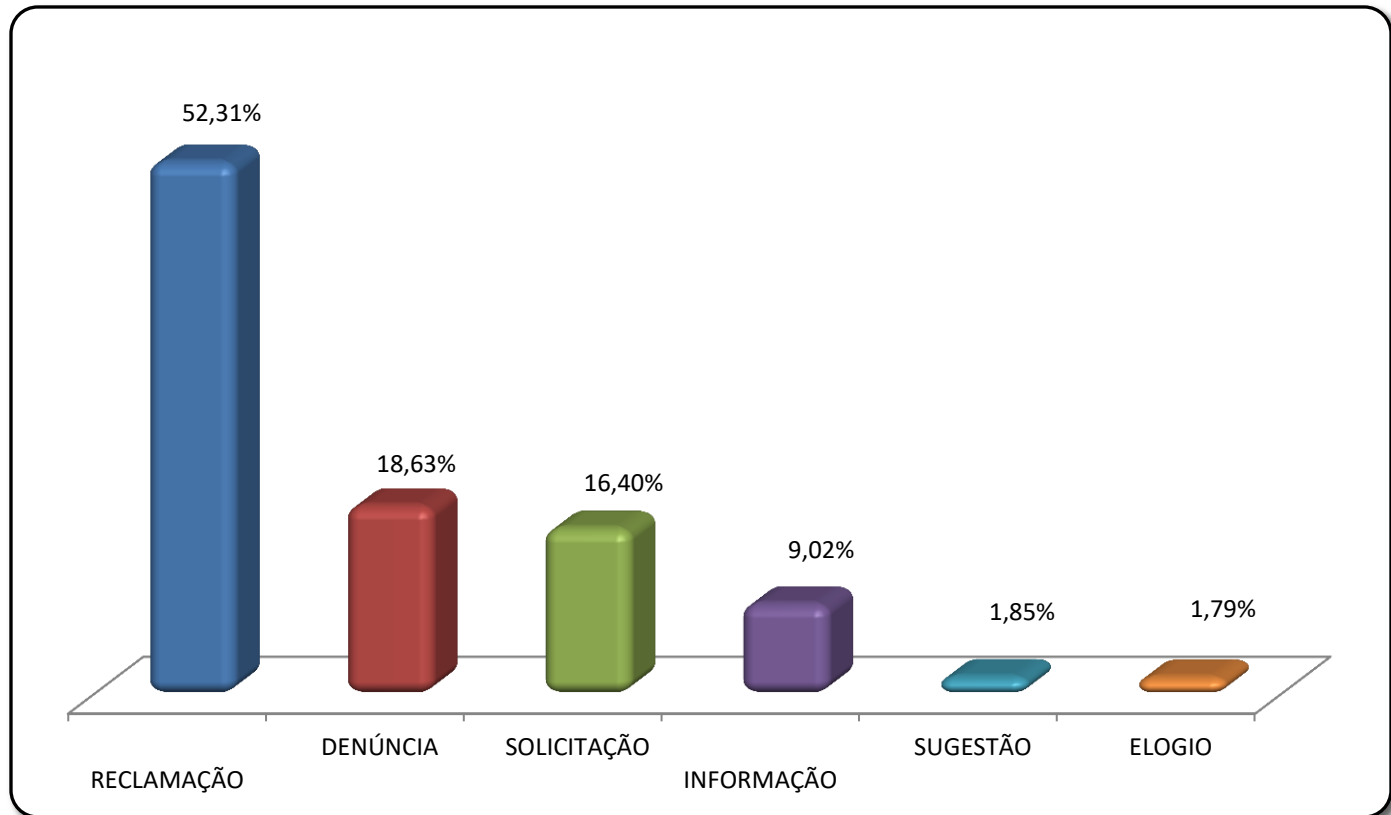

PREFEITURA BELO HORIZONTE

Dados Gerais
Janeiro/2021

DADOS GERAIS

3.682 MANIFESTAÇÕES – Referência: Janeiro/2021

TIPOS DE MANIFESTAÇÕES

DADOS GERAIS

3.682 MANIFESTAÇÕES – Referência: Janeiro/2021

TIPOS DE MANIFESTANTE

DADOS GERAIS

3.682 MANIFESTAÇÕES – Referência: Janeiro/2021

STATUS

DADOS GERAIS

3.682 MANIFESTAÇÕES – Referência: Janeiro/2021

PRAZO DE RESPOSTA

PREFEITURA BELO HORIZONTE