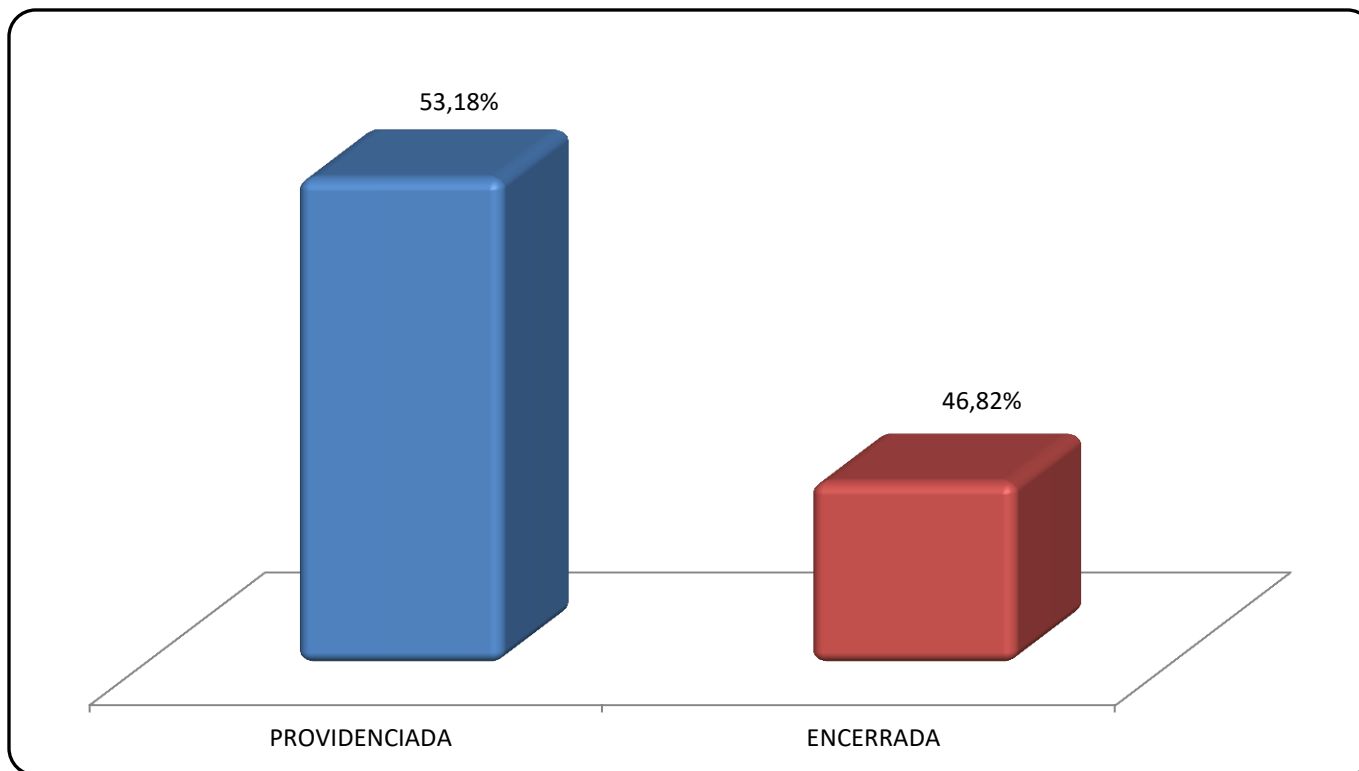

PREFEITURA BELO HORIZONTE

Dados Gerais
Janeiro/2021

DADOS GERAIS

3.682 MANIFESTAÇÕES – Referência: Janeiro/2021

TIPOS DE MANIFESTAÇÕES

DADOS GERAIS

3.682 MANIFESTAÇÕES – Referência: Janeiro/2021

TIPOS DE MANIFESTANTE

DADOS GERAIS

3.682 MANIFESTAÇÕES – Referência: Janeiro/2021

STATUS

DADOS GERAIS

3.682 MANIFESTAÇÕES – Referência: Janeiro/2021

PRAZO DE RESPOSTA

PREFEITURA BELO HORIZONTE